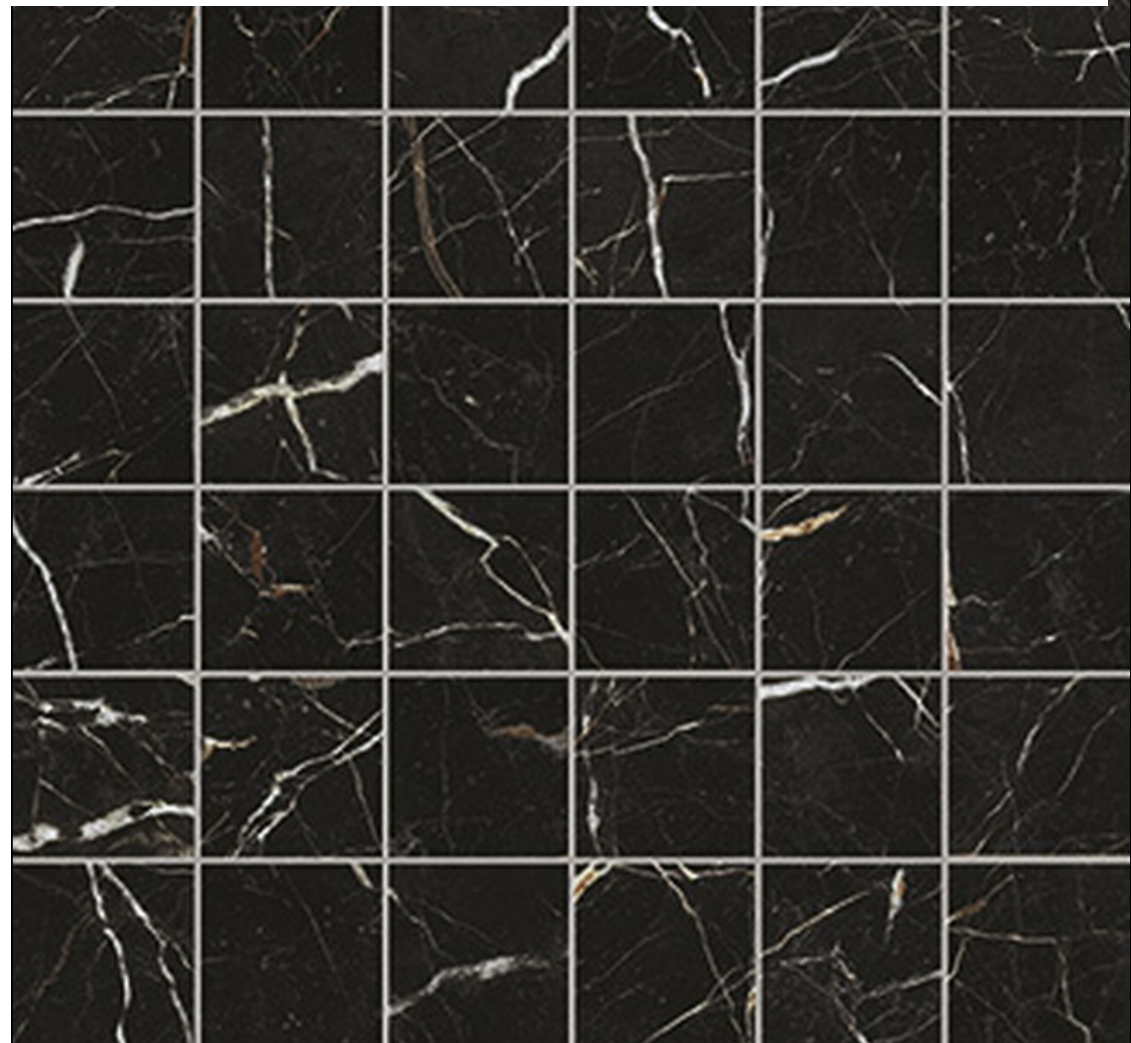

Код товара:	7334
Бренд:	Atlas Concorde Russia

Мозаика настенная 610110000460 Allure Imperial Black Mosaic Lap 30x30 Atlas Concorde Russia

Код товара:

7335

Бренд:

Atlas Concorde Russia

Ступень напольная 620070001327 Allure Gioia Scalino Frontale 33x120 Atlas Concorde Russia