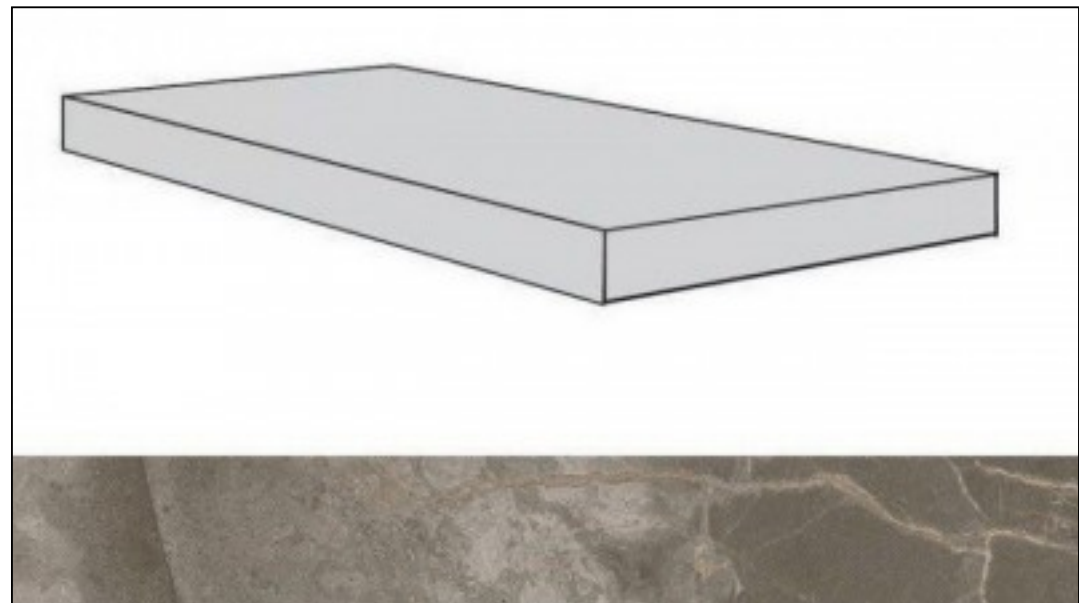

Код товара:

200136

Бренд:

Atlas Concorde Russia

Ступень Atlas Concorde Russia Allure Grey Beauty Scalino Angolare Dx 33x60 угловая правая 620070001745

Код товара:	200137
Бренд:	Atlas Concorde Russia

Ступень Atlas Concorde Russia Allure Imperial Black Scalino Angolare Dx 33x60 угловая
правая 620070001746