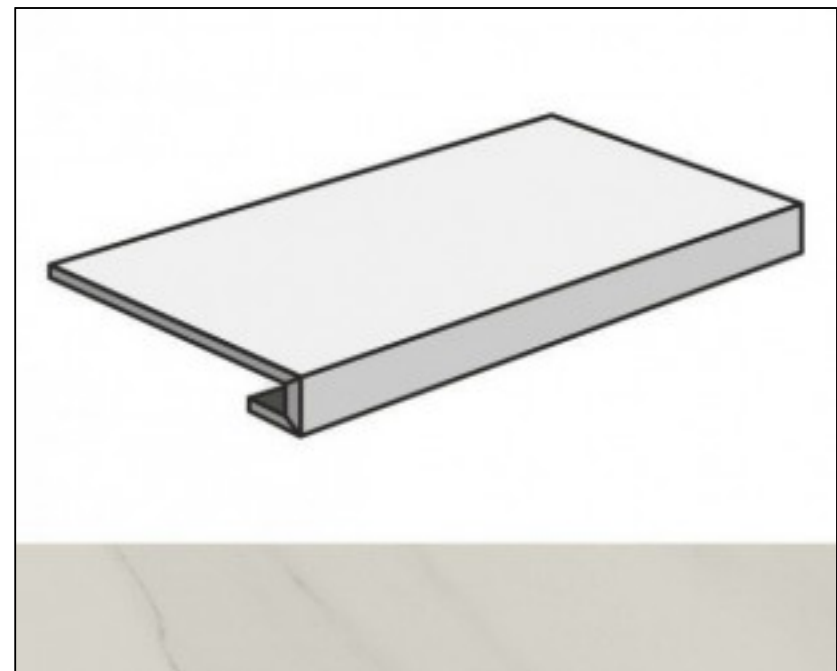

Ступень Atlas Concorde Russia Allure Grey Beauty Scalino 160 Front Lap 33x160
фронтальная 620070001777

Код товара:	200155
Бренд:	Atlas Concorde Russia