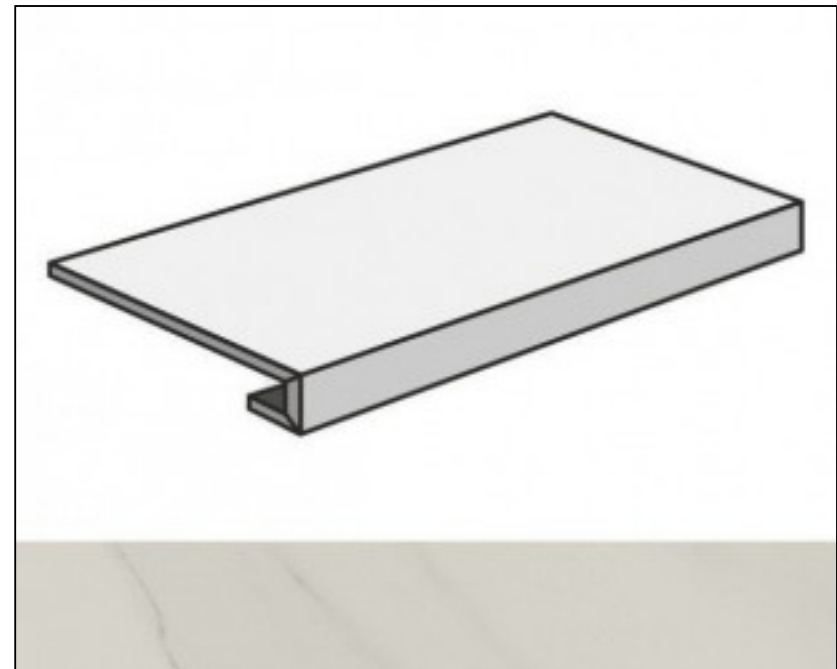

Ступень Atlas Concorde Russia Allure Gioia Scalino 80 Front Lap 33x80 фронтальная
620070001787

Код товара:	200165
Бренд:	Atlas Concorde Russia