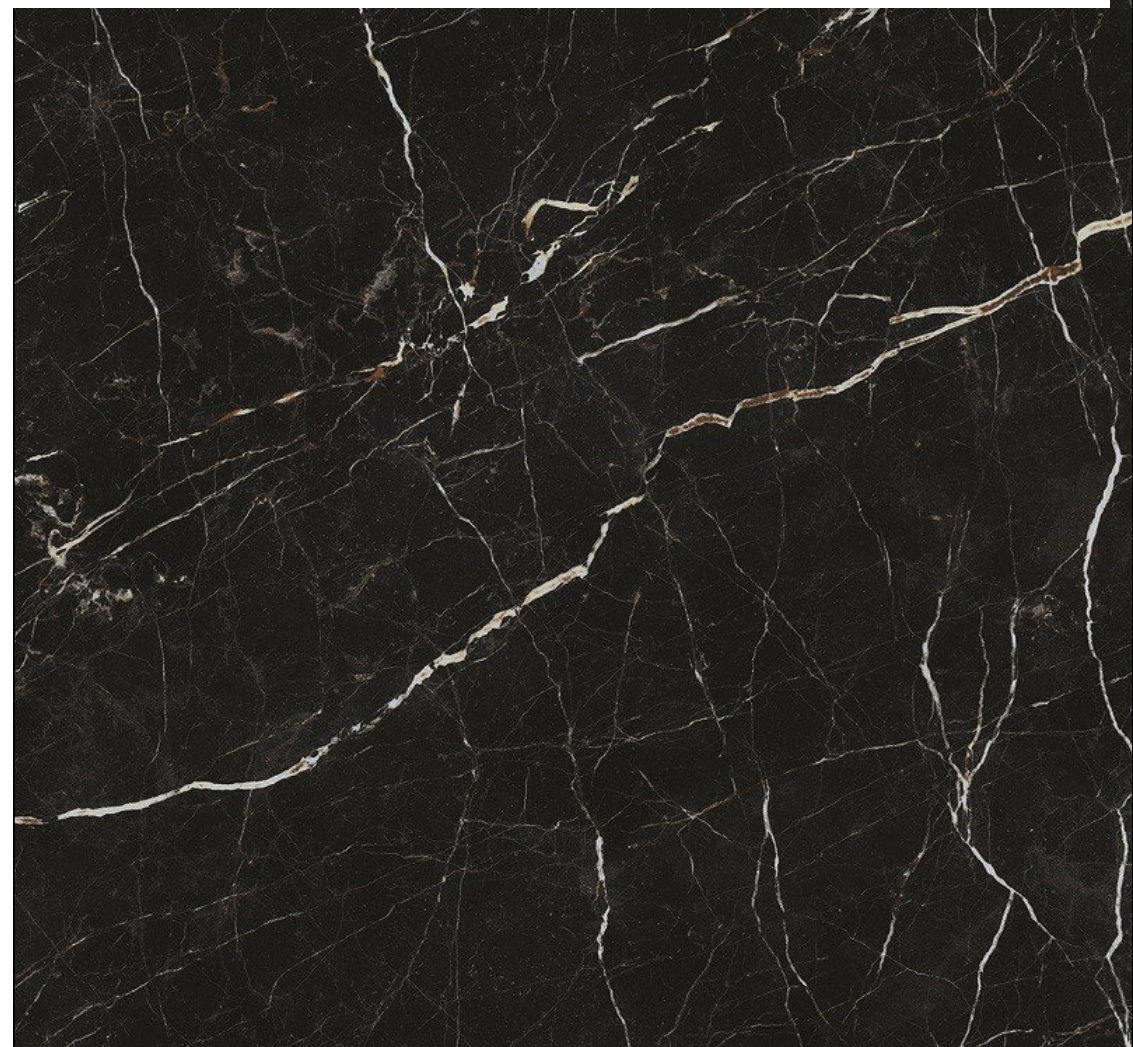

Керамогранит напольный 610015000539 Allure Imperial Black Rett 80x80 Lap Atlas
Concorde Russia

Код товара:	148775
Бренд:	Atlas Concorde Russia