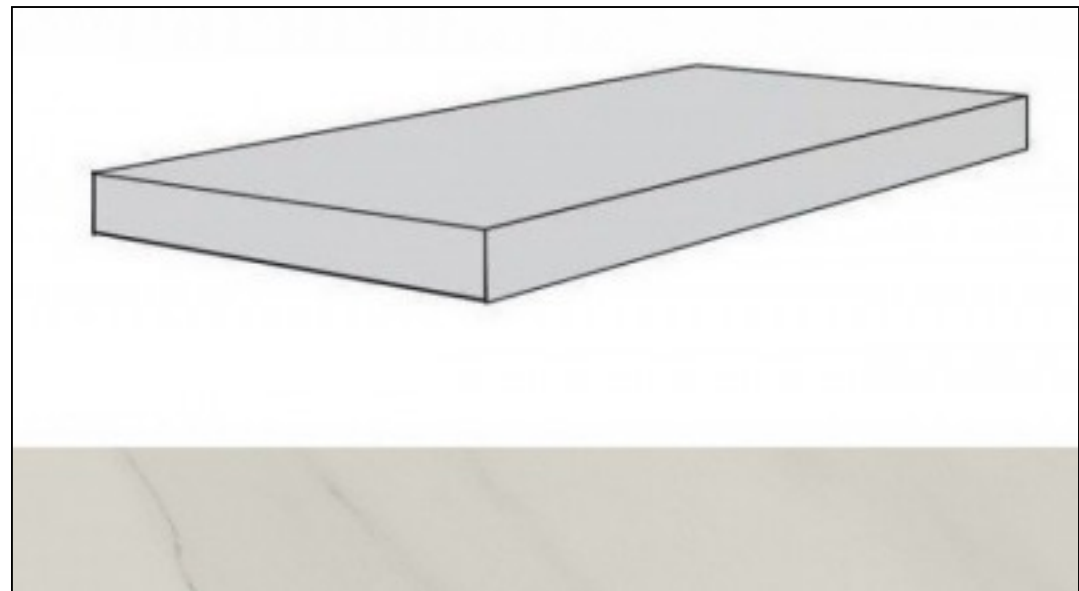

Ступень Atlas Concorde Russia Allure Capraia Scalino 160 Angolare Sx Lap 33x160
угловая левая 620070001784

Код товара:	200162
Бренд:	Atlas Concorde Russia