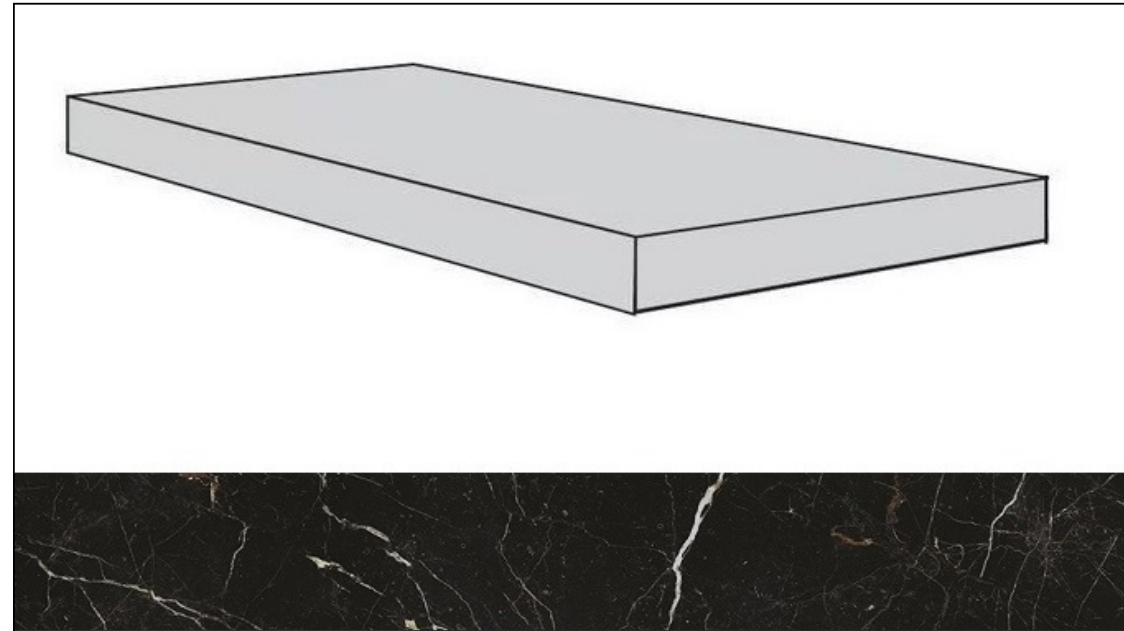

Ступень напольная 620070001338 Allure Imperial Black Scalino Angolare Sx 33x120
Atlas Concorde Russia

Код товара:	7347
Бренд:	Atlas Concorde Russia