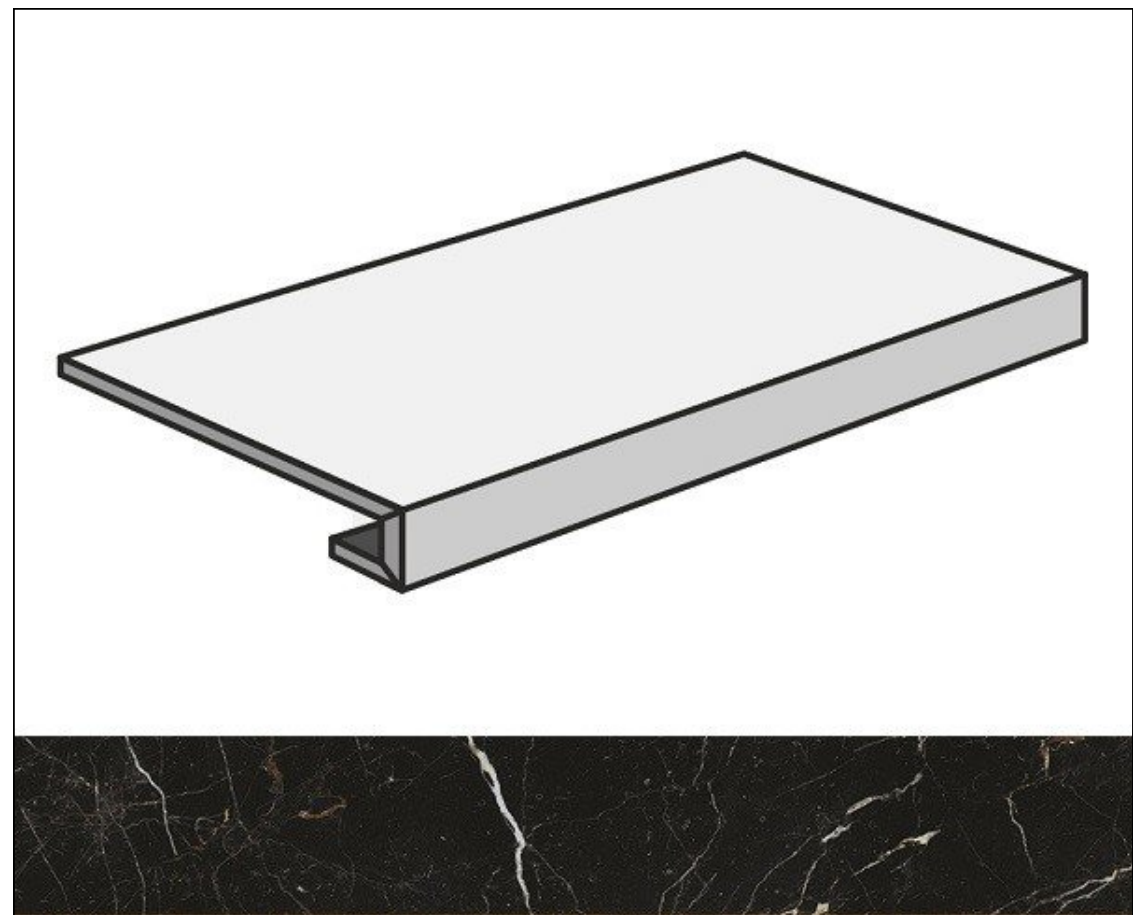

Ступень напольная 620070001330 Allure Imperial Black Scalino Frontale 33x120 Atlas Concorde Russia

Код товара: 7339

Бренд: Atlas Concorde Russia