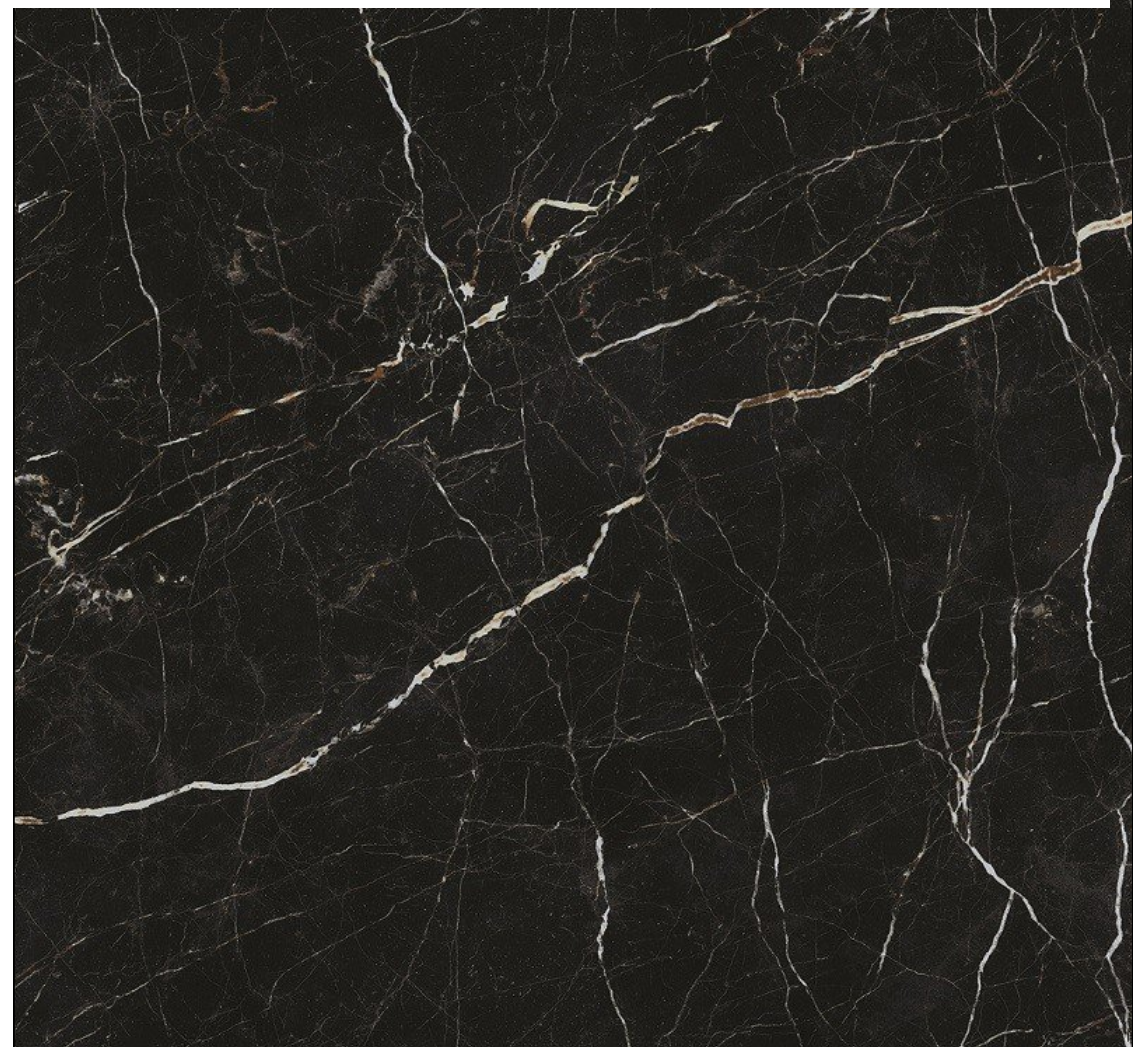

Керамогранит напольный 610010001963 Allure Imperial Black Rett 60x60 Atlas
Concorde Russia

Код товара:	156040
Бренд:	Atlas Concorde Russia