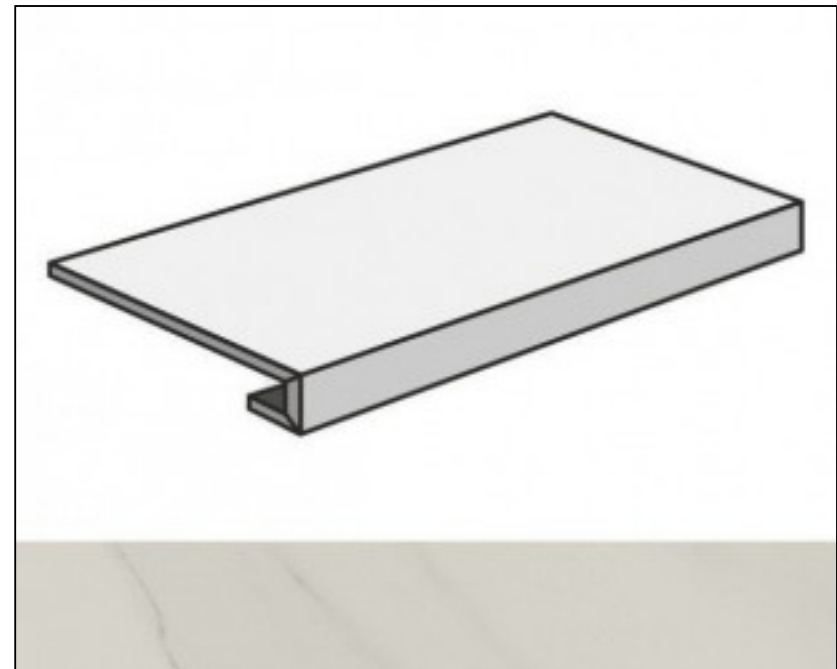

Ступень Atlas Concorde Russia Allure Gioia Scalino Frontale 33x80 фронтальная
620070001763

Код товара:	200197
Бренд:	Atlas Concorde Russia