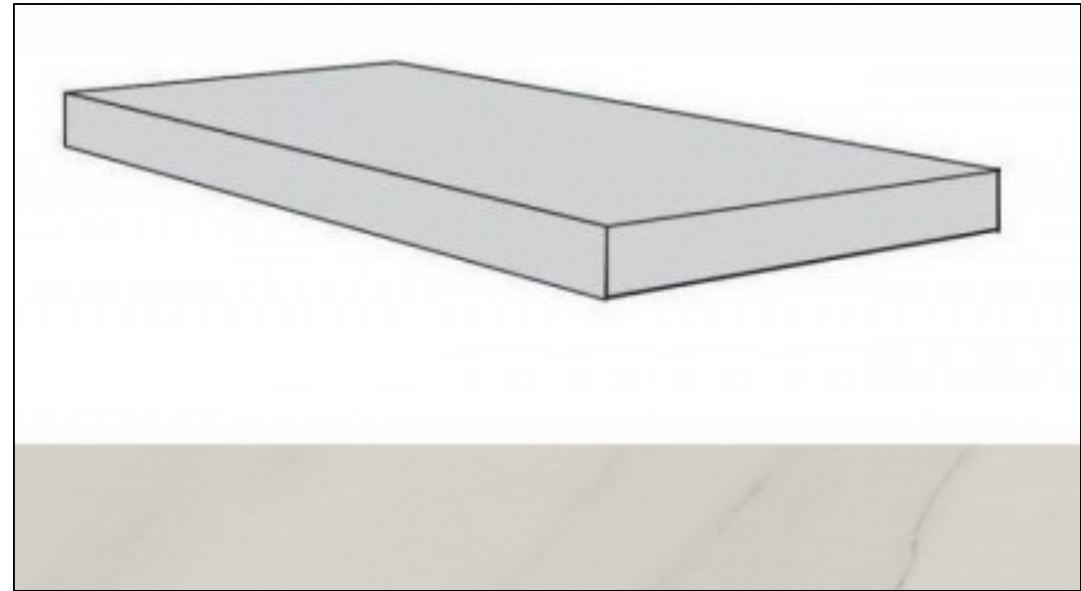

Ступень Atlas Concorde Russia Allure Gioia Scalino 160 Angolare Dx Lap 33x160
угловая правая 620070001779

Код товара:	200157
Бренд:	Atlas Concorde Russia