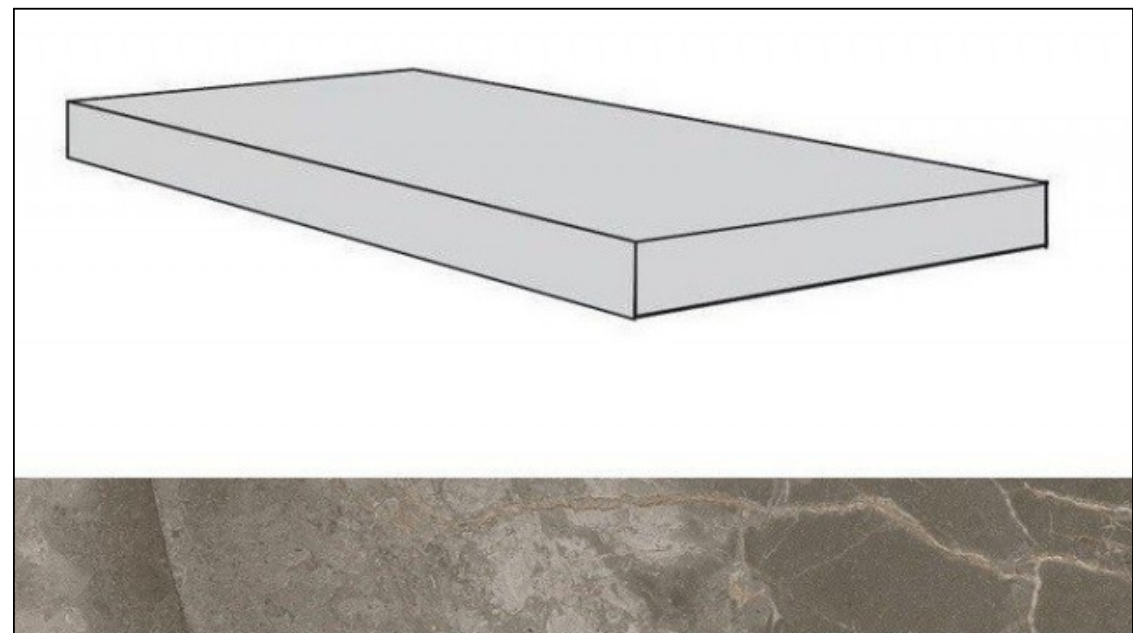

Код товара: 7345

Бренд: Atlas Concorde Russia

Ступень напольная 620070001337 Allure Grey Beauty Scalino Angolare Sx 33x120 Atlas Concorde Russia

Код товара: 7346

Бренд: Atlas Concorde Russia

Ступень напольная 620070001338 Allure Imperial Black Scalino Angolare Sx 33x120
Atlas Concorde Russia