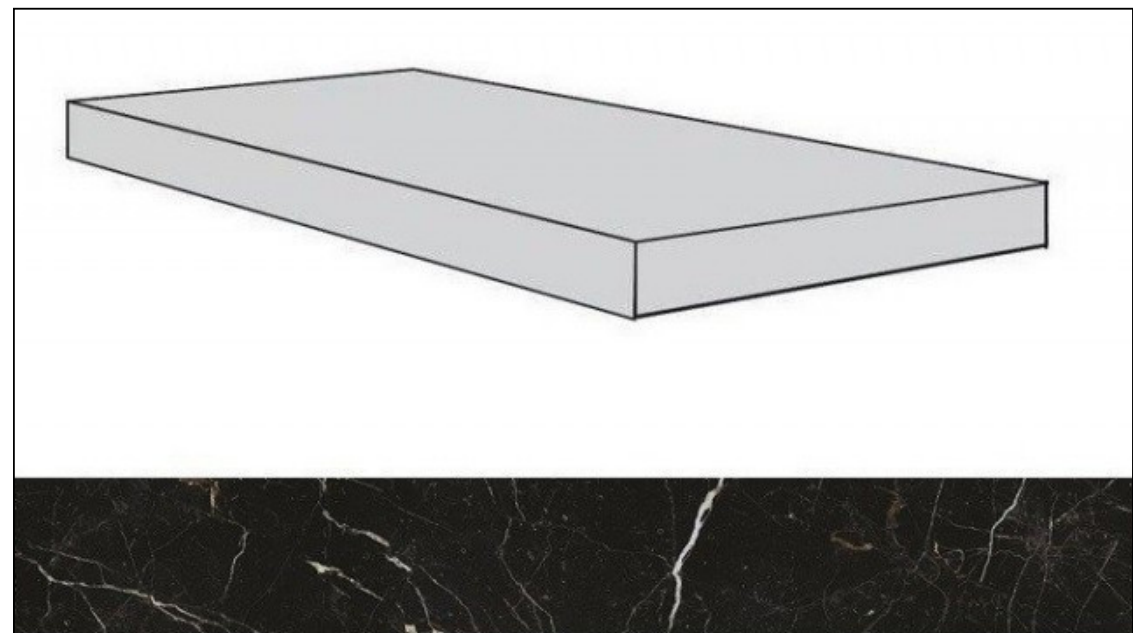

Ступень Atlas Concorde Russia Allure Imperial Black Scalino Angolare Dx 33x160
угловая правая 620070001758

Код товара:	200192
Бренд:	Atlas Concorde Russia