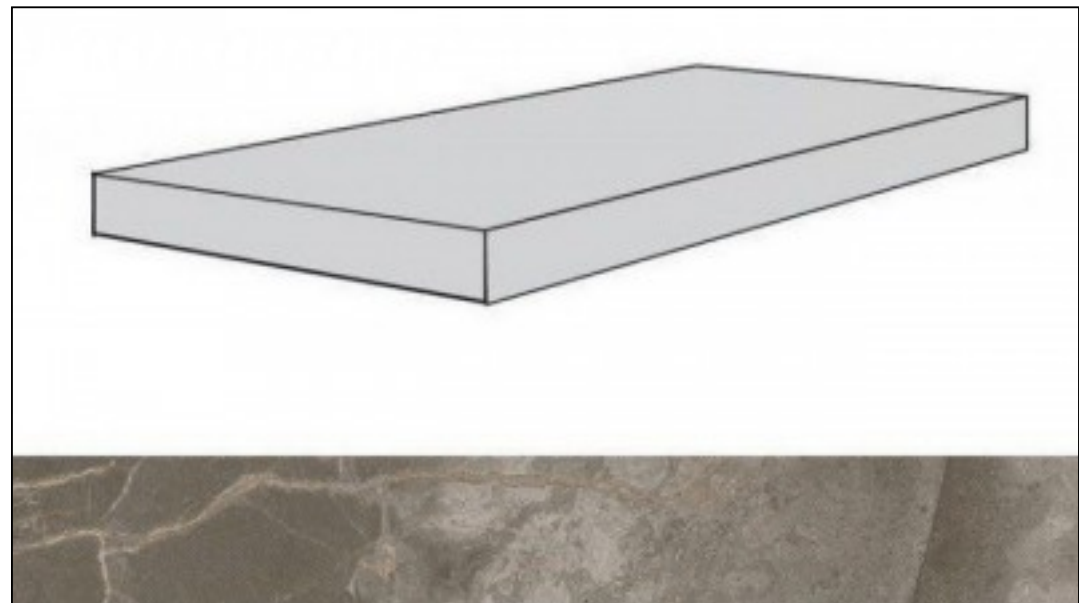

Ступень Atlas Concorde Russia Allure Grey Beauty Scalino 160 Angolare Sx Lap 33x160
угловая левая 620070001785

Код товара:	200163
Бренд:	Atlas Concorde Russia