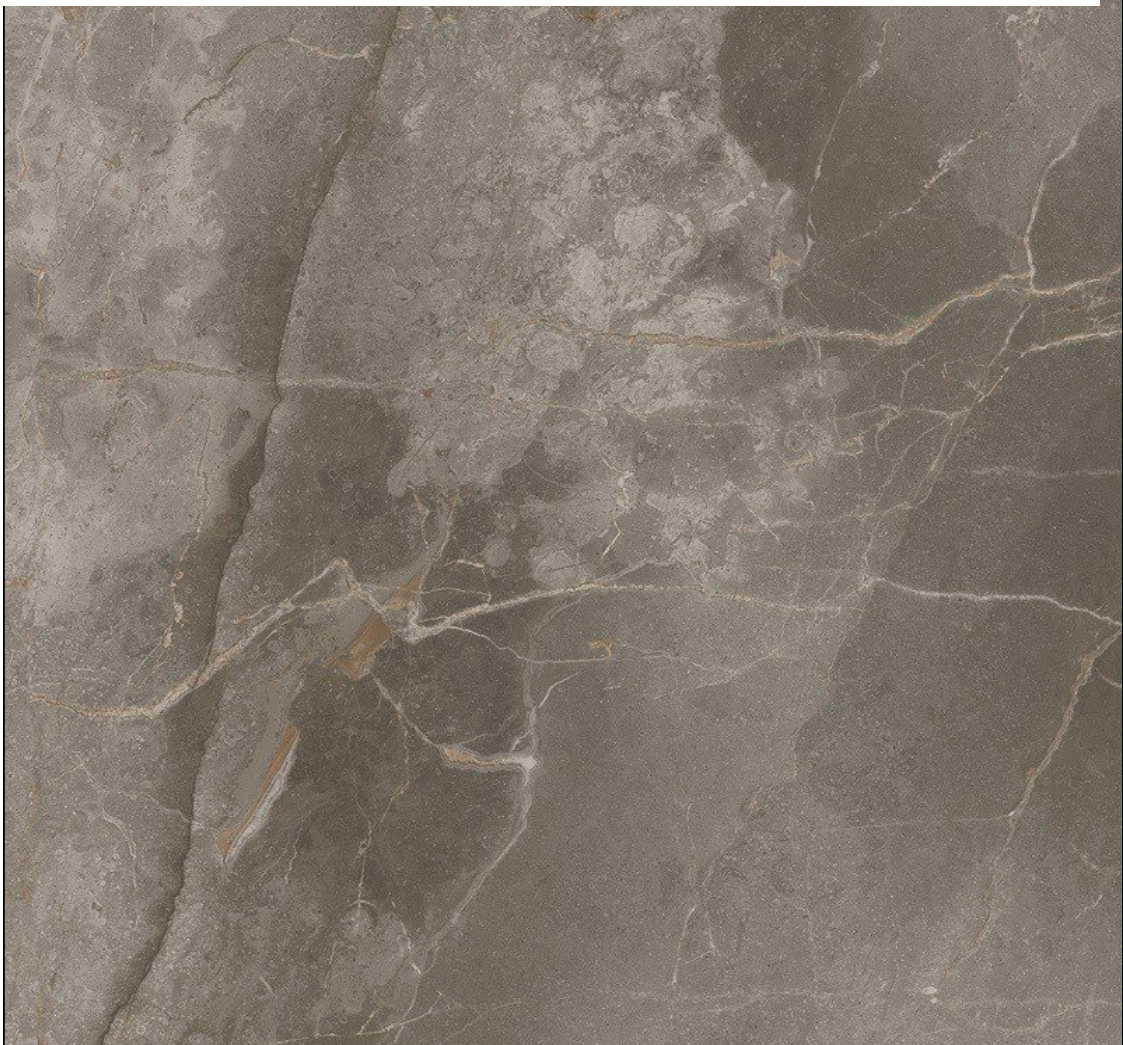

Керамогранит напольный 610010001839 Allure Grey Beauty Rett 80x80 Atlas Concorde Russia

Код товара:	7317
Бренд:	Atlas Concorde Russia