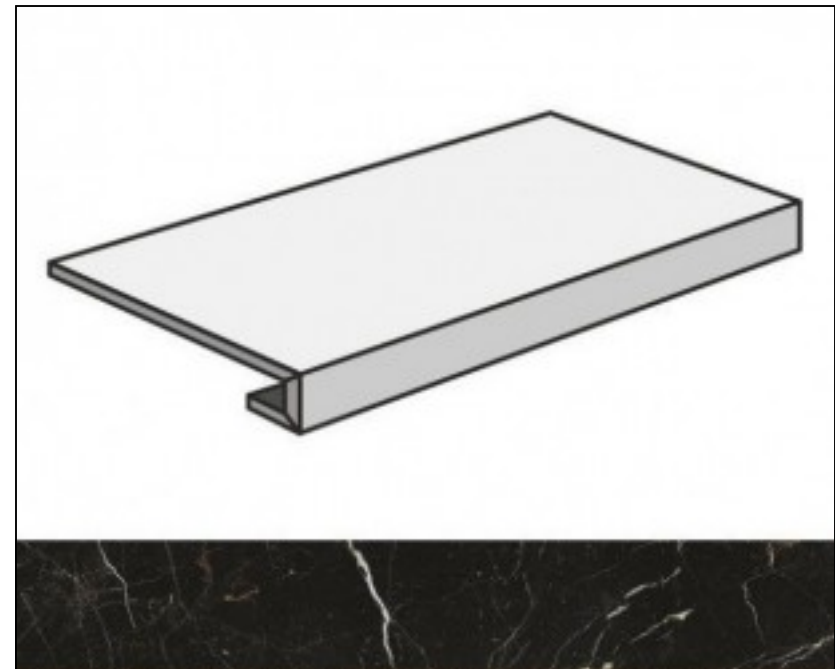

Ступень Atlas Concorde Russia Allure Imperial Black Scalino 160 Front Lap 33x160
фронтальная 620070001778

Код товара:	200156
Бренд:	Atlas Concorde Russia