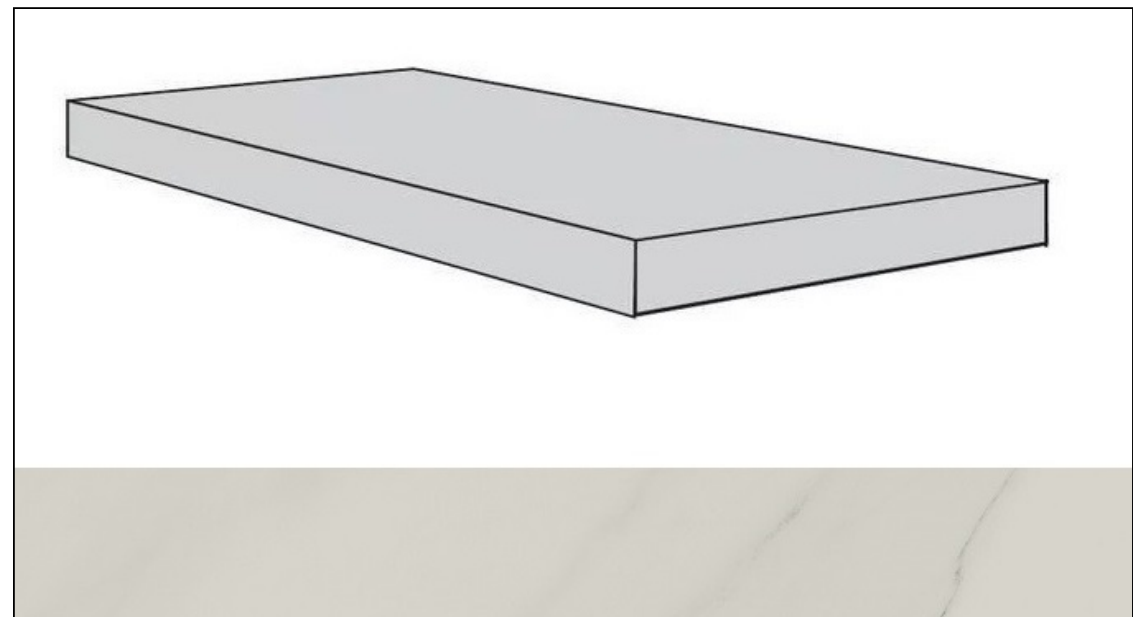

Ступень напольная 620070001335 Allure Gioia Scalino Angolare Sx 33x120 Atlas
Concorde Russia

Код товара: 7344

Бренд: Atlas Concorde Russia