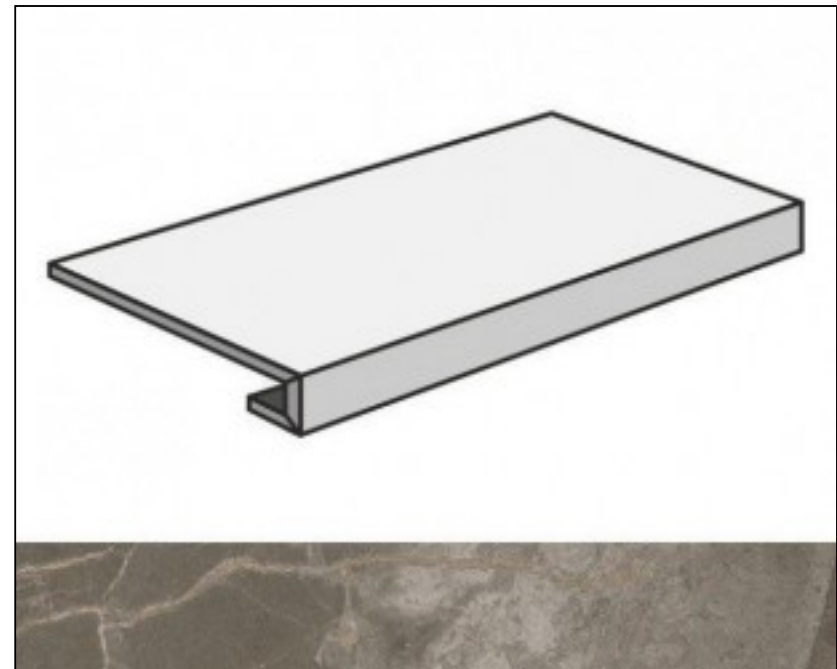

Ступень Atlas Concorde Russia Allure Grey Beauty Scalino 80 Front Lap 33x80
фронтальная 620070001789

Код товара:	200167
Бренд:	Atlas Concorde Russia