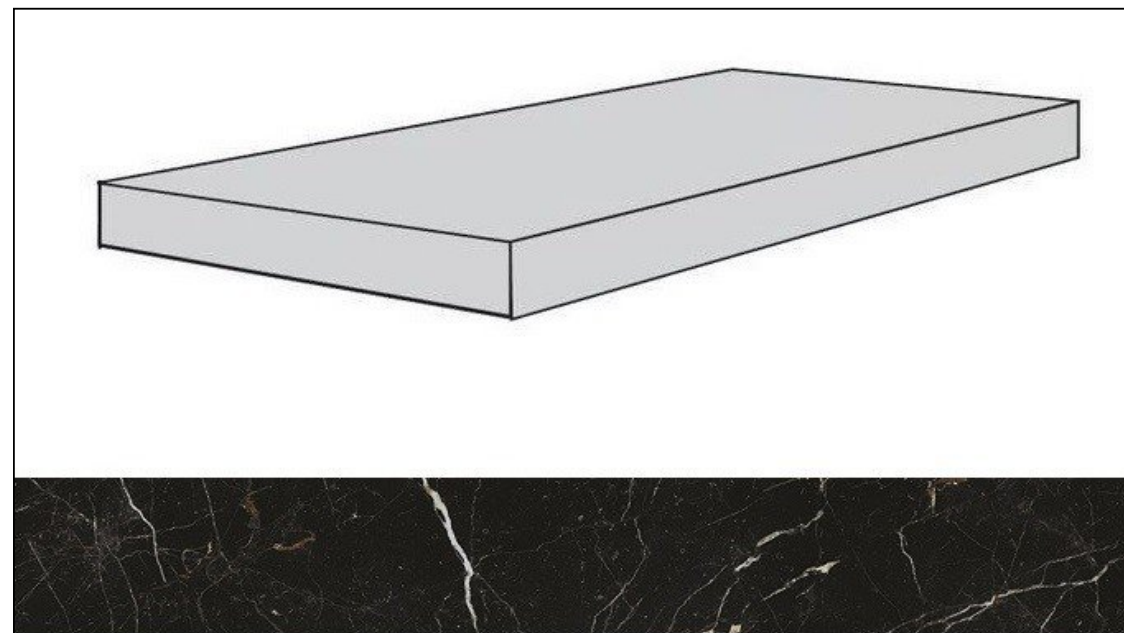

Ступень напольная 620070001334 Allure Imperial Black Scalino Angolare Dx 33x120
Atlas Concorde Russia

Код товара:	7343
Бренд:	Atlas Concorde Russia