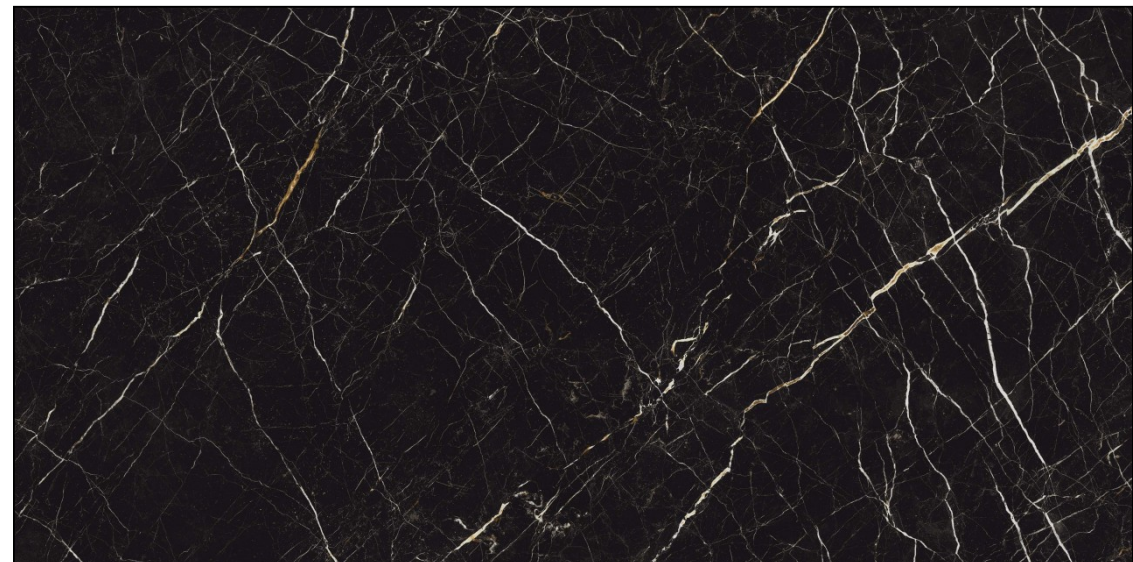

Керамогранит Atlas Concorde Russia Аллюр Империял Блэк 160 80x160

Код товара:	191985
Бренд:	Atlas Concorde Russia