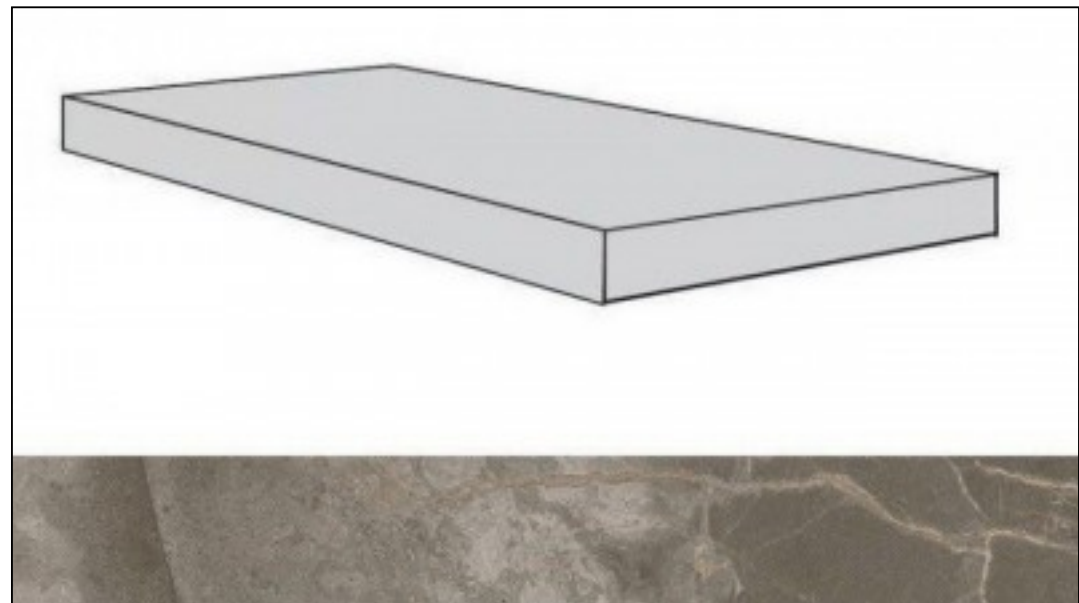

Код товара:

200202

Бренд:

Atlas Concorde Russia

Ступень Atlas Concorde Russia Allure Grey Beauty Scalino Angolare Dx 33x80 угловая правая 620070001769

Код товара:	200203
Бренд:	Atlas Concorde Russia

Ступень Atlas Concorde Russia Allure Imperial Black Scalino Angolare Dx 33x80 угловая
правая 620070001770