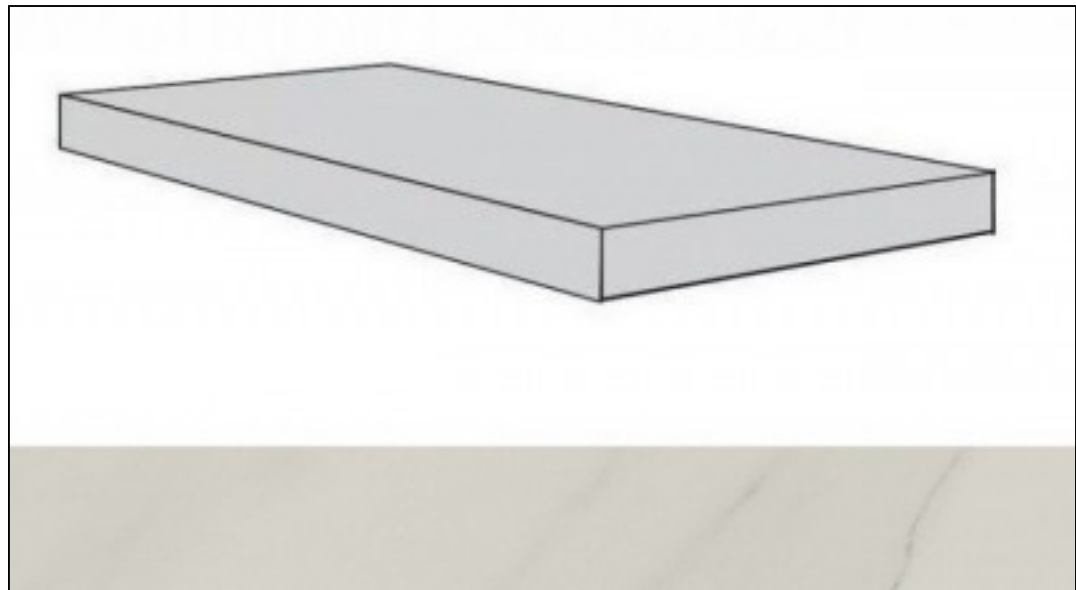

Ступень Atlas Concorde Russia Allure Gioia Scalino Angolare Dx 33x160 угловая правая
620070001755

Код товара:	200189
Бренд:	Atlas Concorde Russia