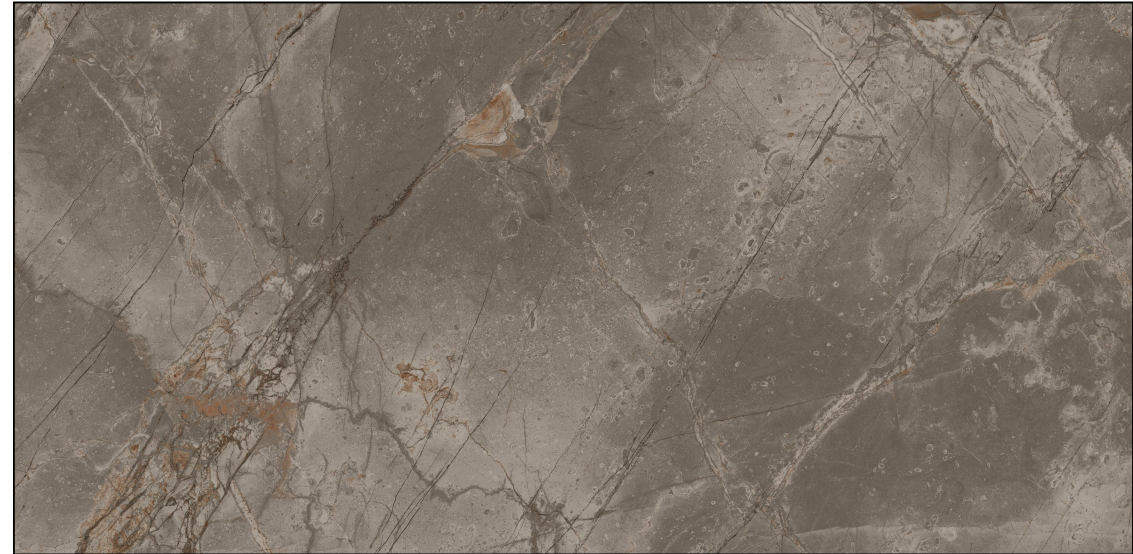

Керамогранит напольный 610010001851 Allure Grey Beauty 60x120 Atlas Concorde
Russia

Код товара:	148773
Бренд:	Atlas Concorde Russia