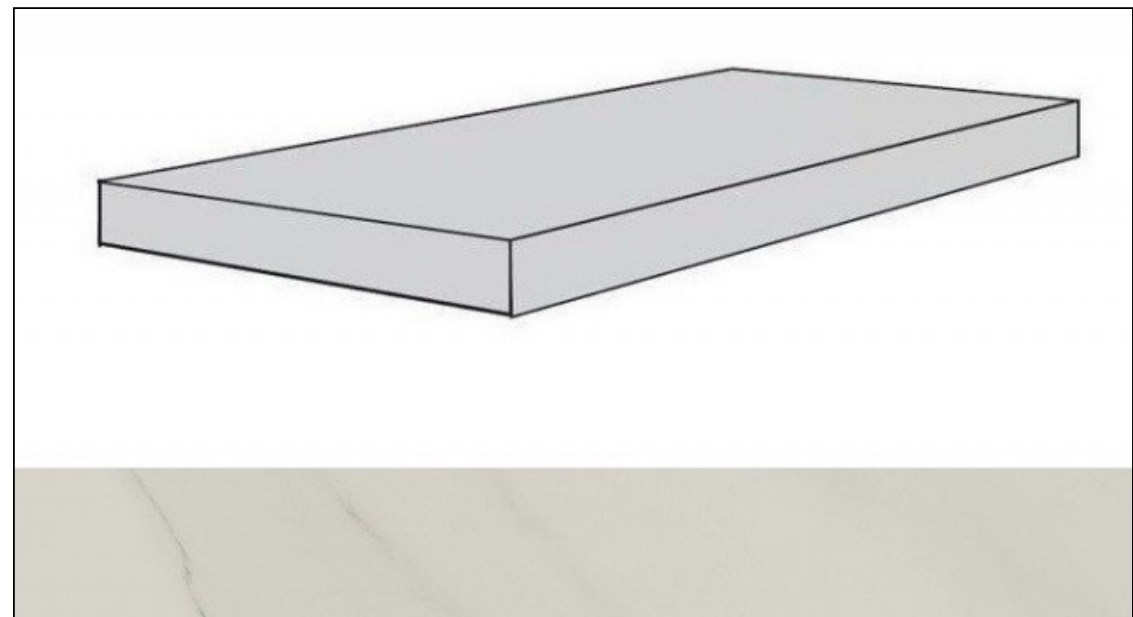

Ступень Atlas Concorde Russia Allure Gioia Scalino Angolare Sx 33x60 угловая левая
620070001747

Код товара:	200139
Бренд:	Atlas Concorde Russia