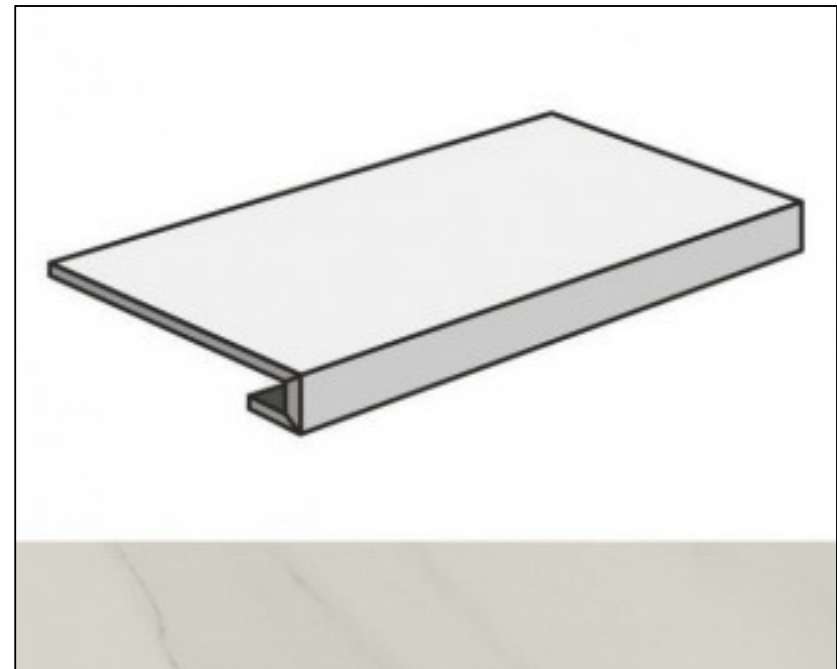

Ступень Atlas Concorde Russia Allure Gioia Scalino 160 Front Lap 33x160 фронтальная
620070001775

Код товара:	200153
Бренд:	Atlas Concorde Russia