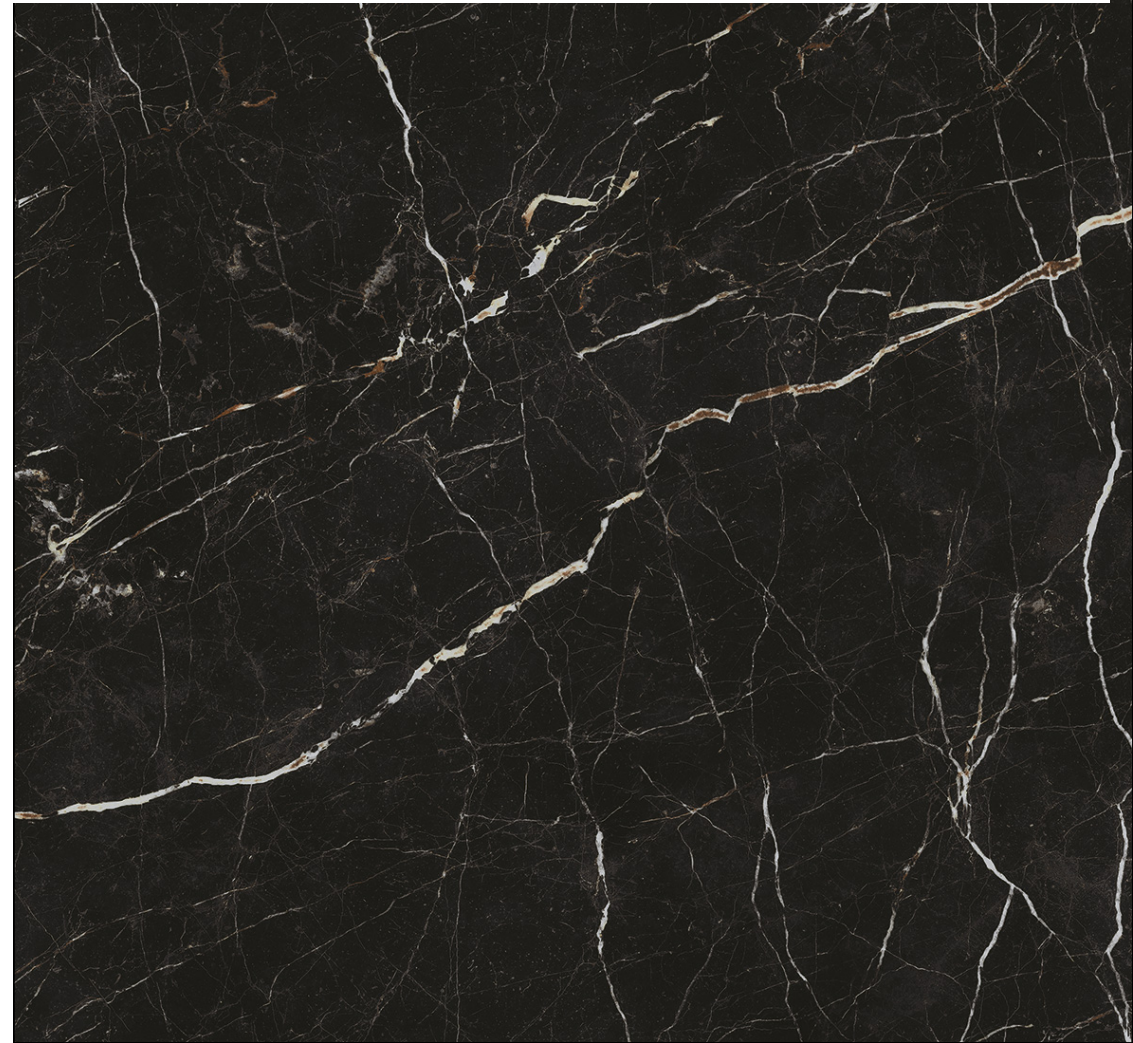

Керамогранит напольный 610015000447 Allure Imperial Black Lap 59x59 Atlas
Concorde Russia

Код товара:	7330
Бренд:	Atlas Concorde Russia