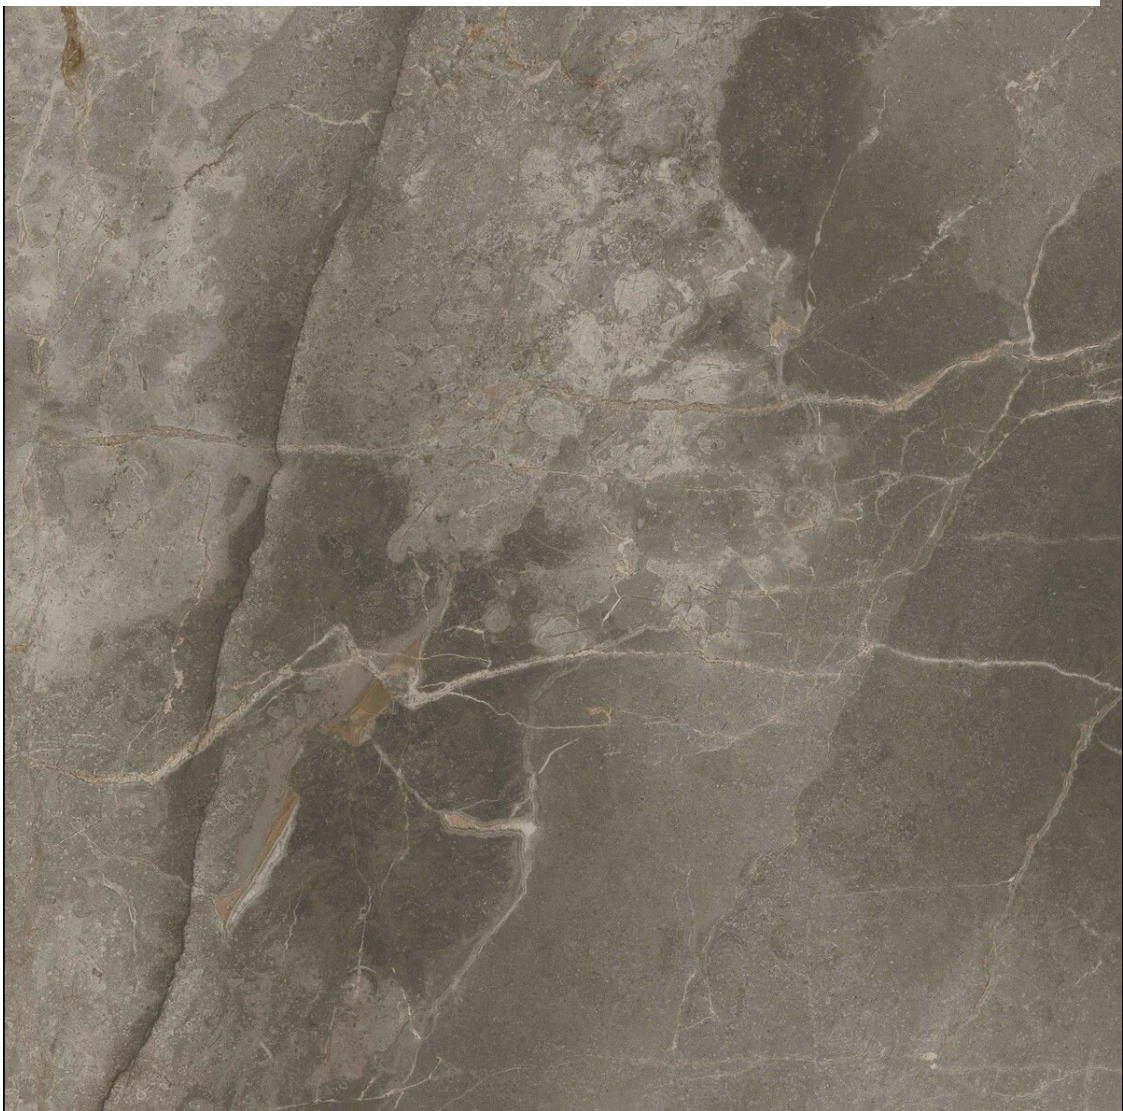

[Керамогранит Atlas Concorde Russia Allure Grey Beauty Rett 80x80 610015000538](#)

Код товара:	196269
Бренд:	Atlas Concorde Russia