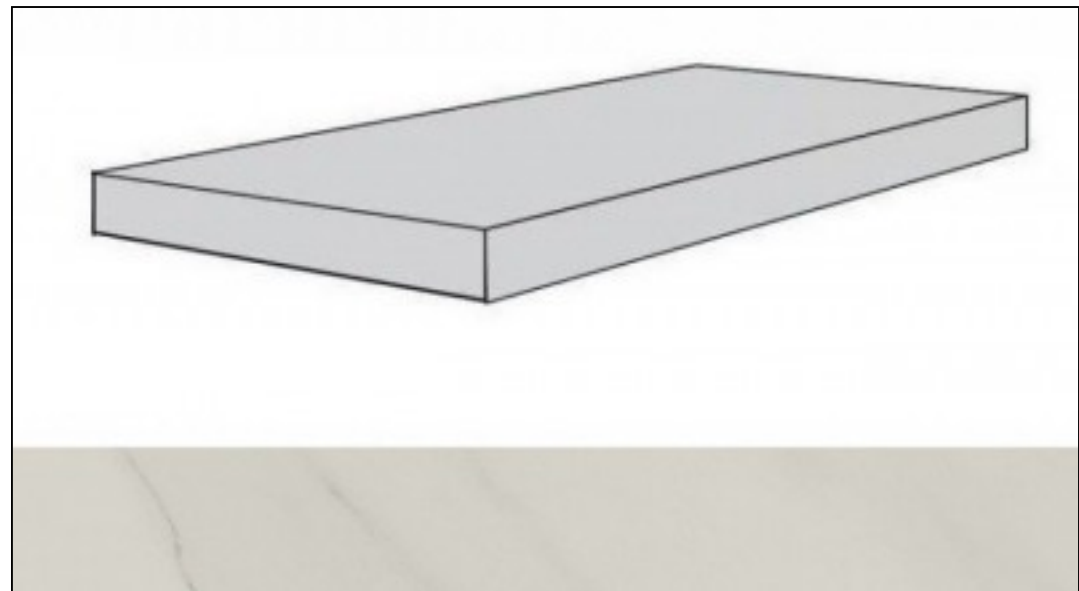

Ступень Atlas Concorde Russia Allure Gioia Scalino 80 Angolare Sx Lap 33x80 угловая
левая 620070001795

Код товара:	200173
Бренд:	Atlas Concorde Russia