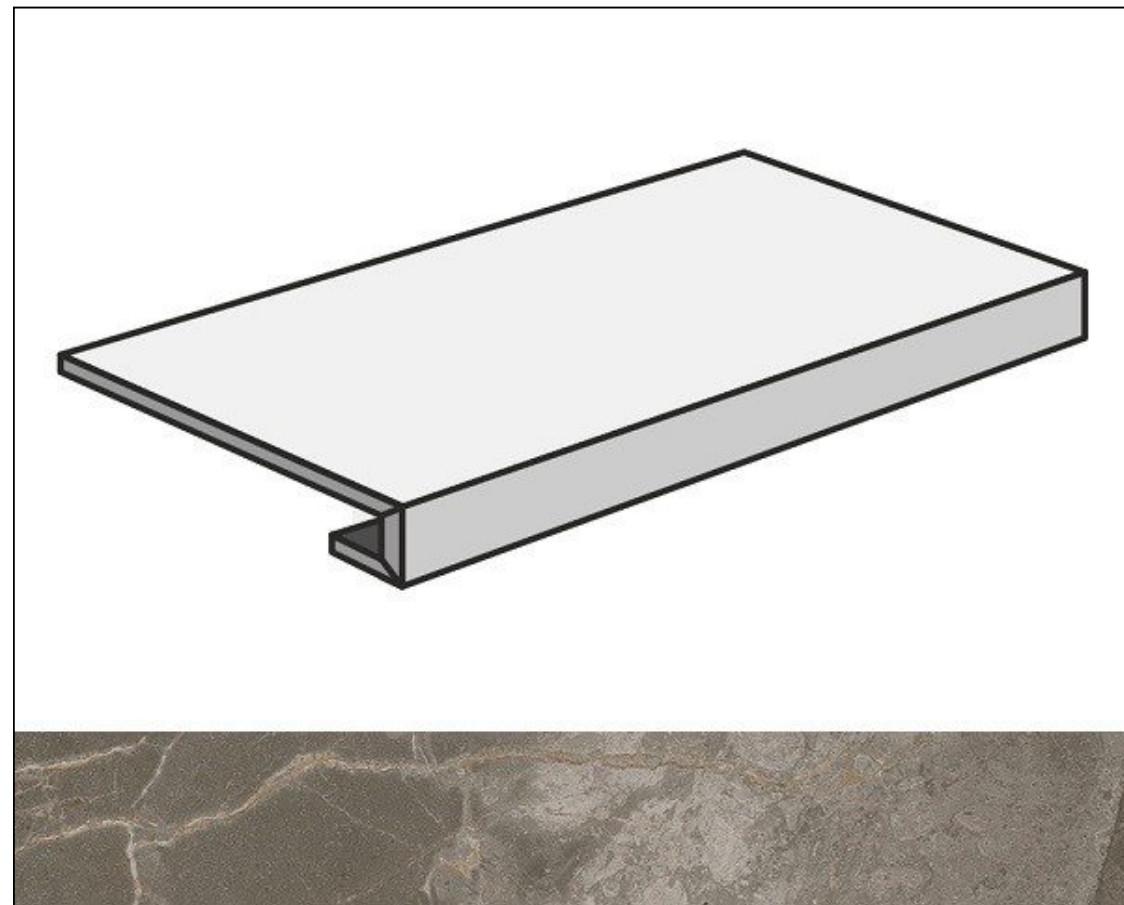

Ступень напольная 620070001329 Allure Grey Beauty Scalino Frontale 33x120 Atlas Concorde Russia

Код товара: 7338

Бренд: Atlas Concorde Russia