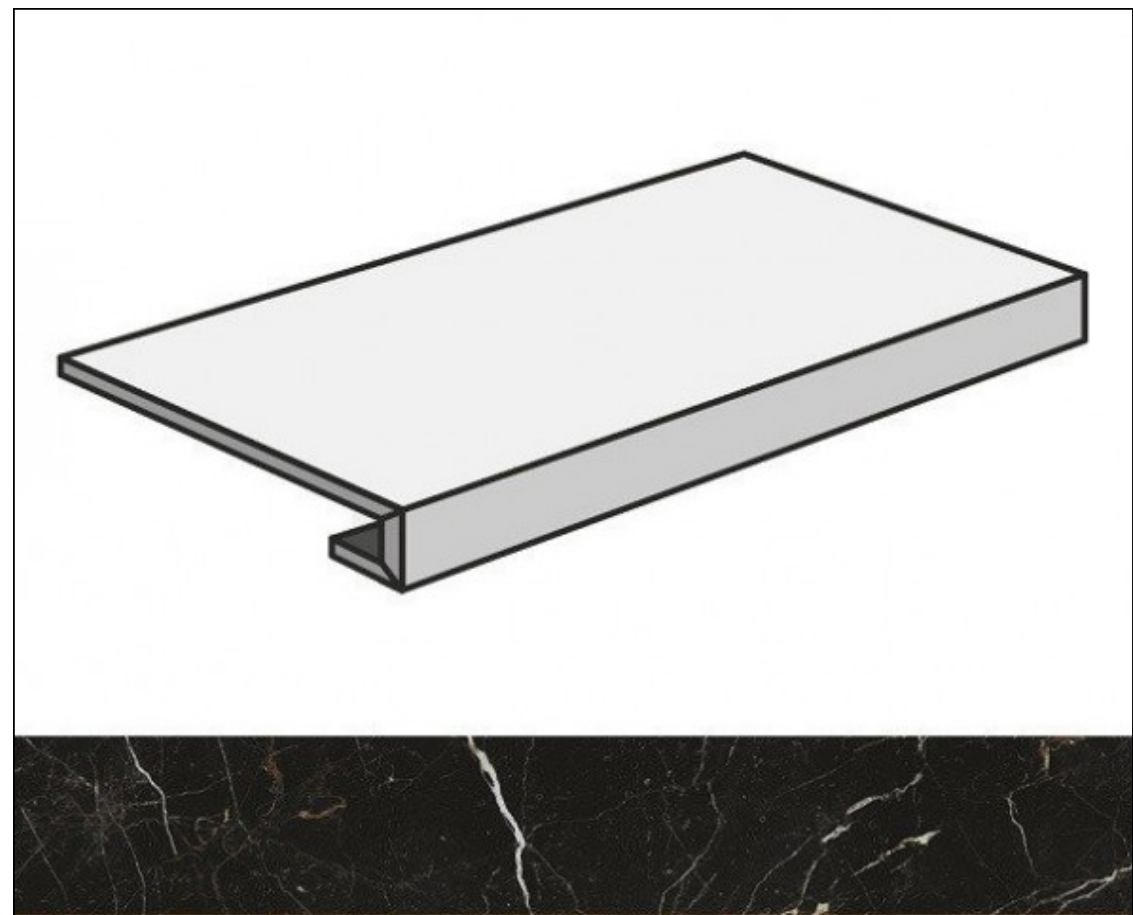

Ступень напольная 620070001342 Allure Imperial Black Scalino Frontale 33x59 Atlas Concorde Russia

Код товара:	7351
Бренд:	Atlas Concorde Russia