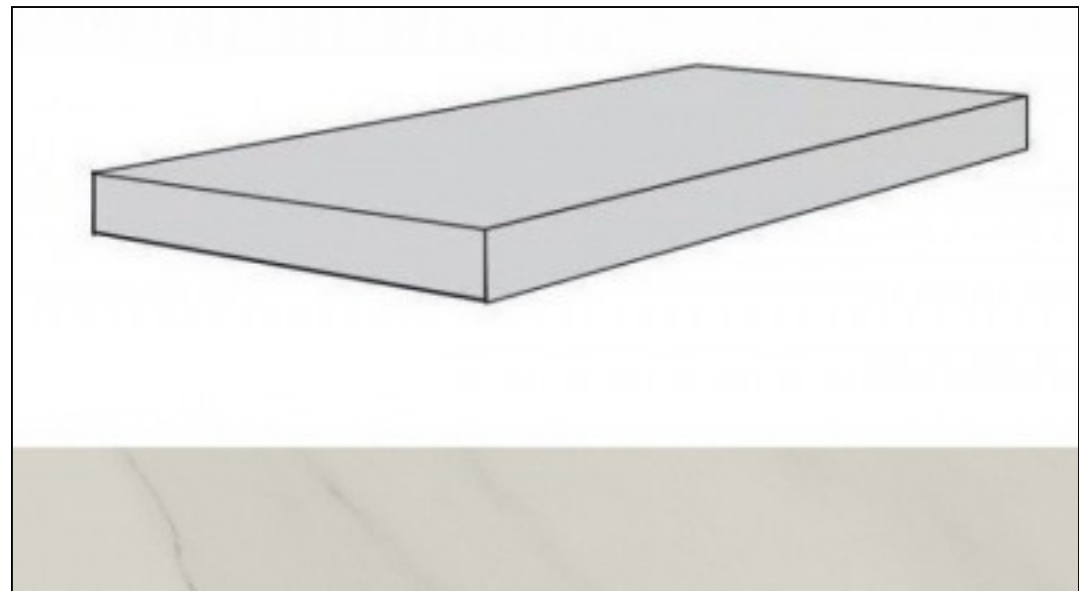

Ступень Atlas Concorde Russia Allure Gioia Scalino Angolare Sx 33x80 угловая левая
620070001771

Код товара:	200205
Бренд:	Atlas Concorde Russia