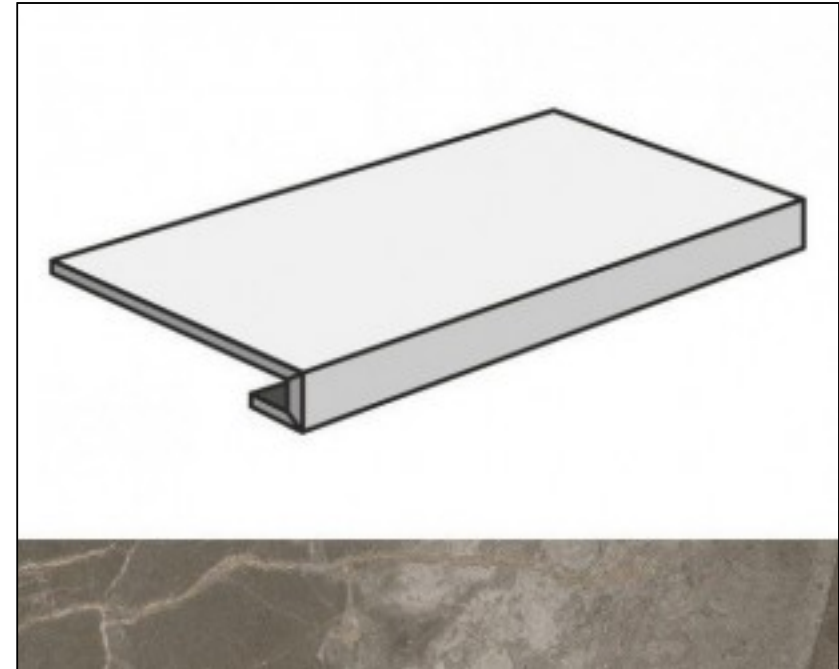

Ступень Atlas Concorde Russia Allure Grey Beauty Scalino Frontale 33x160
фронтальная 620070001753

Код товара:	200187
Бренд:	Atlas Concorde Russia