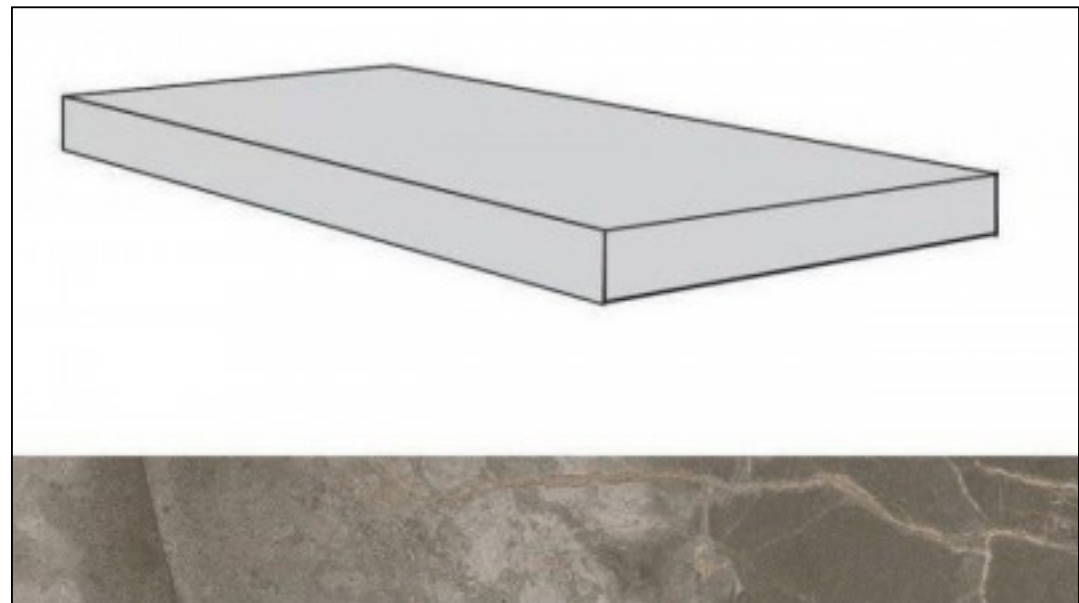

Ступень Atlas Concorde Russia Allure Grey Beauty Scalino 160 Angolare Dx Lap 33x160
угловая правая 620070001781

Код товара:	200159
Бренд:	Atlas Concorde Russia