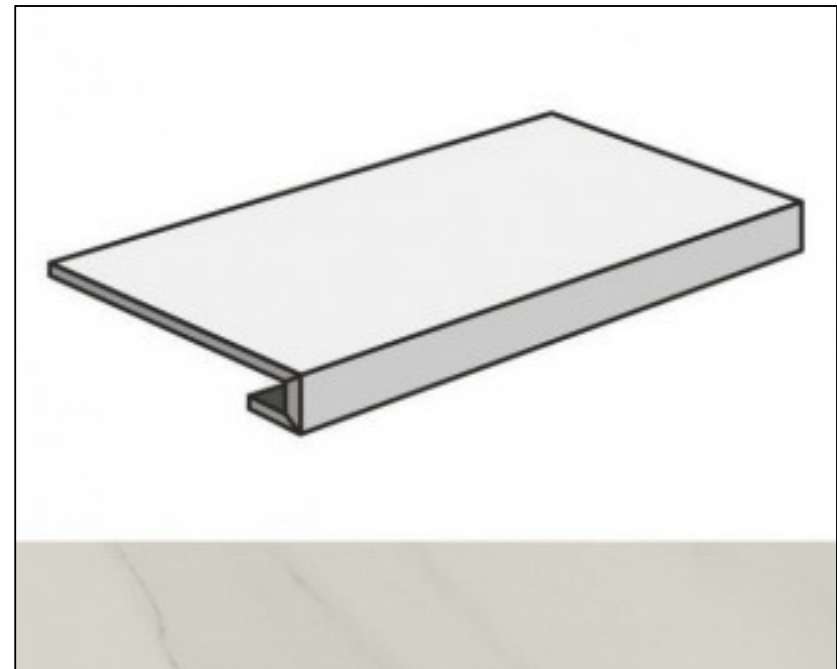

Ступень Atlas Concorde Russia Allure Gioia Scalino Frontale 33x160 фронтальная 620070001751

Код товара:	200185
Бренд:	Atlas Concorde Russia