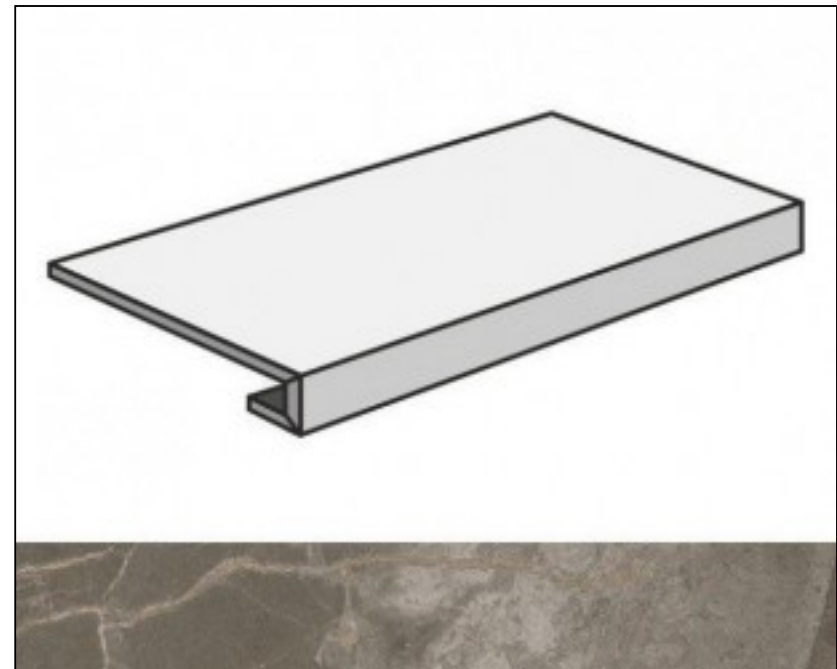

Ступень Atlas Concorde Russia Allure Grey Beauty Scalino Frontale 33x80 фронтальная
620070001765

Код товара:	200199
Бренд:	Atlas Concorde Russia