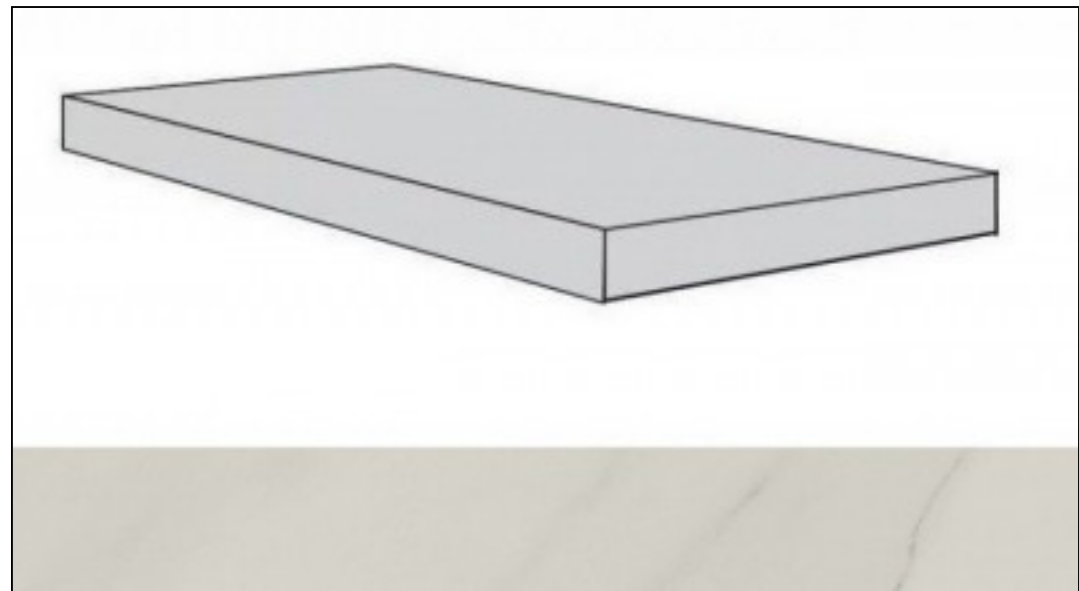

Ступень Atlas Concorde Russia Allure Gioia Scalino Angolare Dx 33x80 угловая правая
620070001767

Код товара:	200201
Бренд:	Atlas Concorde Russia