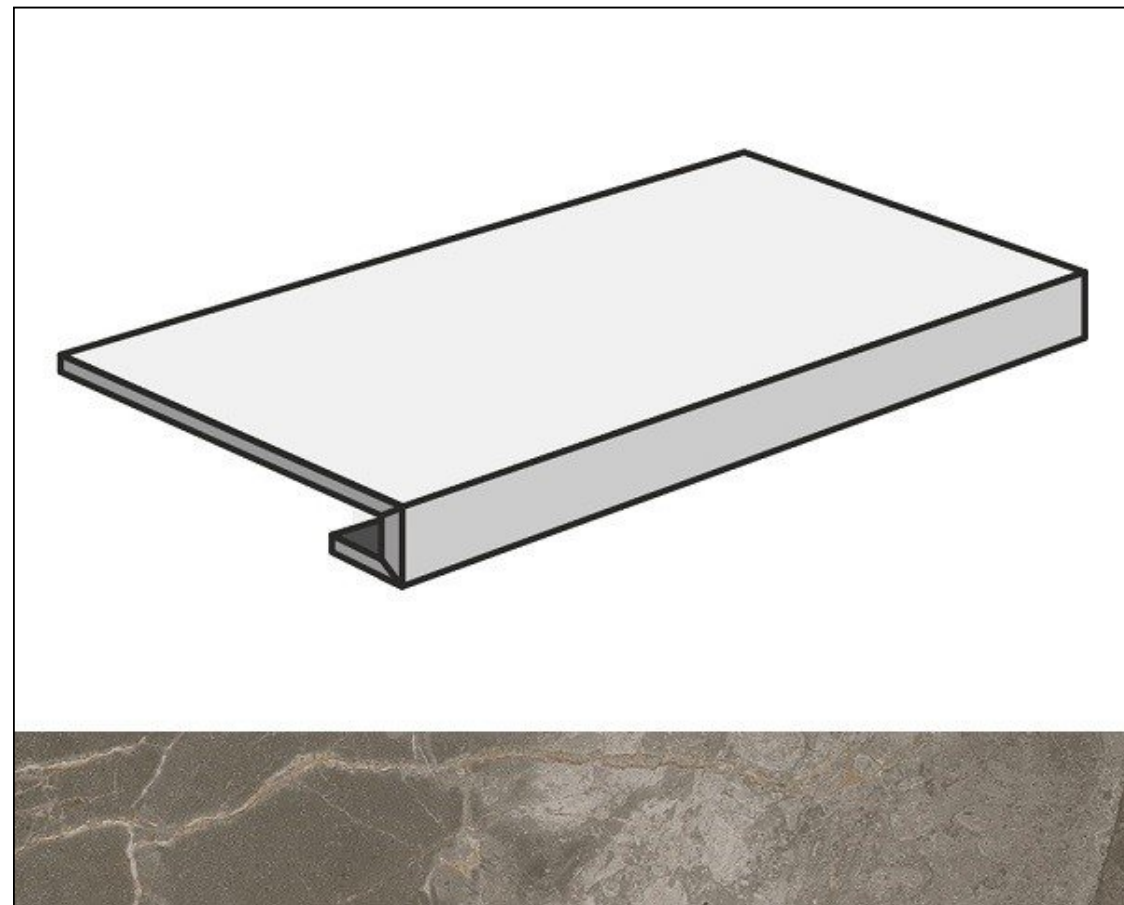

Код товара:	7349
Бренд:	Atlas Concorde Russia

Ступень напольная 620070001341 Allure Grey Beauty Scalino Frontale 33x59 Atlas Concorde Russia

Код товара:

7350

Бренд:

Atlas Concorde Russia

Ступень напольная 620070001342 Allure Imperial Black Scalino Frontale 33x59 Atlas Concorde Russia