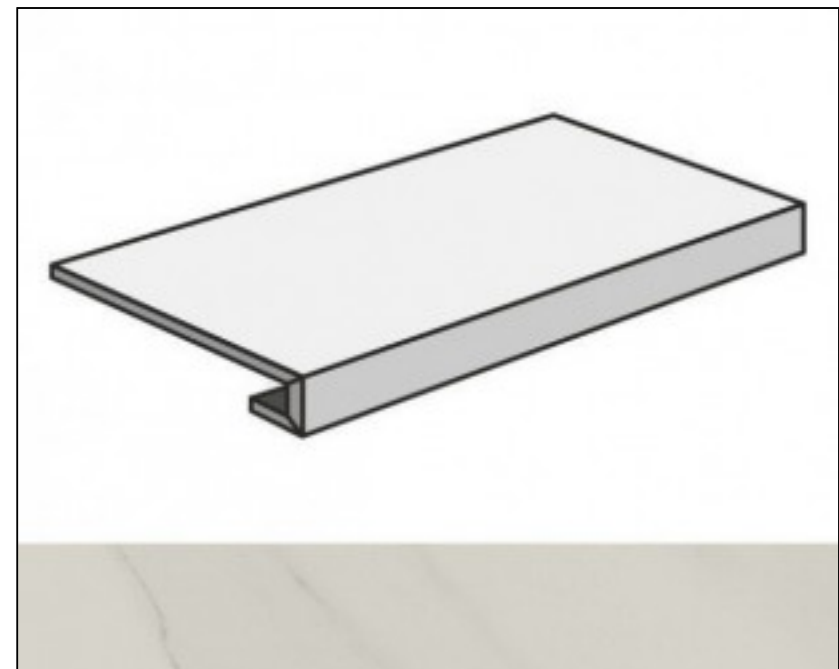

Ступень Atlas Concorde Russia Allure Gioia Scalino Frontale 33x60 фронтальная 620070001739

Код товара:	200131
Бренд:	Atlas Concorde Russia