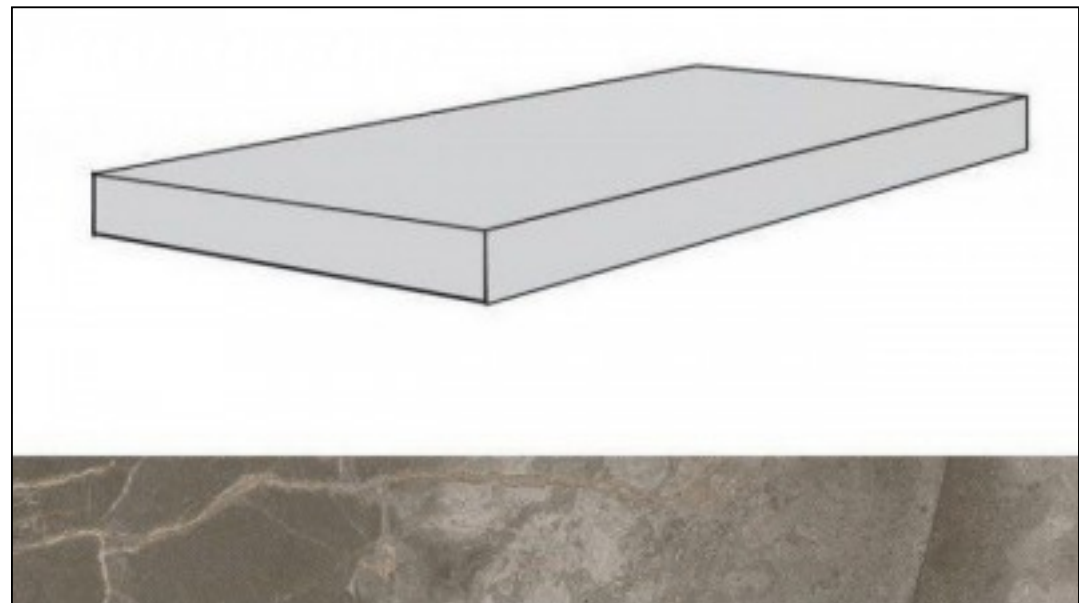

Ступень Atlas Concorde Russia Allure Grey Beauty Scalino Angolare Sx 33x80 угловая левая 620070001773

Код товара:	200207
Бренд:	Atlas Concorde Russia