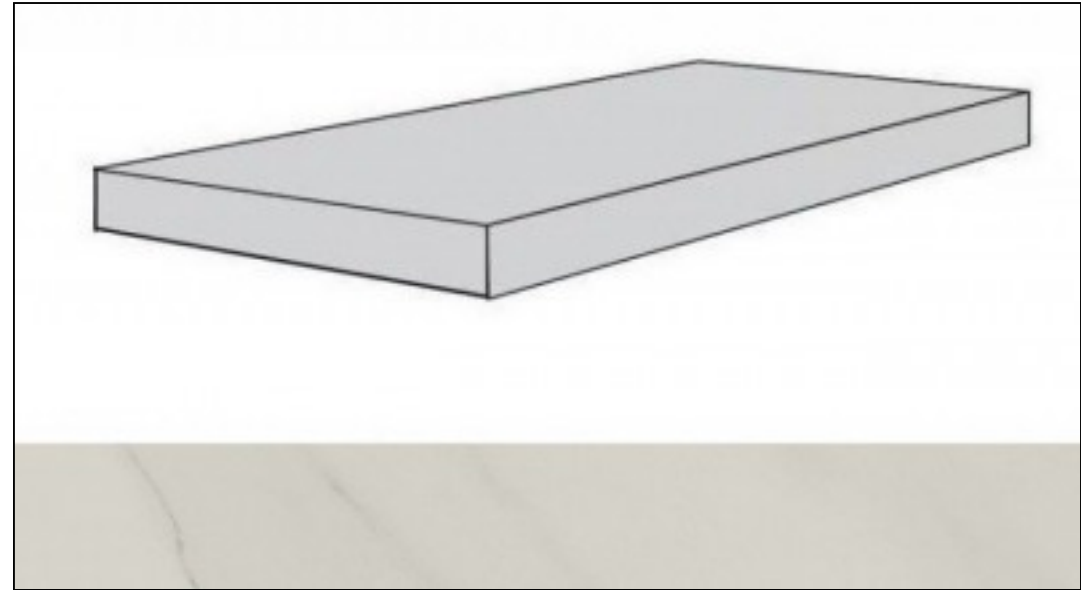

Ступень Atlas Concorde Russia Allure Gioia Scalino 160 Angolare Sx Lap 33x160
угловая левая 620070001783

Код товара:	200161
Бренд:	Atlas Concorde Russia