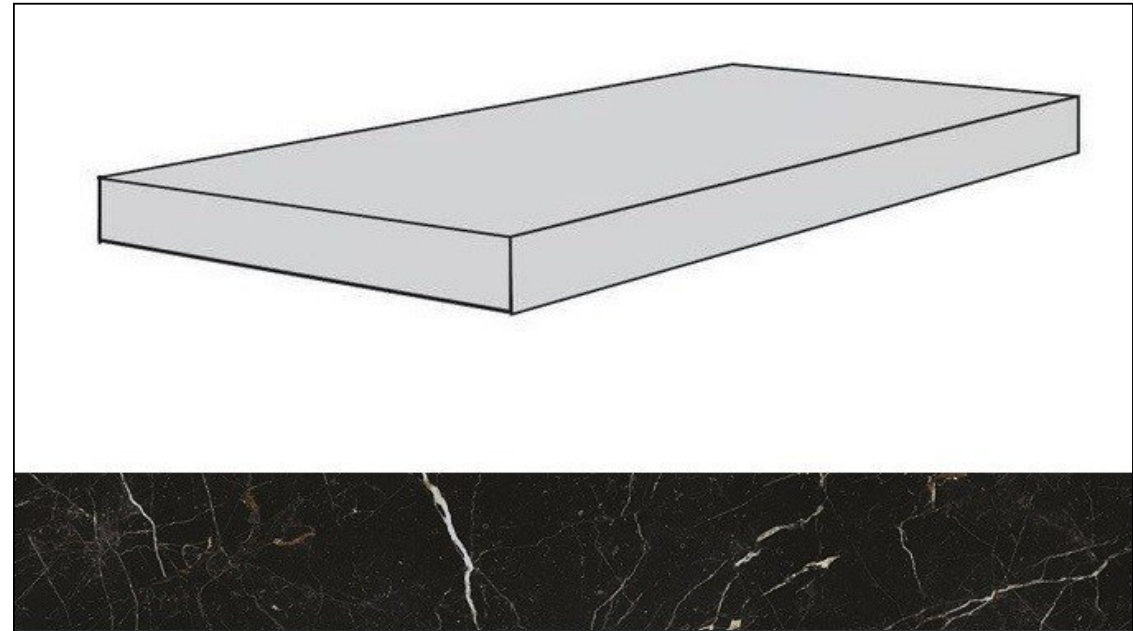

Ступень напольная 620070001349 Allure Imperial Black Scalino Angolare Dx 33x59
Atlas Concorde Russia

Код товара:	7355
Бренд:	Atlas Concorde Russia