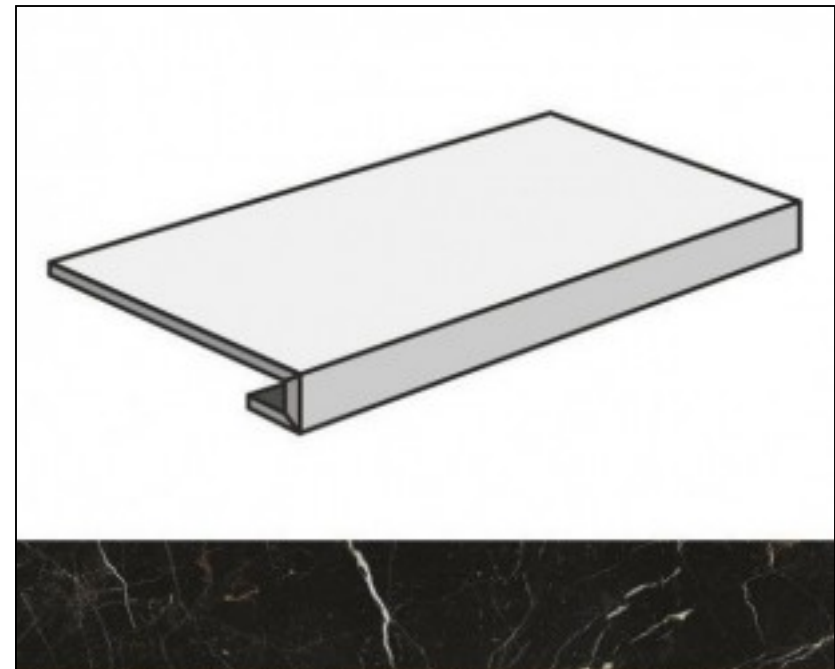

Ступень Atlas Concorde Russia Allure Imperial Black Scalino 80 Front Lap 33x80
фронтальная 620070001790

Код товара:	200168
Бренд:	Atlas Concorde Russia