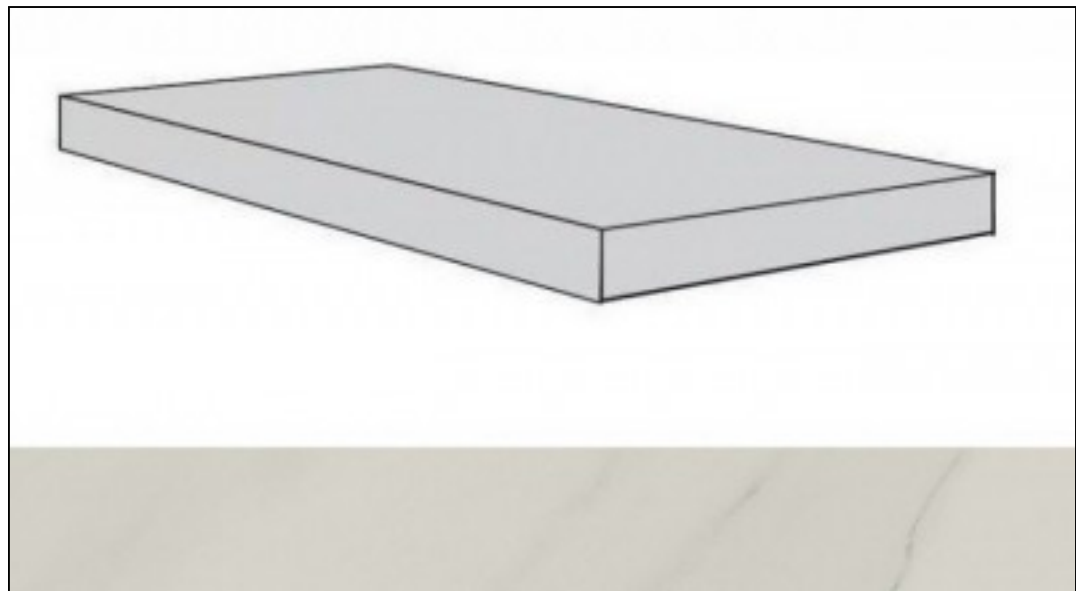

Ступень Atlas Concorde Russia Allure Gioia Scalino Angolare Dx 33x120 угловая правая
620070001731

Код товара:	200123
Бренд:	Atlas Concorde Russia