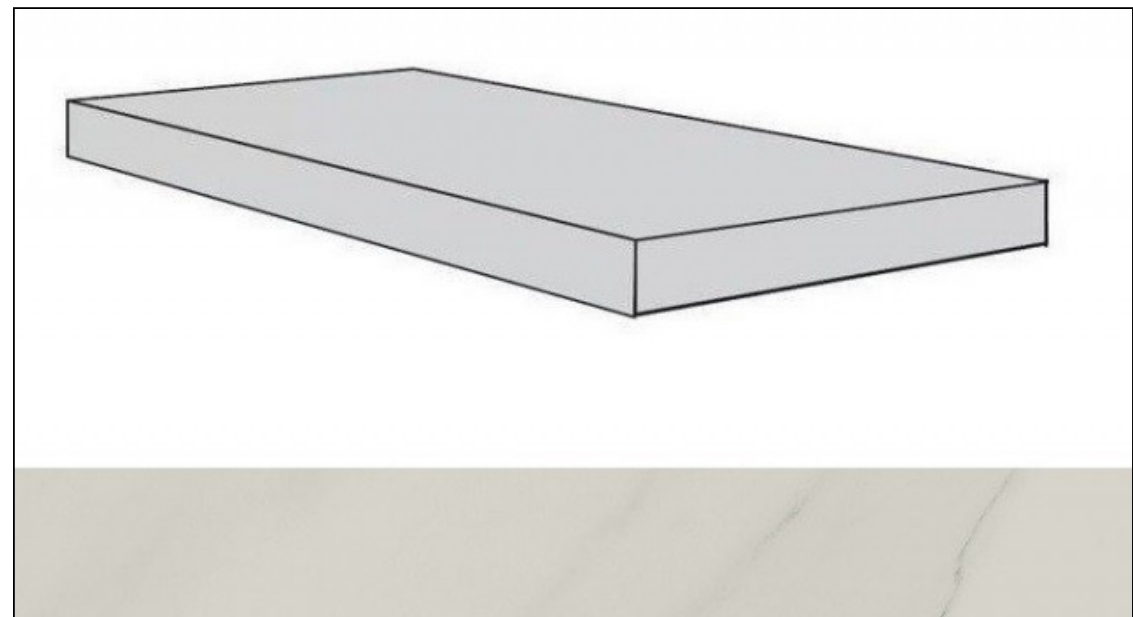

Код товара:	7355
Бренд:	Atlas Concorde Russia

Ступень напольная 620070001350 Allure Gioia Scalino Angolare Sx 33x59 Atlas Concorde Russia

Код товара:

7356

Бренд:

Atlas Concorde Russia

Ступень напольная 620070001351 Allure Capraia Scalino Angolare Sx 33x59 Atlas Concorde Russia