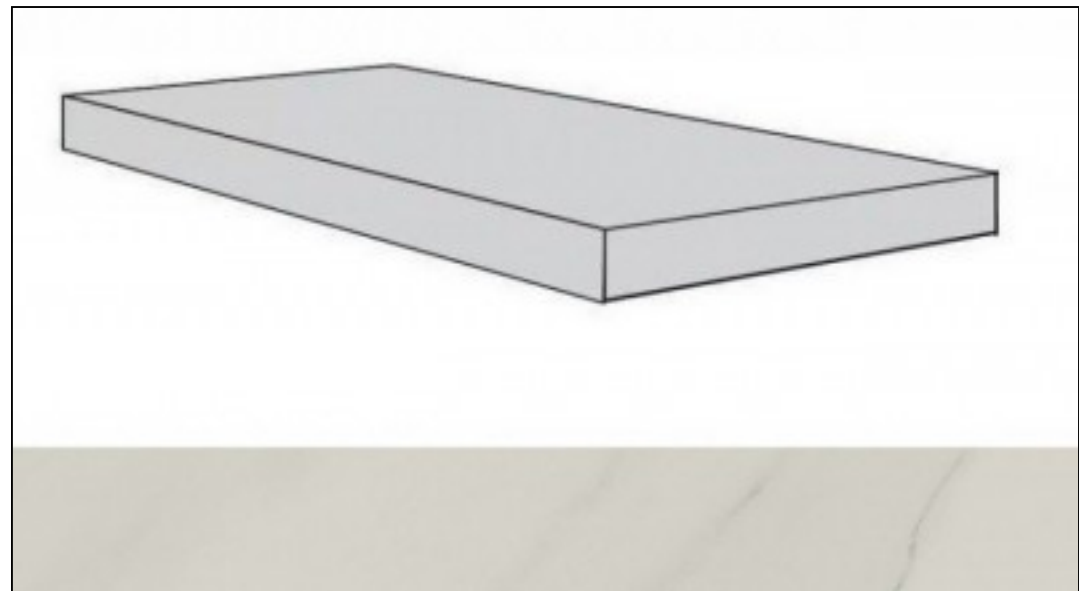

Ступень Atlas Concorde Russia Allure Gioia Scalino Angolare Dx 33x60 угловая правая
620070001743

Код товара:	200135
Бренд:	Atlas Concorde Russia