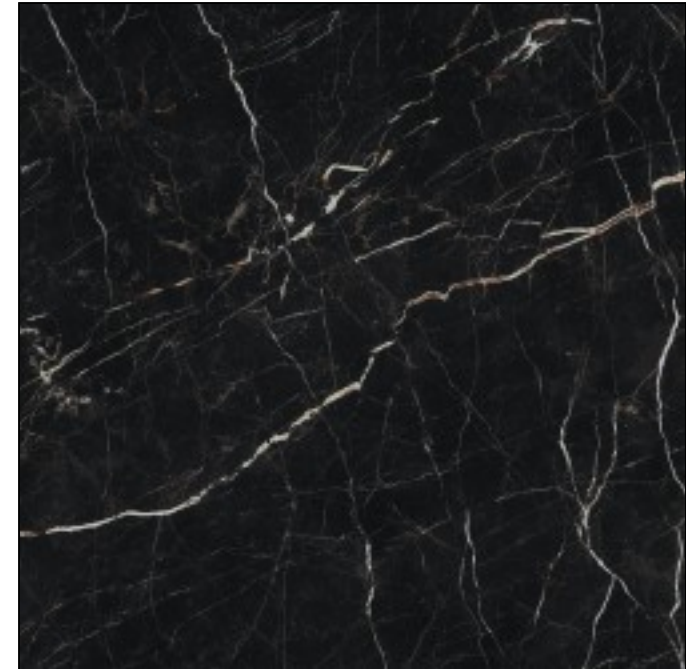

[Керамогранит Atlas Concorde Russia Allure Imperial Black Lap 60x60 610015000570](#)

Код товара:	200106
Бренд:	Atlas Concorde Russia