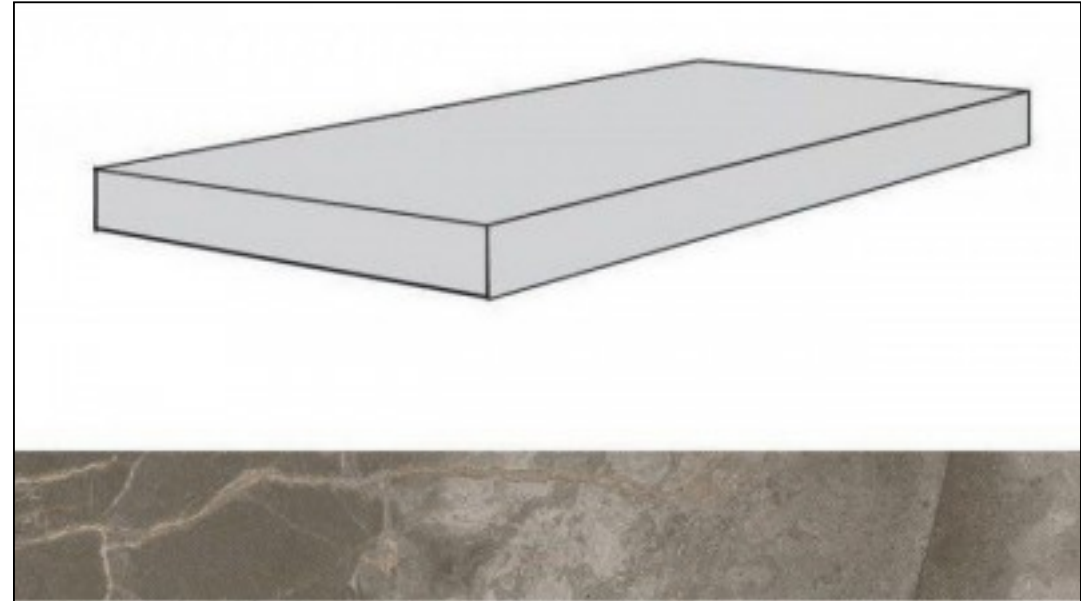

Ступень Atlas Concorde Russia Allure Grey Beauty Scalino 80 Angolare Sx Lap 33x80
угловая левая 620070001797

Код товара:	200175
Бренд:	Atlas Concorde Russia