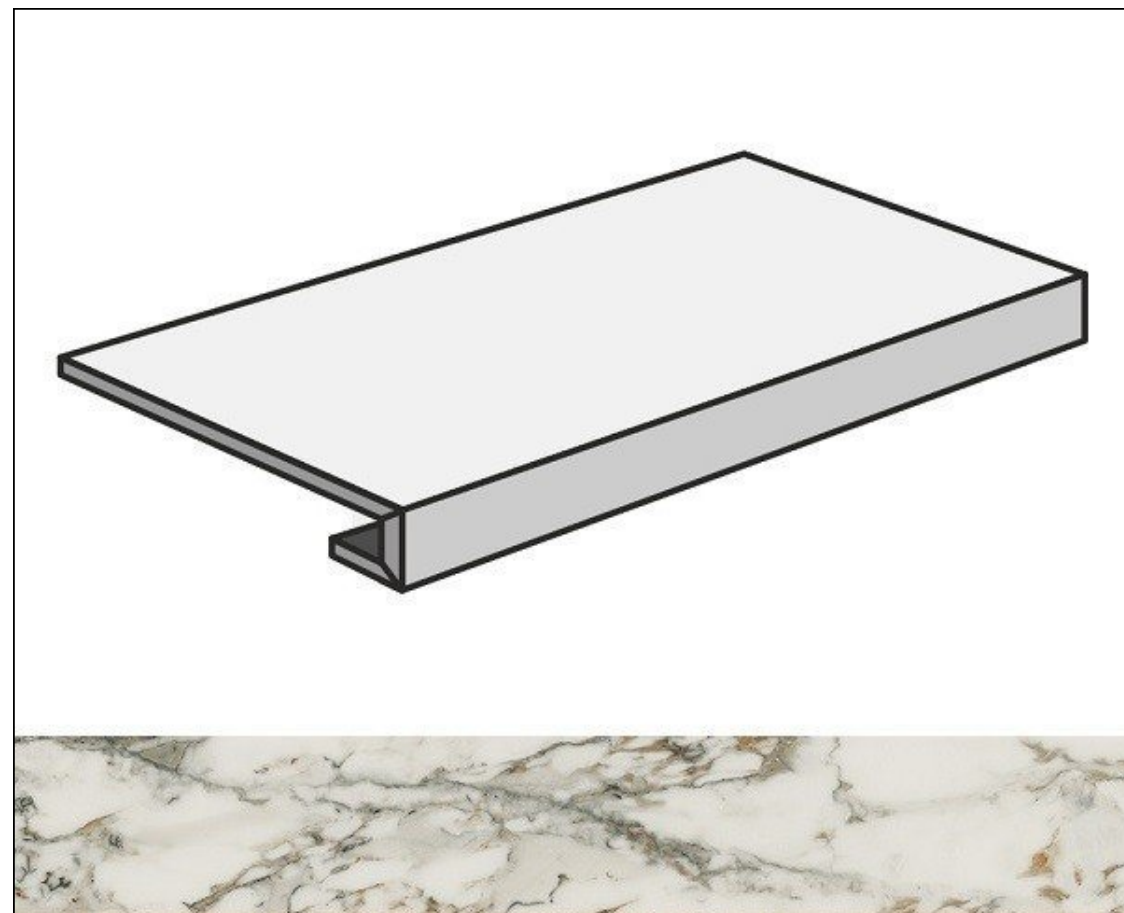

Ступень напольная 620070001340 Allure Capraia Scalino Frontale 33x59 Atlas Concorde Russia

Код товара:	7349
Бренд:	Atlas Concorde Russia