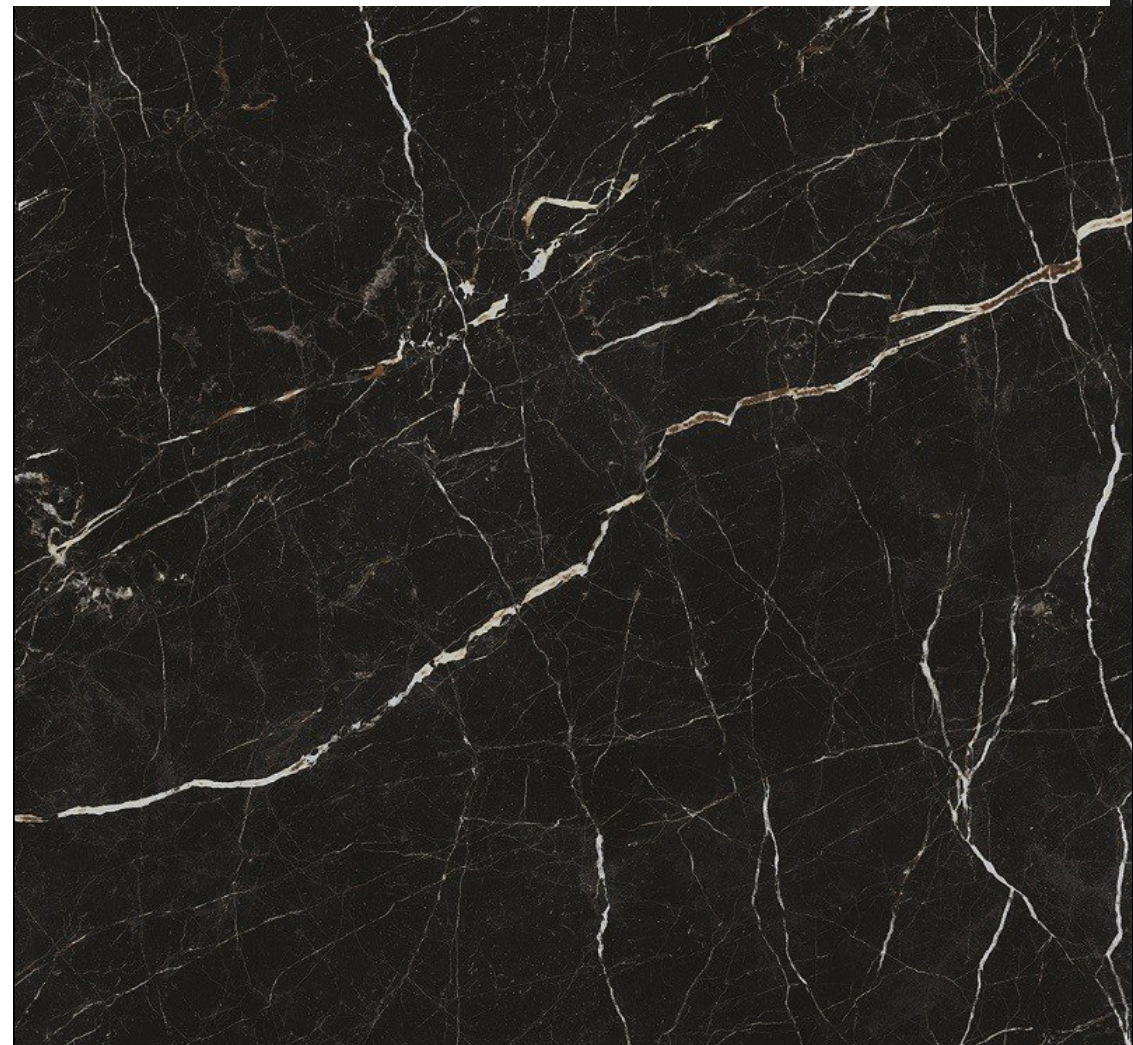

Керамогранит напольный 610010001840 Allure Imperial Black Rett 80x80 Atlas
Concorde Russia

Код товара:	7318
Бренд:	Atlas Concorde Russia