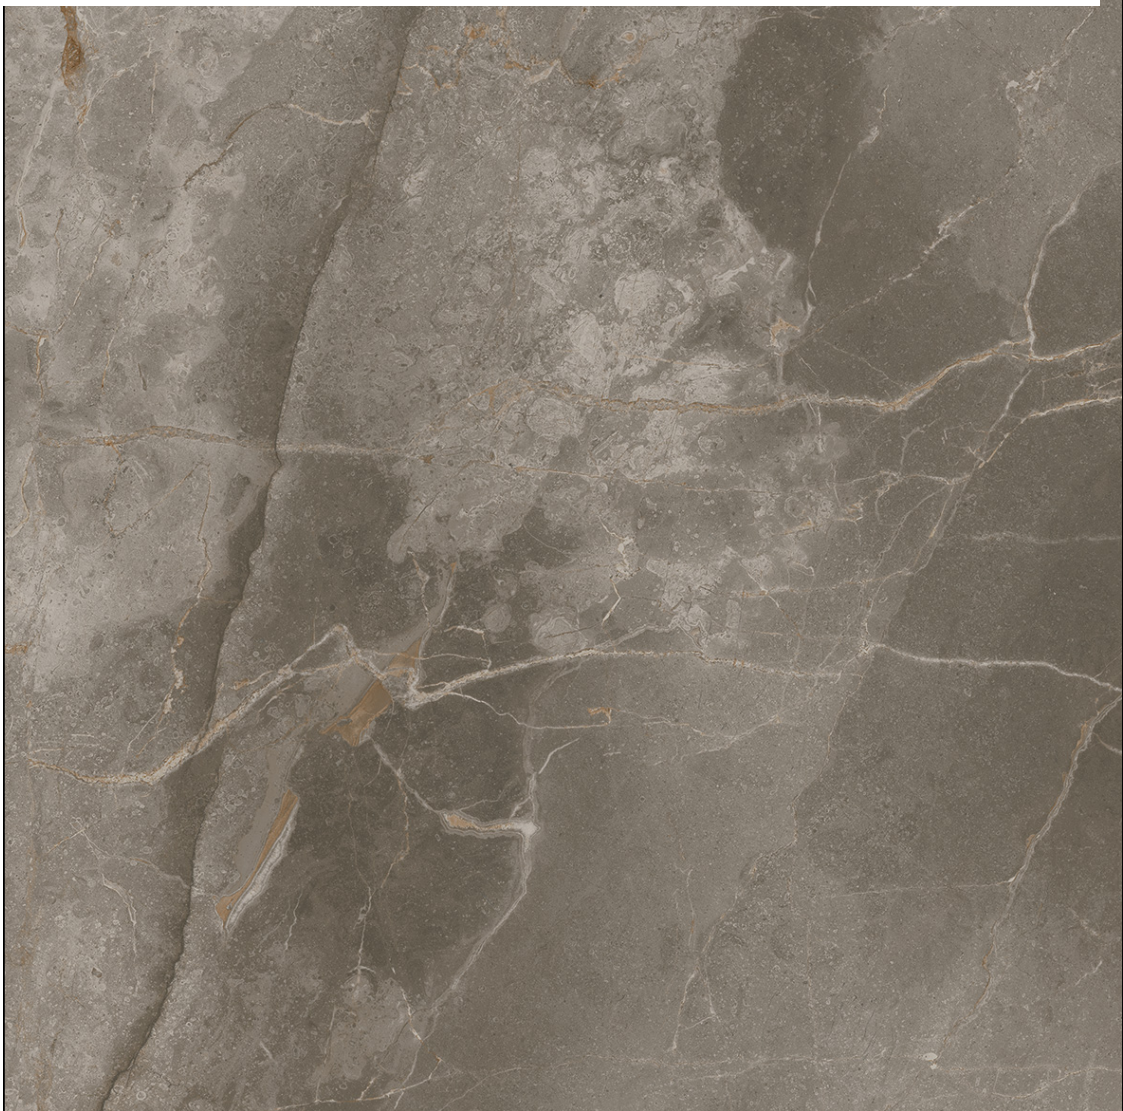

Керамогранит Atlas Concorde Russia Allure Grey Beauty 45x45

Код товара:	220296
Бренд:	Atlas Concorde Russia