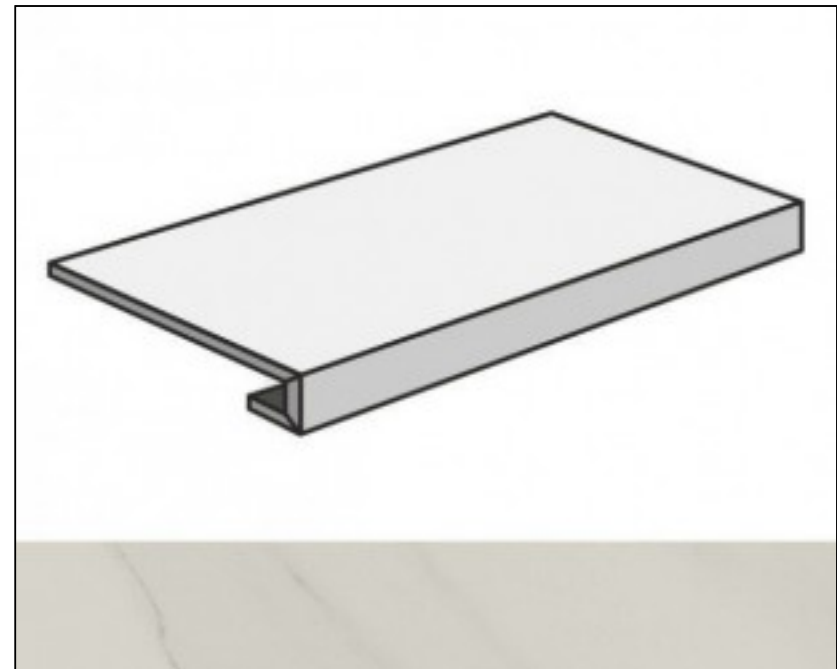

Ступень Atlas Concorde Russia Allure Gioia Scalino Frontale 33x120 фронтальная 620070001727

Код товара:	200119
Бренд:	Atlas Concorde Russia