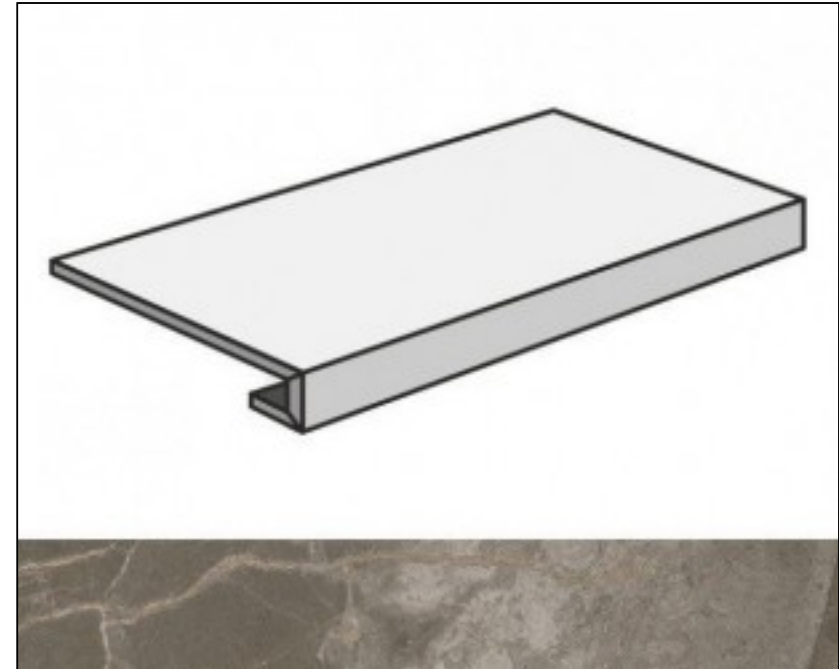

Ступень Atlas Concorde Russia Allure Grey Beauty Scalino Frontale 33x120
фронтальная 620070001729

Код товара:	200121
Бренд:	Atlas Concorde Russia