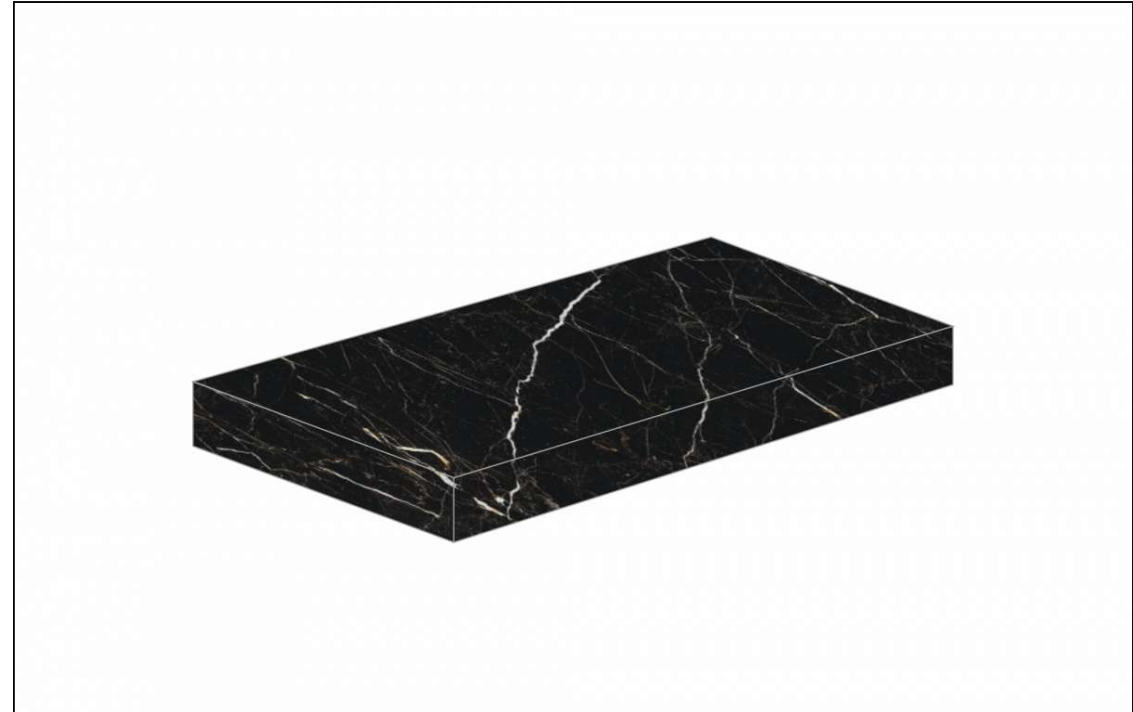

Ступень Atlas Concorde Russia Allure Imperial Black Scalino Angolare Sx 33x80 угловая левая 620070001774

Код товара:	200208
Бренд:	Atlas Concorde Russia