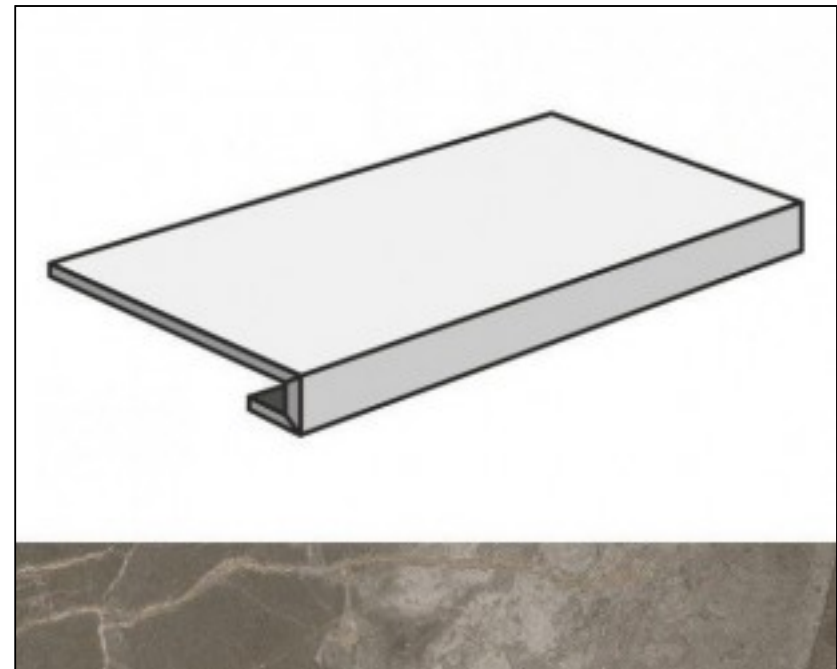

Ступень Atlas Concorde Russia Allure Grey Beauty Scalino Frontale 33x60 фронтальная
620070001741

Код товара:	200133
Бренд:	Atlas Concorde Russia