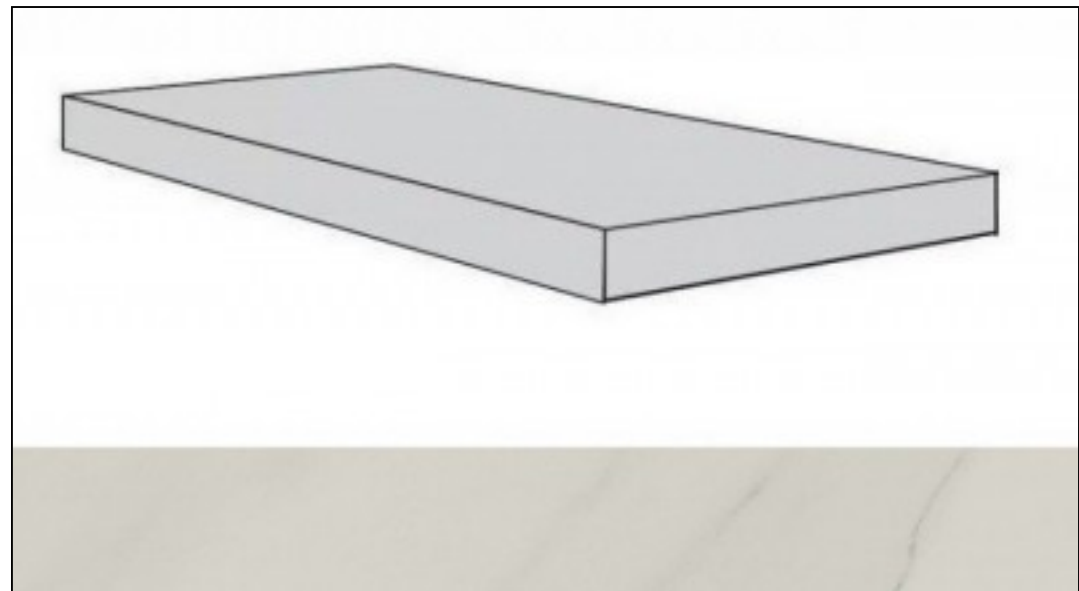

Ступень Atlas Concorde Russia Allure Gioia Scalino 80 Angolare Dx Lap 33x80 угловая правая 620070001791

Код товара:	200169
Бренд:	Atlas Concorde Russia