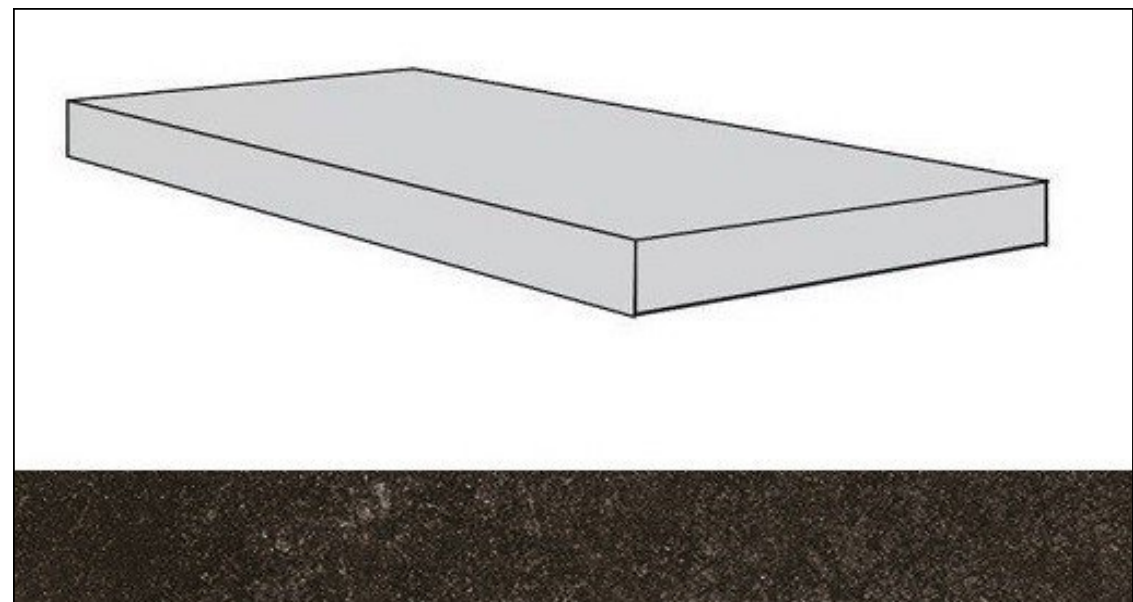

Ступень 620070001398 Drift Dark Scal.80 Ang.Sx 33x80 Atlas Concorde Russia

Код товара:	7484
Бренд:	Atlas Concorde Russia