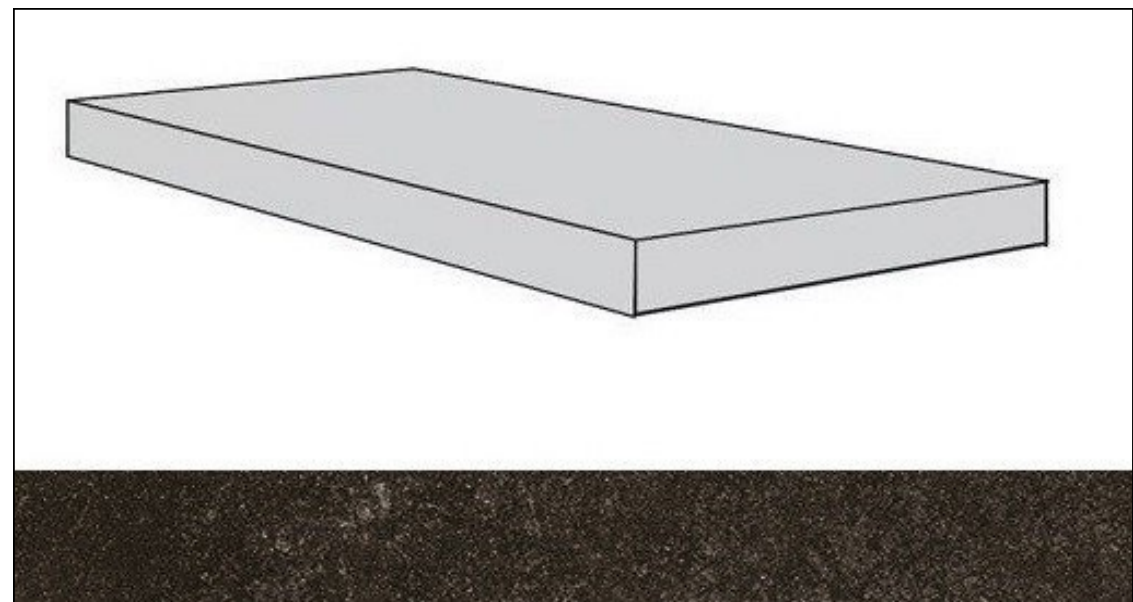

Ступень 620070001410 Drift Dark Scal.160 Ang.Sx 33x160 Atlas Concorde Russia

Код товара: 7496

Бренд: Atlas Concorde Russia