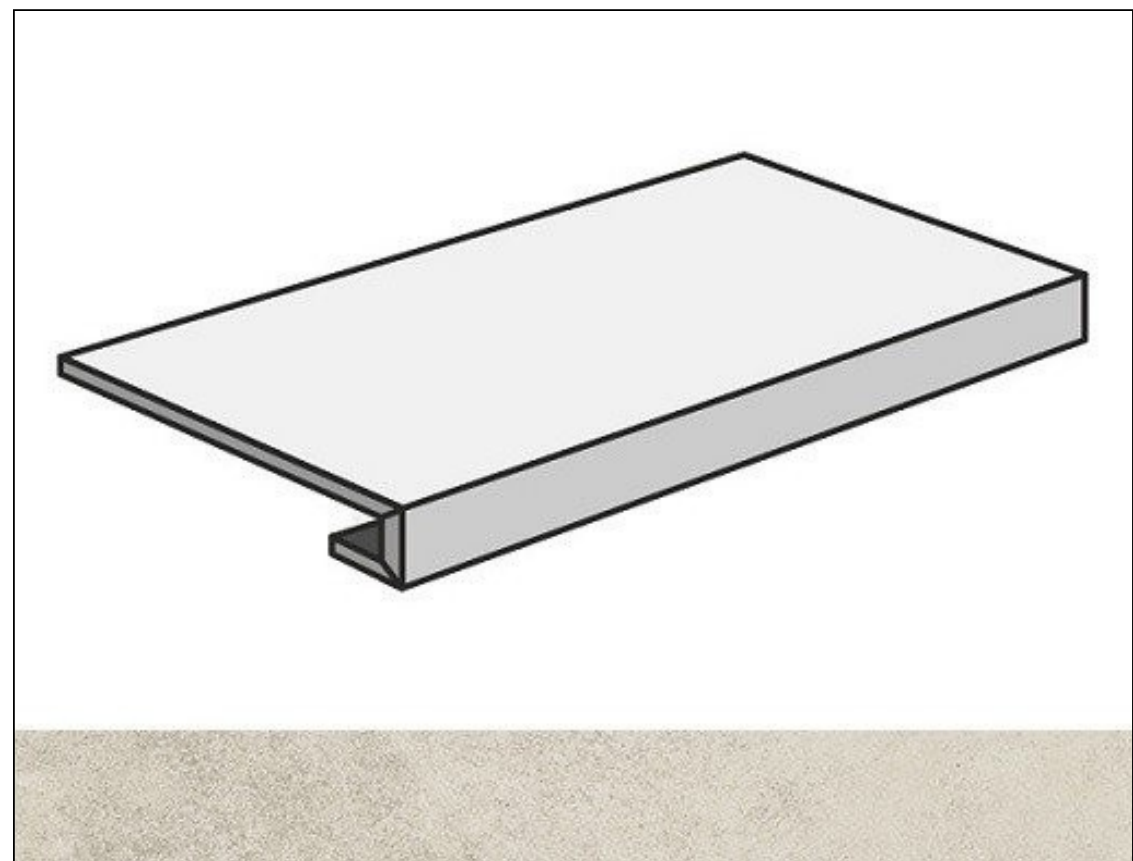

Ступень 620070001187 Drift White Scal.120 Front 33x120 Atlas Concorde Russia

Код товара:

7449

Бренд:

Atlas Concorde Russia