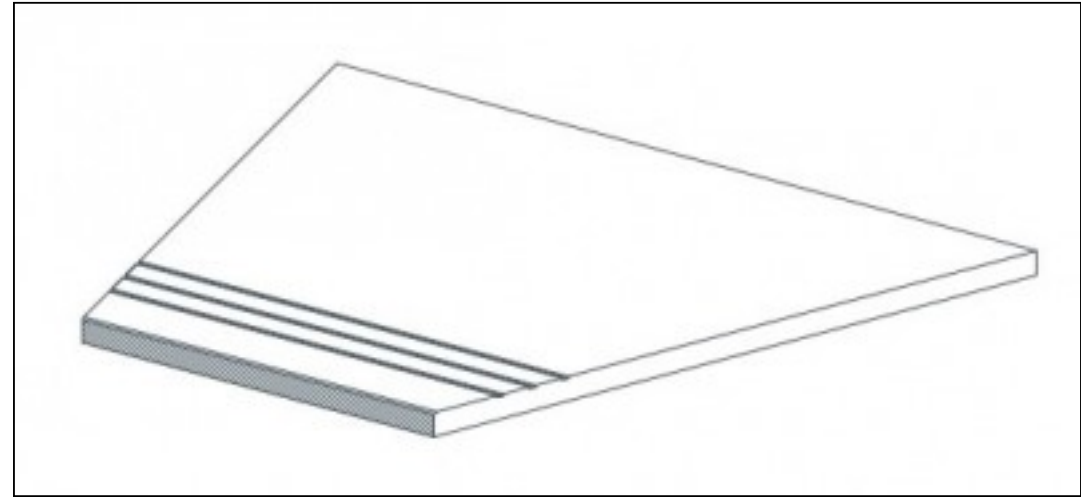

Ступень Atlas Concorde Russia Drift Grey Gradino Lineare Angolo Dx 30x60 угловая
правая 620040000123

Код товара:	223167
Бренд:	Atlas Concorde Russia