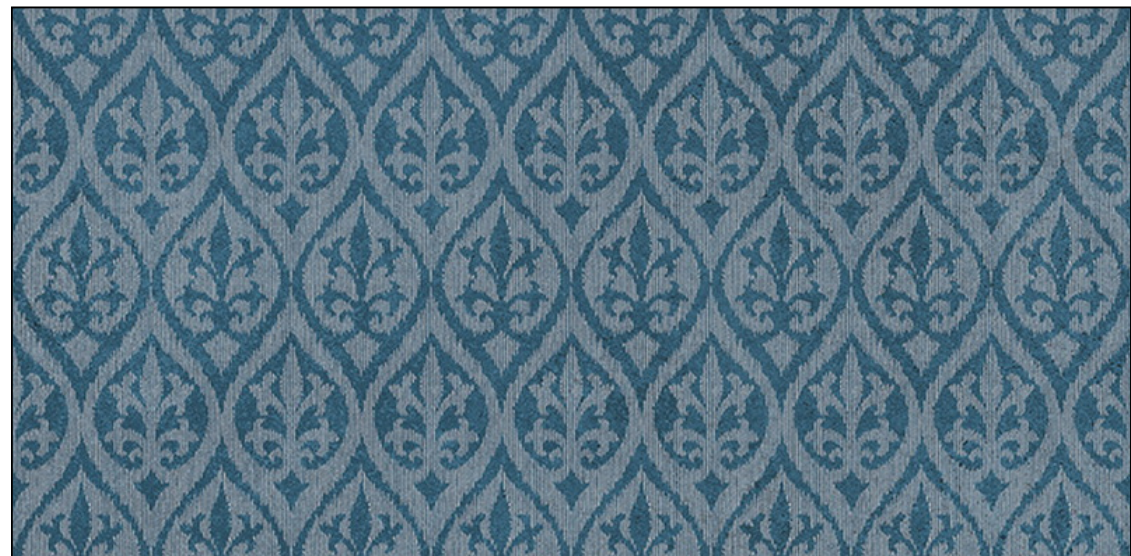

Декор 600080000383 Drift Blu Plume 40x80 Atlas Concorde Russia

Код товара:	7422
Бренд:	Atlas Concorde Russia