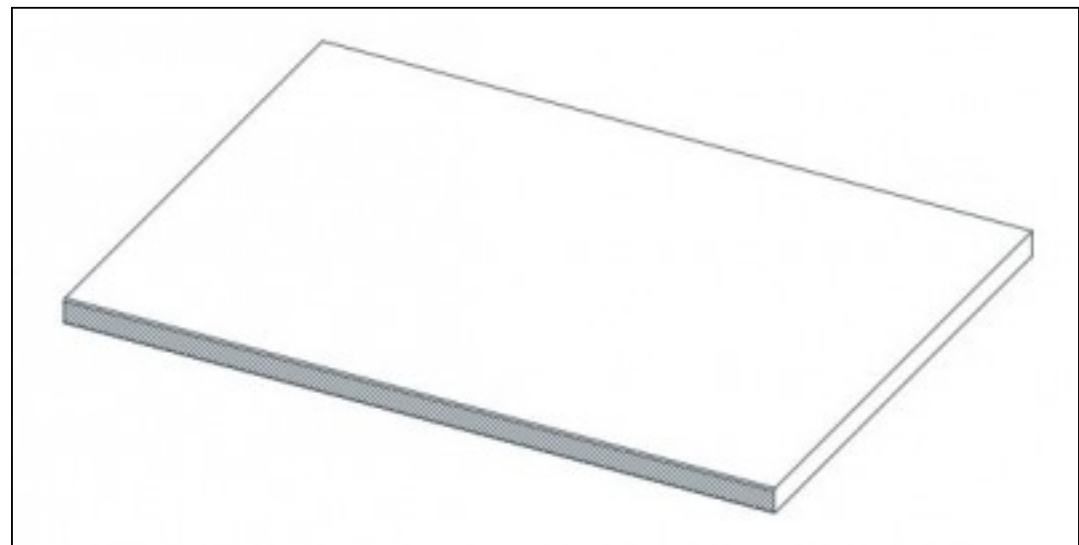

[Бортик Atlas Concorde Russia Drift White Lineare 30x60 620090000782](#)

Код товара:	223154
Бренд:	Atlas Concorde Russia