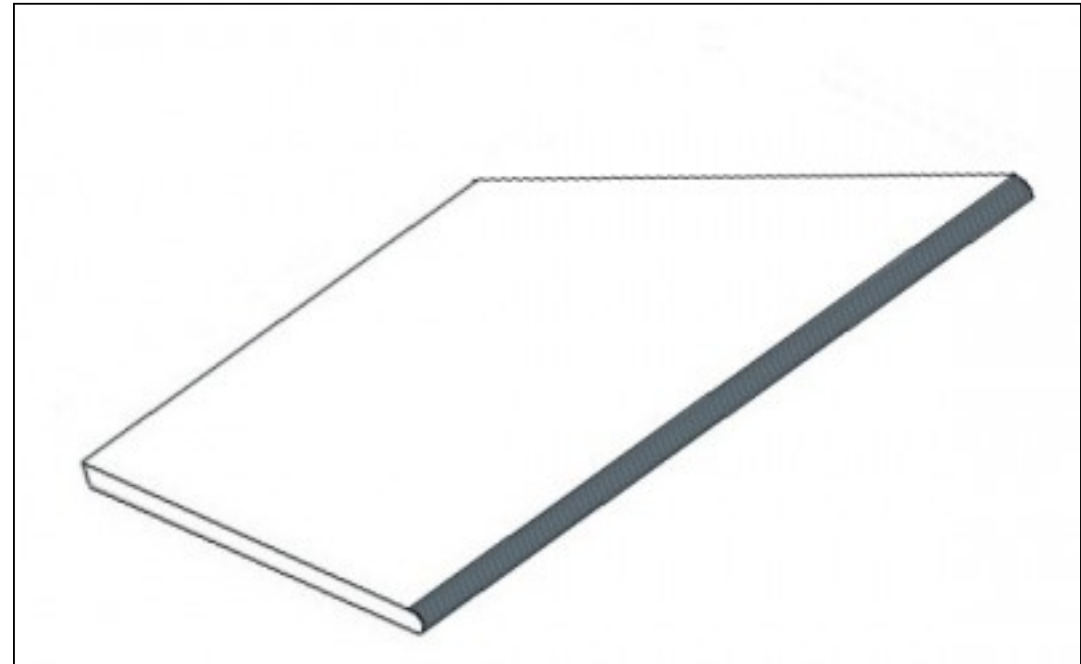

[Бортик Atlas Concorde Russia Drift White Round Angolo Esterno Sx 30x60 закругленный
угловой левый 620090000860](#)

Код товара:	223194
Бренд:	Atlas Concorde Russia