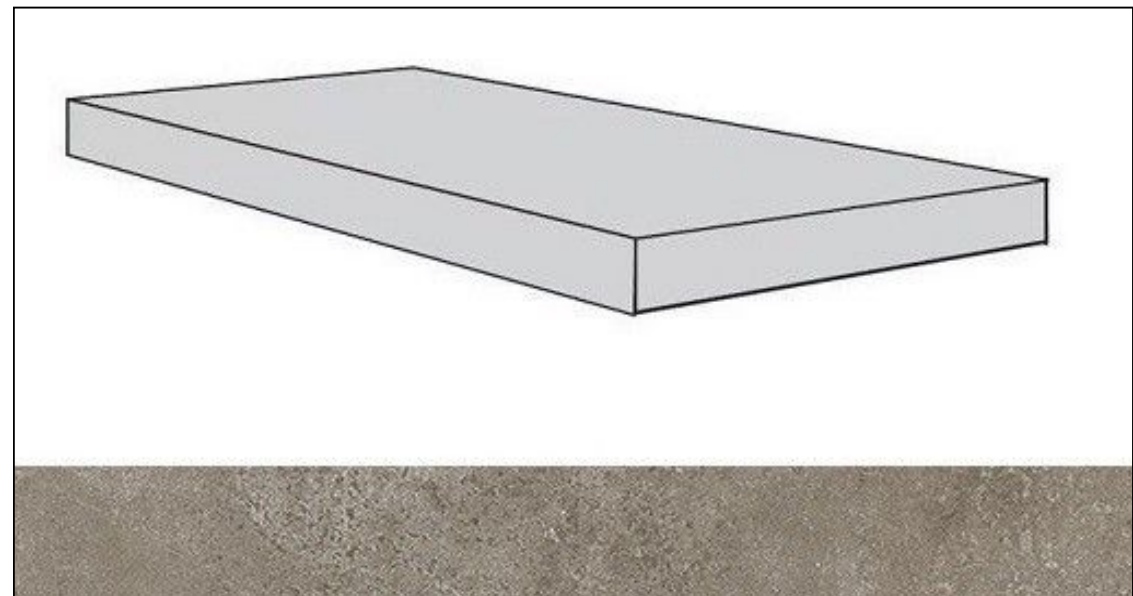

Ступень 620070001196 Drift Light Grey Scal.120 Ang.Sx 33x120 Atlas Concorde Russia

Код товара: 7458

Бренд: Atlas Concorde Russia