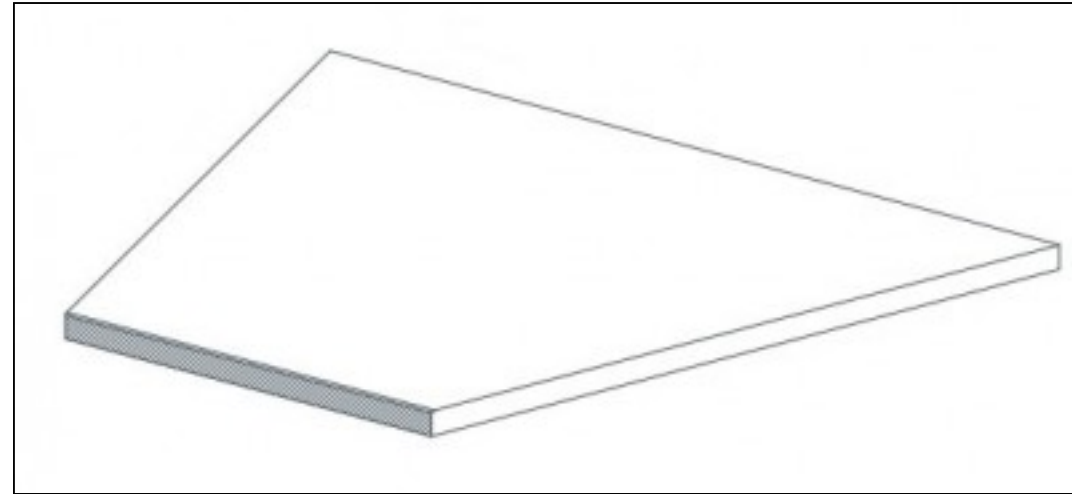

[Бортик Atlas Concorde Russia Drift Grey Lineare Angolo Dx 30x60 угловой правый](#)
[620090000797](#)

Код товара:	223157
Бренд:	Atlas Concorde Russia