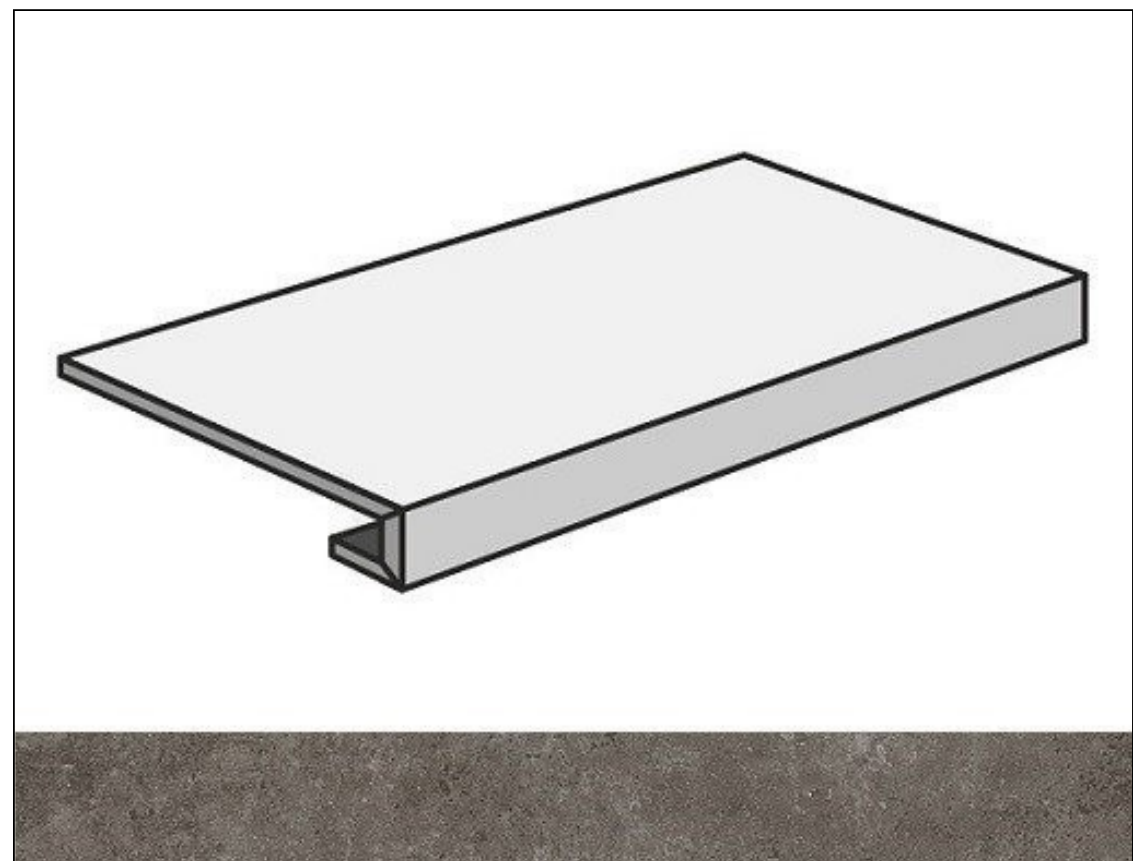

Ступень 620070001389 Drift Grey Scal.80 Front 33x80 Atlas Concorde Russia

Код товара:	7475
Бренд:	Atlas Concorde Russia