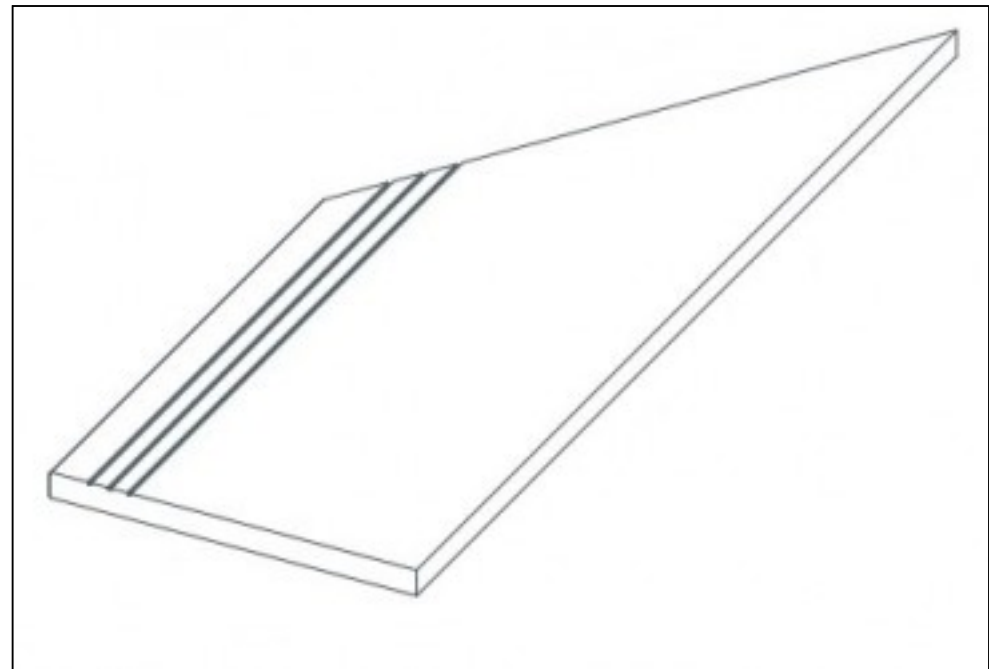

Ступень Atlas Concorde Russia Drift White Gradino Lineare Angolo Sx 30x60 угловая левая 620040000121

Код товара:	223168
Бренд:	Atlas Concorde Russia