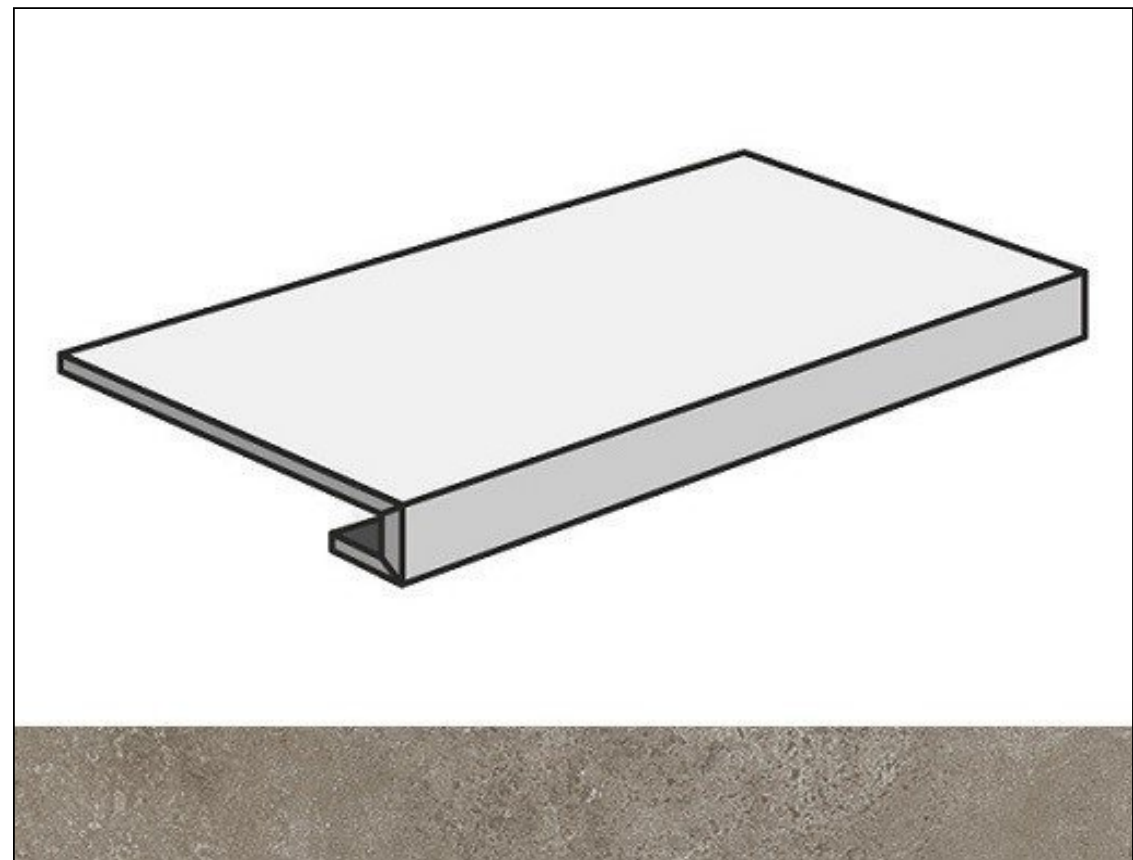

Ступень 620070001388 Drift Light Grey Scal.80 Front 33x80 Atlas Concorde Russia

Код товара: 7474

Бренд: Atlas Concorde Russia