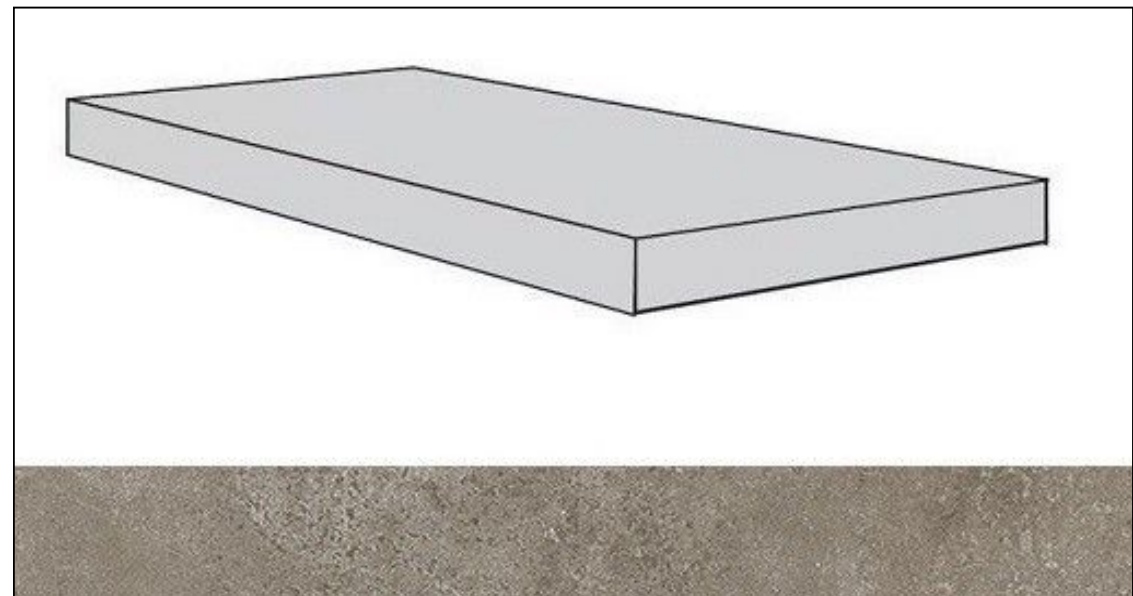

Ступень 620070001396 Drift Light Grey Scal.80 Ang.Sx 33x80 Atlas Concorde Russia

Код товара: 7482

Бренд: Atlas Concorde Russia