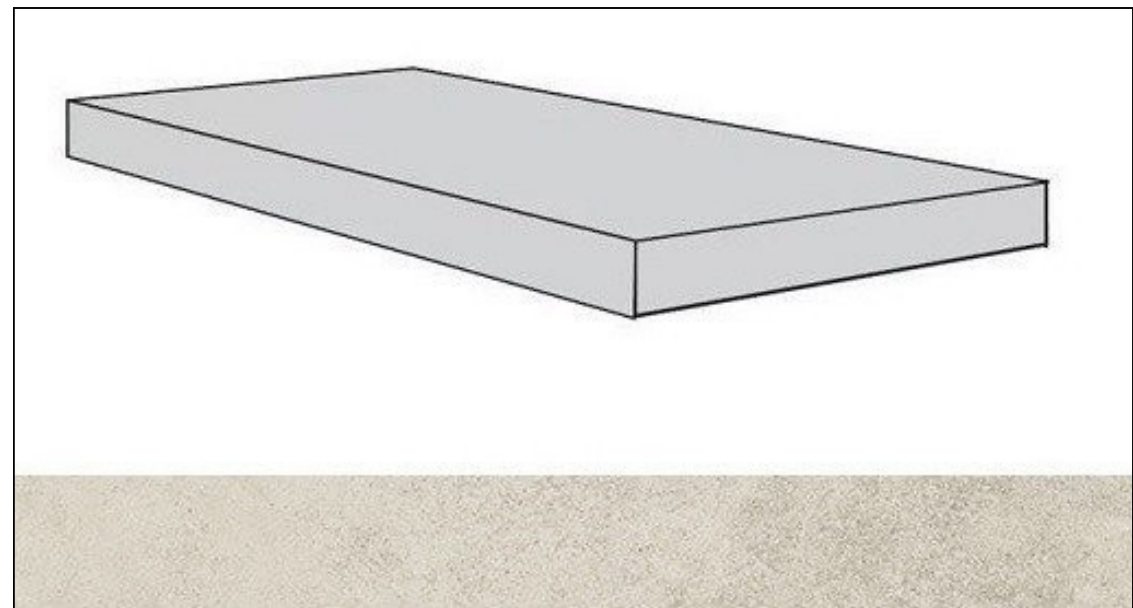

Ступень 620070001195 Drift White Scal.120 Ang.Sx 33x120 Atlas Concorde Russia

Код товара: 7457

Бренд: Atlas Concorde Russia