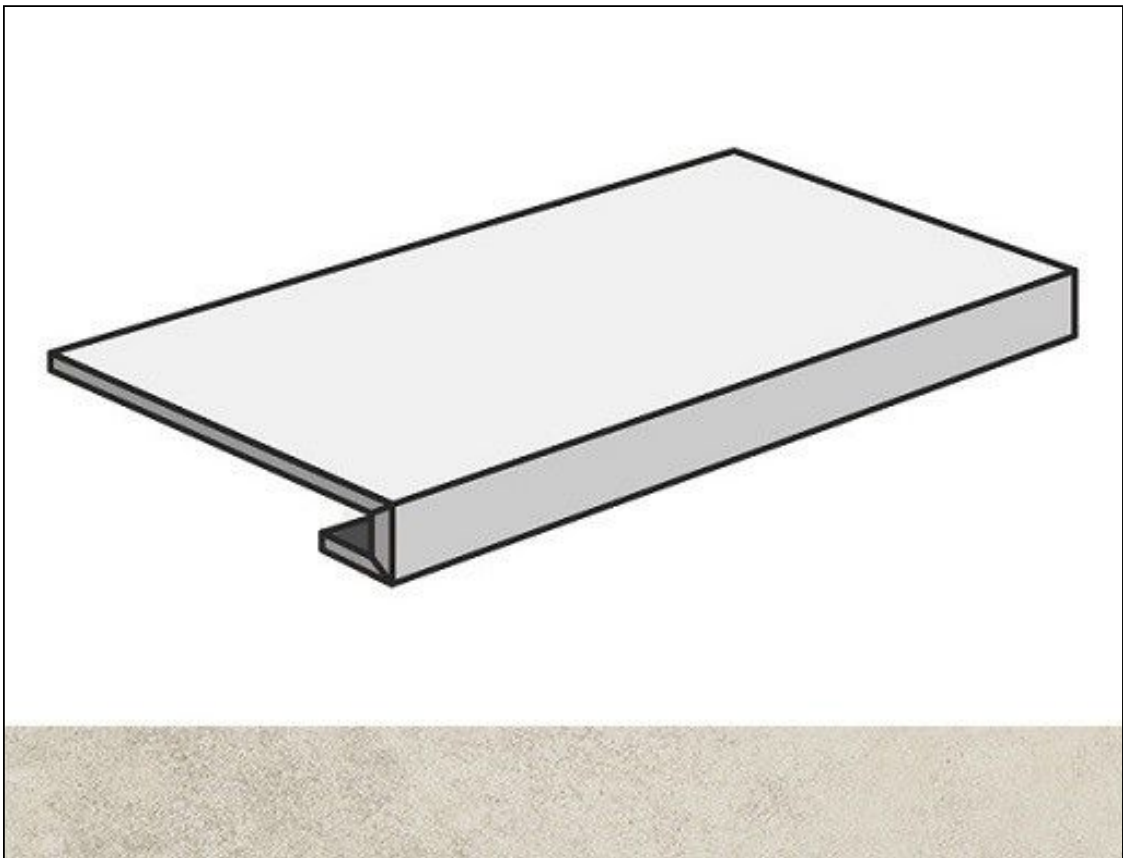

Ступень 620070001314 Drift White Scal.60 Front 33x60 Atlas Concorde Russia

Код товара:	7461
Бренд:	Atlas Concorde Russia