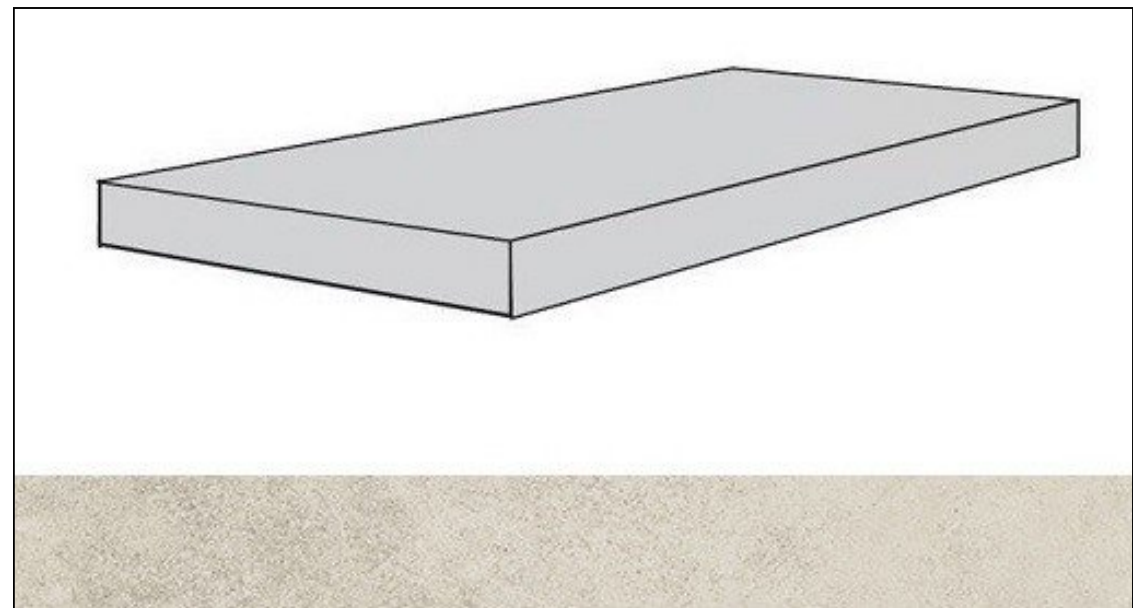

Ступень 620070001191 Drift White Scal.120 Ang.Dx 33x120 Atlas Concorde Russia

Код товара: 7453

Бренд: Atlas Concorde Russia