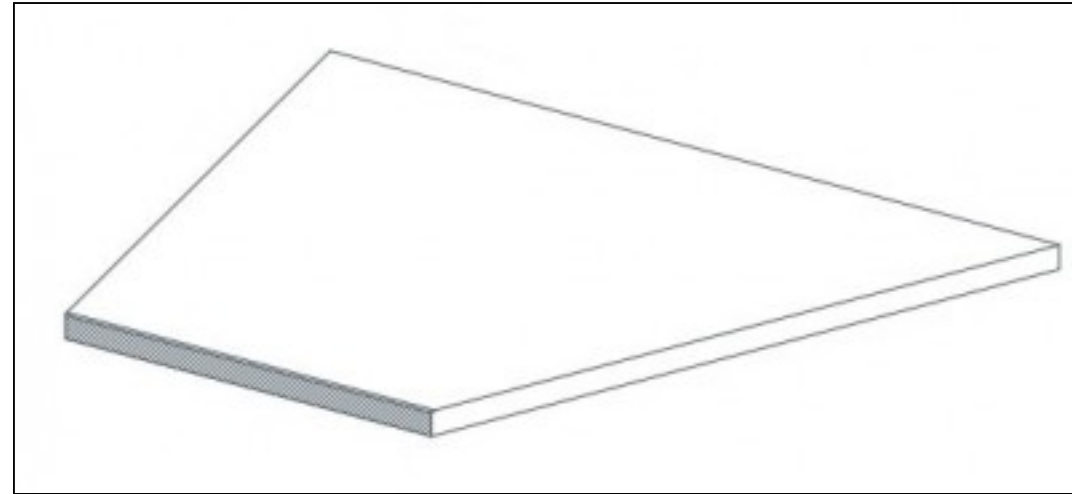

[Бортик Atlas Concorde Russia Drift White Lineare Angolo Dx 30x60 угловой правый](#)
[620090000783](#)

Код товара:	223156
Бренд:	Atlas Concorde Russia