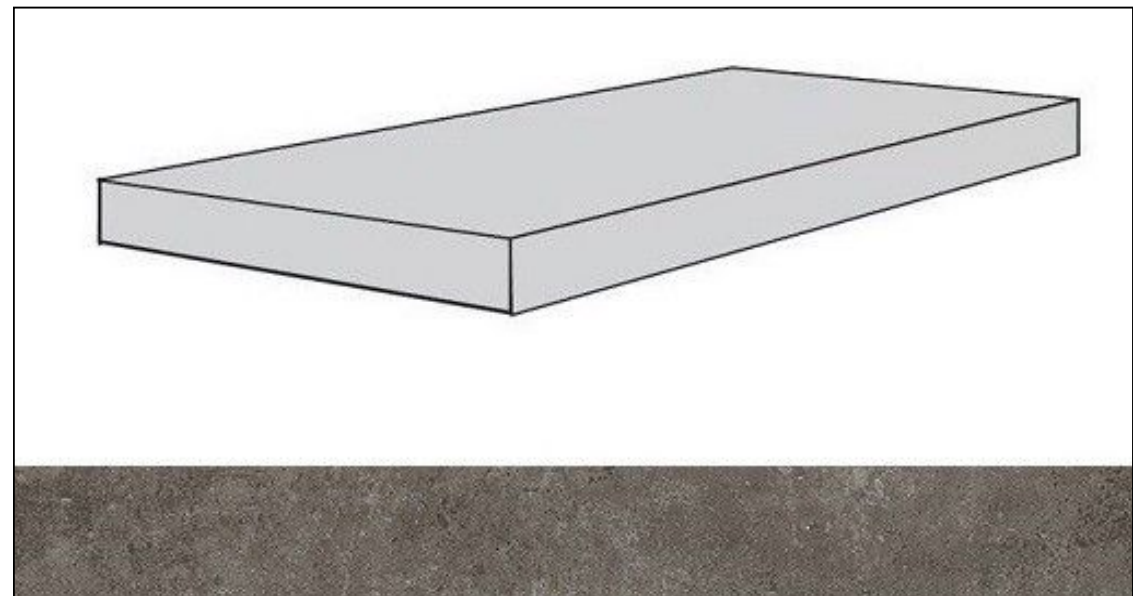

Ступень 620070001193 Drift Grey Scal.120 Ang.Dx 33x120 Atlas Concorde Russia

Код товара: 7455

Бренд: Atlas Concorde Russia