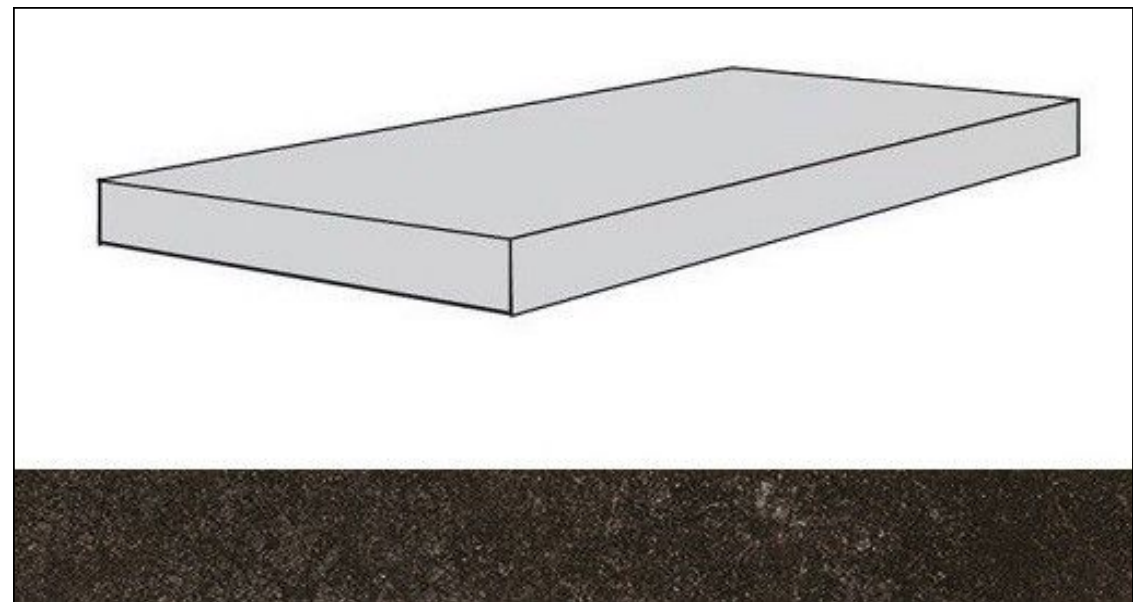

Ступень 620070001406 Drift Dark Scal.160 Ang.Dx 33x160 Atlas Concorde Russia

Код товара: 7492

Бренд: Atlas Concorde Russia