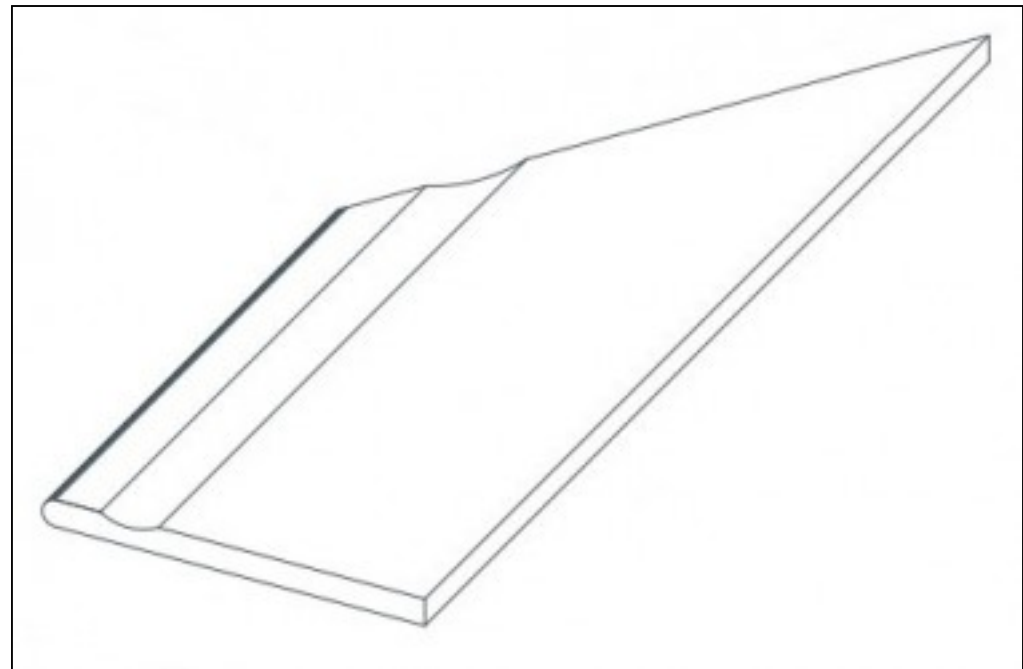

[Бортик Atlas Concorde Russia Drift White Bordo Piscina Angolo Sx 30x60 угловой левый](#)
[620090000790](#)

Код товара:	223174
Бренд:	Atlas Concorde Russia