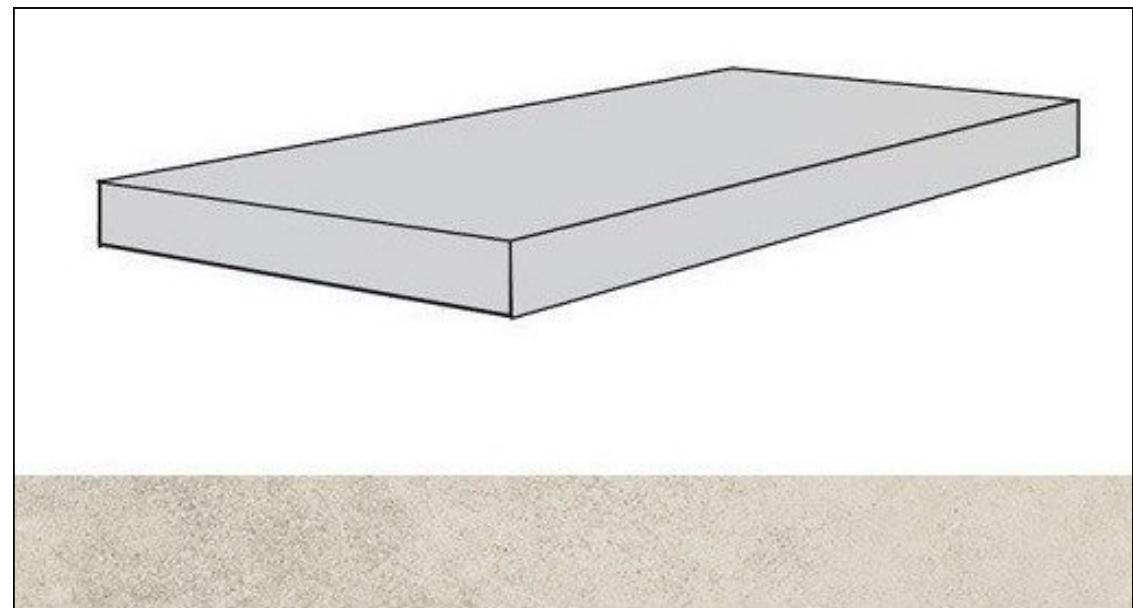

Ступень 620070001391 Drift White Scal.80 Ang.Dx 33x80 Atlas Concorde Russia

Код товара:	7477
Бренд:	Atlas Concorde Russia