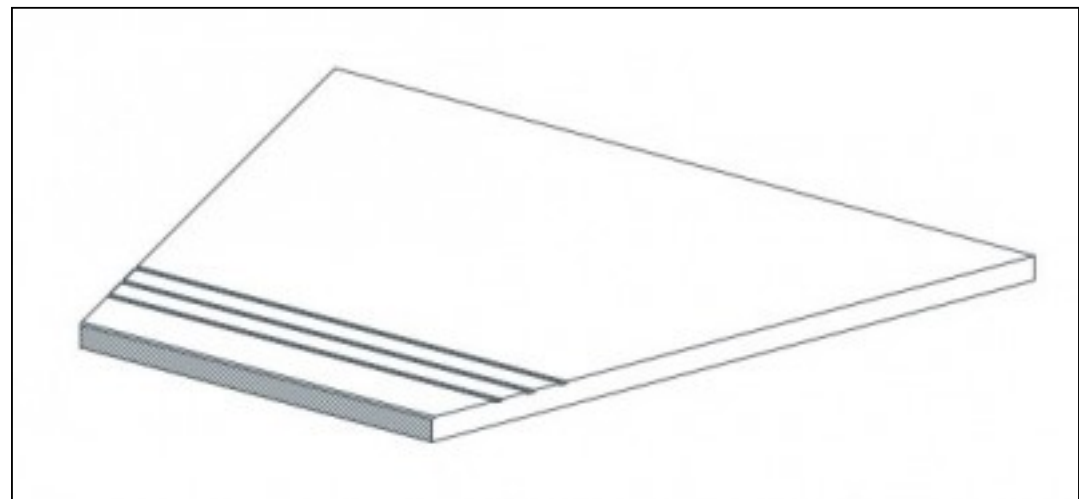

Ступень Atlas Concorde Russia Drift White Gradino Lineare Angolo Dx 30x60 угловая
правая 620040000120

Код товара:	223166
Бренд:	Atlas Concorde Russia