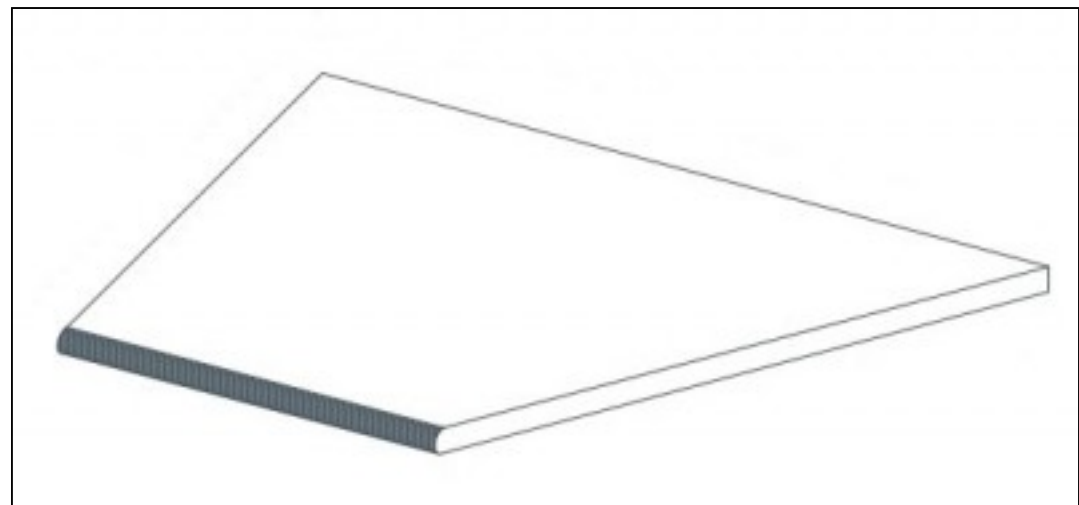

[Бортик Atlas Concorde Russia Drift White Round Angolo Dx 30x60 угловой
закругленный правый 620090000786](#)

Код товара:	223160
Бренд:	Atlas Concorde Russia