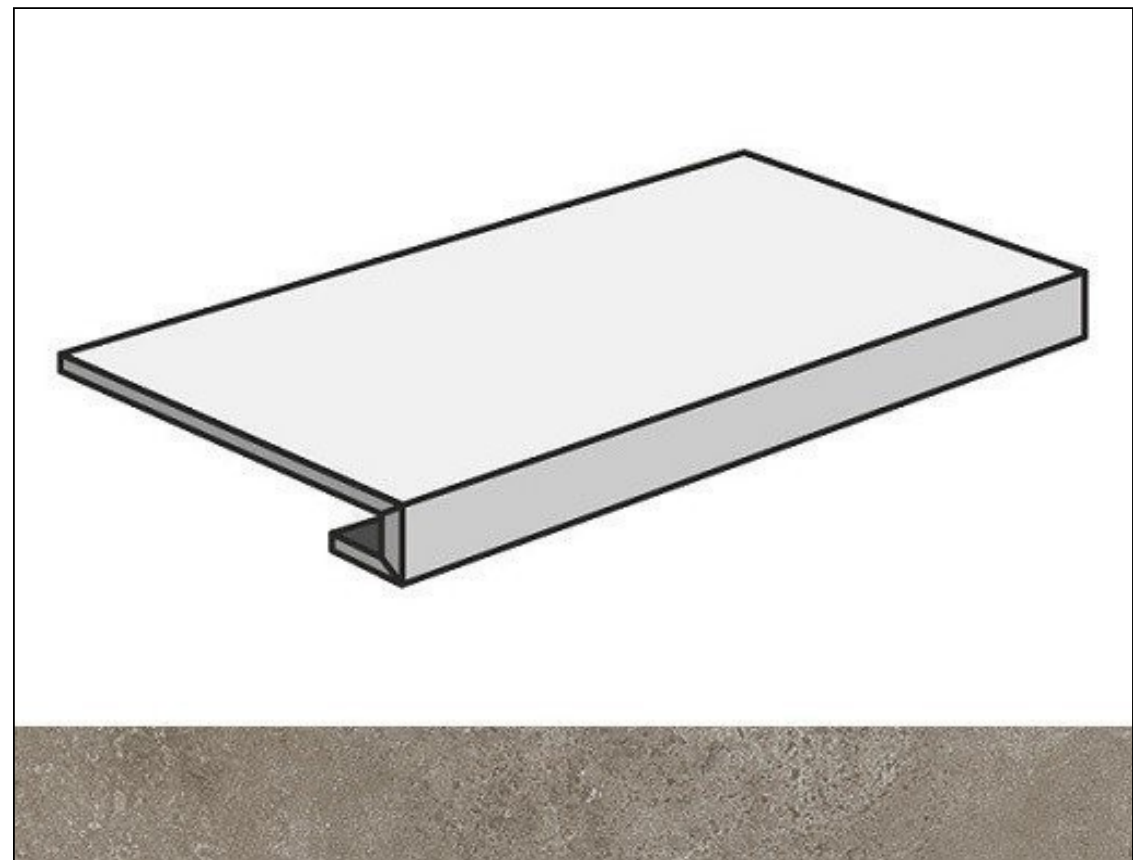

Ступень 620070001188 Drift Light Grey Scal.120 Front 33x120 Atlas Concorde Russia

Код товара:	7450
Бренд:	Atlas Concorde Russia