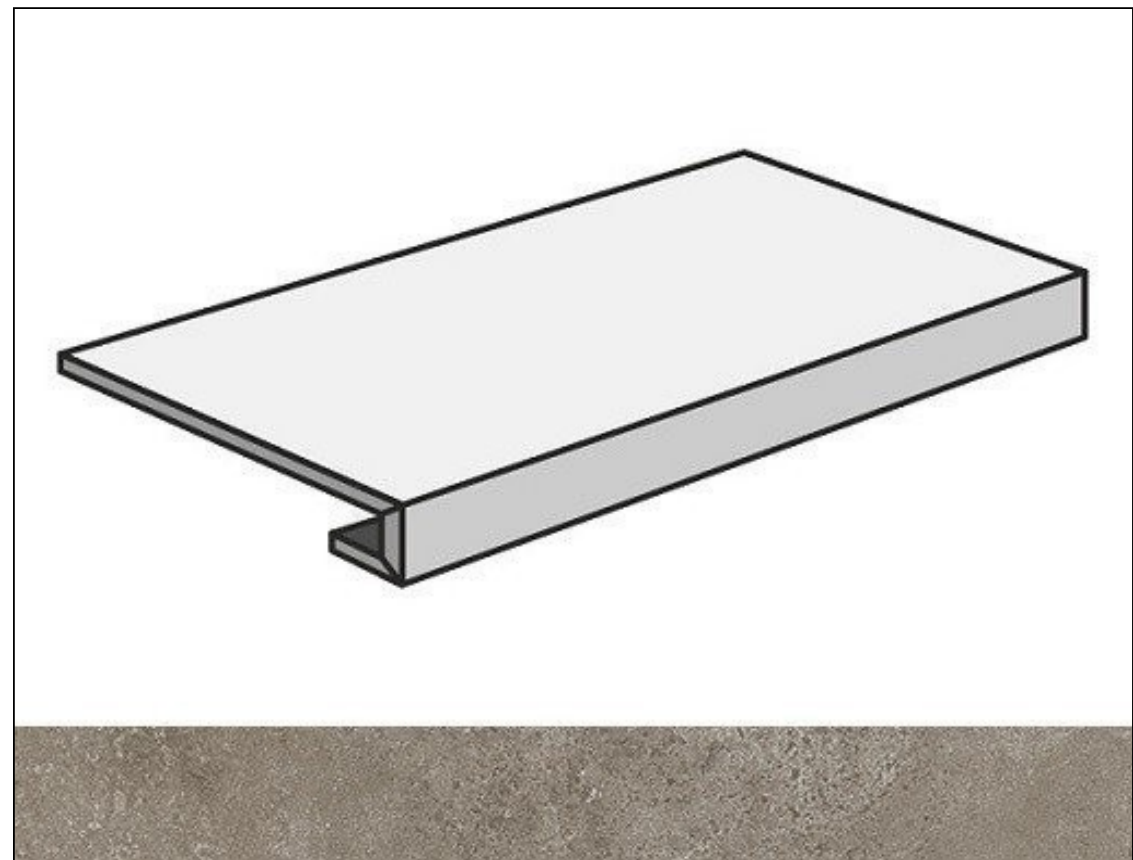

Ступень 620070001400 Drift Light Grey Scal.160 Front 33x160 Atlas Concorde Russia

Код товара: 7486

Бренд: Atlas Concorde Russia