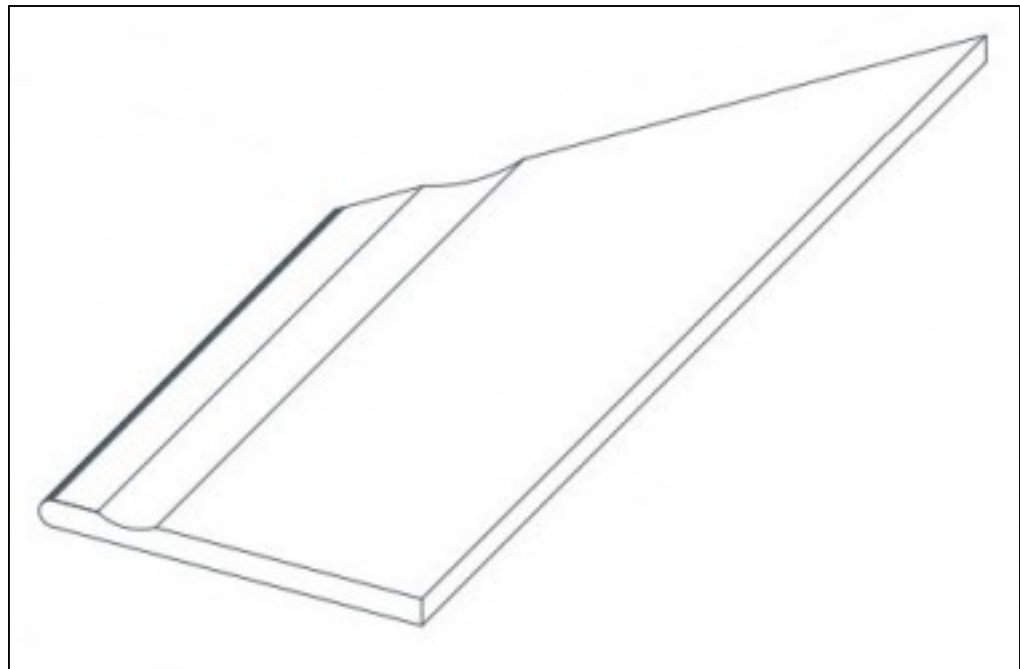

[Бортик Atlas Concorde Russia Drift Grey Bordo Piscina Angolo Sx 30x60 угловой левый](#)
[620090000804](#)

Код товара:	223175
Бренд:	Atlas Concorde Russia