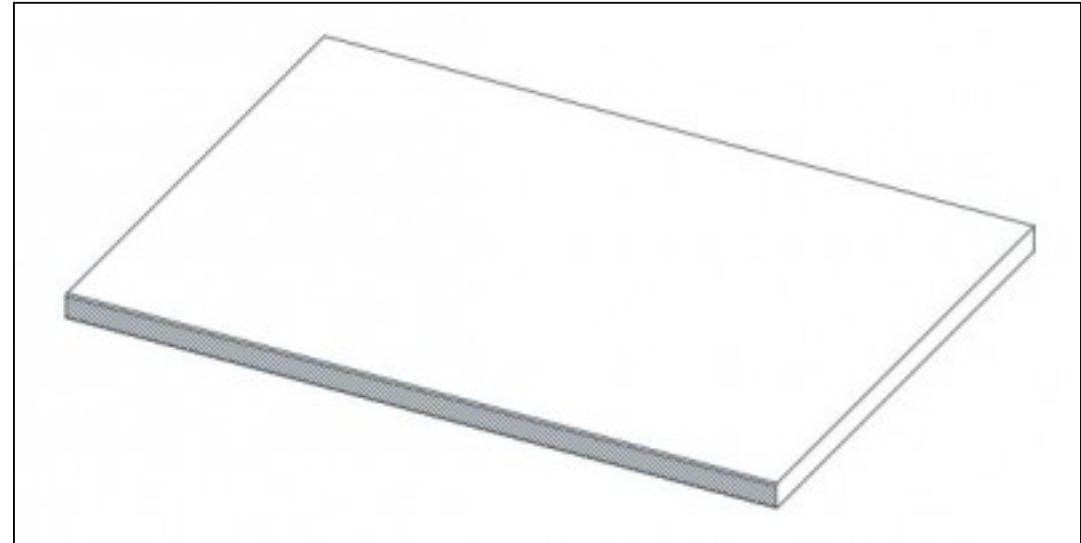

[Бортик Atlas Concorde Russia Drift Grey Lineare 30x60 620090000796](#)

Код товара:	223155
Бренд:	Atlas Concorde Russia