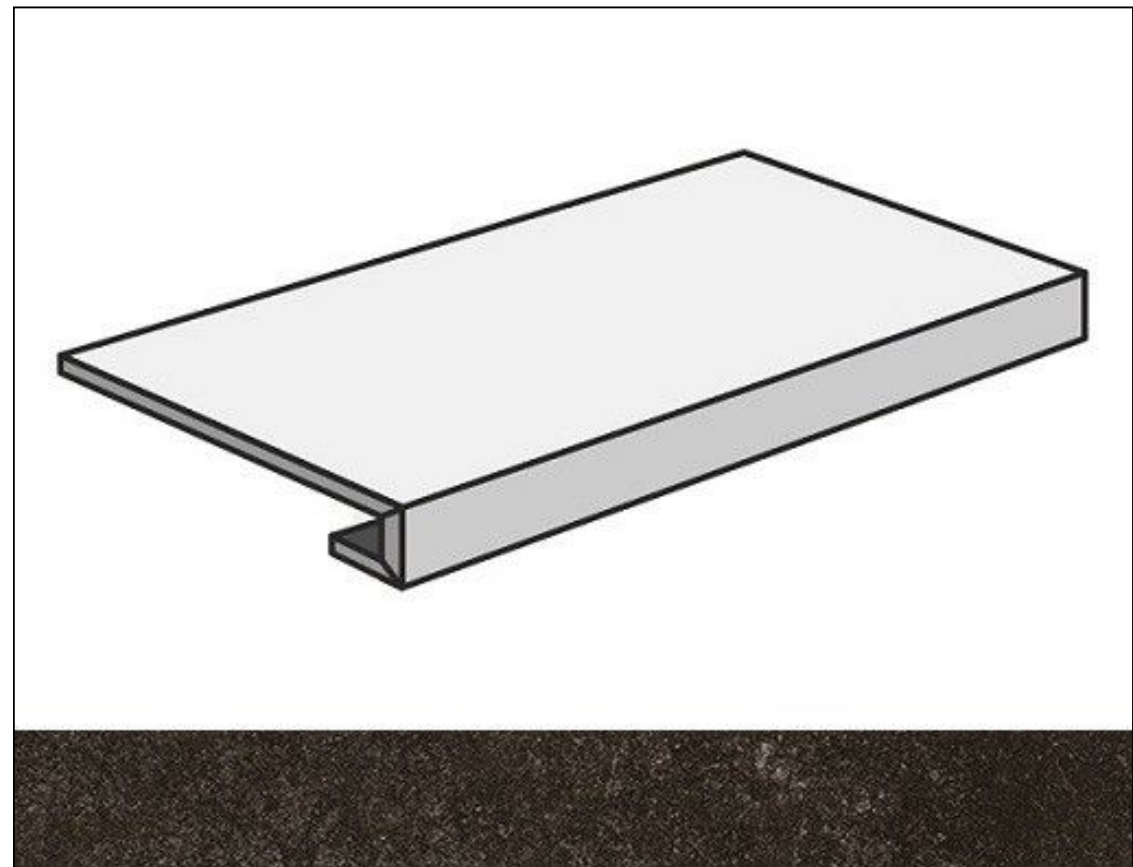

Ступень 620070001390 Drift Dark Scal.80 Front 33x80 Atlas Concorde Russia

Код товара:	7476
Бренд:	Atlas Concorde Russia