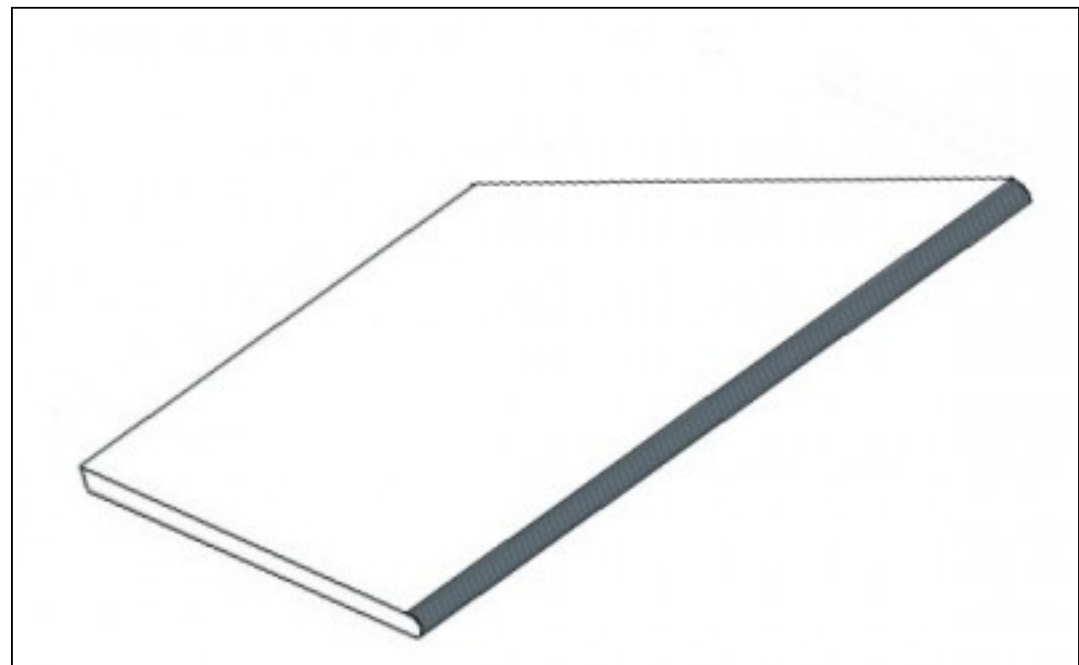

Код товара:	223194
Бренд:	Atlas Concorde Russia

Бортик Atlas Concorde Russia Drift Grey Round Angolo Esterno Sx 30x60 закругленный  
угловой левый 620090000862

Код товара:

223195

Бренд:

Atlas Concorde Russia