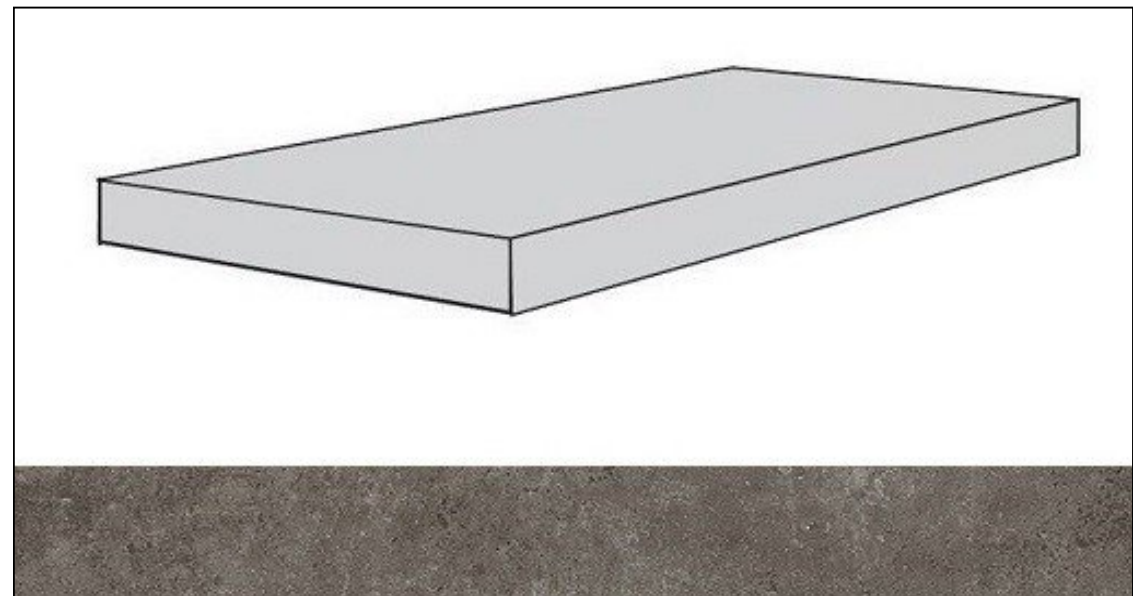

Ступень 620070001320 Drift Grey Scal.60 Ang.Dx 33x60 Atlas Concorde Russia

Код товара:	7467
Бренд:	Atlas Concorde Russia