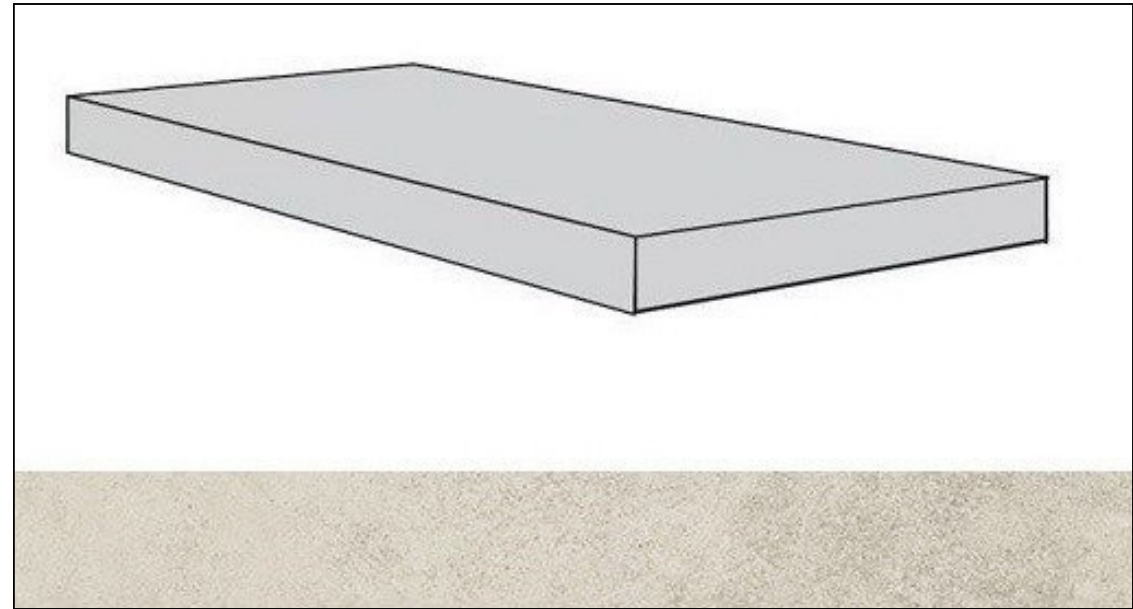

Ступень 620070001322 Drift White Scal.60 Ang.Sx 33x60 Atlas Concorde Russia

Код товара:	7469
Бренд:	Atlas Concorde Russia