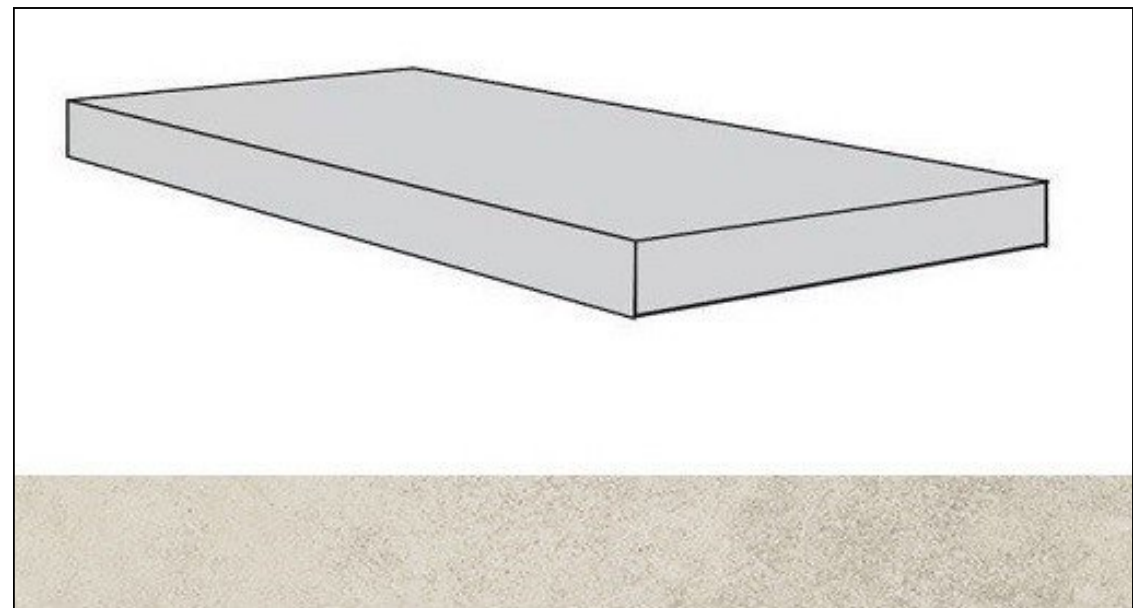

Ступень 620070001407 Drift White Scal.160 Ang.Sx 33x160 Atlas Concorde Russia

Код товара: 7493

Бренд: Atlas Concorde Russia