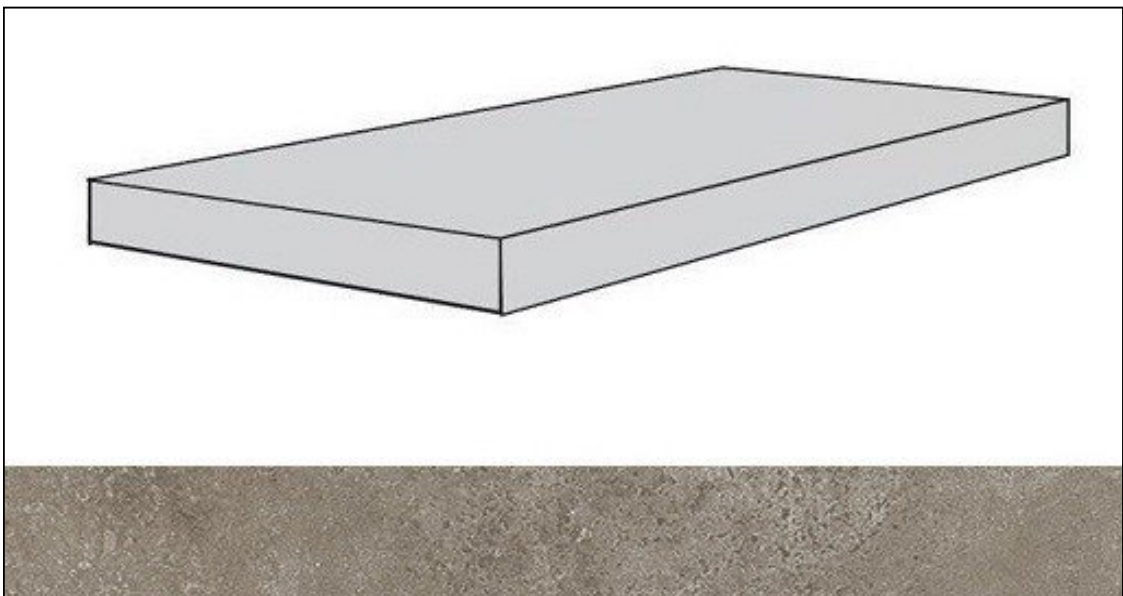

Ступень 620070001192 Drift Light Grey Scal.120 Ang.Dx 33x120 Atlas Concorde Russia

Код товара:	7454
Бренд:	Atlas Concorde Russia