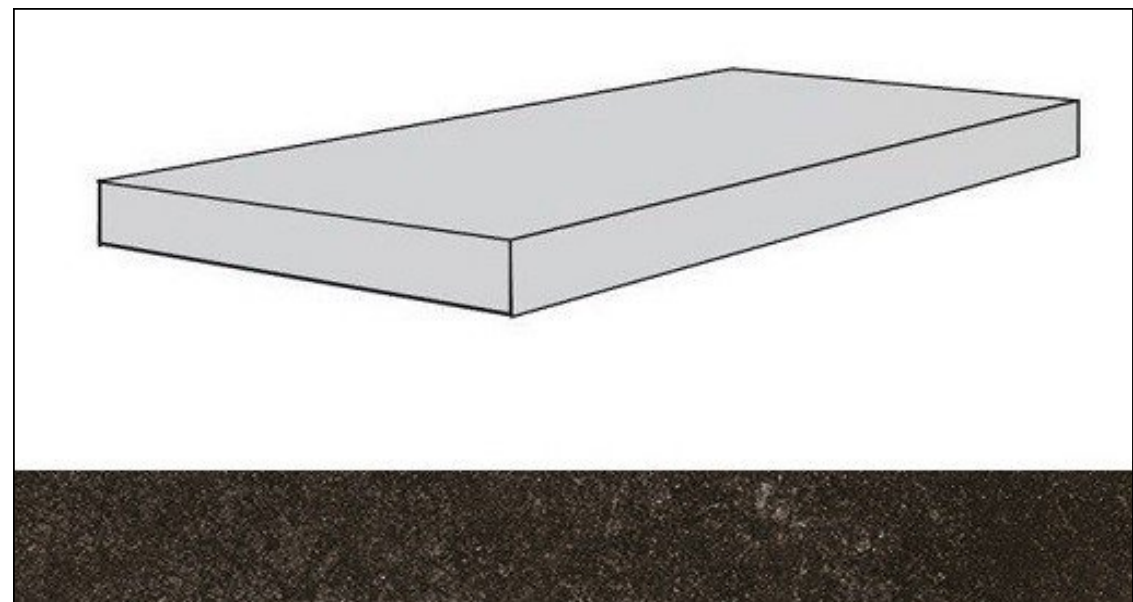

Ступень 620070001321 Drift Dark Scal.60 Ang.Dx 33x60 Atlas Concorde Russia

Код товара:	7468
Бренд:	Atlas Concorde Russia