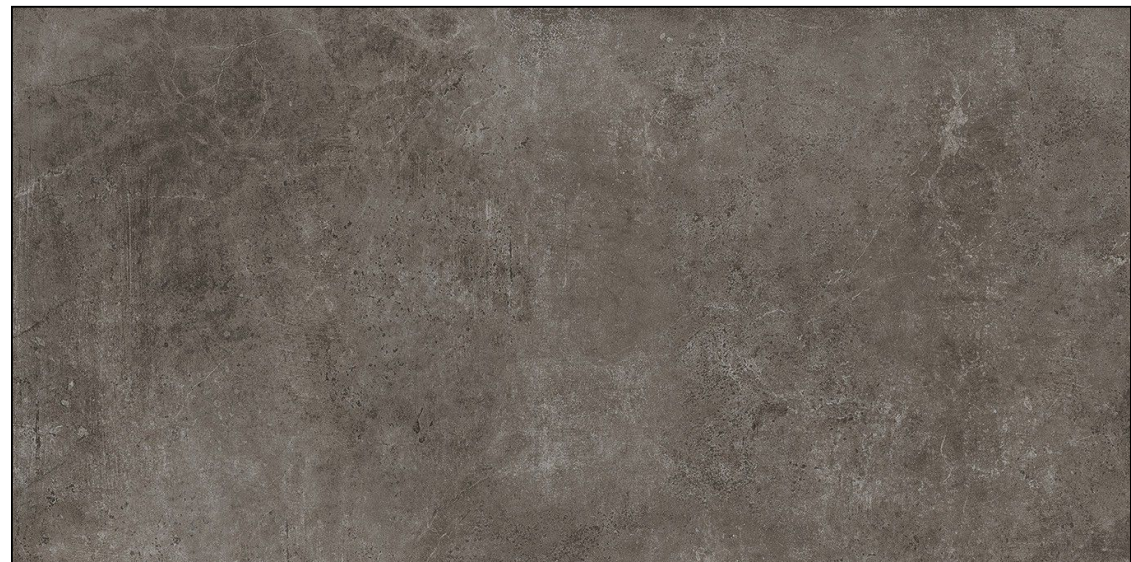

Керамогранит напольный 610010001664 Drift Grey Ret 80x160 Atlas Concorde Russia

Код товара: 7410

Бренд: Atlas Concorde Russia