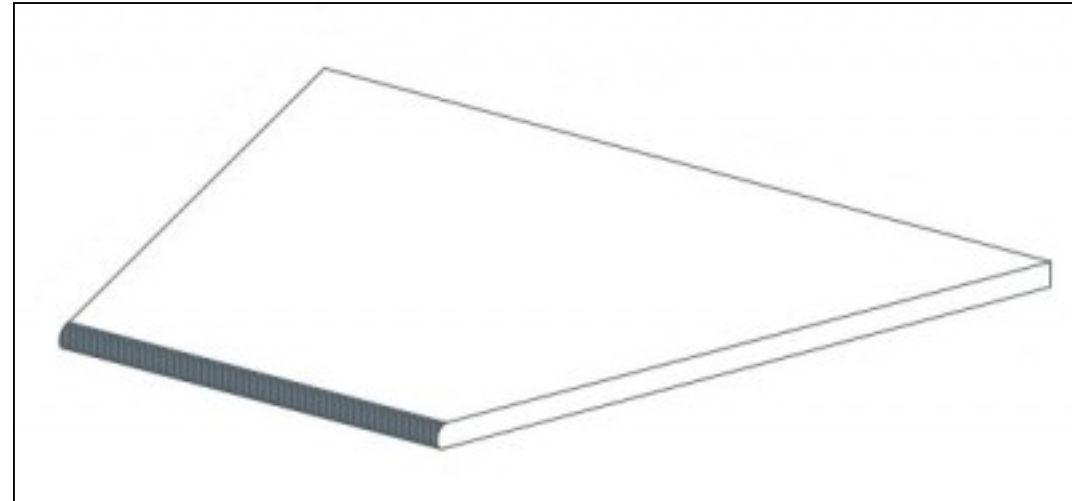

[Бортик Atlas Concorde Russia Drift Grey Round Angolo Dx 30x60 угловой закругленный правый 620090000800](#)

Код товара:	223161
Бренд:	Atlas Concorde Russia