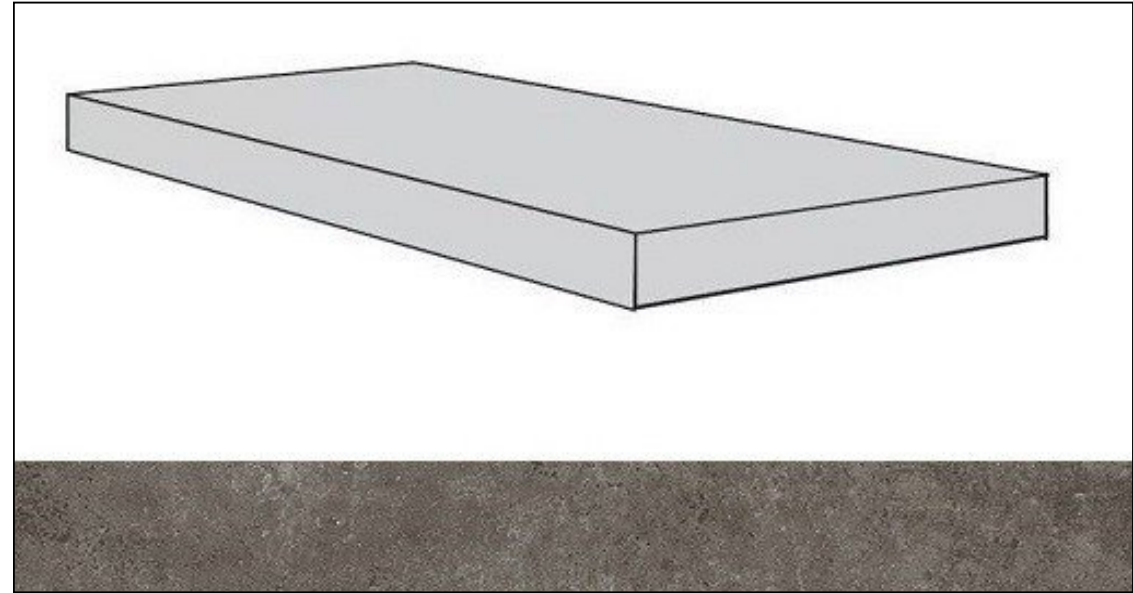

Ступень 620070001409 Drift Grey Scal.160 Ang.Sx 33x160 Atlas Concorde Russia

Код товара:	7495
Бренд:	Atlas Concorde Russia