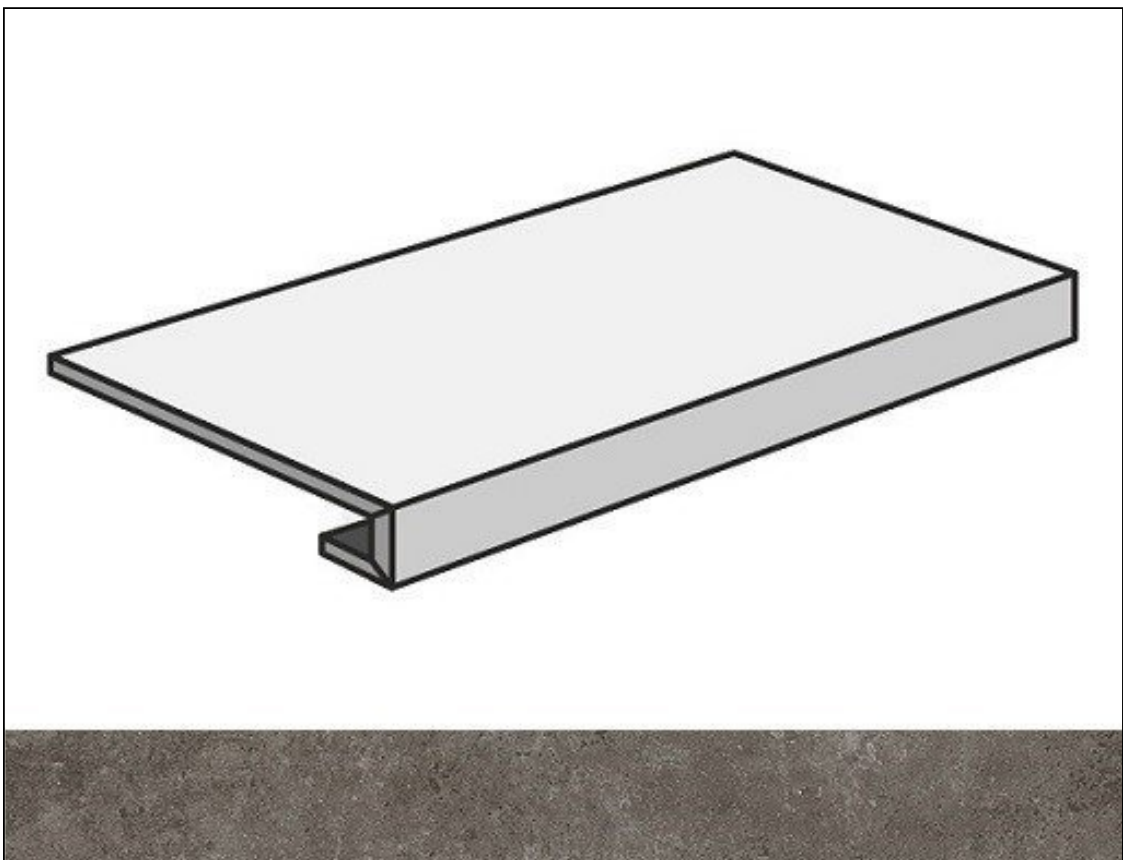

Ступень 620070001189 Drift Grey Scal.120 Front 33x120 Atlas Concorde Russia

Код товара:	7451
Бренд:	Atlas Concorde Russia