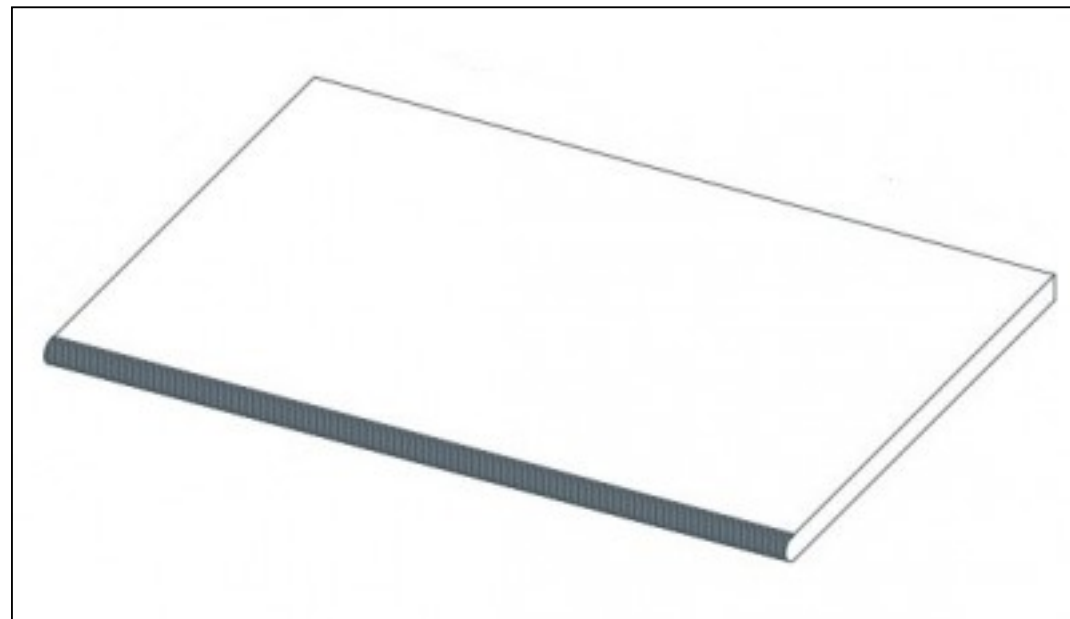

Ступень Atlas Concorde Russia Drift White Round 30x60 закругленная 620090000785

Код товара:	200259
Бренд:	Atlas Concorde Russia