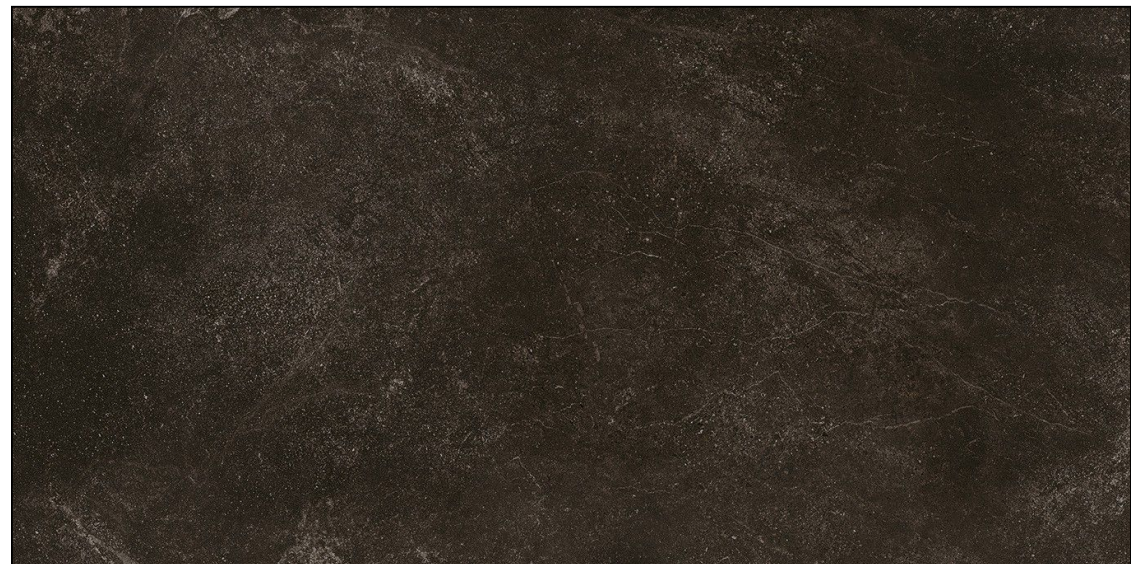

Керамогранит напольный 610010001665 Drift Dark Ret 80x160 Atlas Concorde Russia

Код товара: 7411

Бренд: Atlas Concorde Russia