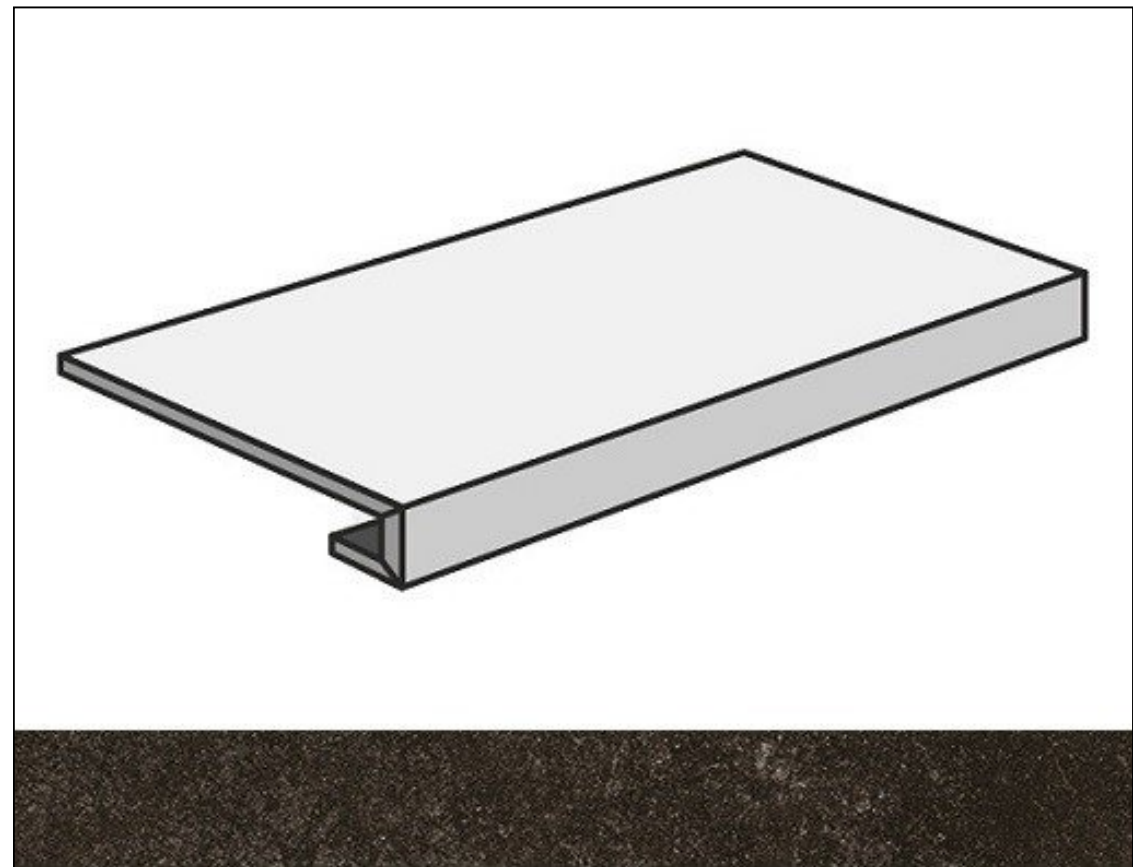

Ступень 620070001190 Drift Dark Scal.120 Front 33x120 Atlas Concorde Russia

Код товара:	7452
Бренд:	Atlas Concorde Russia