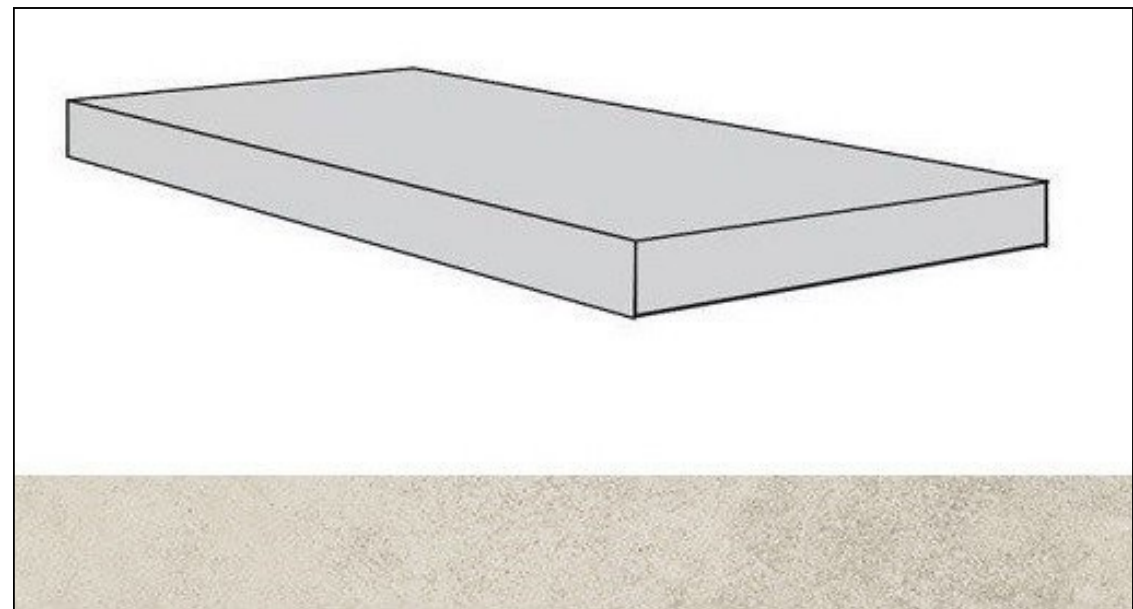

Ступень 620070001395 Drift White Scal.80 Ang.Sx 33x80 Atlas Concorde Russia

Код товара:	7481
Бренд:	Atlas Concorde Russia