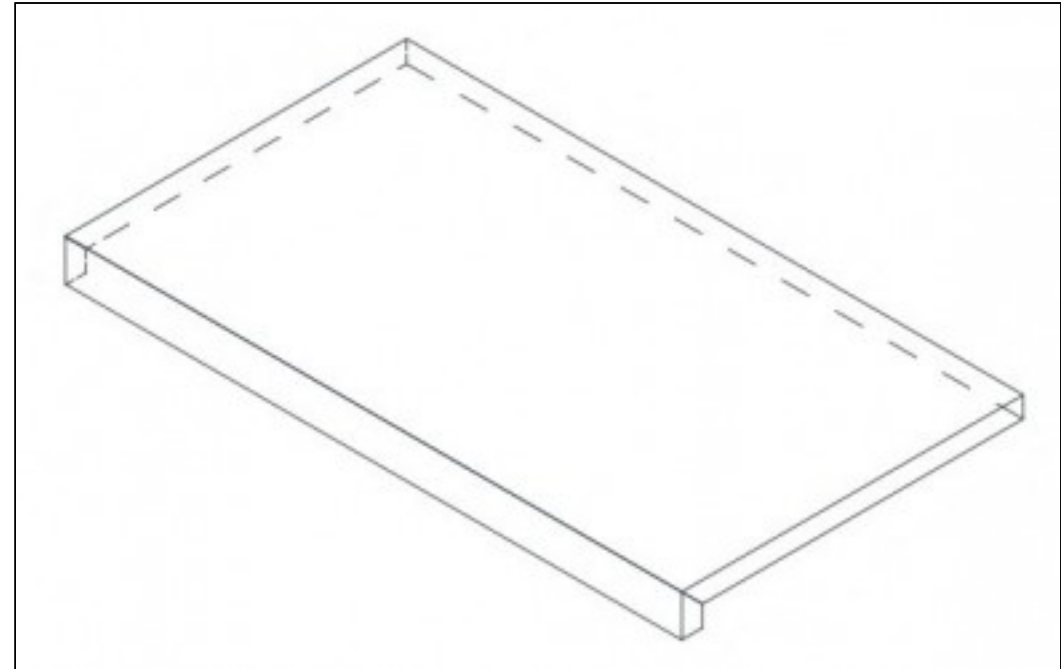

Ступень Atlas Concorde Russia Drift Grey Scalino Sp 33x60 620070001829

Код товара:	223183
Бренд:	Atlas Concorde Russia