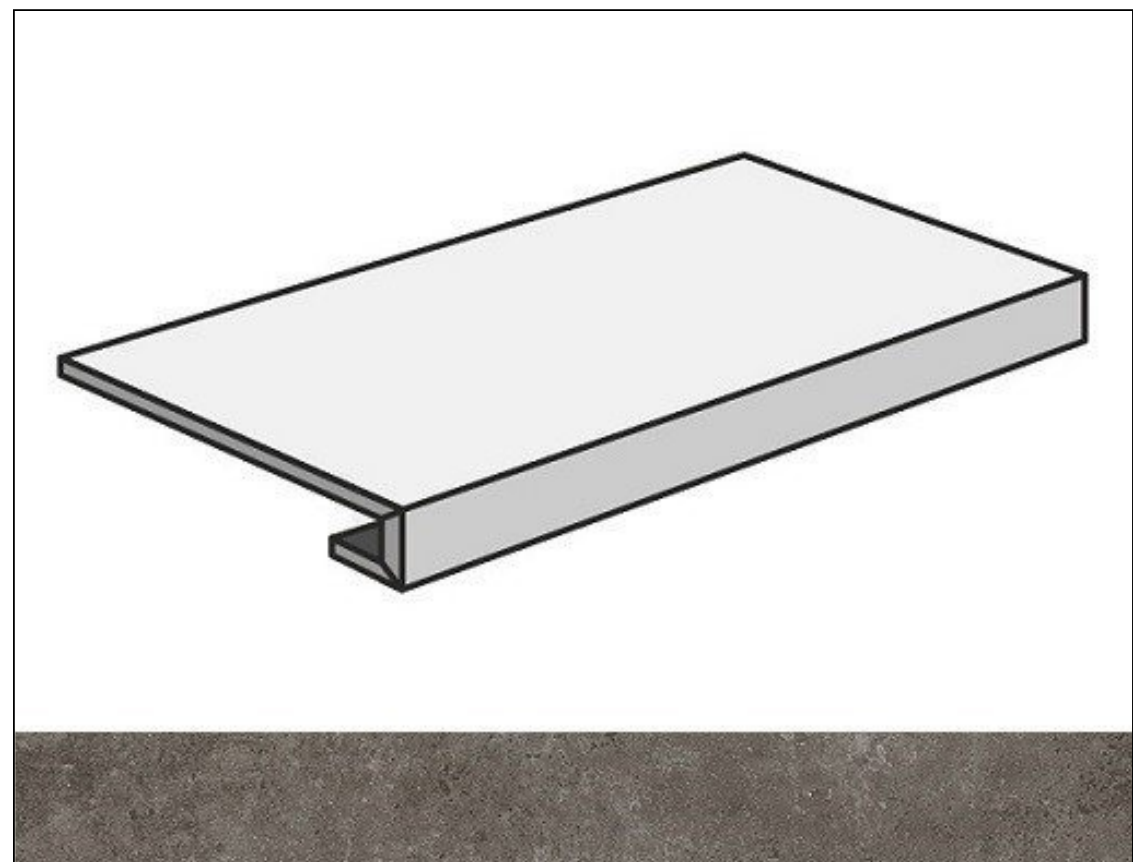

Ступень 620070001401 Drift Grey Scal.160 Front 33x160 Atlas Concorde Russia

Код товара:	7487
Бренд:	Atlas Concorde Russia