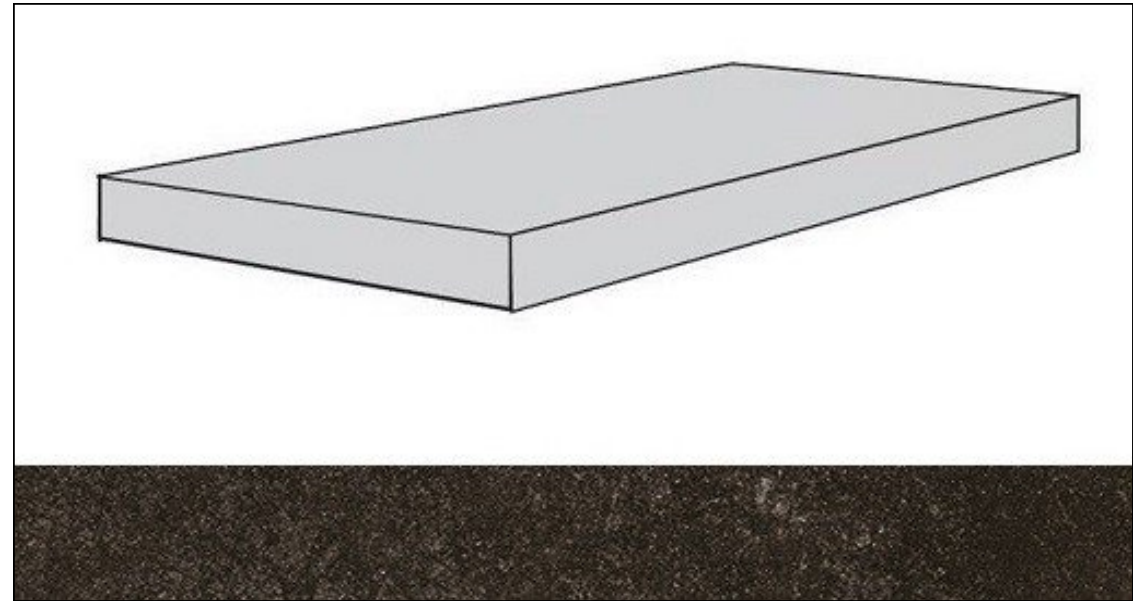

Ступень 620070001194 Drift Dark Scal.120 Ang.Dx 33x120 Atlas Concorde Russia

Код товара:	7456
Бренд:	Atlas Concorde Russia