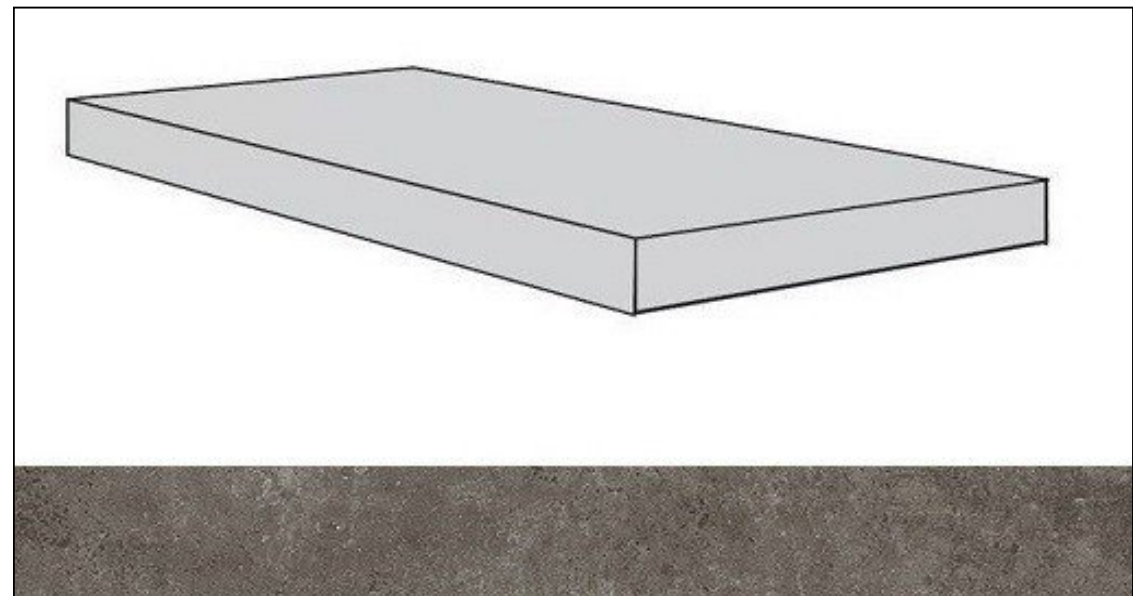

Ступень 620070001397 Drift Grey Scal.80 Ang.Sx 33x80 Atlas Concorde Russia

Код товара:	7483
Бренд:	Atlas Concorde Russia