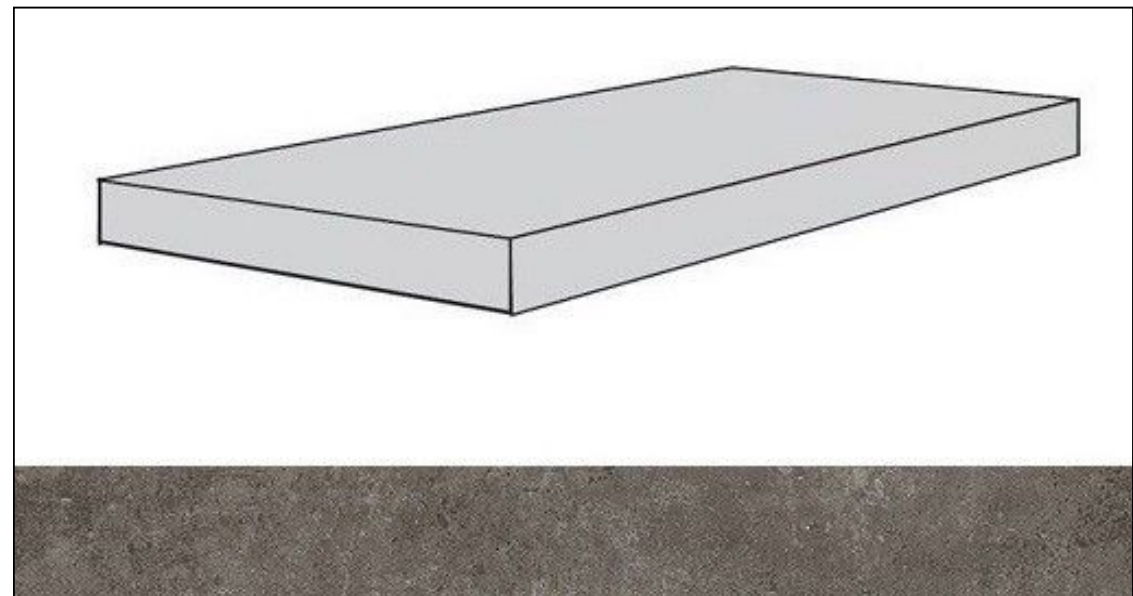

Ступень 620070001405 Drift Grey Scal.160 Ang.Dx 33x160 Atlas Concorde Russia

Код товара: 7491

Бренд: Atlas Concorde Russia