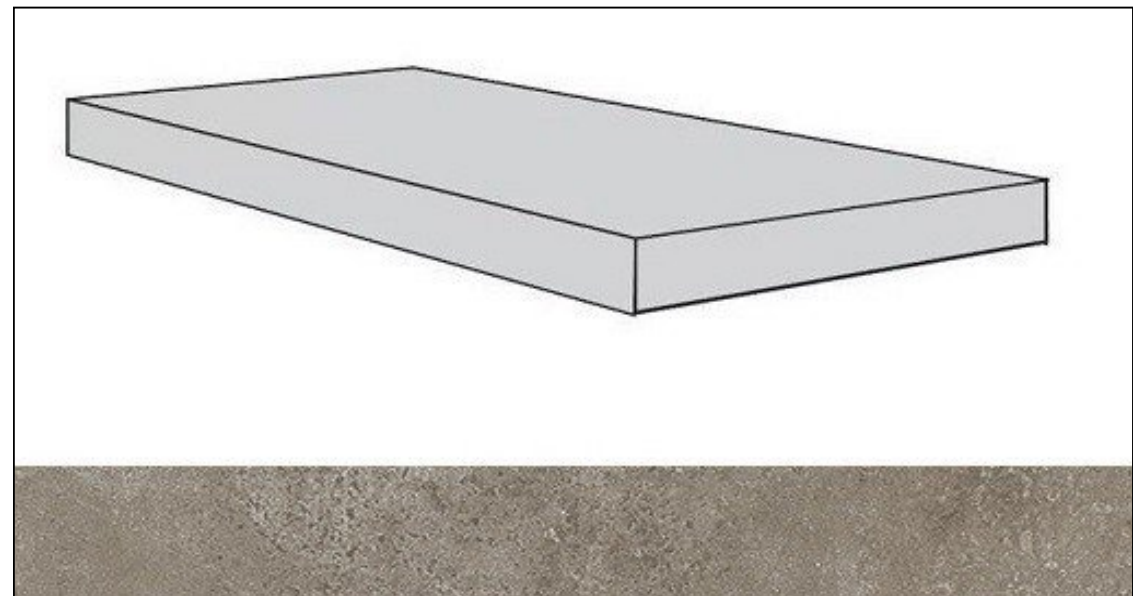

Ступень 620070001408 Drift Light Grey Scal.160 Ang.Sx 33x160 Atlas Concorde Russia

Код товара: 7494

Бренд: Atlas Concorde Russia