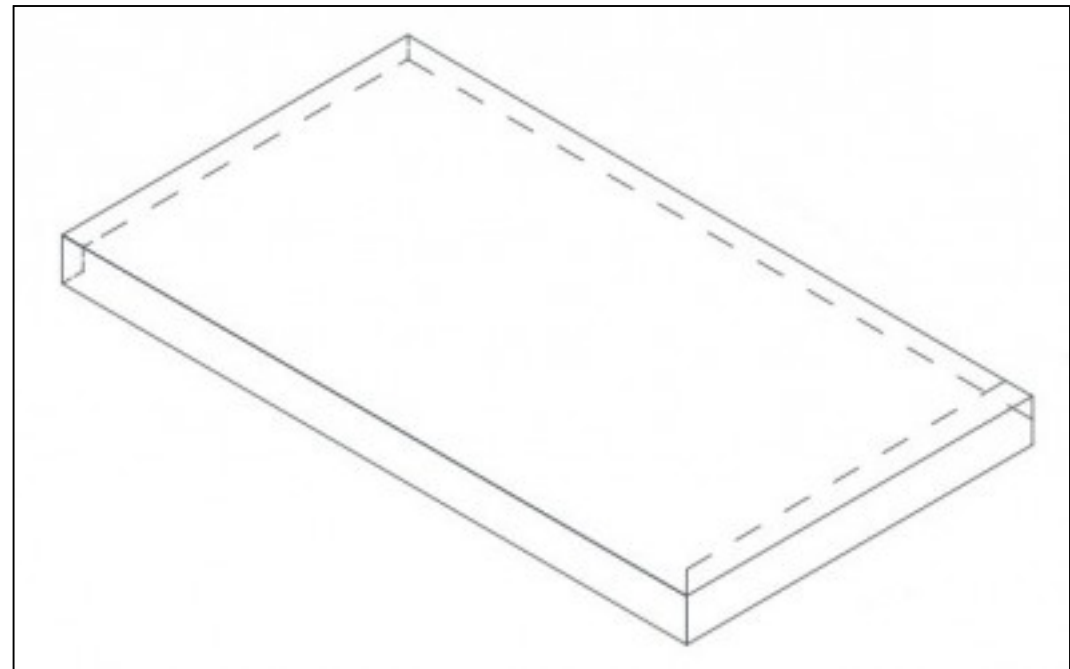

Ступень Atlas Concorde Russia Drift White Scalino Angolo Sx 33x60 угловая левая
620070001828

Код товара:

223186

Бренд:

Atlas Concorde Russia