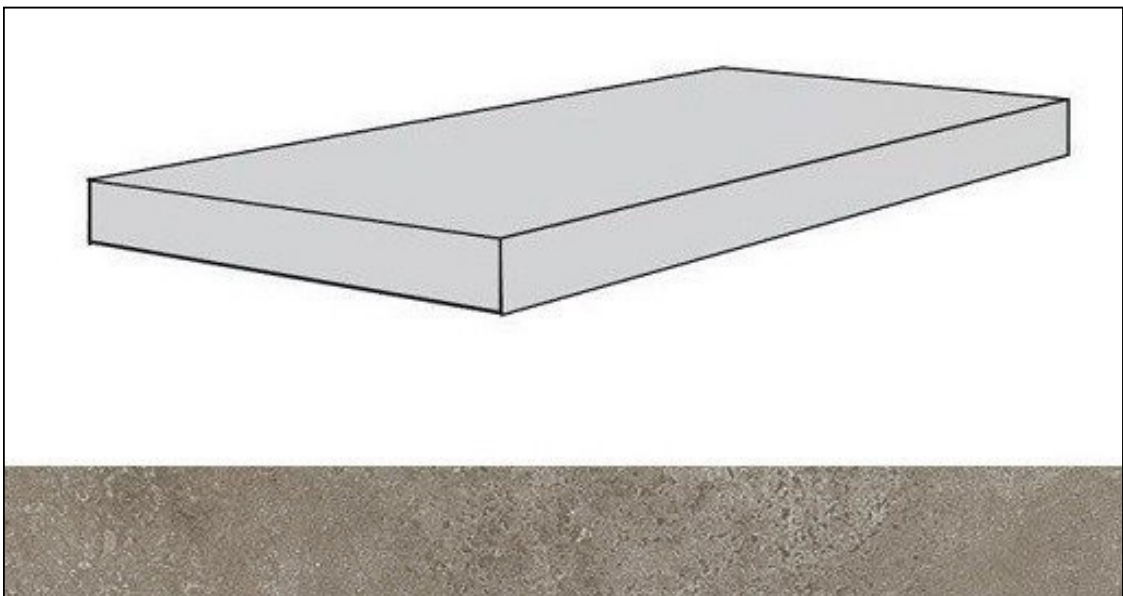

Ступень 620070001392 Drift Light Grey Scal.80 Ang.Dx 33x80 Atlas Concorde Russia

Код товара:	7478
Бренд:	Atlas Concorde Russia