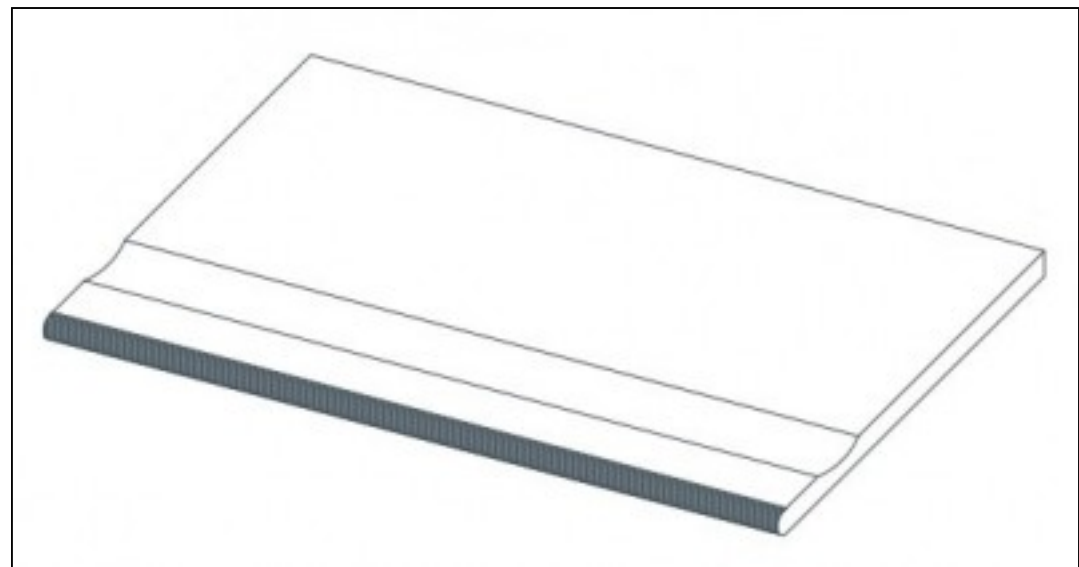

[Бортик Atlas Concorde Russia Drift White Bordo Piscina 30x60 620090000788](#)

Код товара:	223170
Бренд:	Atlas Concorde Russia