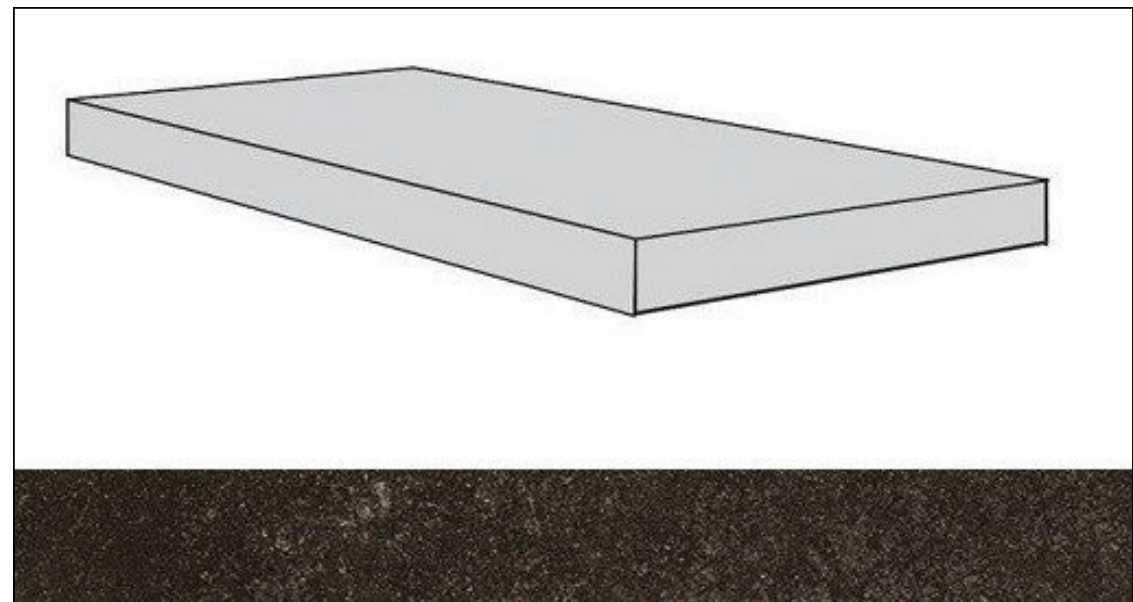

Ступень 620070001198 Drift Dark Scal.120 Ang.Sx 33x120 Atlas Concorde Russia

Код товара:	7460
Бренд:	Atlas Concorde Russia