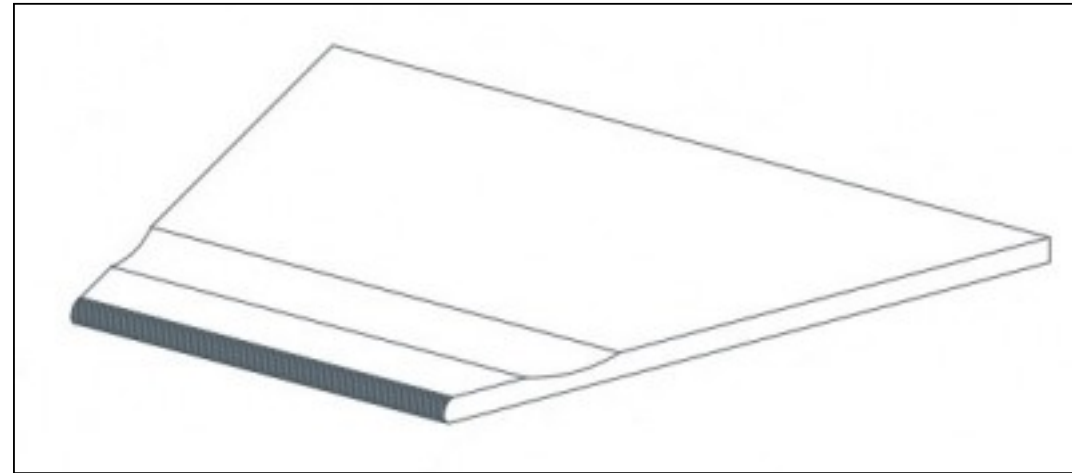

[Бортик Atlas Concorde Russia Drift Grey Bordo Piscina Angolo Dx 30x60 угловой правый 620090000803](#)

Код товара:	223173
Бренд:	Atlas Concorde Russia