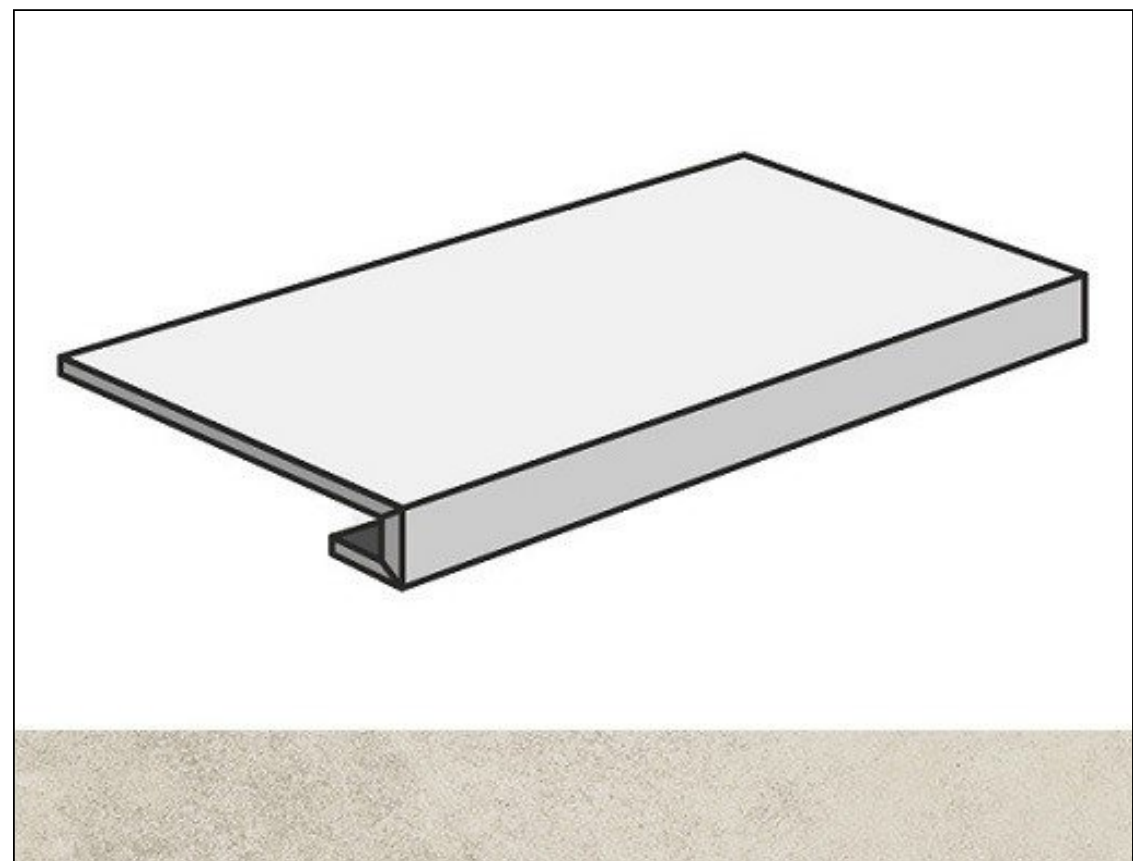

Ступень 620070001387 Drift White Scal.80 Front 33x80 Atlas Concorde Russia

Код товара:	7473
Бренд:	Atlas Concorde Russia