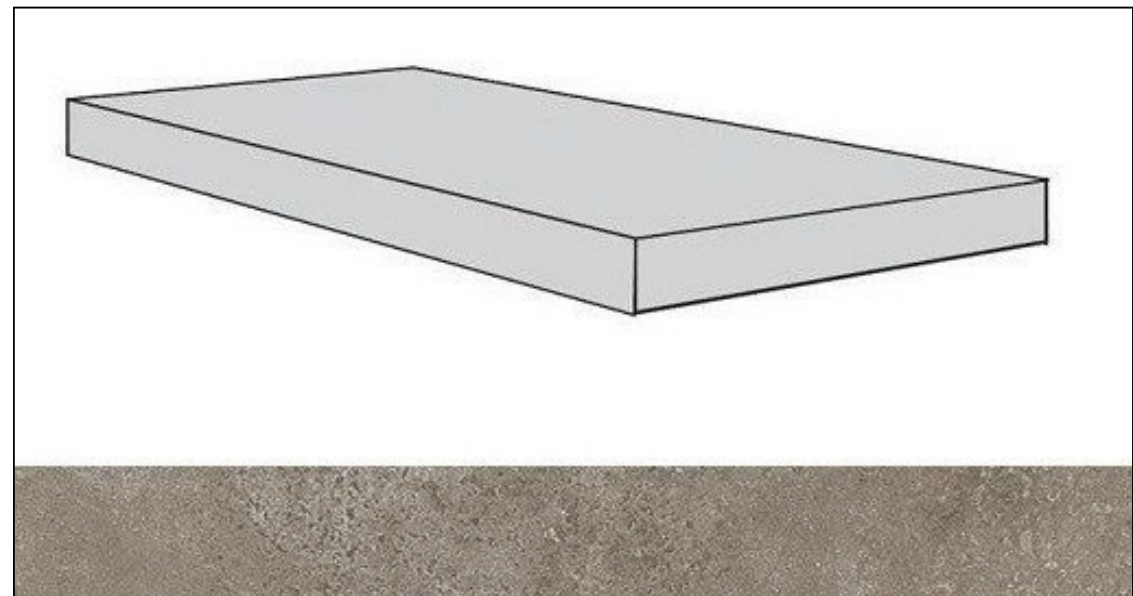

Ступень 620070001323 Drift Light Grey Scal.60 Ang.Sx 33x60 Atlas Concorde Russia

Код товара: 7470

Бренд: Atlas Concorde Russia