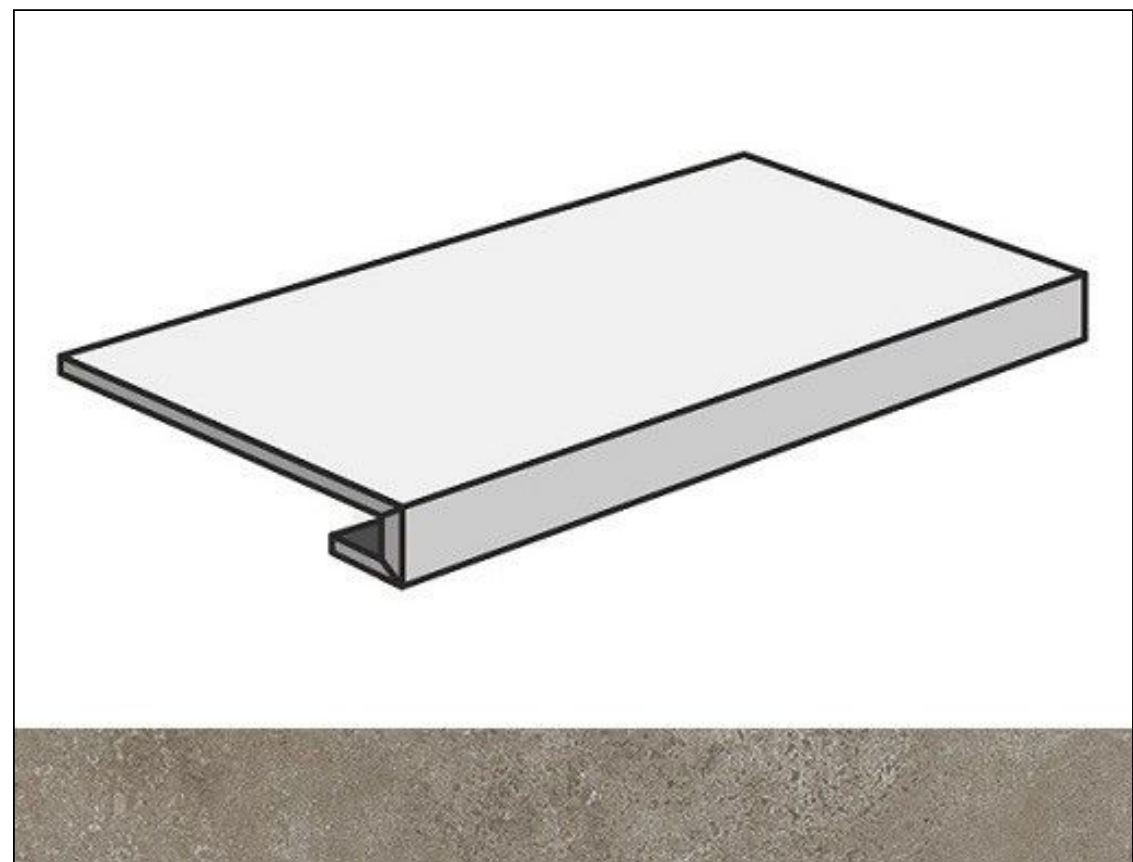

Ступень 620070001315 Drift Light Grey Scal.60 Front 33x60 Atlas Concorde Russia

Код товара:

7462

Бренд:

Atlas Concorde Russia