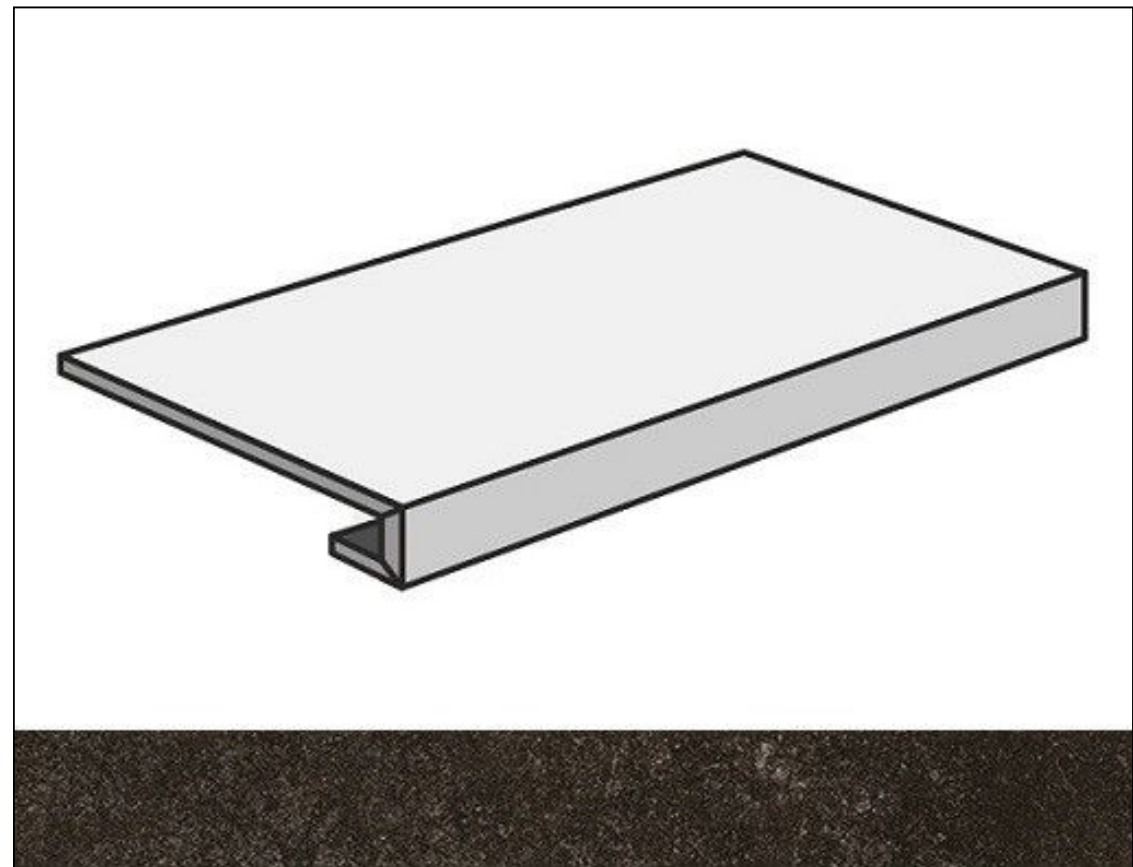

Ступень 620070001317 Drift Dark Scal.60 Front 33x60 Atlas Concorde Russia

Код товара:	7464
Бренд:	Atlas Concorde Russia