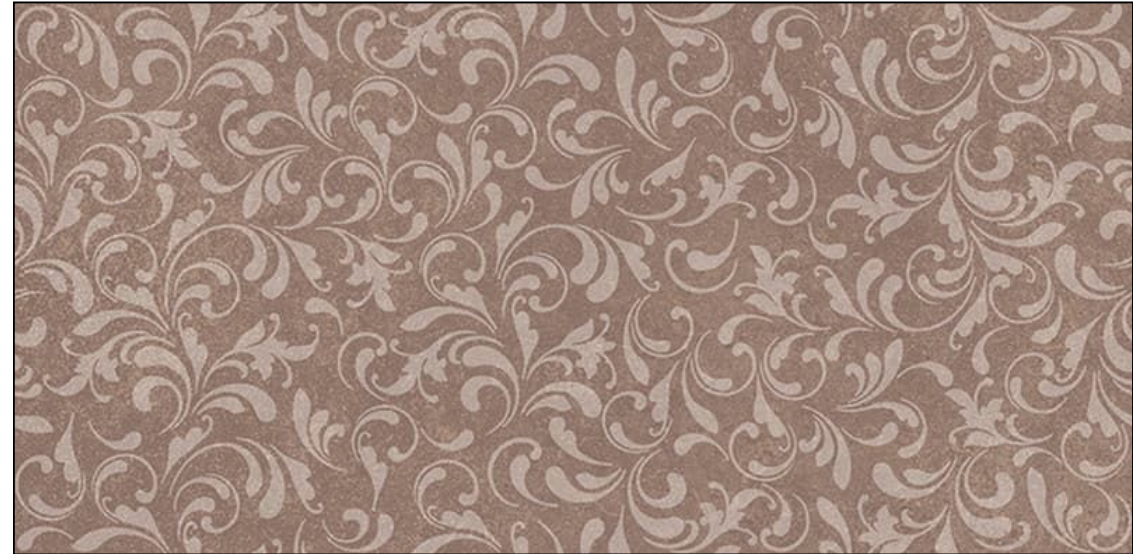

Декор 600080000388 Drift Rose Curl 40x80 Atlas Concorde Russia

Код товара:	7427
Бренд:	Atlas Concorde Russia