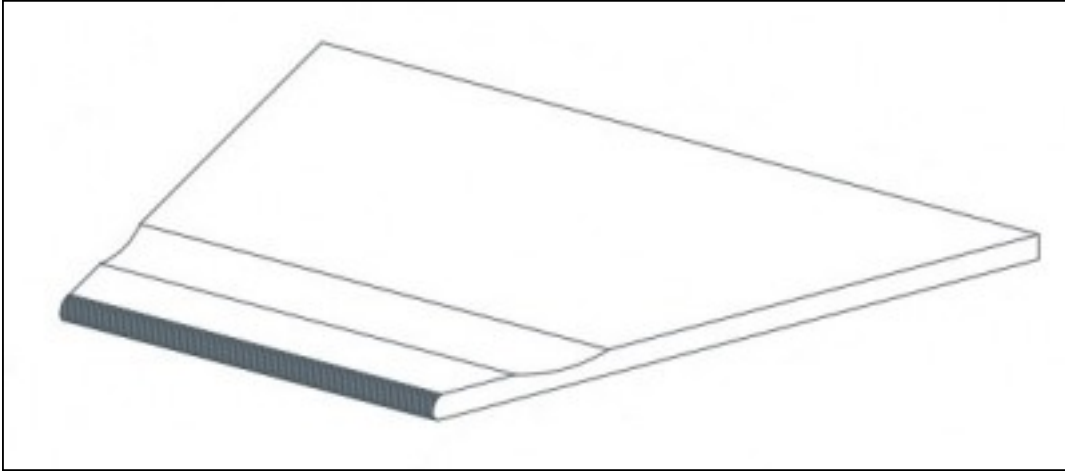

[Бортик Atlas Concorde Russia Drift White Bordo Piscina Angolo Dx 30x60 угловой правый 620090000789](#)

Код товара:	223172
Бренд:	Atlas Concorde Russia