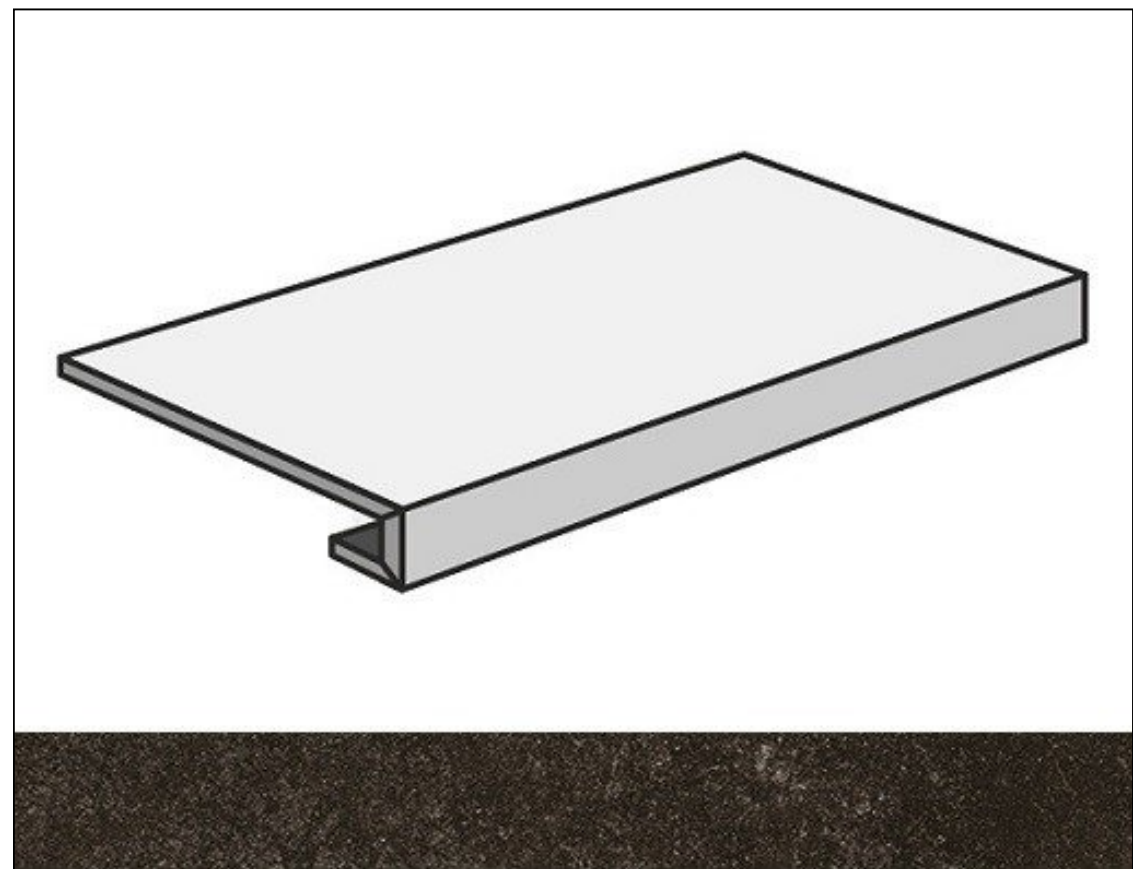

Ступень 620070001402 Drift Dark Scal.160 Front 33x160 Atlas Concorde Russia

Код товара:	7488
Бренд:	Atlas Concorde Russia