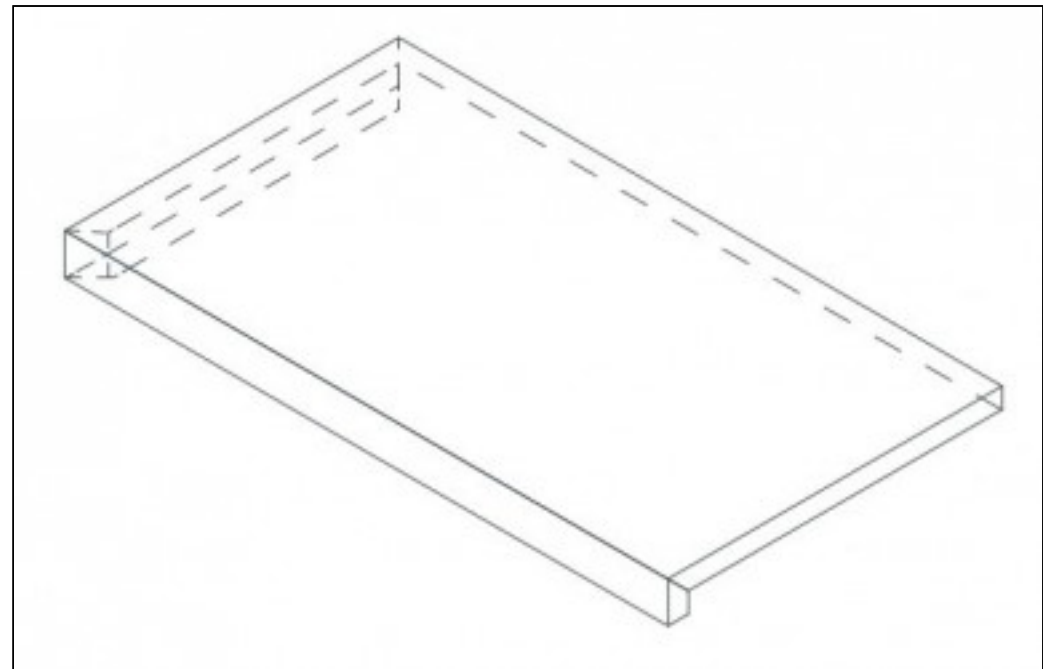

Ступень Atlas Concorde Russia Drift White Scalino Angolo Dx 33x60 угловая правая
620070001827

Код товара:	223184
Бренд:	Atlas Concorde Russia