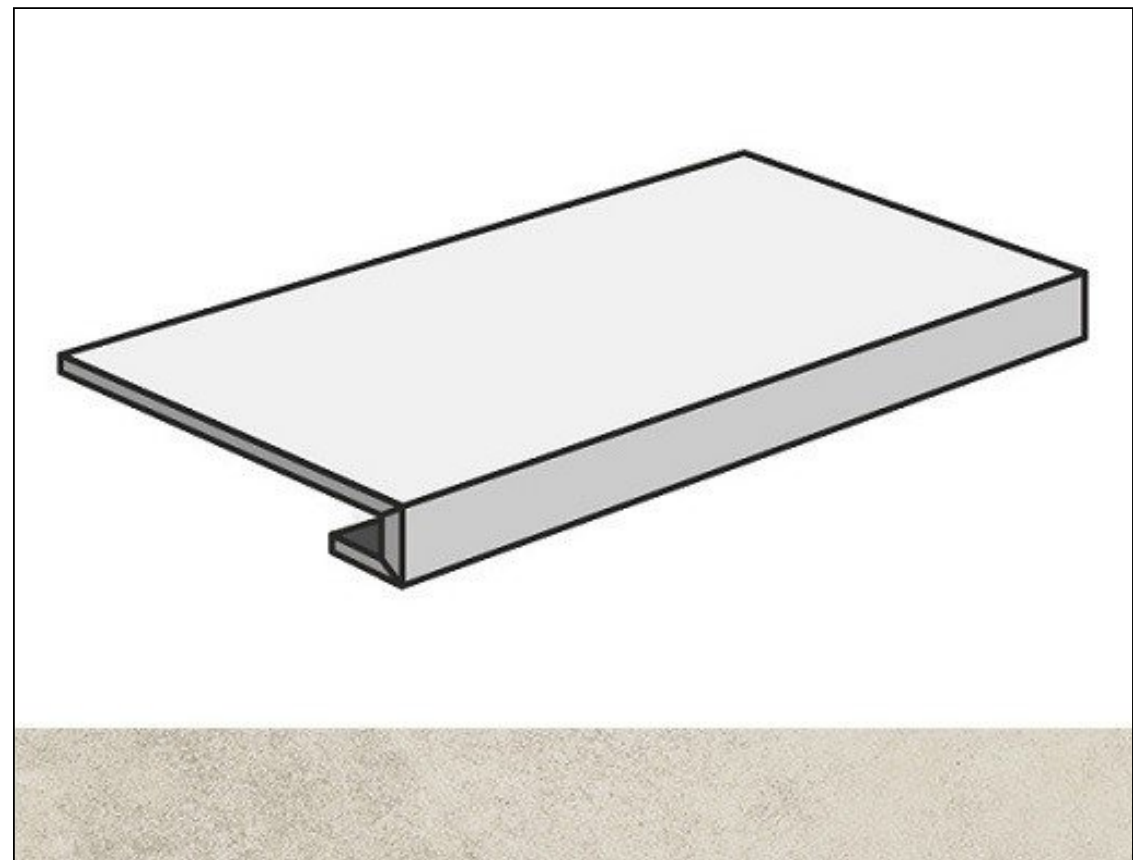

Ступень 620070001399 Drift White Scal.160 Front 33x160 Atlas Concorde Russia

Код товара:	7485
Бренд:	Atlas Concorde Russia