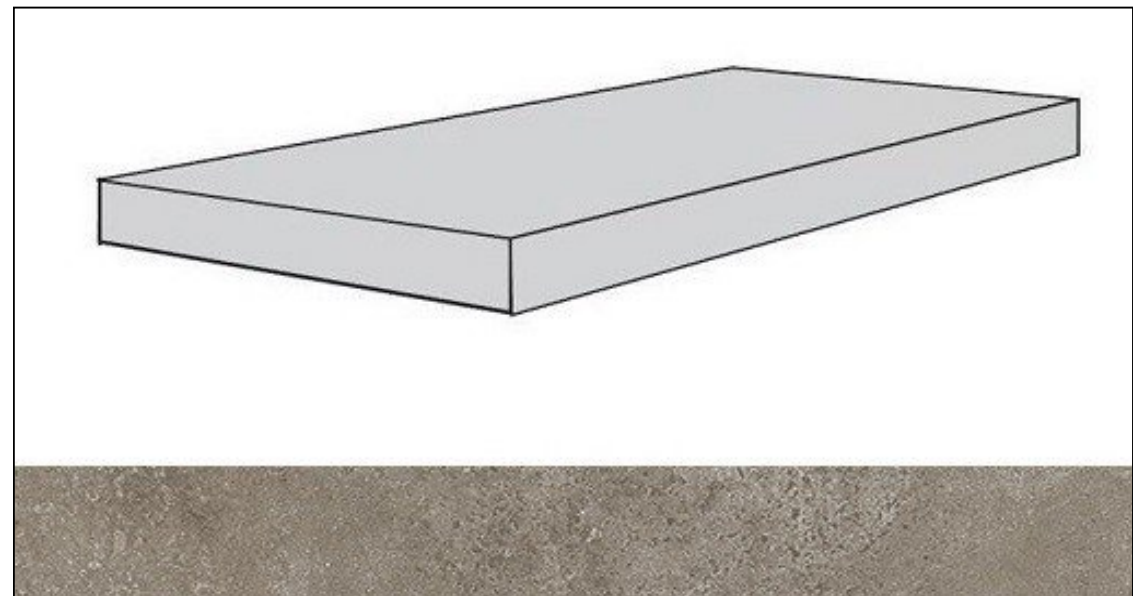

Ступень 620070001319 Drift Light Grey Scal.60 Ang.Dx 33x60 Atlas Concorde Russia

Код товара: 7466

Бренд: Atlas Concorde Russia