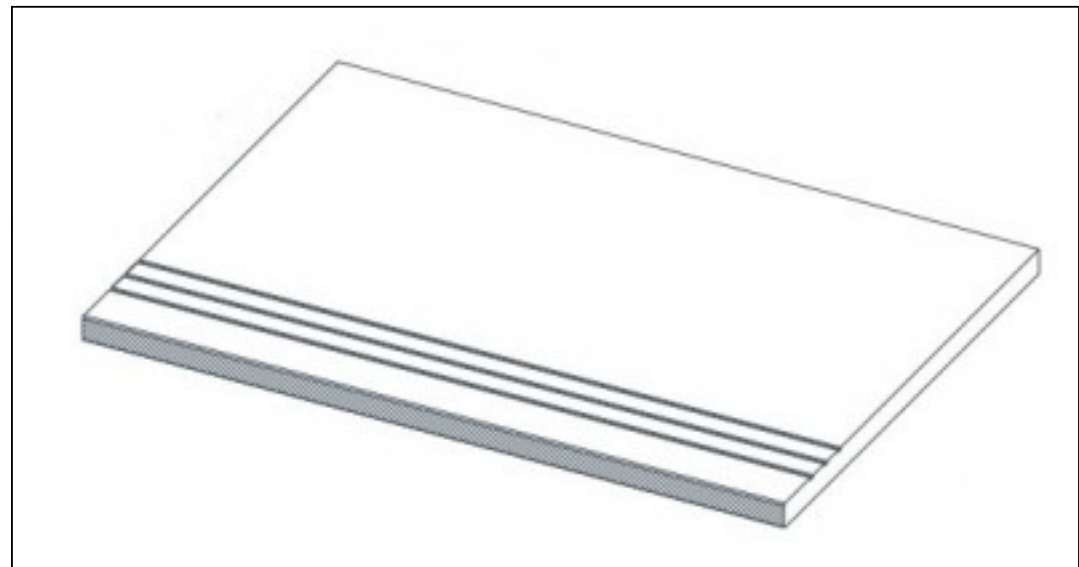

Ступень Atlas Concorde Russia Drift Grey Gradino Lineare 30x60 620040000122

Код товара:	223165
Бренд:	Atlas Concorde Russia