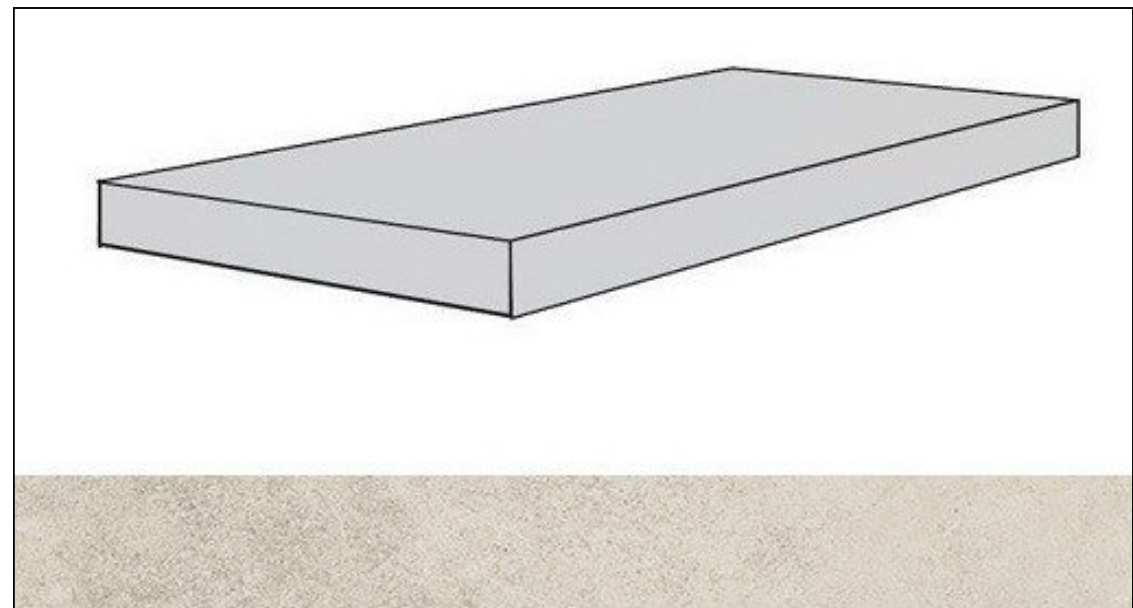

Ступень 620070001403 Drift White Scal.160 Ang.Dx 33x160 Atlas Concorde Russia

Код товара:	7489
Бренд:	Atlas Concorde Russia