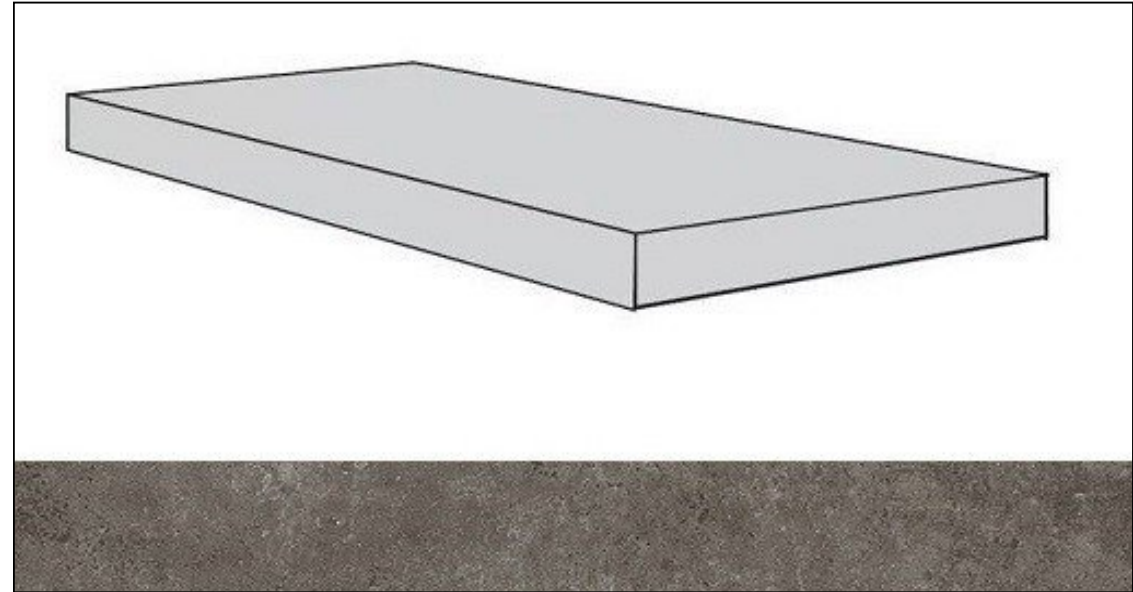

Ступень 620070001197 Drift Grey Scal.120 Ang.Sx 33x120 Atlas Concorde Russia

Код товара:	7459
Бренд:	Atlas Concorde Russia