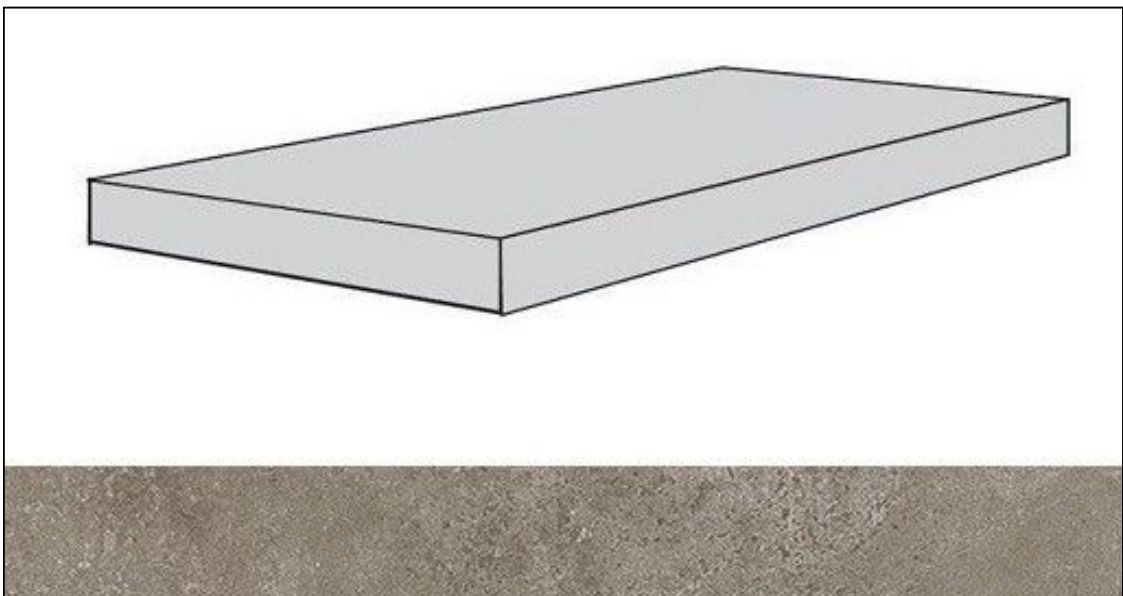

Ступень 620070001404 Drift Light Grey Scal.160 Ang.Dx 33x160 Atlas Concorde Russia

Код товара:	7490
Бренд:	Atlas Concorde Russia