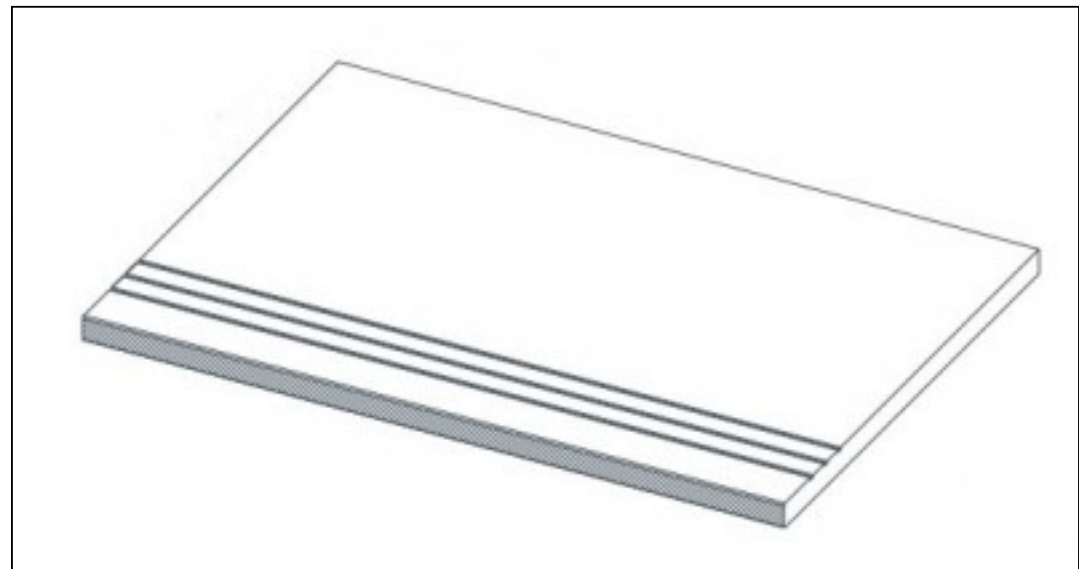

Ступень Atlas Concorde Russia Drift White Gradino Lineare 30x60 620040000119

Код товара:	223164
Бренд:	Atlas Concorde Russia