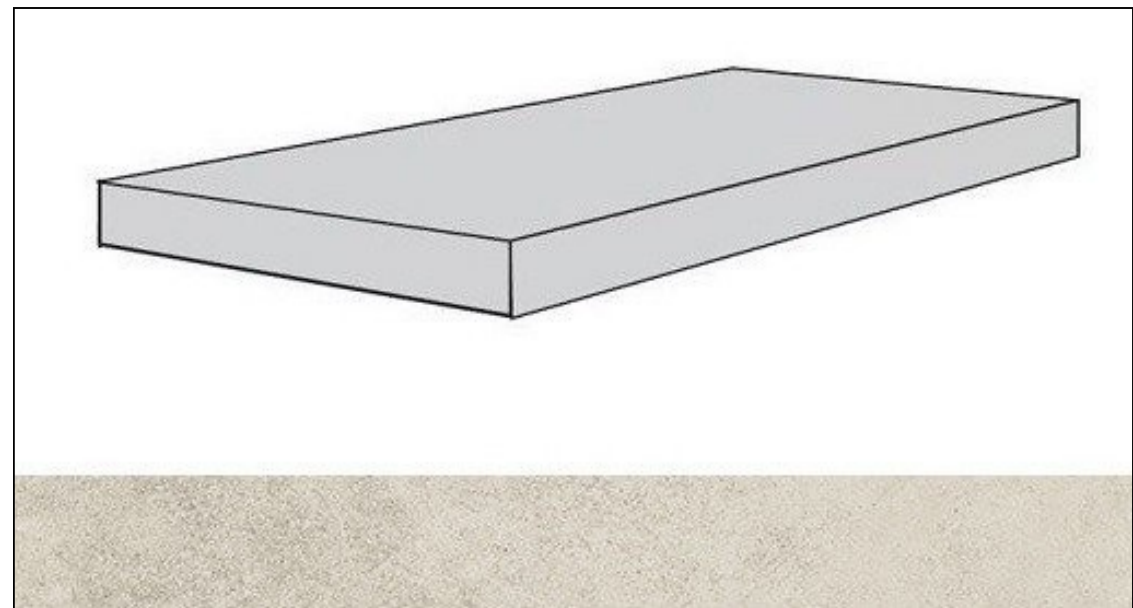

Ступень 620070001318 Drift White Scal.60 Ang.Dx 33x60 Atlas Concorde Russia

Код товара:	7465
Бренд:	Atlas Concorde Russia