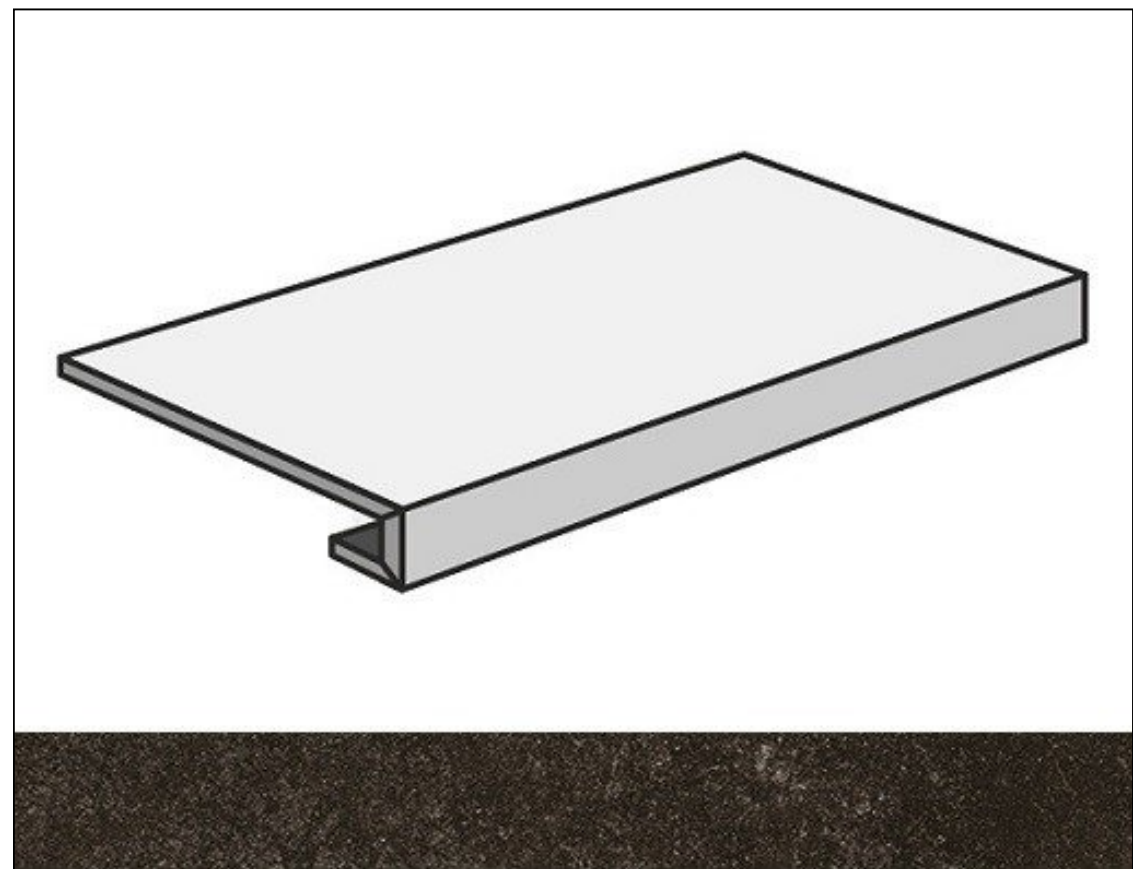

Ступень 620070001325 Drift Dark Scal.60 Ang.Sx 33x60 Atlas Concorde Russia

Код товара:	7472
Бренд:	Atlas Concorde Russia