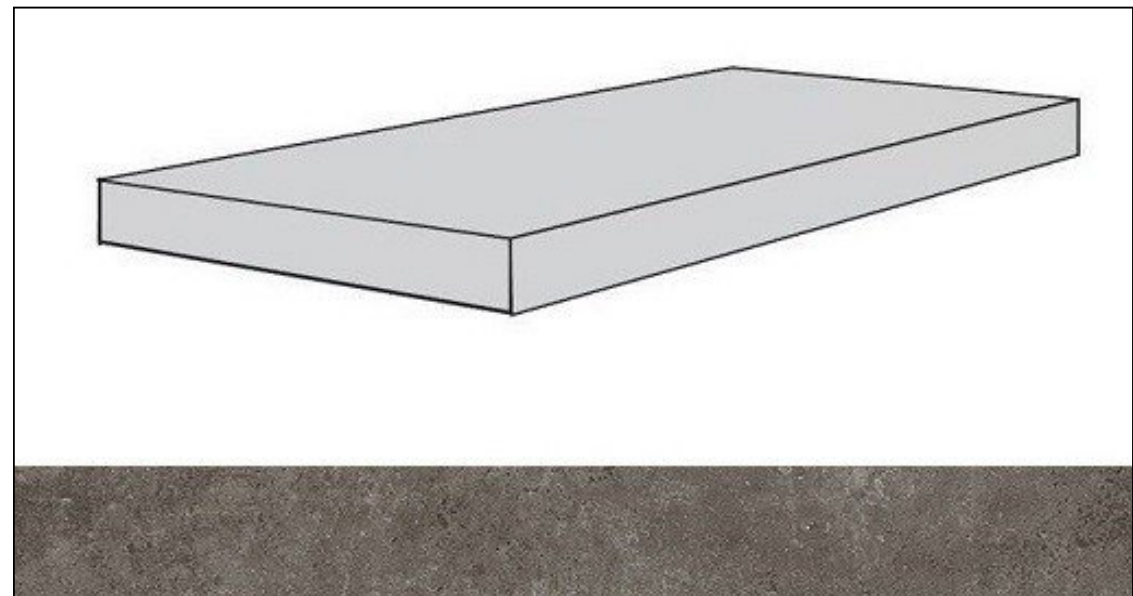

Ступень 620070001393 Drift Grey Scal.80 Ang.Dx 33x80 Atlas Concorde Russia

Код товара:	7479
Бренд:	Atlas Concorde Russia