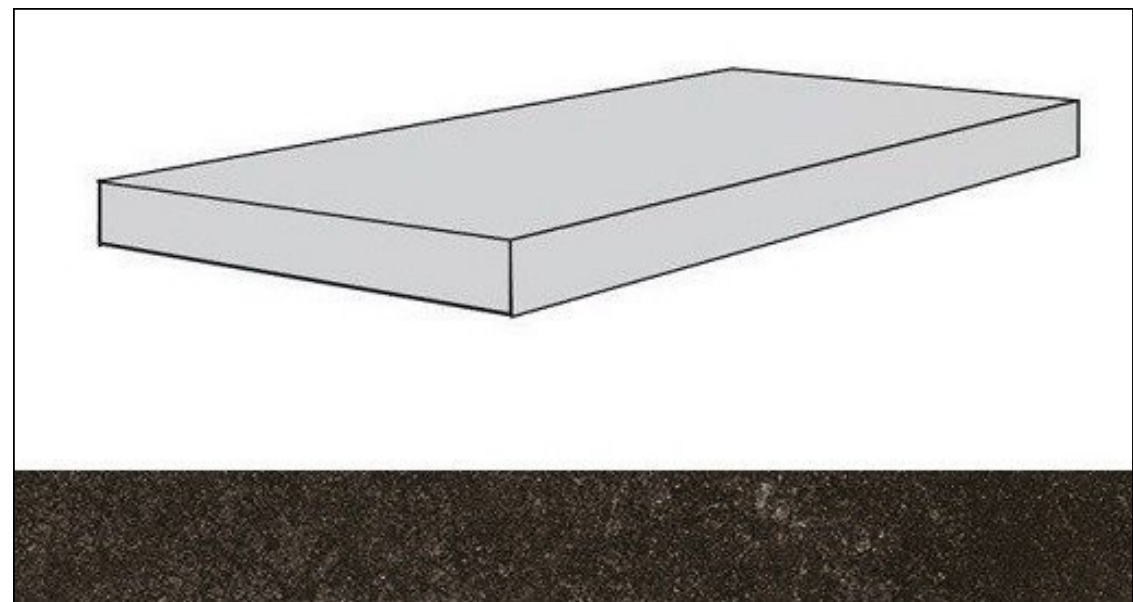

Ступень 620070001394 Drift Dark Scal.80 Ang.Dx 33x80 Atlas Concorde Russia

Код товара:	7480
Бренд:	Atlas Concorde Russia