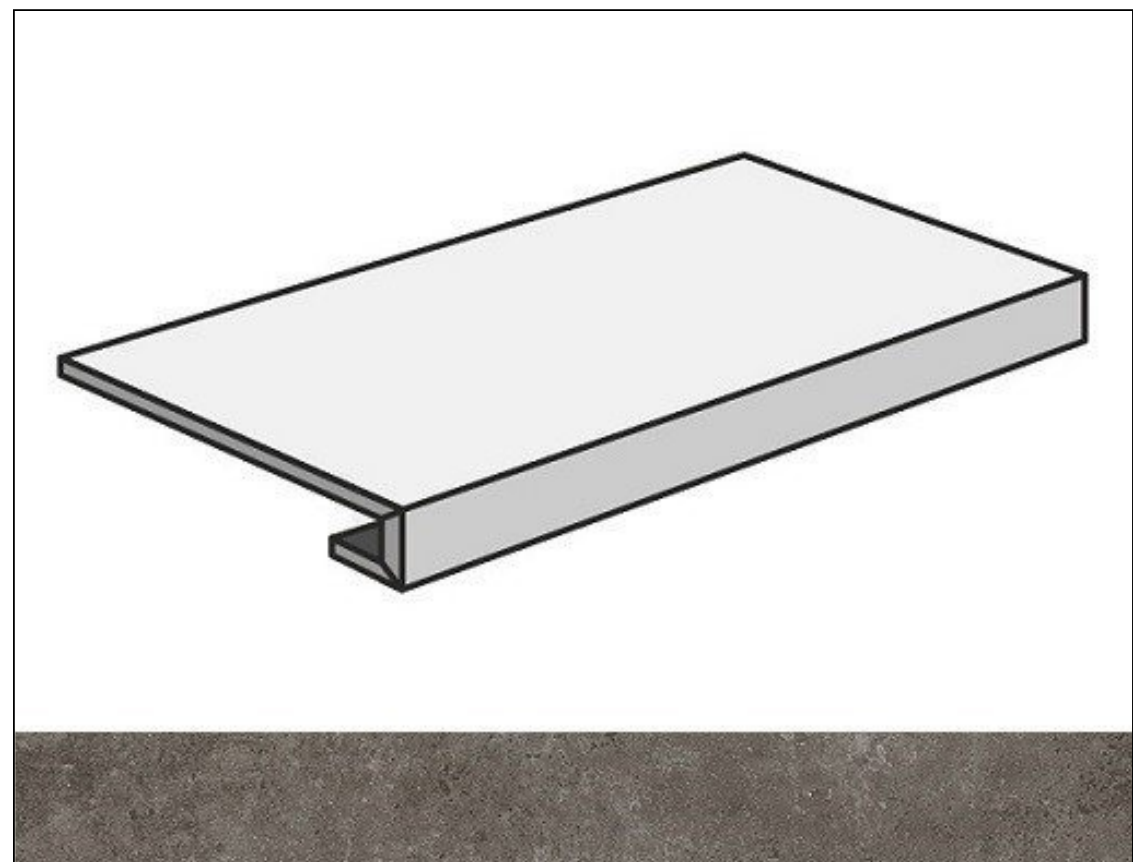

Ступень 620070001316 Drift Grey Scal.60 Front 33x60 Atlas Concorde Russia

Код товара:	7463
Бренд:	Atlas Concorde Russia