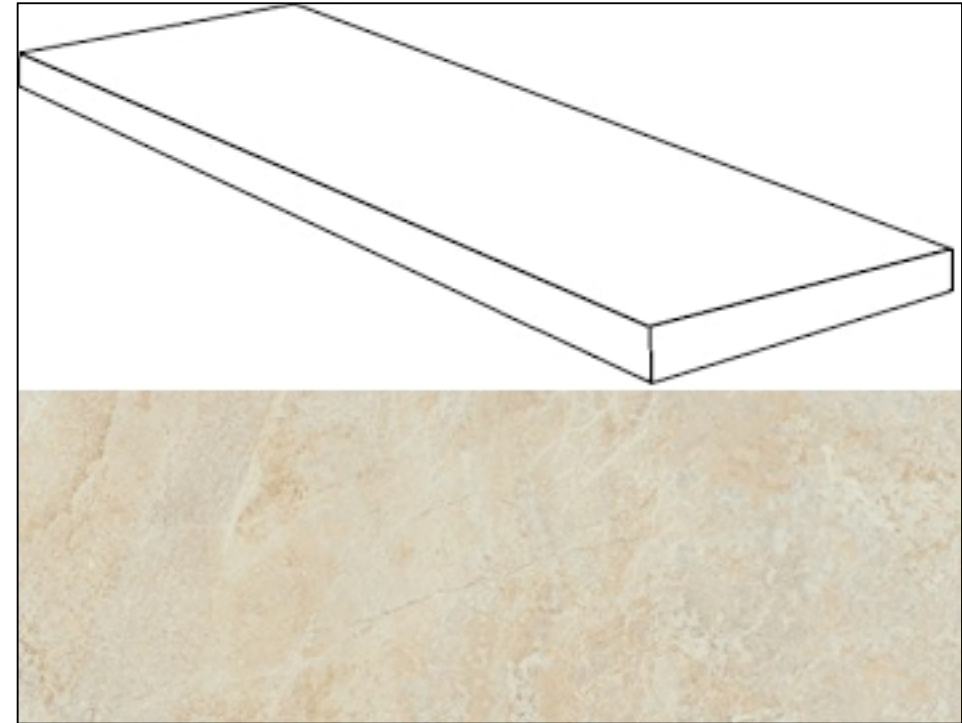

Ступень 620070001030 Force Ivory Scalino Angolare SX 33x60 Atlas Concorde Russia

Код товара:	7621
Бренд:	Atlas Concorde Russia