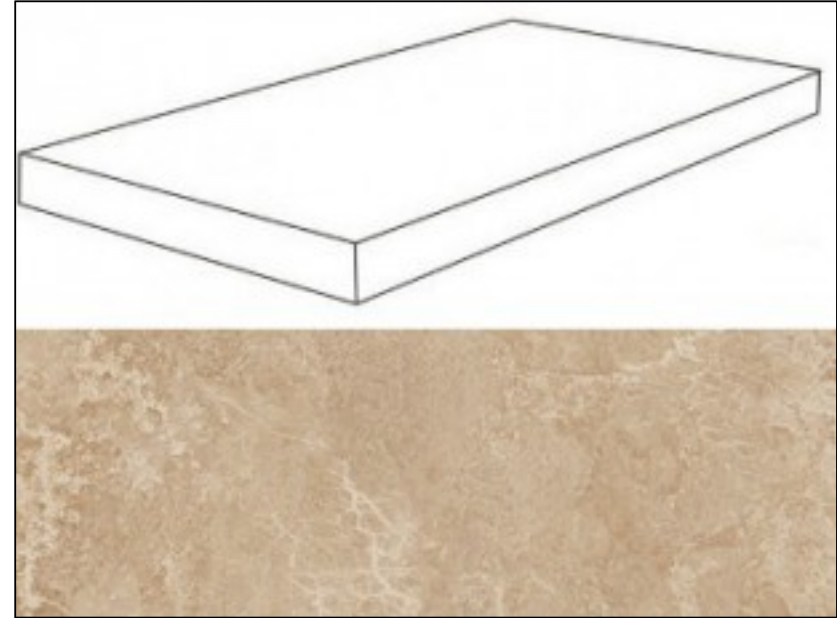

Ступень 620070001015 Force Beige Scalino Angolare DX 33x120 Atlas Concorde Russia

Код товара:	7606
Бренд:	Atlas Concorde Russia