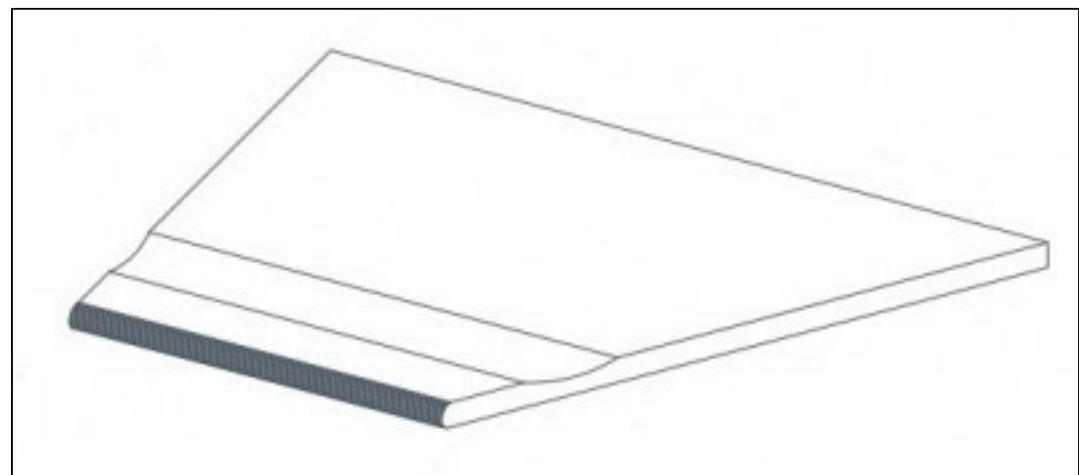

[Бортик Atlas Concorde Russia Force Fancy Bordo Piscina Angolo Dx 30x60 угловой правый 620090000817](#)

Код товара:	223210
Бренд:	Atlas Concorde Russia