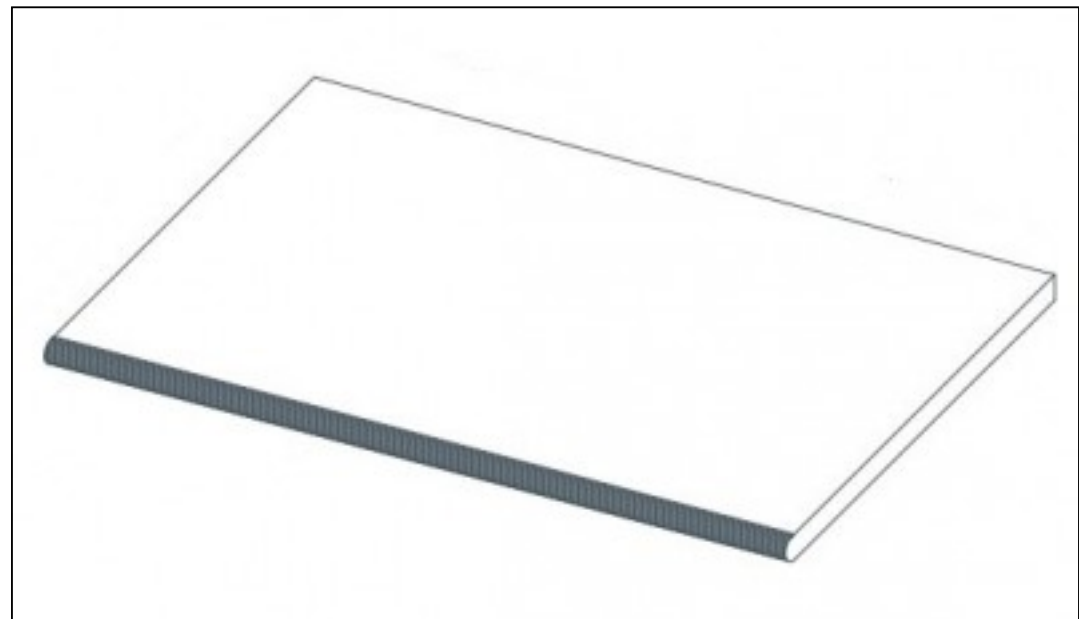

[Бортик Atlas Concorde Russia Force Fancy Round 30x60 620090000813](#)

Код товара:	223203
Бренд:	Atlas Concorde Russia