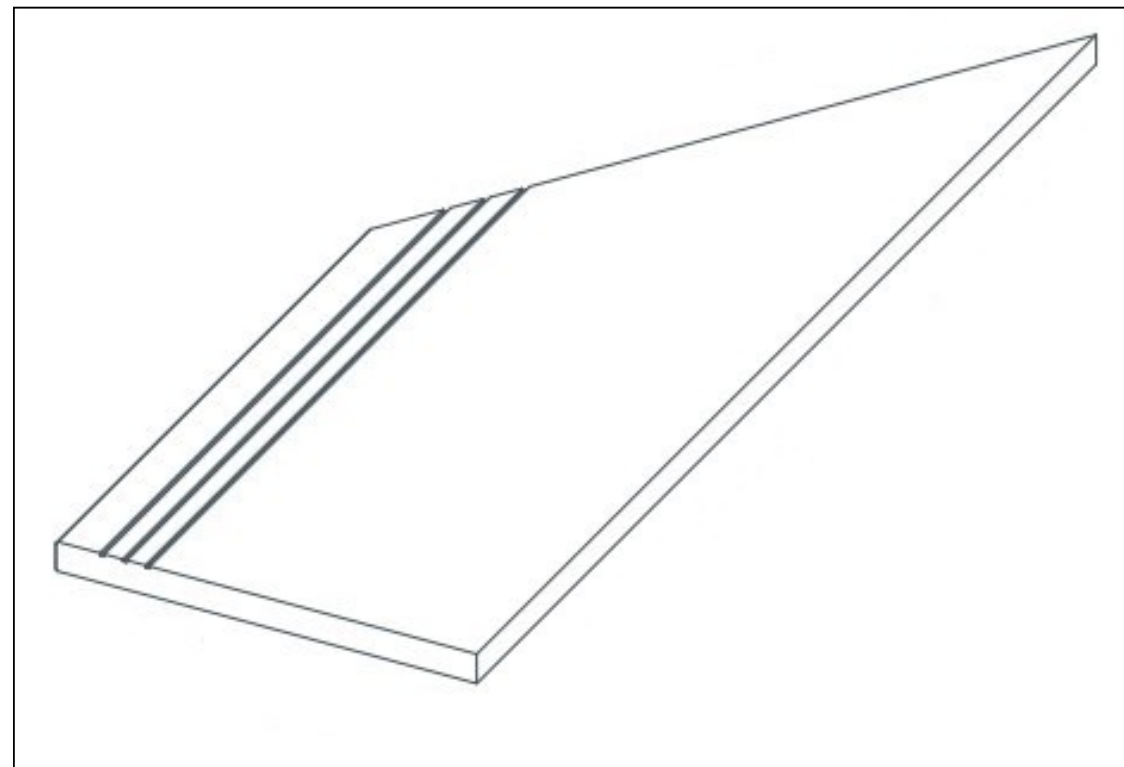

Ступень Atlas Concorde Russia Force Fancy Gradino Lineare Angolo Sx 30x60 угловая левая 620040000127

Код товара:	223208
Бренд:	Atlas Concorde Russia