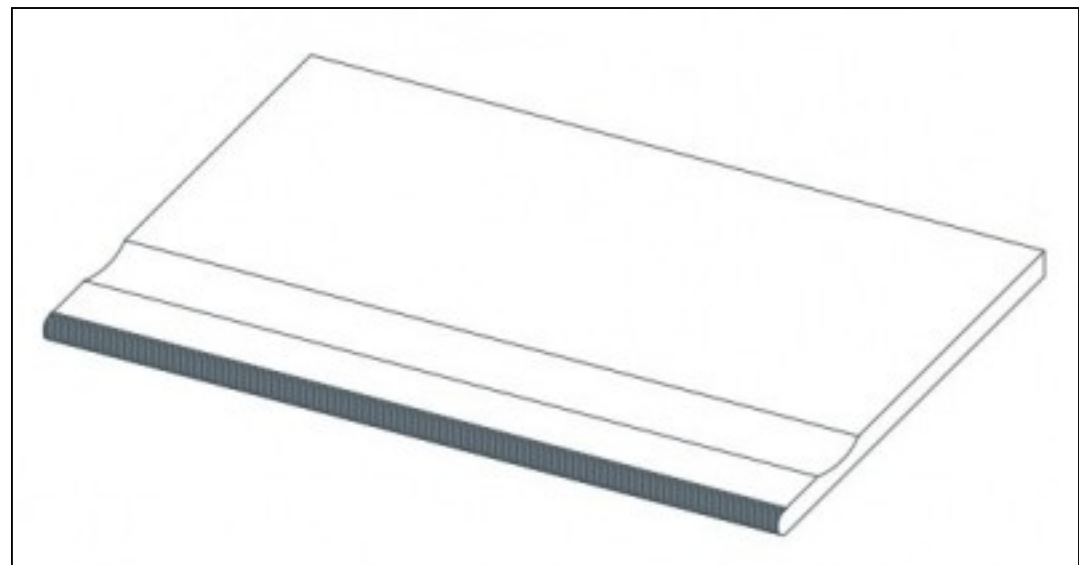

[Бортик Atlas Concorde Russia Force Fancy Bordo Piscina 30x60 620090000816](#)

Код товара:	223209
Бренд:	Atlas Concorde Russia