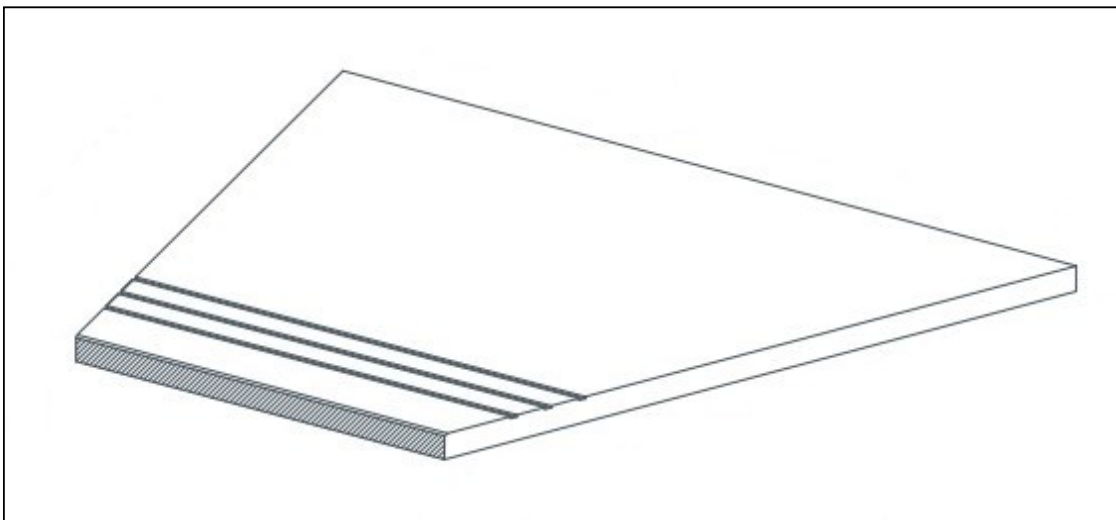

Ступень Atlas Concorde Russia Force Fancy Gradino Lineare Angolo Dx 30x60 угловая правая 620040000126

Код товара:	223207
Бренд:	Atlas Concorde Russia