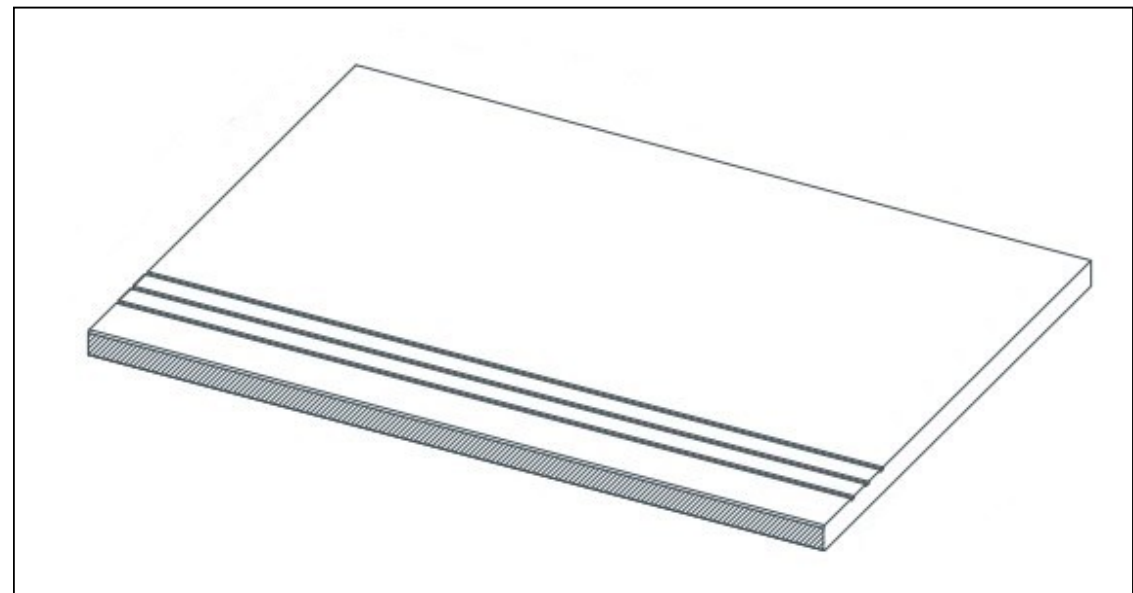

Ступень Atlas Concorde Russia Force Fancy Gradino Lineare 30x60 620040000125

Код товара:	223206
Бренд:	Atlas Concorde Russia