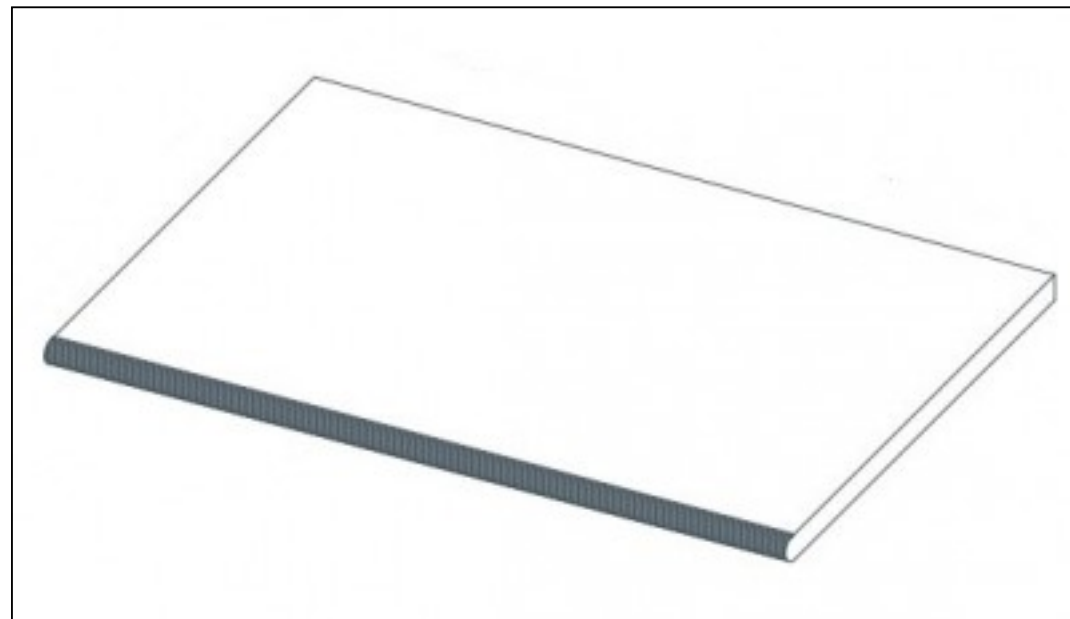

Бортик Atlas Concorde Russia Landstone Brown Round 30x60 закругленный
620090000771

Код товара:	223113
Бренд:	Atlas Concorde Russia