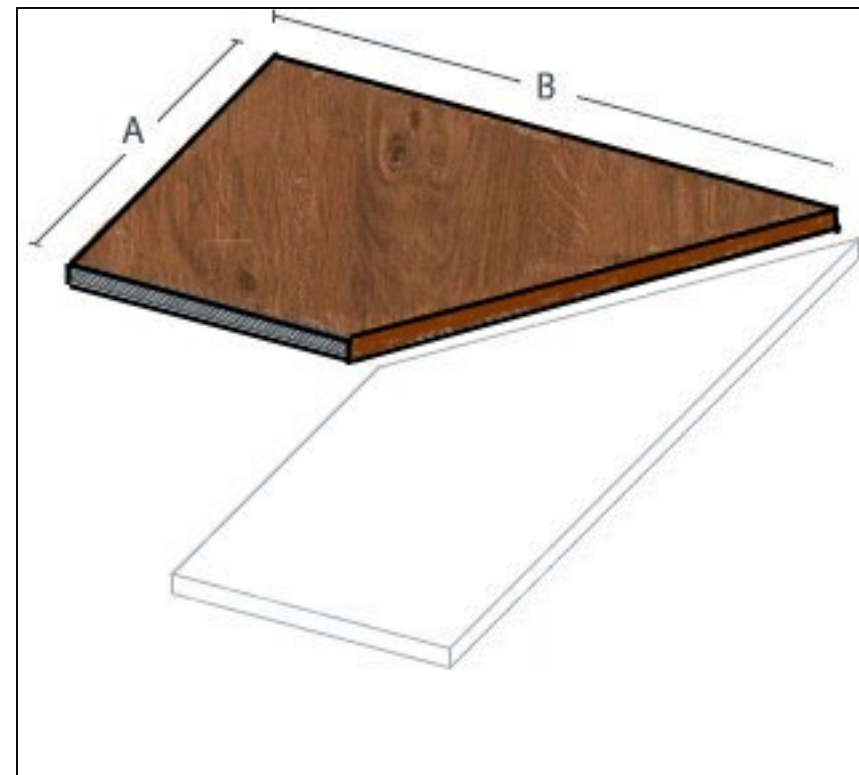

Бортик угловой Пс 620090000423 Frame Oak Lineare Angolo Dx 30x60 Atlas Concorde Russia

Код товара:	8041
Бренд:	Atlas Concorde Russia