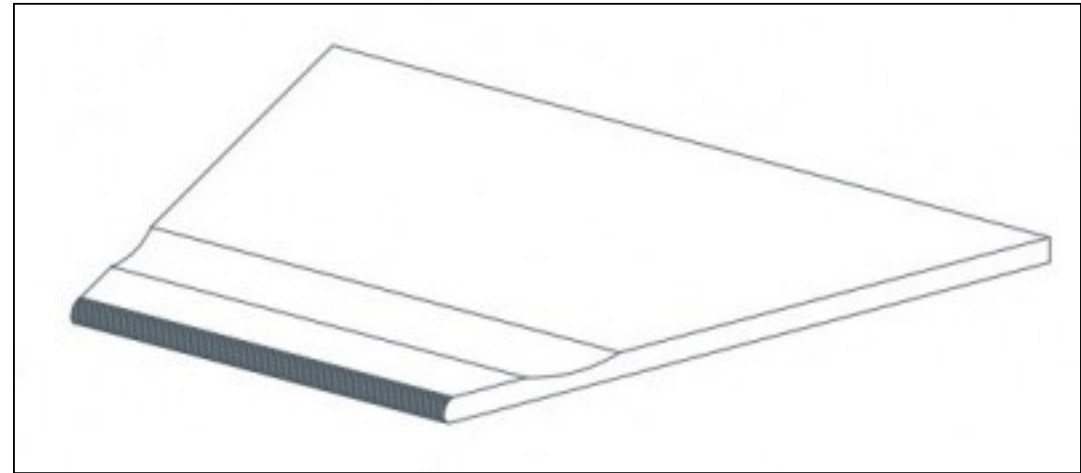

[Бортик Atlas Concorde Russia Landstone Brown Bordo Piscina Angolo Dx 20x60 угловой правый 620090000775](#)

Код товара:	223120
Бренд:	Atlas Concorde Russia