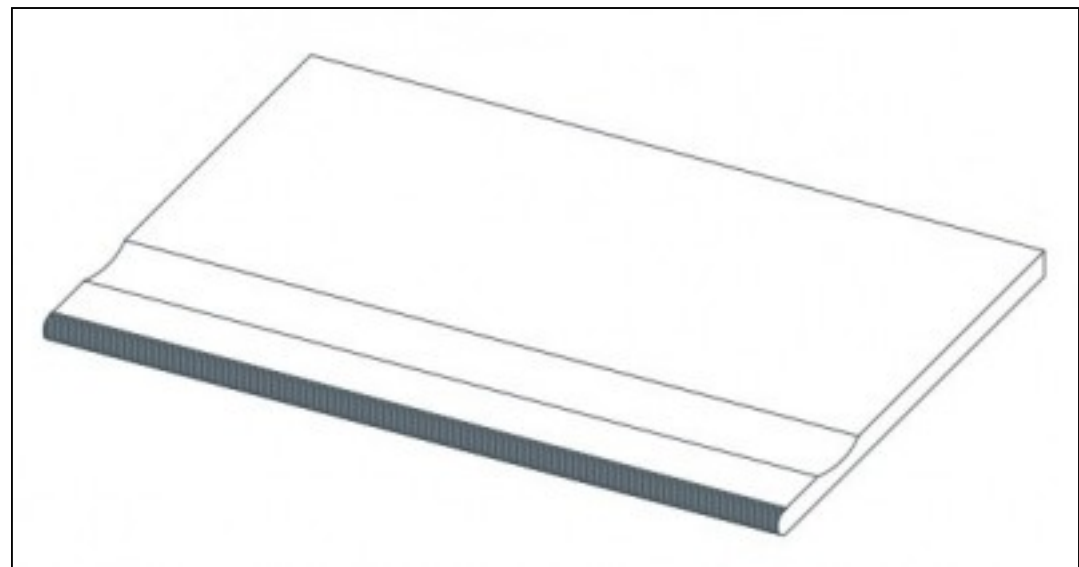

[Бортик Atlas Concorde Russia Landstone Brown Bordo Piscina 30x60 620090000774](#)

Код товара:	223119
Бренд:	Atlas Concorde Russia