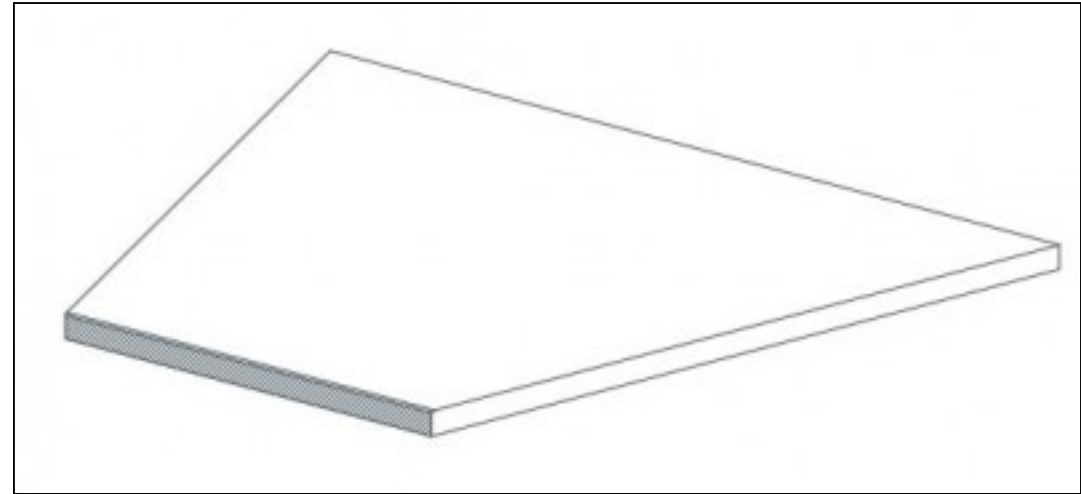

[Бортик Atlas Concorde Russia Landstone Brown Lineare Angolo Dx 30x60 620090000769](#)

Код товара:	223111
Бренд:	Atlas Concorde Russia