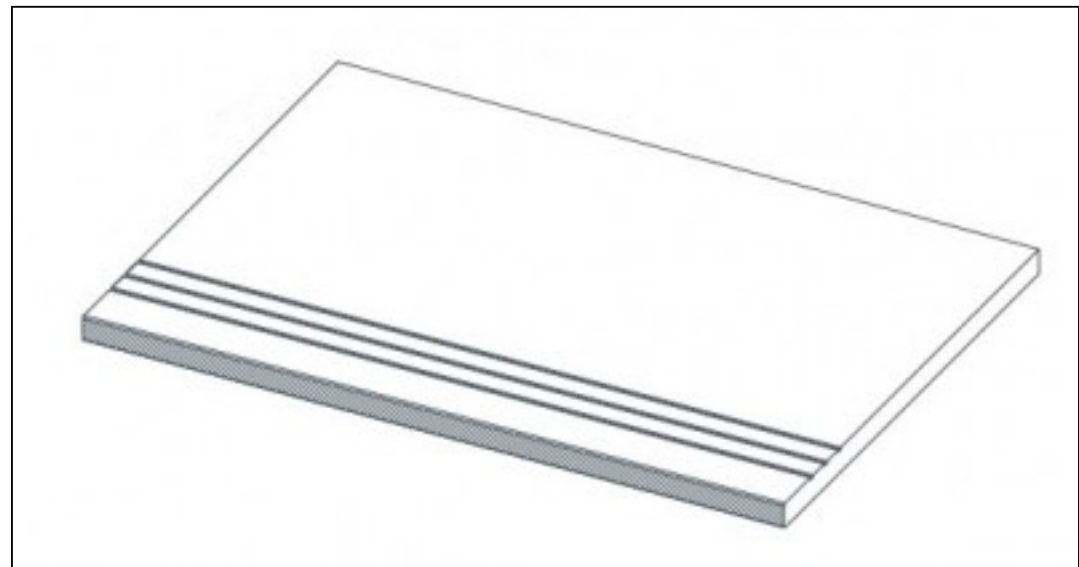

Ступень Atlas Concorde Russia Landstone Brown Gradino Lineare 30x60 фронтальная
620040000116

Код товара:	223116
Бренд:	Atlas Concorde Russia