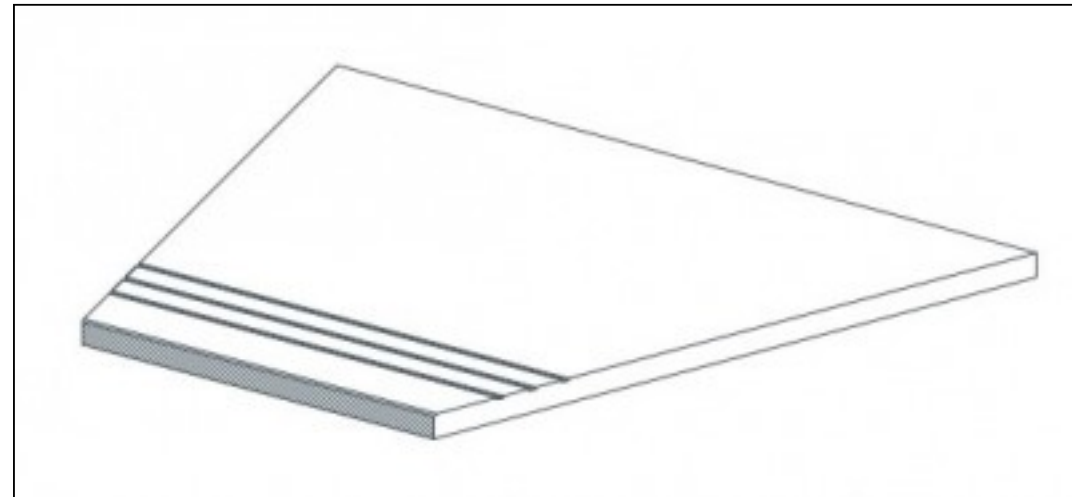

Ступень Atlas Concorde Russia Landstone Brown Gradino Lineare Angolo Dx 30x60
угловая правая 620040000117

Код товара:	223117
Бренд:	Atlas Concorde Russia