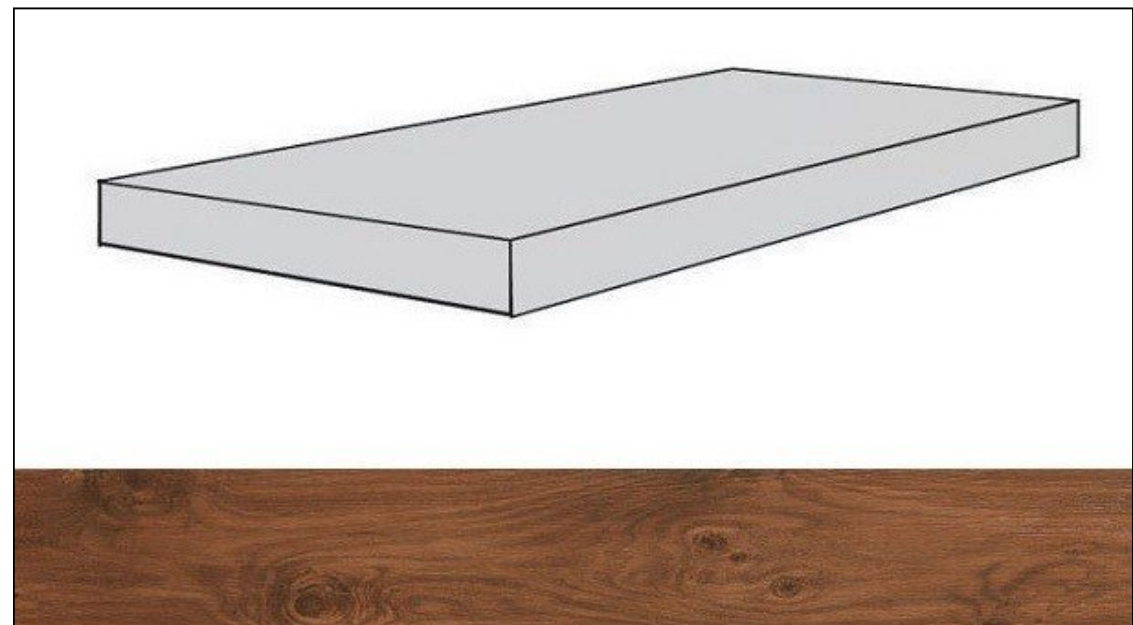

Ступень 620070001421 Frame Oak Scal.120 Ang Dx 33x120 Atlas Concorde Russia

Код товара: 7646

Бренд: Atlas Concorde Russia