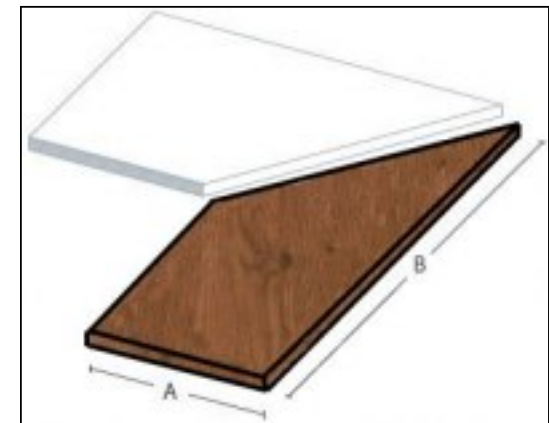

Бортик угловой Лс 620090000424 Frame Oak Lineare Angolo Sx 30x60 Atlas Concorde Russia

Код товара:	8037
Бренд:	Atlas Concorde Russia