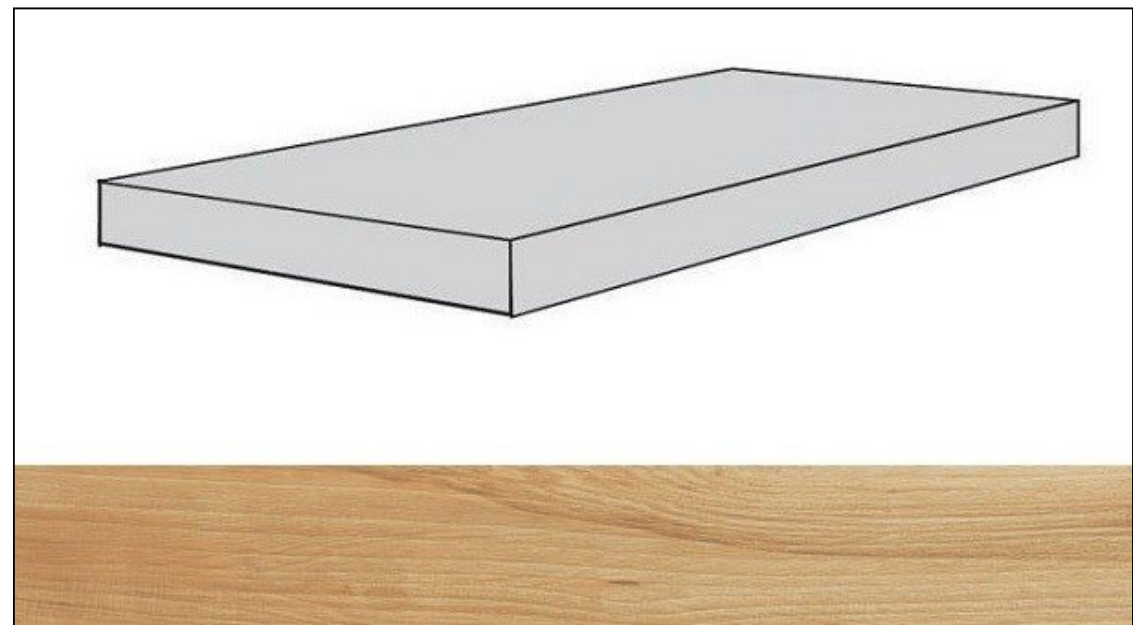

Ступень 620070001420 Frame Honey Scal.120 Ang Dx 33x120 Atlas Concorde Russia

Код товара:	7645
Бренд:	Atlas Concorde Russia