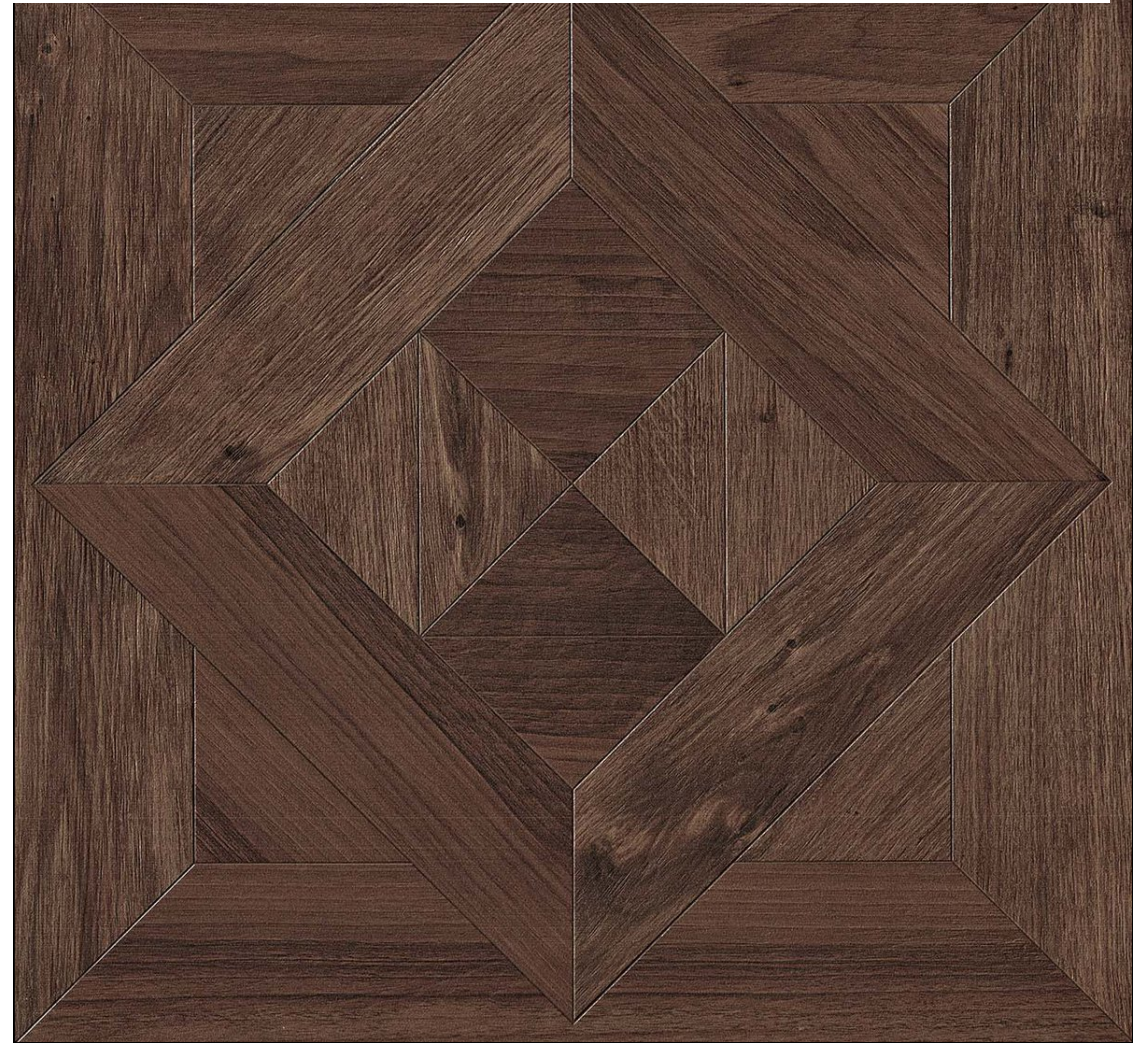

[Керамогранит Atlas Concorde Russia Frame Rosewood Cassettone 60x60](#)
[610080000139](#)

Код товара:	185262
Бренд:	Atlas Concorde Russia