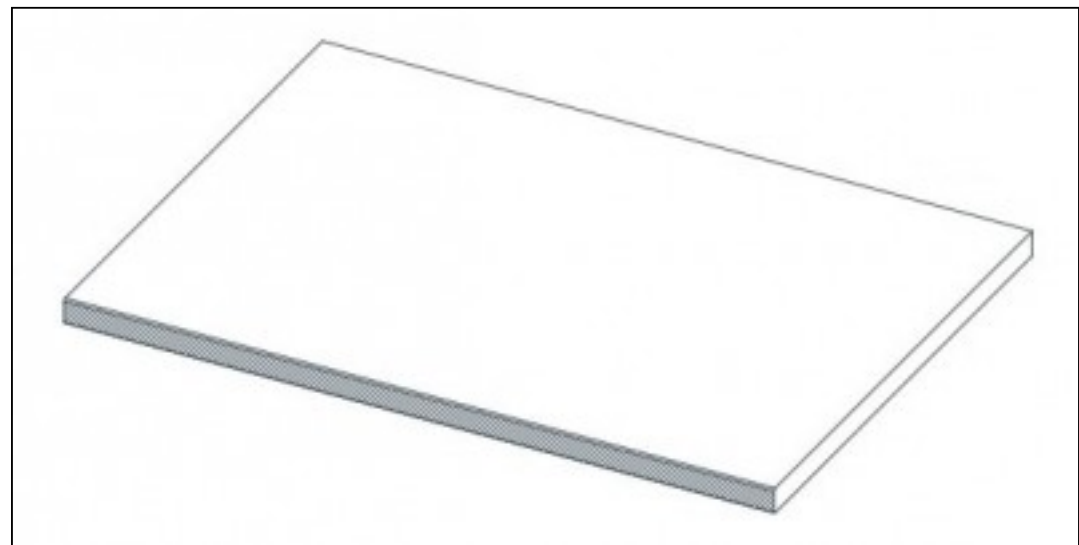

[Бортик Atlas Concorde Russia Landstone Brown Lineare 30x60 620090000768](#)

Код товара:	223110
Бренд:	Atlas Concorde Russia