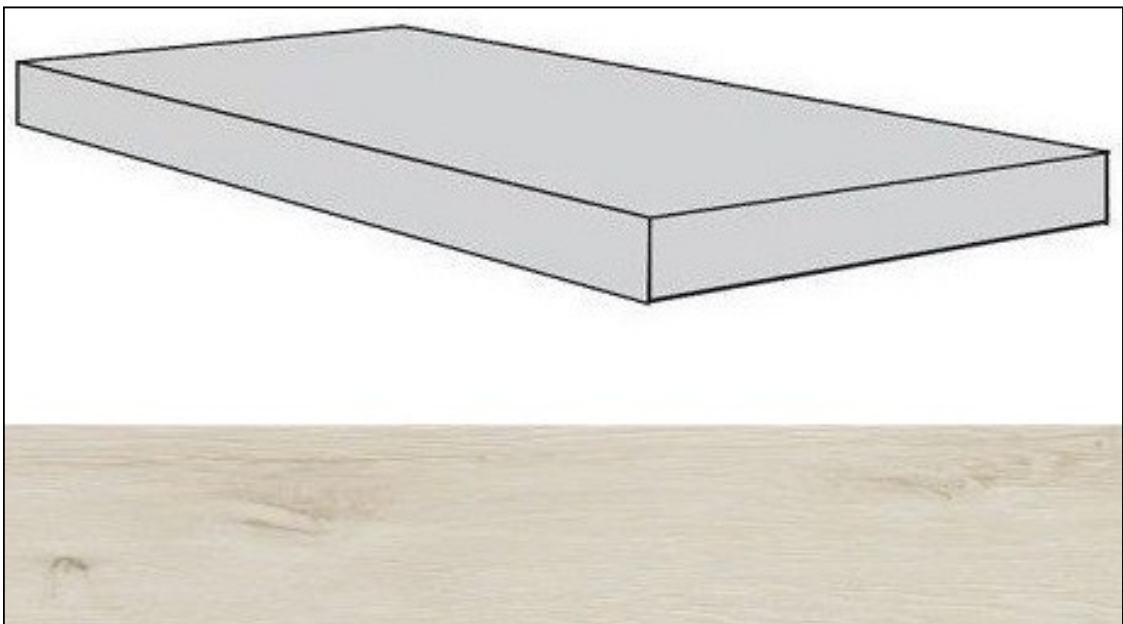

Ступень 620070001422 Frame Magnolia Scal.120 Ang.Sx 33x120 Atlas Concorde Russia

Код товара:	7647
Бренд:	Atlas Concorde Russia