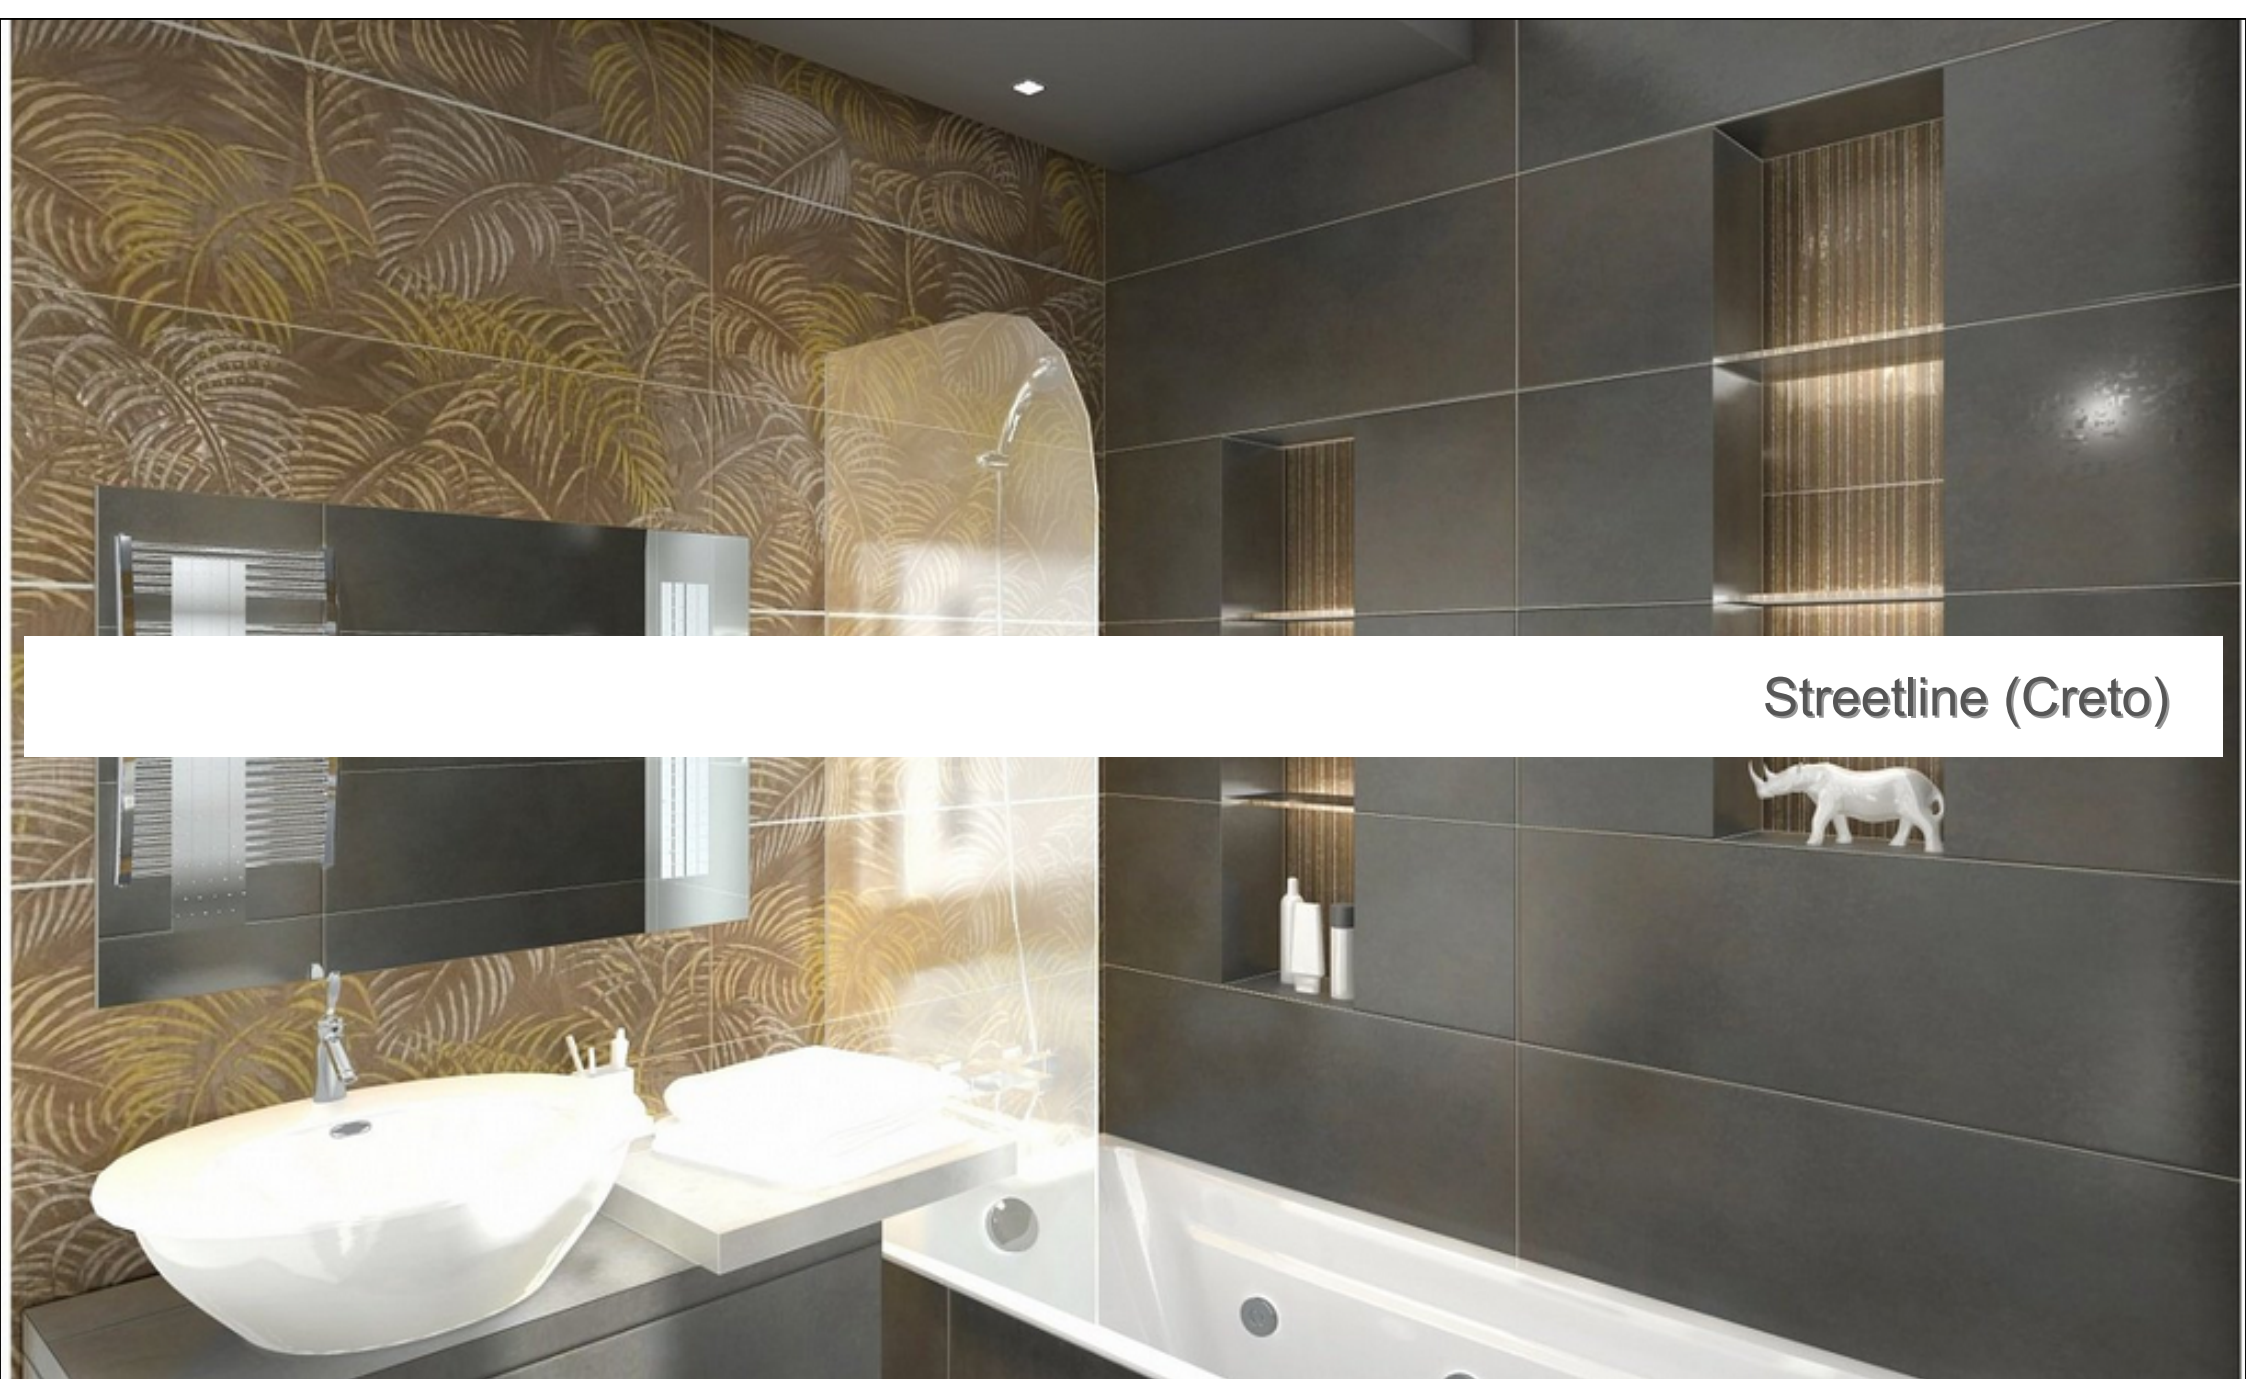

Streetline (Creto)