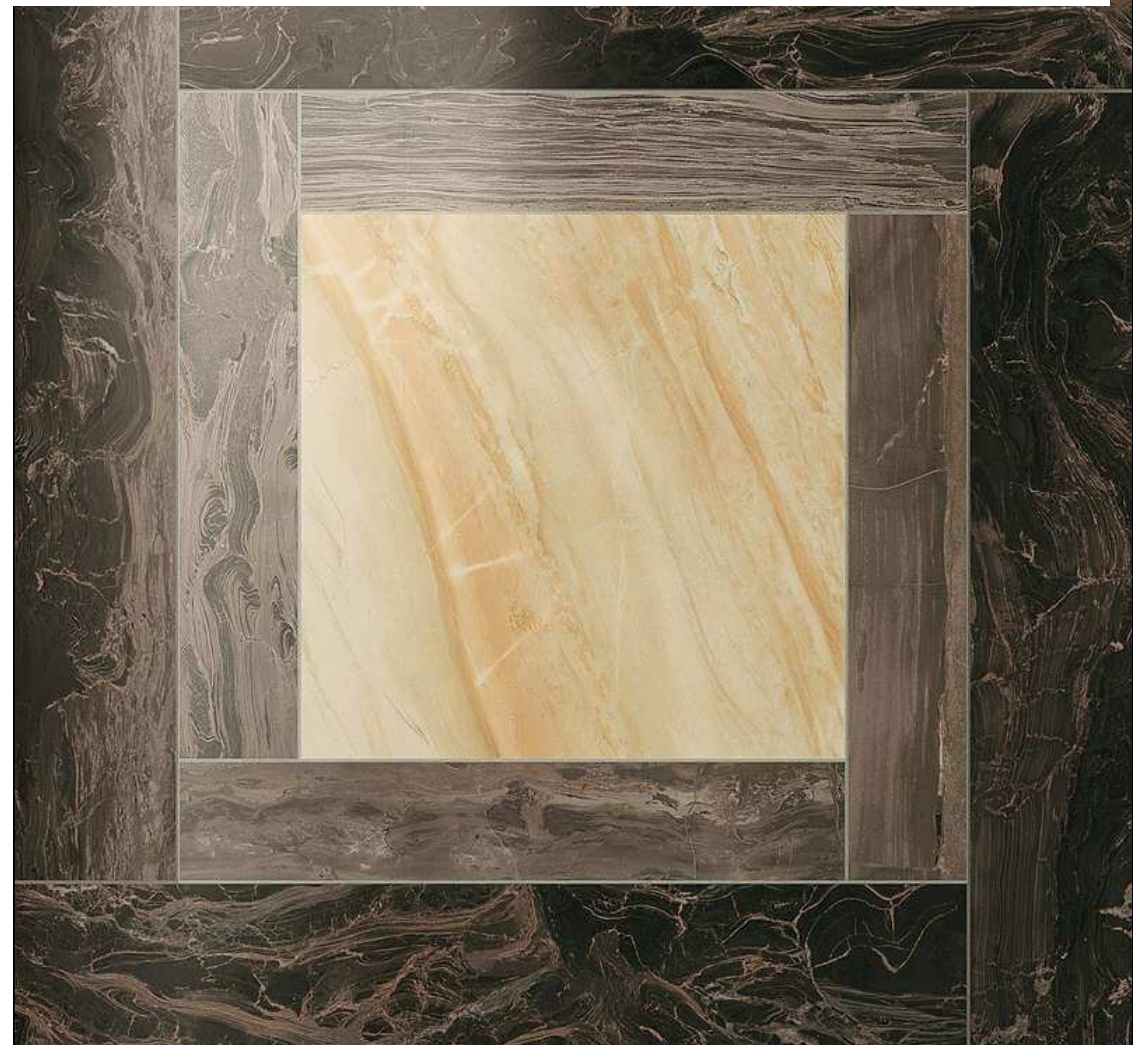

Керамогранит Atlas Concorde Russia Supernova Marble Cassettone Elegant Honey Lap
60x60 610080000226

Код товара:	200223
Бренд:	Atlas Concorde Russia