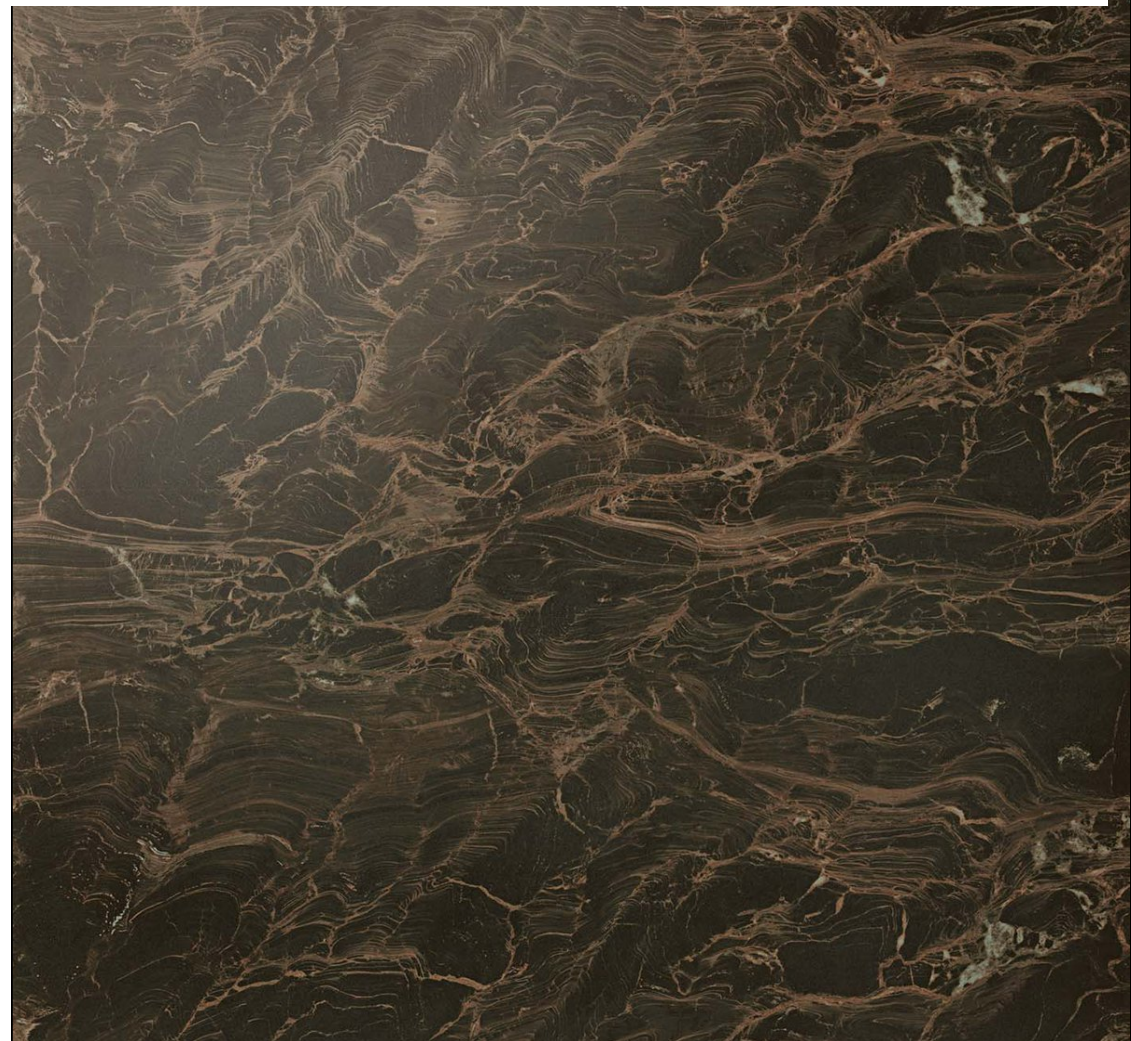

Код товара:	7730
Бренд:	Atlas Concorde Russia

Керамогранит напольный 610015000193 Supernova Marble Frappuccino Dark Lap
59x59 Atlas Concorde Russia

Код товара:

7731

Бренд:

Atlas Concorde Russia

Настенная плитка 600010000453 Supernova Marble Calacatta Gold 31.5x57 Atlas
Concorde Russia