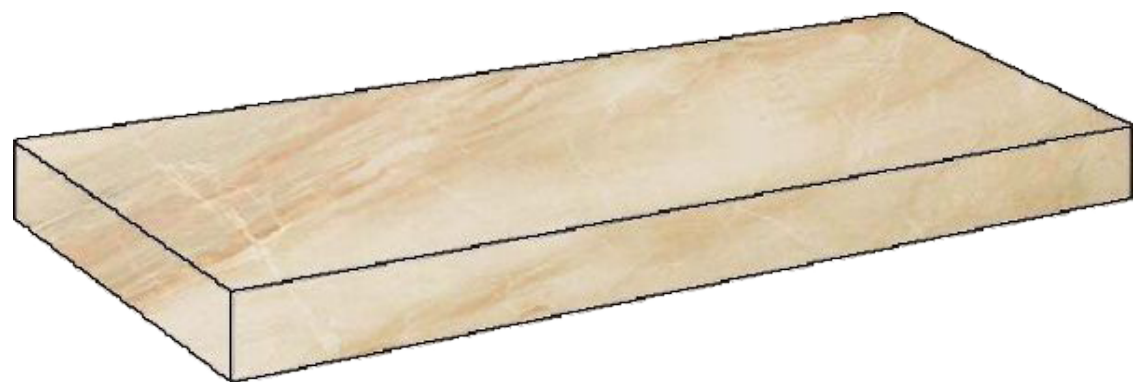

Ступень 620070000501 Supernova Marble Elegant Honey Scalino Angolare Sx 33x60
Atlas Concorde Russia

Код товара: 7759

Бренд: Atlas Concorde Russia