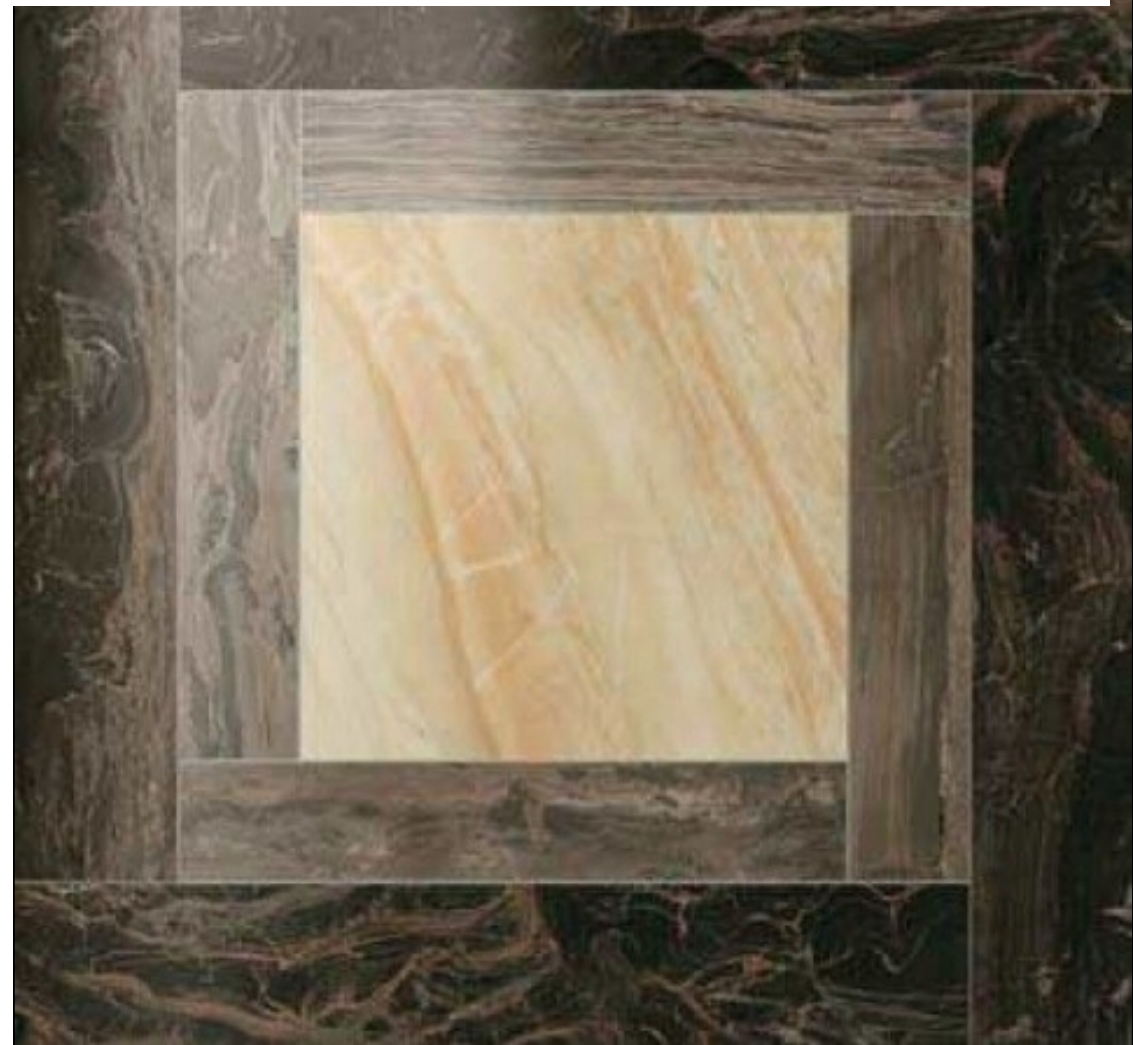

[Декор 610080000179 Supernova Marble Cassettone Elegant Honey Lap 59x59 Atlas Concorde Russia](#)

Код товара:	7780
Бренд:	Atlas Concorde Russia