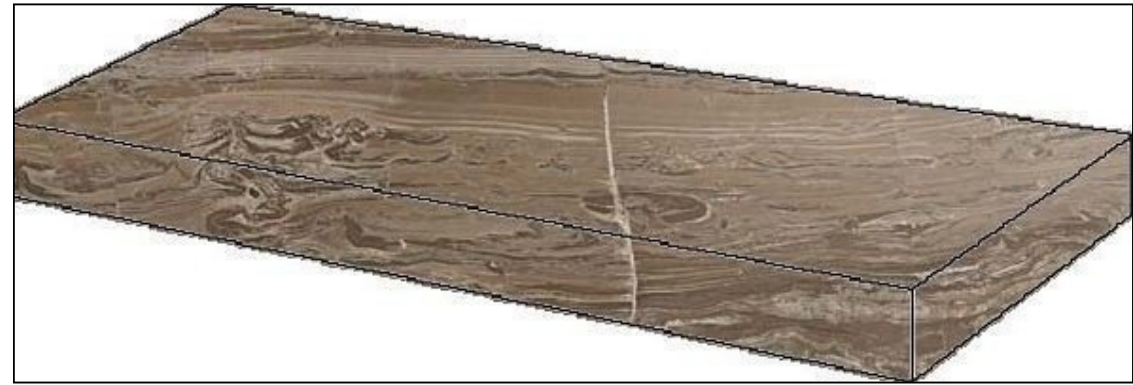

Ступень 620070000507 Supernova Marble Woodstone Taupe Scalino Angolare Dx 33x60
Atlas Concorde Russia

Код товара:	7765
Бренд:	Atlas Concorde Russia