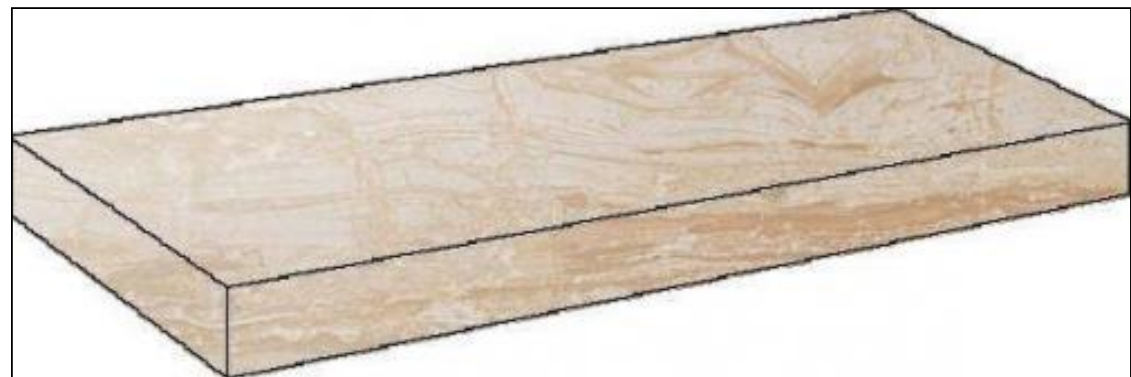

Код товара: 7757

Бренд: Atlas Concorde Russia

Ступень 620070000500 Supernova Marble Woodstone Champagne Scalino Angolare Sx
33x60 Atlas Concorde Russia

Код товара:

7758

Бренд:

Atlas Concorde Russia

Ступень 620070000501 Supernova Marble Elegant Honey Scalino Angolare Sx 33x60
Atlas Concorde Russia