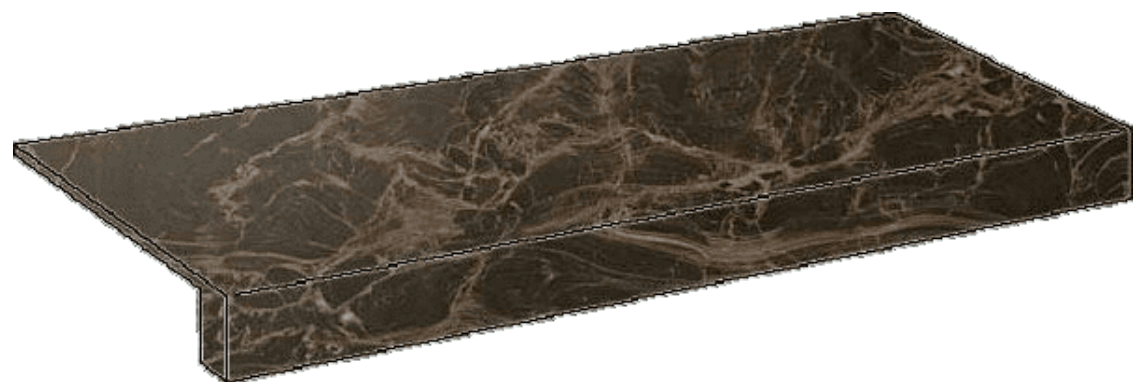

Код товара:	7755
Бренд:	Atlas Concorde Russia

Ступень 620070000498 Supernova Marble Frappuccino Dark Scalino 33x60 Atlas
Concorde Russia

Код товара:

7756

Бренд:

Atlas Concorde Russia

Ступень 620070000499 Supernova Marble Calacatta Gold Scalino Angolare Sx 33x60
Atlas Concorde Russia