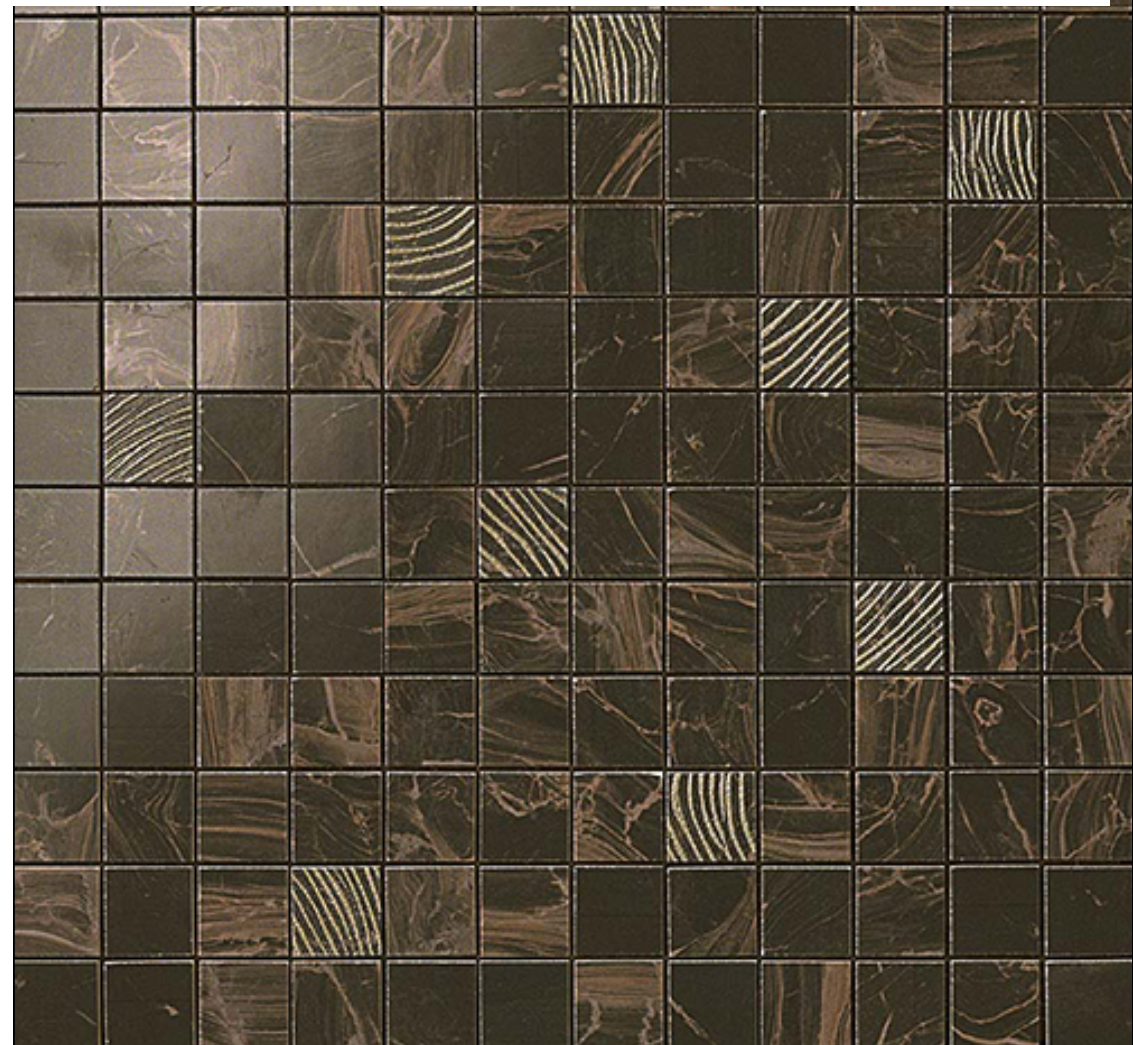

[Декор 600110000068 Supernova Marble Frappuccino Dark Mosaic 30.5x30.5 Atlas Concorde Russia](#)

Код товара:

7784

Бренд:

Atlas Concorde Russia