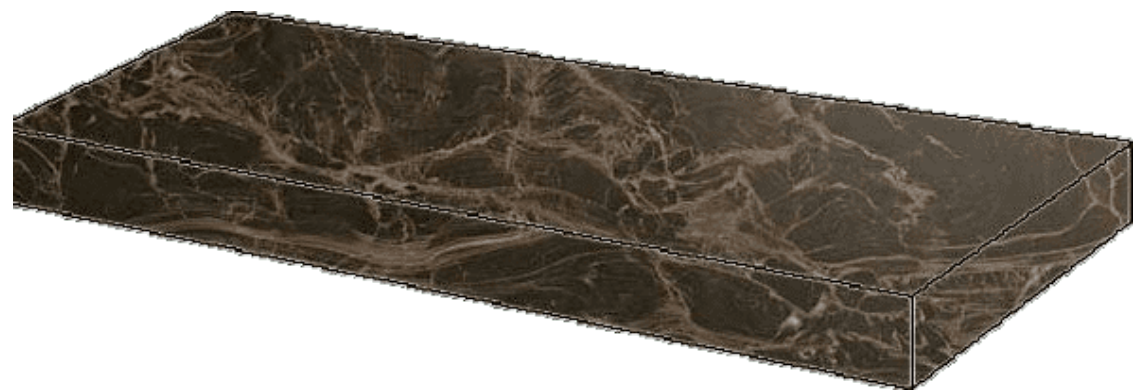

Ступень 620070000508 Supernova Marble Frappuccino Dark Scalino Angolare Dx 33x60
Atlas Concorde Russia

Код товара: 7766

Бренд: Atlas Concorde Russia