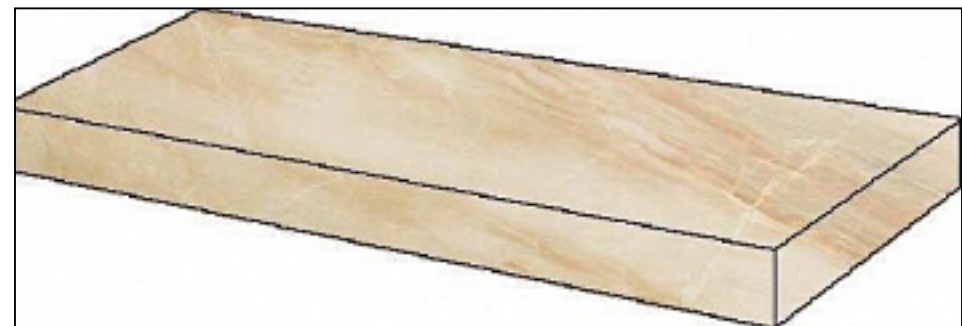

Код товара:

7763

Бренд:

Atlas Concorde Russia

Ступень 620070000506 Supernova Marble Elegant Honey Scalino Angolare Dx 33x60
Atlas Concorde Russia

Код товара: 7764

Бренд: Atlas Concorde Russia

Ступень 620070000507 Supernova Marble Woodstone Taupe Scalino Angolare Dx 33x60
Atlas Concorde Russia