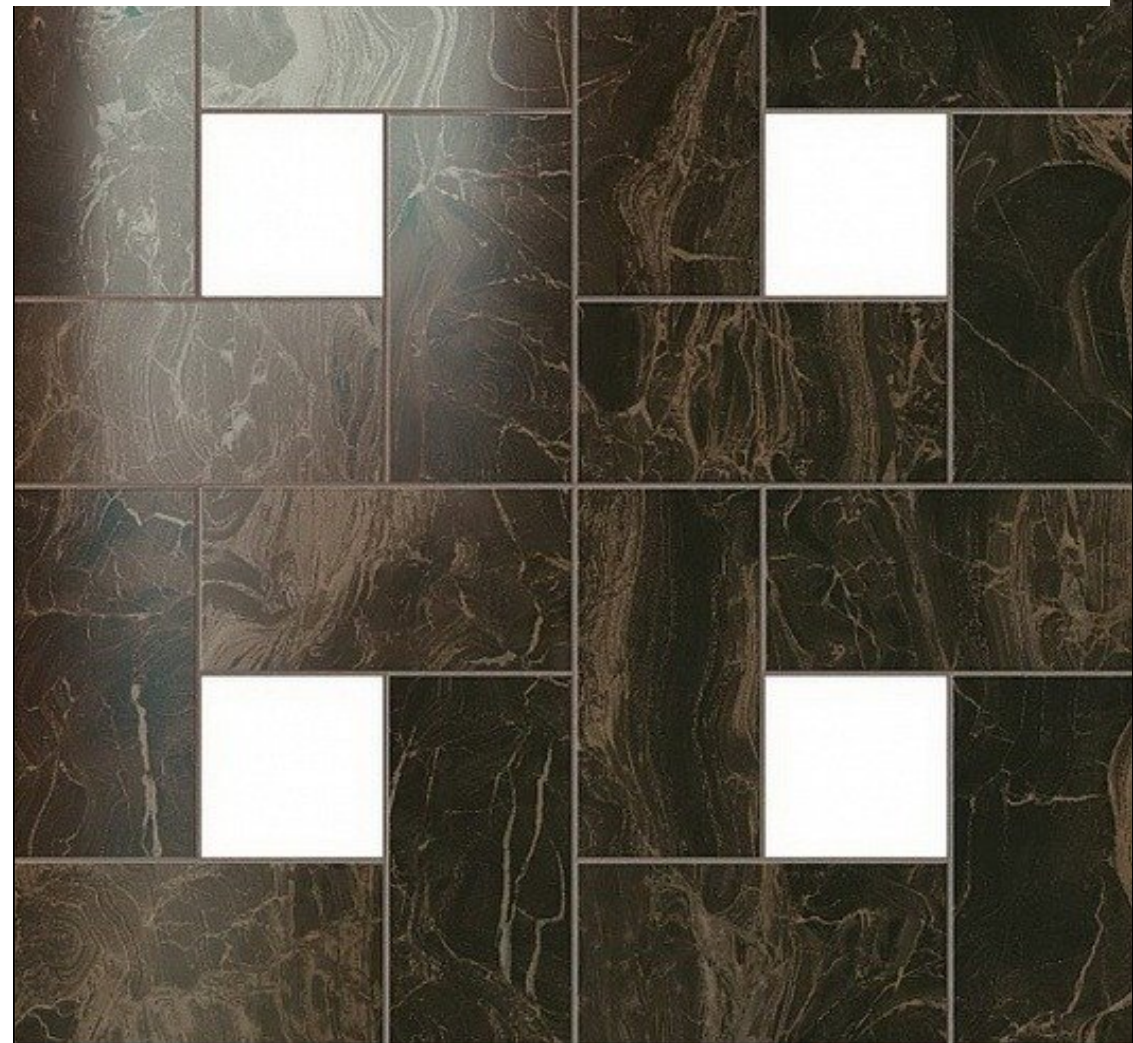

[Декор 610110000067 Supernova Marble Frappuccino Dark Mosaic Lap 45x45 Atlas Concorde Russia](#)

Код товара: 7746

Бренд: Atlas Concorde Russia