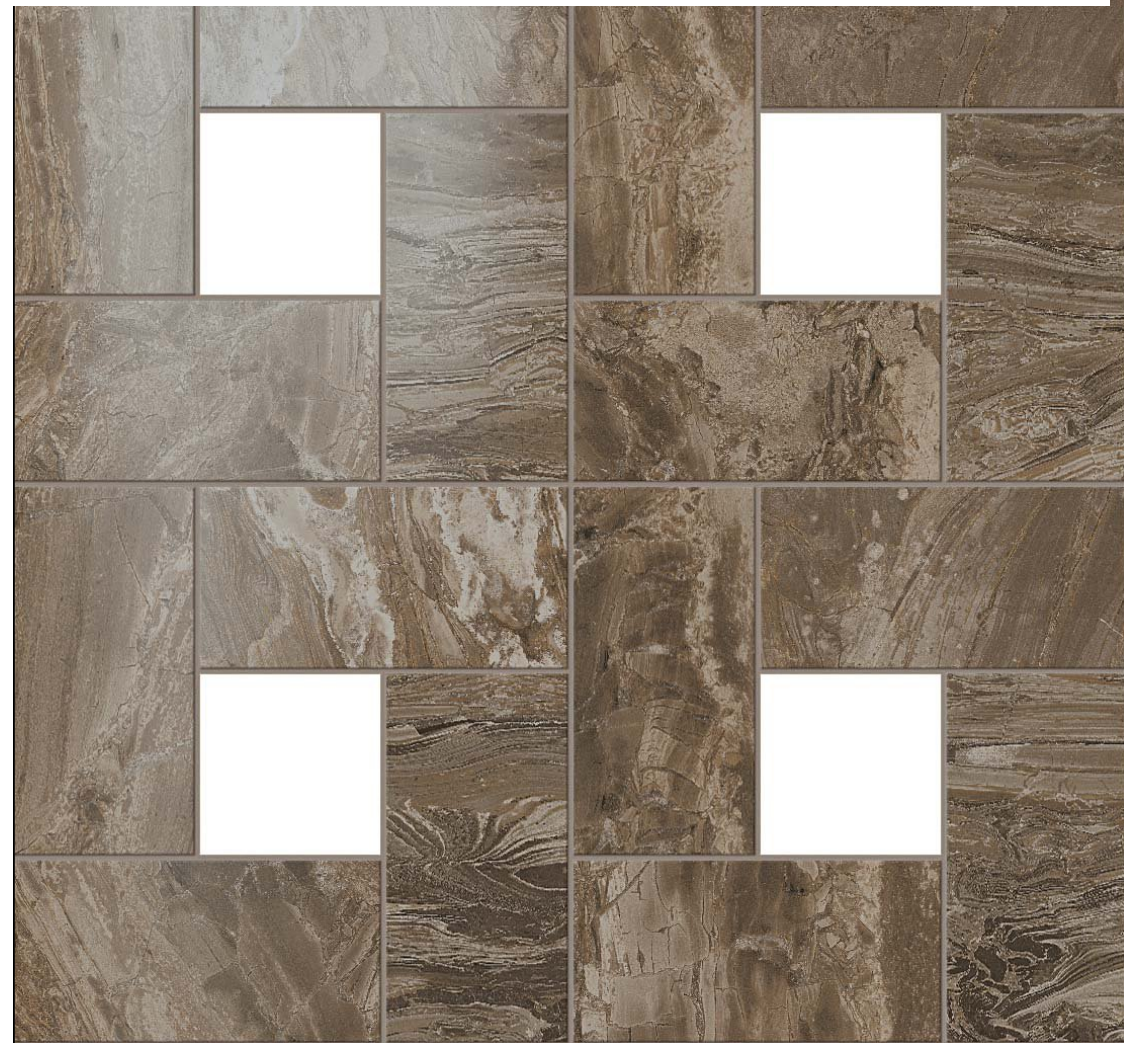

Мозаика напольная 610110000066 Supernova Marble Woodstone Taupe Mosaic Lap
45x45 Atlas Concorde Russia

Код товара:	7722
Бренд:	Atlas Concorde Russia