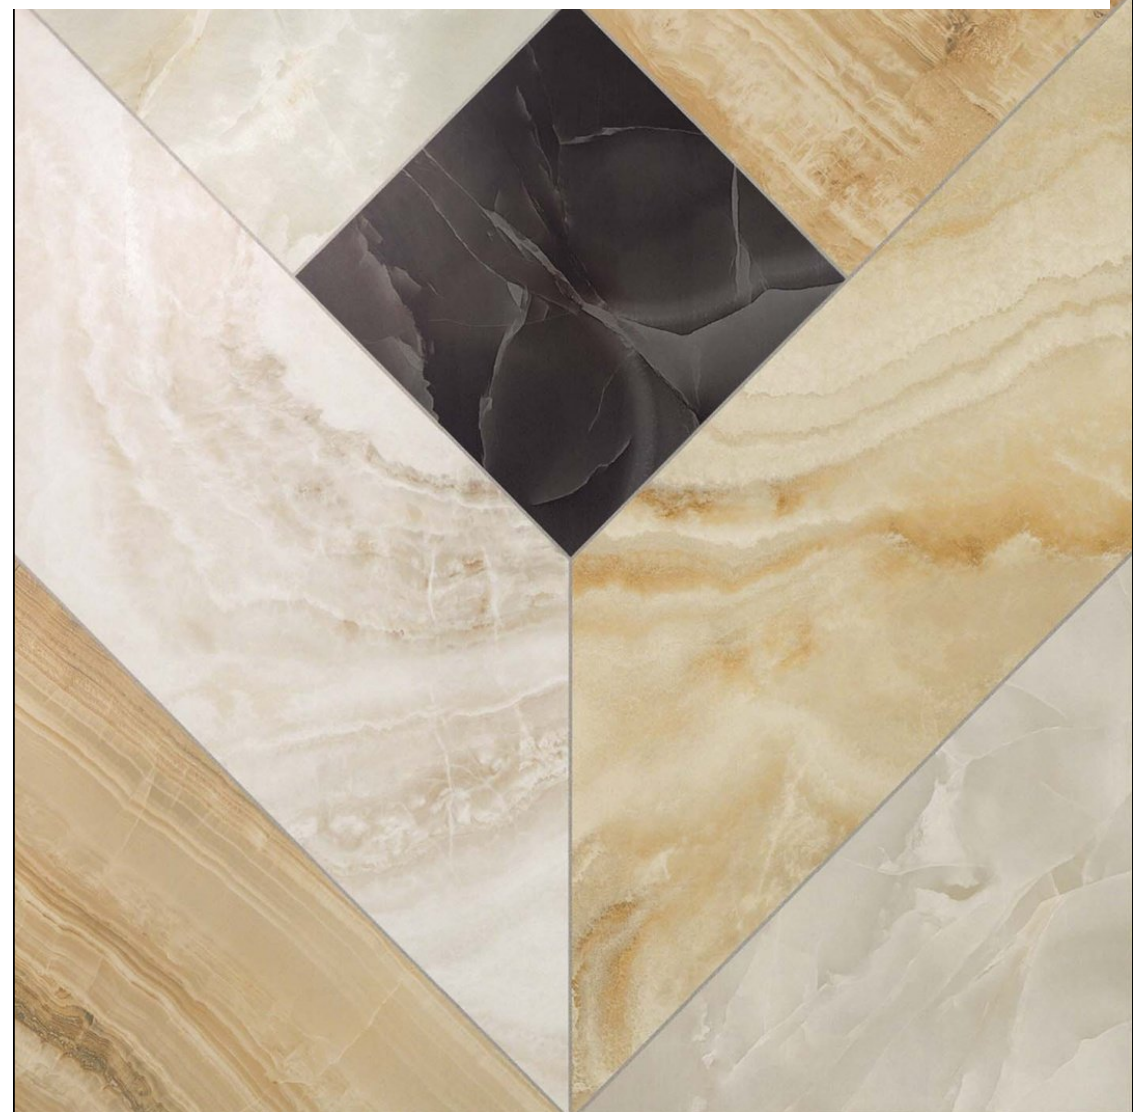

Декор 610080000190 Supernova Onyx Cube Lap 59x59 Atlas Concorde Russia

Код товара:

7839

Бренд:

Atlas Concorde Russia