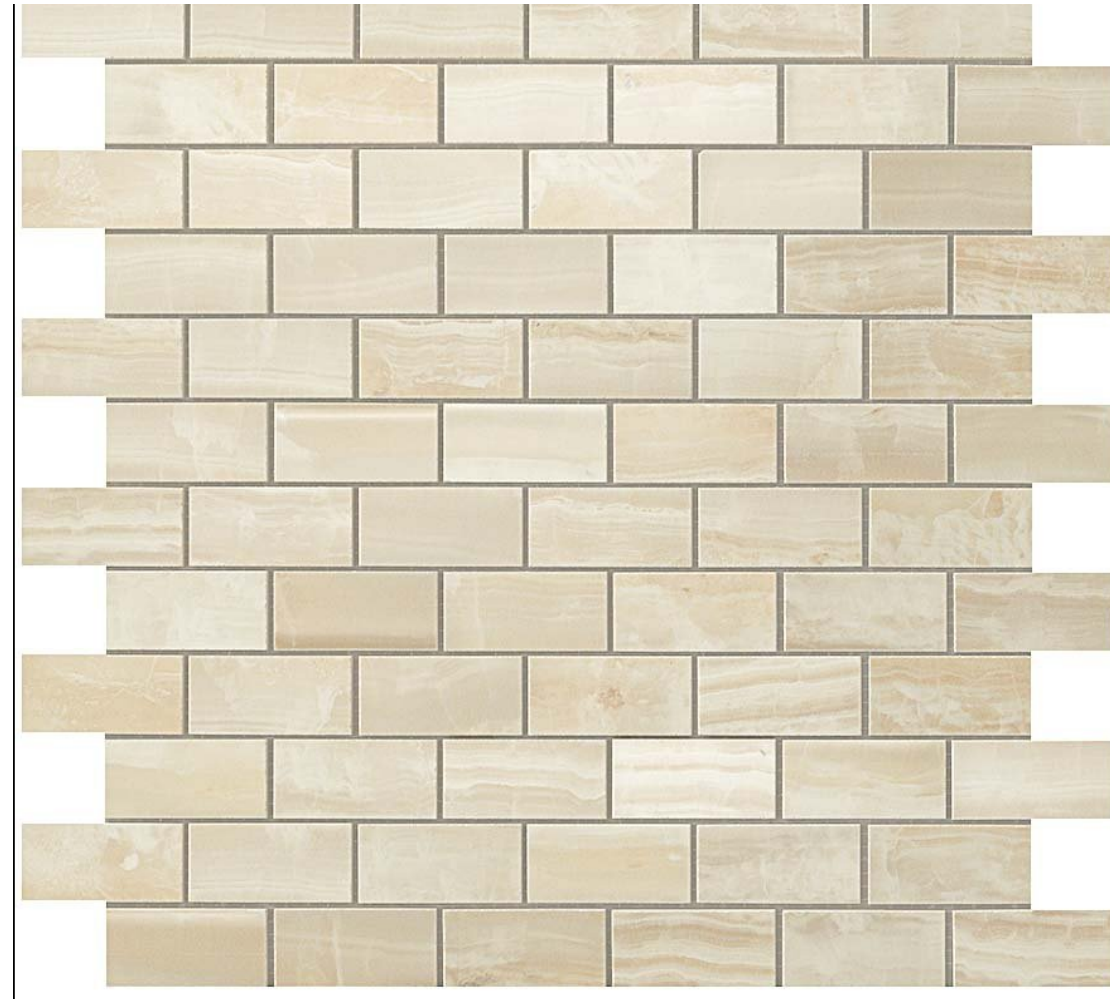

Код товара:

7798

Бренд:

Atlas Concorde Russia

Мозаика настенная 600110000203 Supernova Onyx Ivory Chiffon Brick Mosaic
30.5x30.5 Atlas Concorde Russia

Код товара:	7799
Бренд:	Atlas Concorde Russia

Мозаика настенная 600110000204 Supernova Onyx Royal Gold Brick Mosaic 30.5x30.5
Atlas Concorde Russia