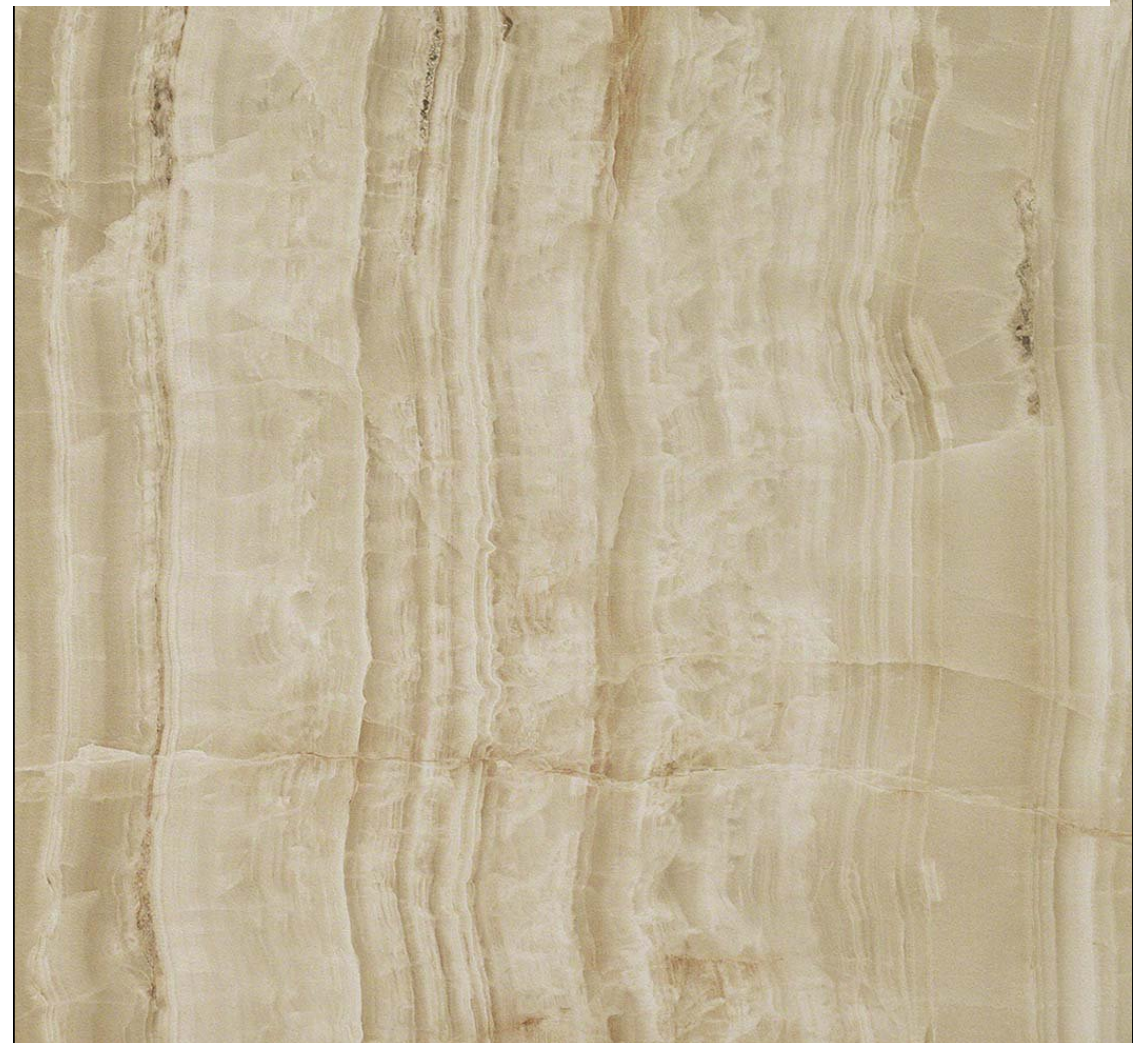

Керамогранит напольный 610010000744 Supernova Onyx Ivory Chiffon 45x45 Atlas
Concorde Russia

Код товара:	148872
Бренд:	Atlas Concorde Russia