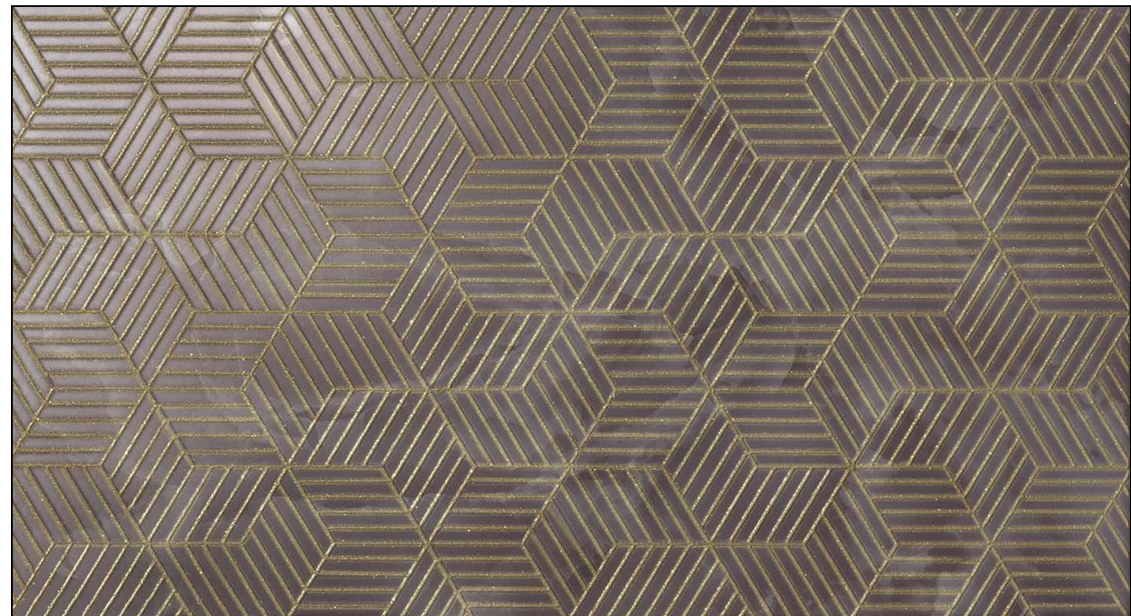

[Декор 600080000261 Supernova Onyx Black Onyx Block 31.5x57 Atlas Concorde Russia](#)

Код товара:	7831
Бренд:	Atlas Concorde Russia