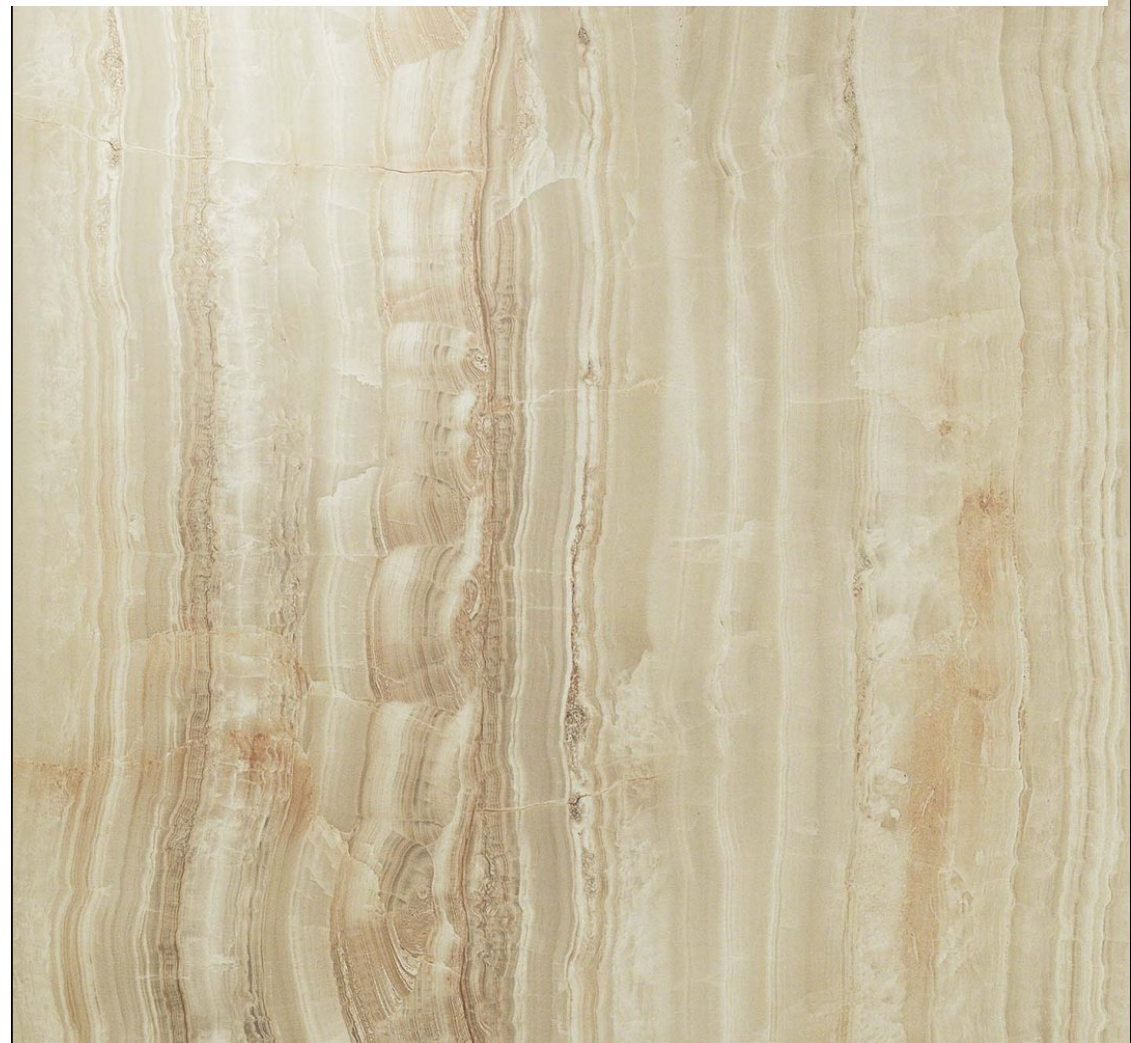

Керамогранит напольный 610015000221 Supernova Onyx Ivory Chiffon Lap 59x59 Atlas
Concorde Russia

Код товара:	7810
Бренд:	Atlas Concorde Russia