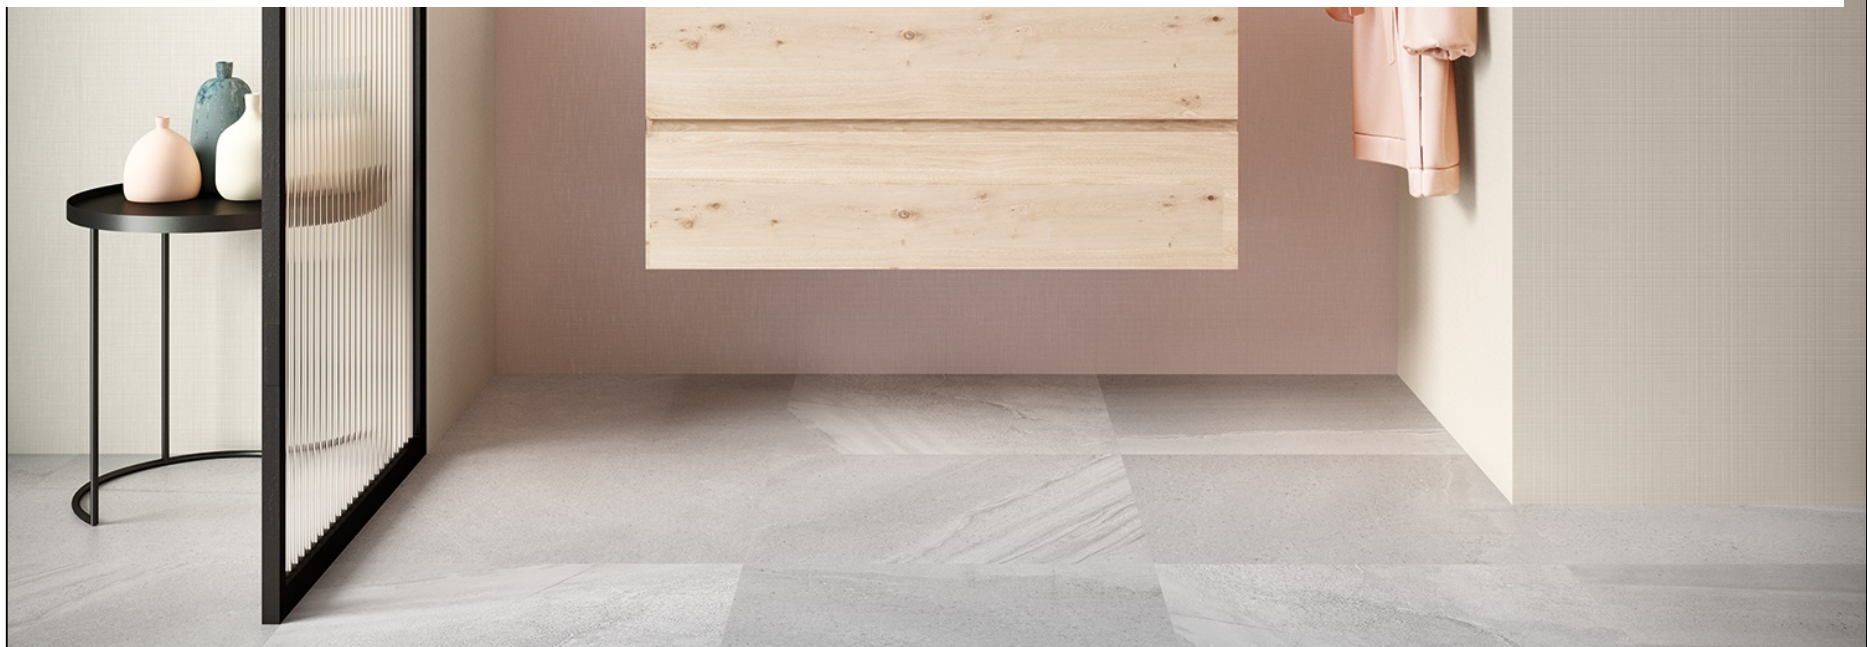

Soften (El Molino)

Настенная плитка Soften Base Bone Rect. 30x90 El Molino

Код товара:	78935
Бренд:	El Molino

Настенная плитка Soften Base Cappuccino Rect. 30x90 El Molino

Код товара:	78936
Бренд:	El Molino