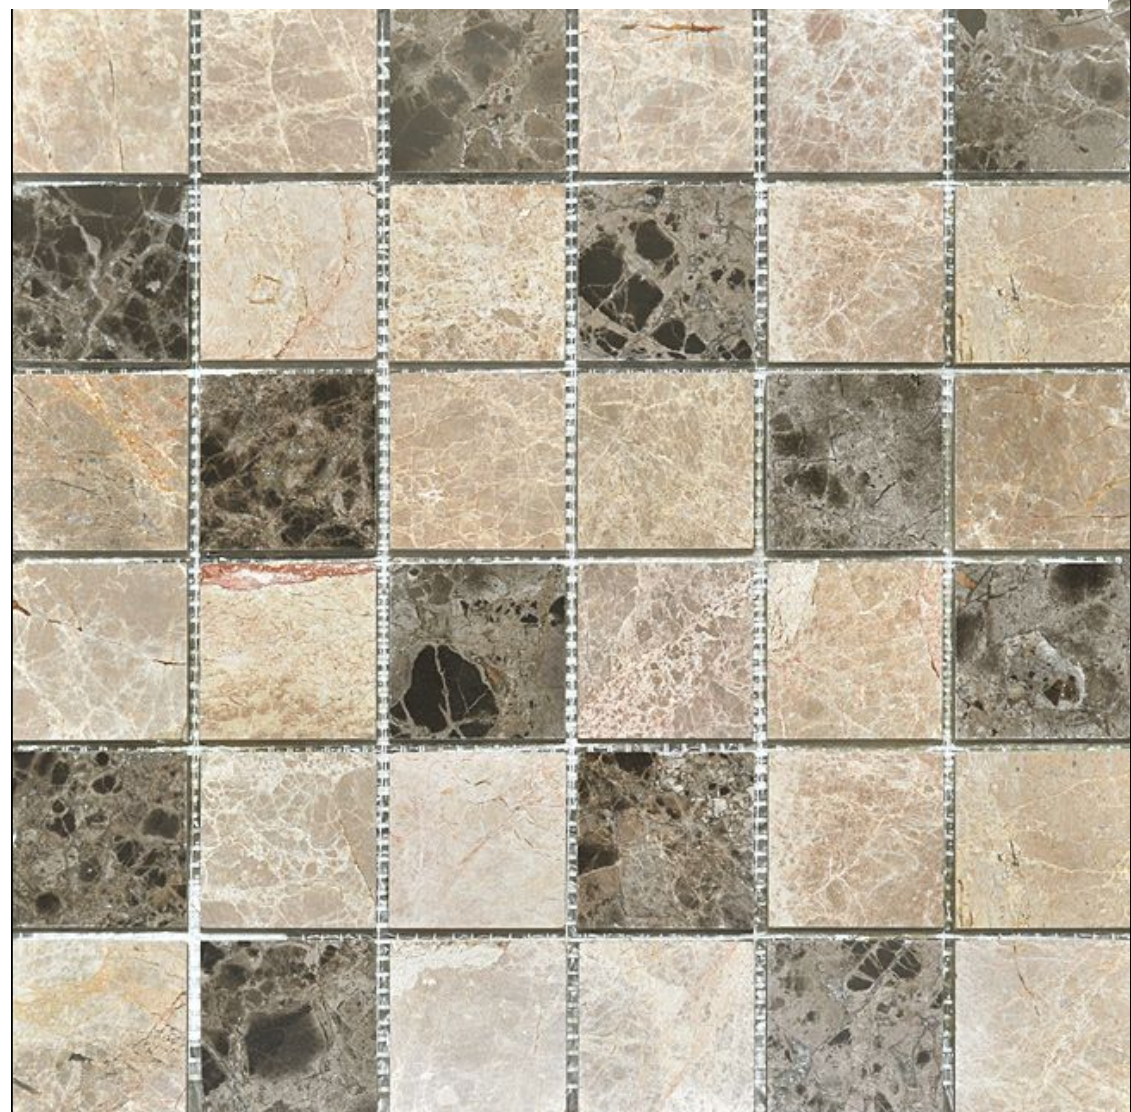

Мозаика настенная CV20090 Emperador Mos. Mix. 30.5x30.5 Colori Viva

Код товара:	8223
Бренд:	Colori Viva