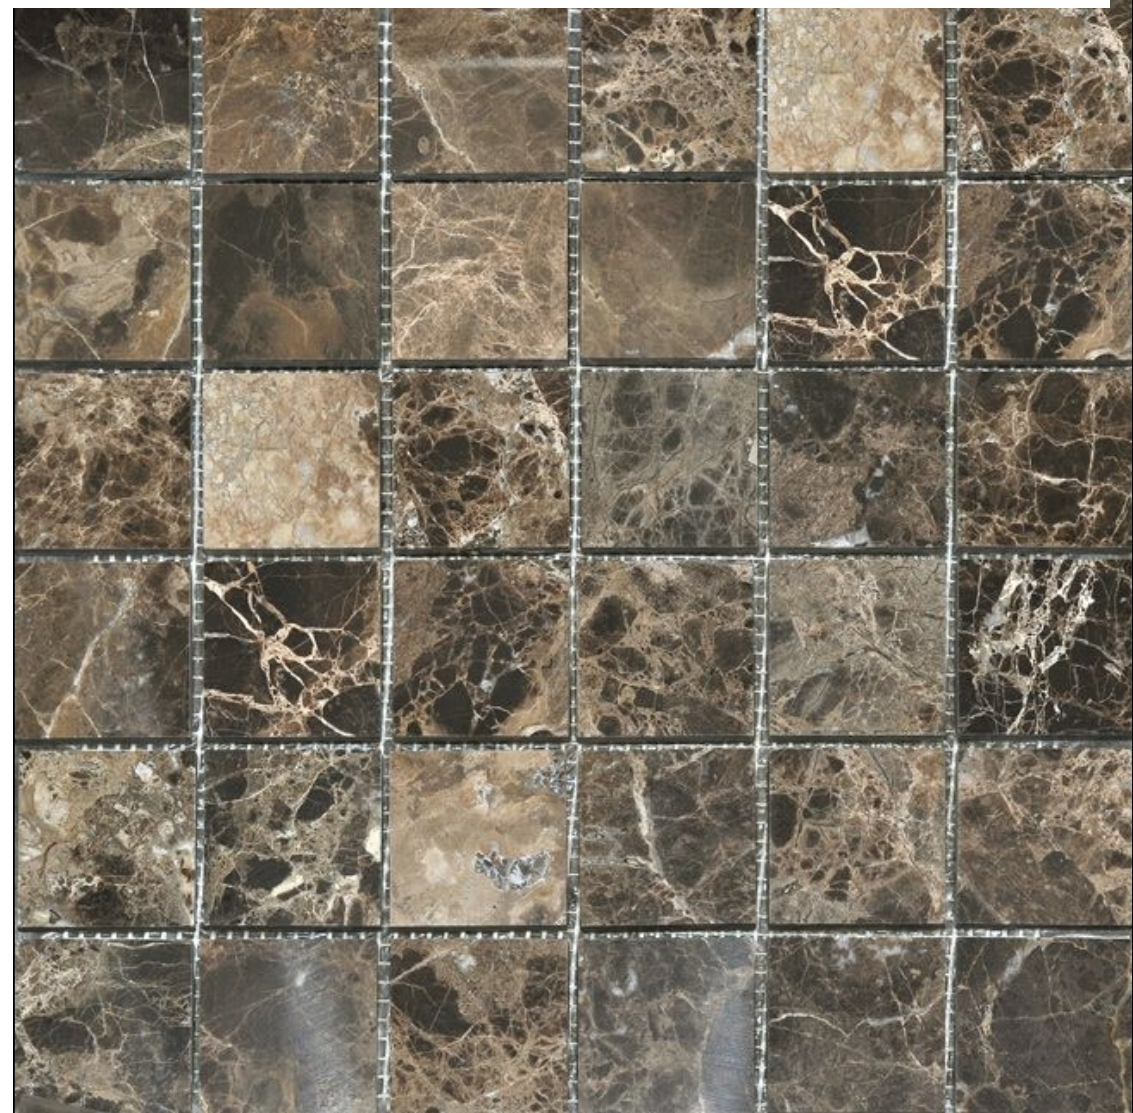

Мозаика настенная CV20092 Mos.Polished Dark Emperador 30.5x30.5 Colori Viva

Код товара:	8225
Бренд:	Colori Viva