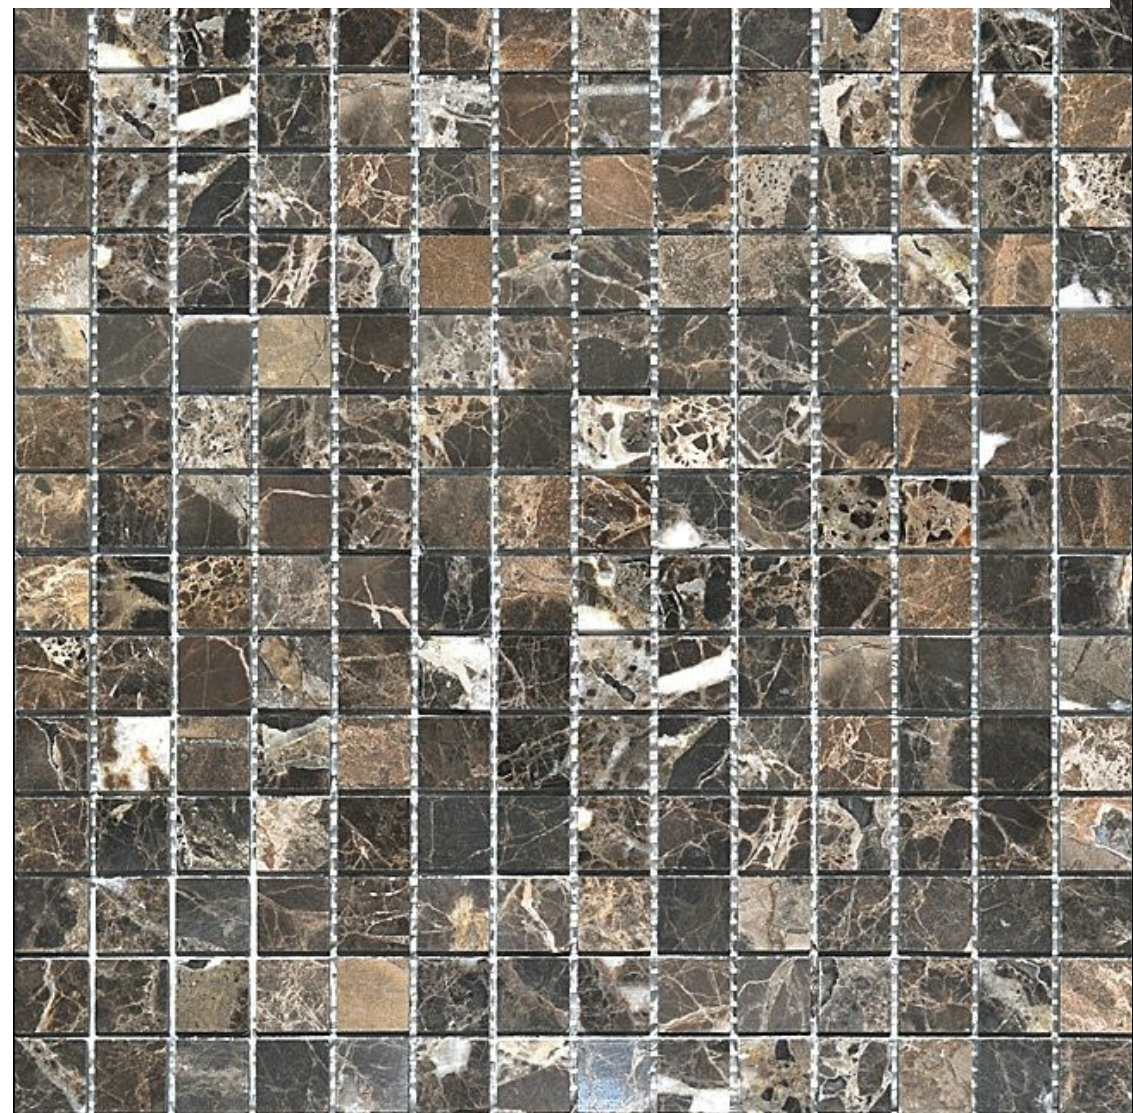

Мозаика настенная CV20091 Mos.Polished Dark Emperador 30.5x30.5 Colori Viva

Код товара:	8224
Бренд:	Colori Viva