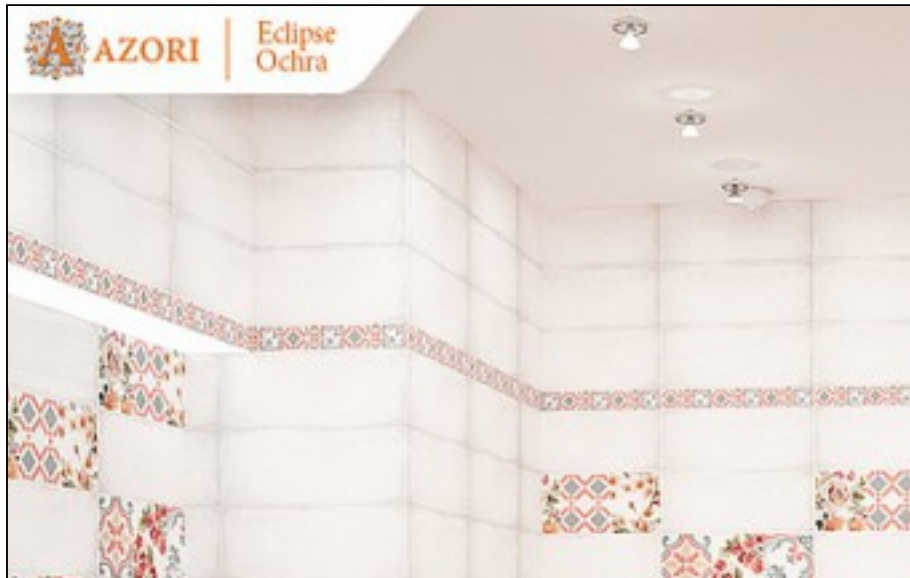

Eclipse (Azori)

Eclipse (Azori)

Eclipse (Azori)

Eclipse (Azori)

Плитка настенная 505641101 Eclipse Grey 20.1x50.5 Azori

Код товара:	8329
-------------	------

Бренд:	Azori
--------	-------

Плитка напольная 505643001 Eclipse Grey Floor 33.3x33.3 Azori