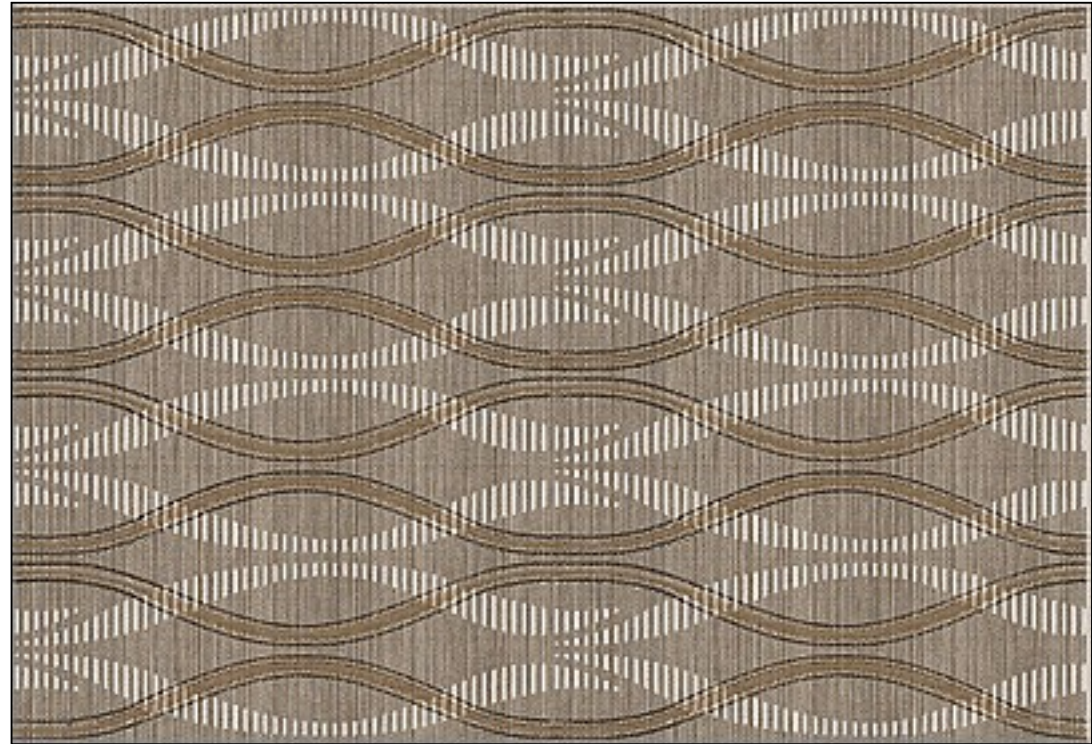

Настенная плитка Сатти Мокка 27.8x40.5 Azori

Код товара: 8516

Бренд: Azori