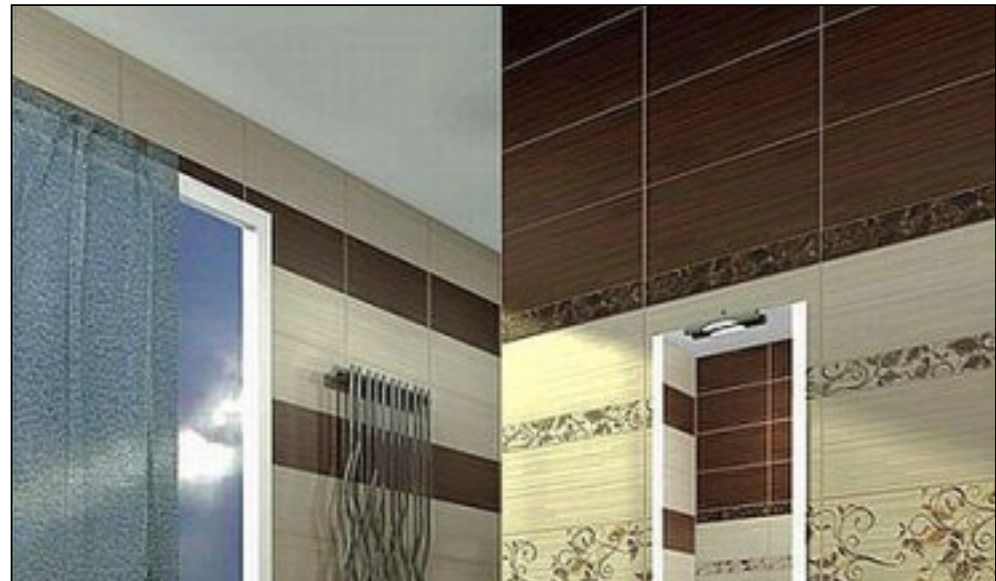

Карамель (Azori)

Карамель (Azori)

Карамель (Azori)

Карамель (Azori)

Напольная плитка Карамель Шоколад 33.3x33.3 Azori

Код товара: 8589

Бренд: Azori

Бордюр Azori Карамель Бордо 1 Флора 6.2x40.5 582311006