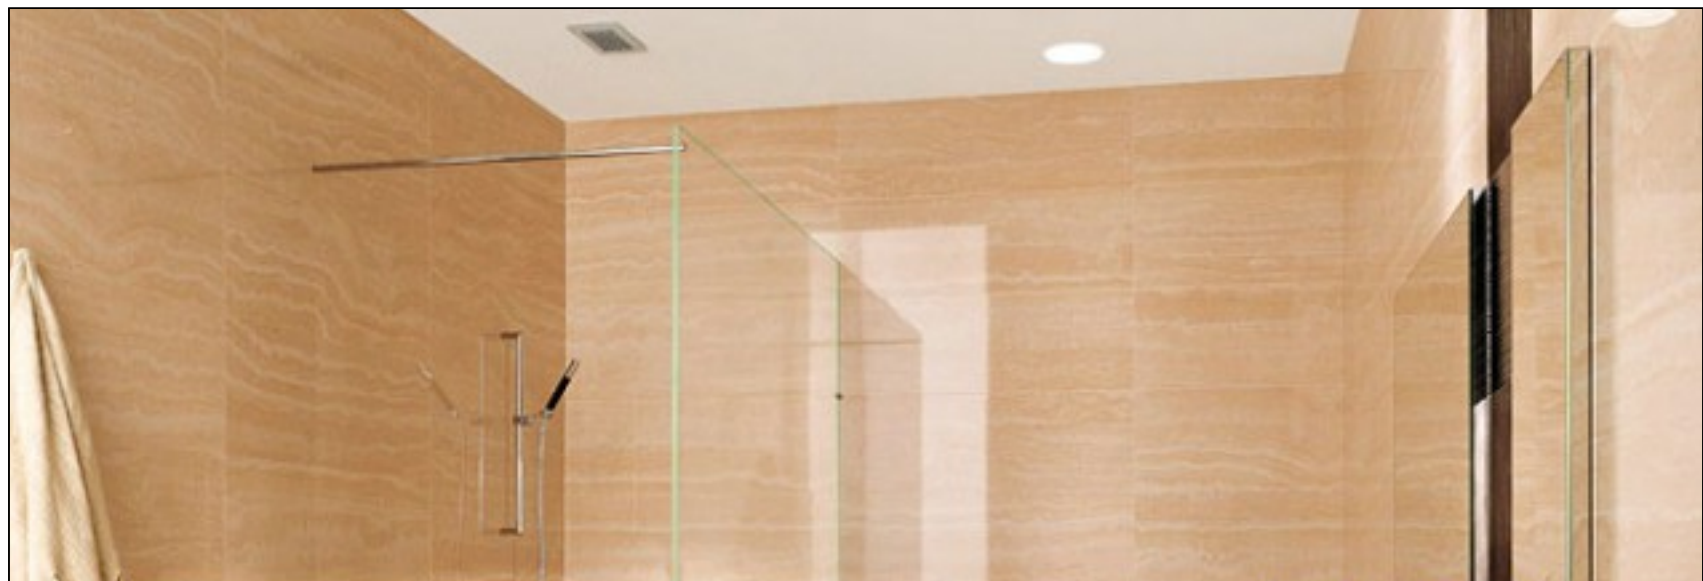

Supernatural (FAP Ceramiche)

Supernatural (FAP Ceramiche)

Supernatural (FAP Ceramiche)

Supernatural (FAP Ceramiche)

Supernatural (FAP Ceramiche)

Supernatural (FAP Ceramiche)

Мозаика fKDG Supernatural Check Visone Mosaico 30.5x30.5 FAP Ceramiche