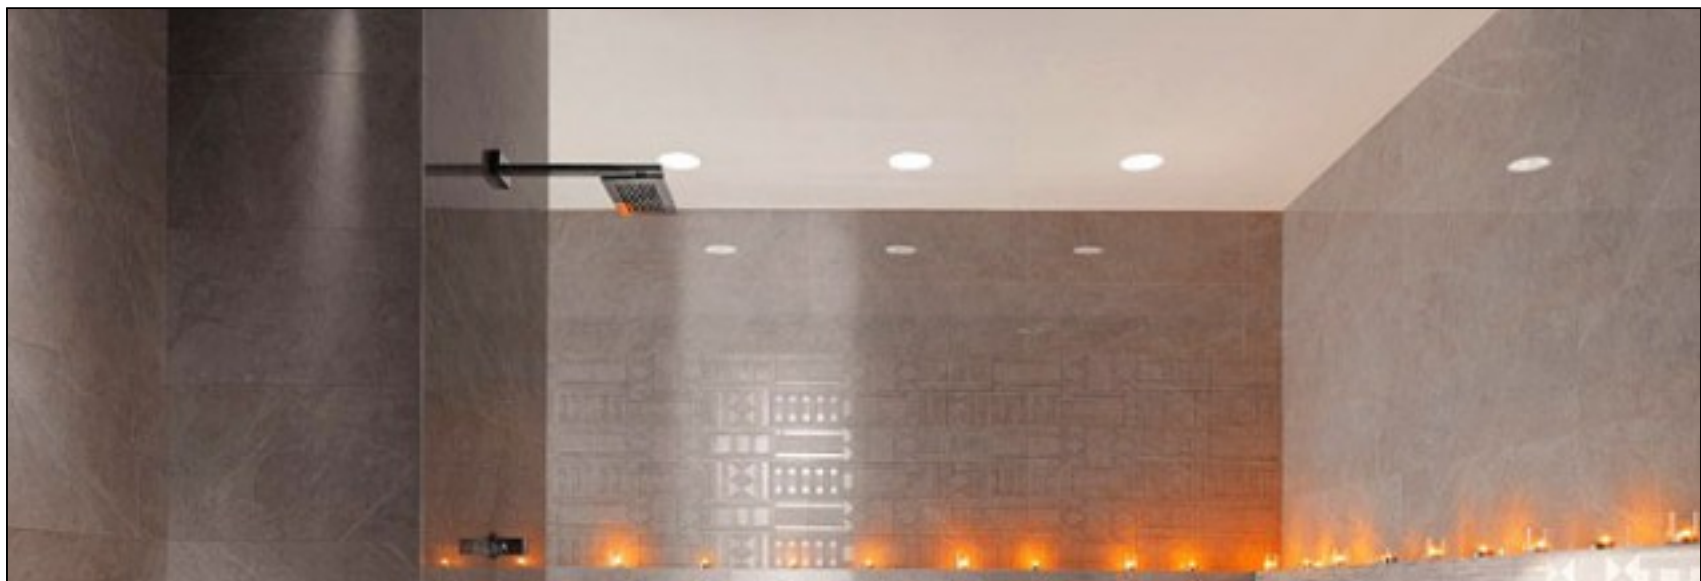

Supernatural (FAP Ceramiche)

Supernatural (FAP Ceramiche)

Supernatural (FAP Ceramiche)

Supernatural (FAP Ceramiche)

Supernatural (FAP Ceramiche)

Supernatural (FAP Ceramiche)

Мозаика fKDG Supernatural Check Visone Mosaico 30.5x30.5 FAP Ceramiche