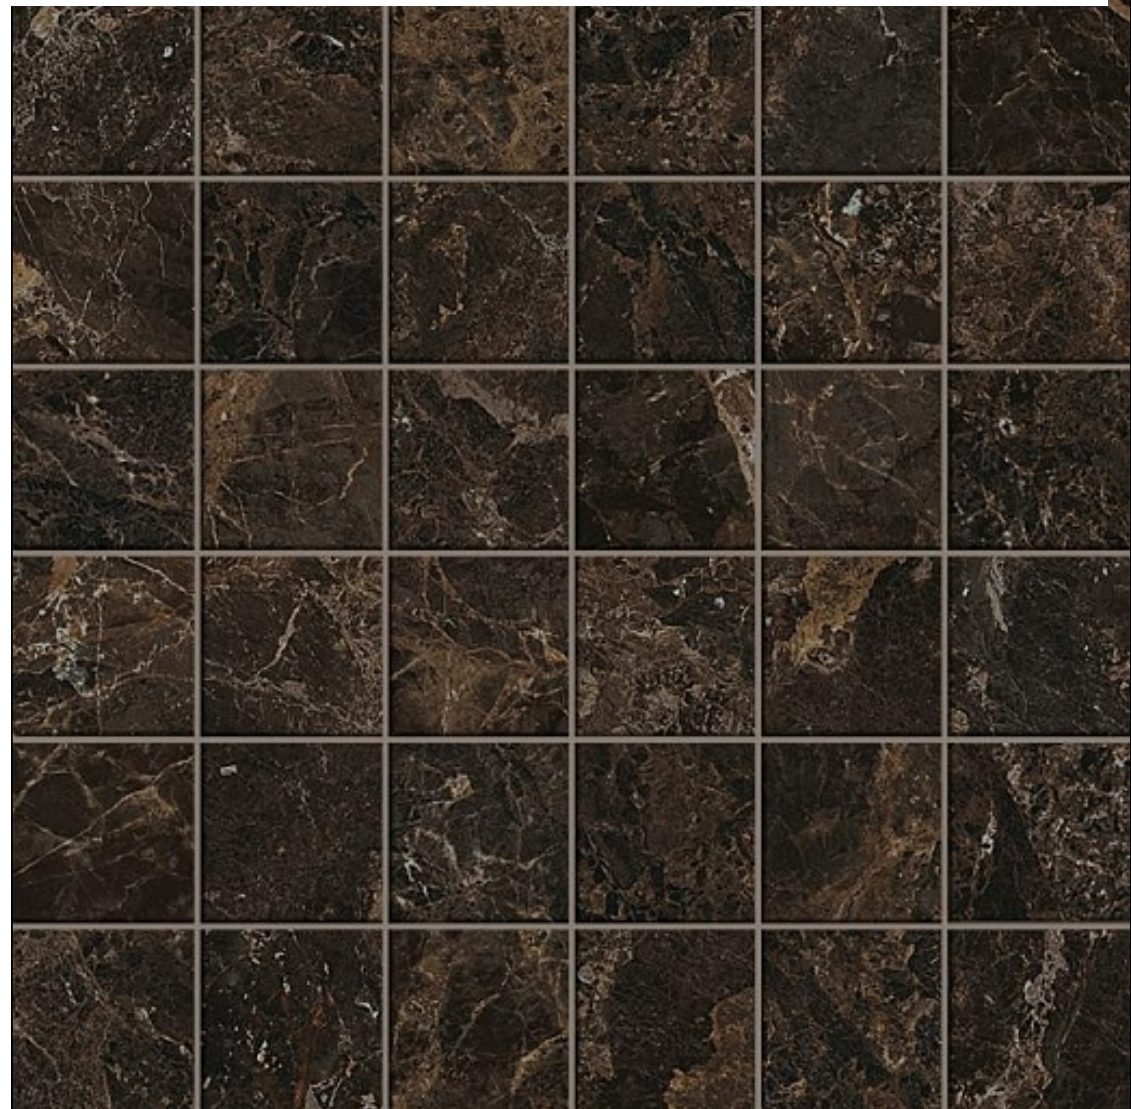

Мозаика Atlas Concorde Russia Victory Dark Mosaico 30x30 610110000656

Код товара:

87561

Бренд:

Atlas Concorde Russia