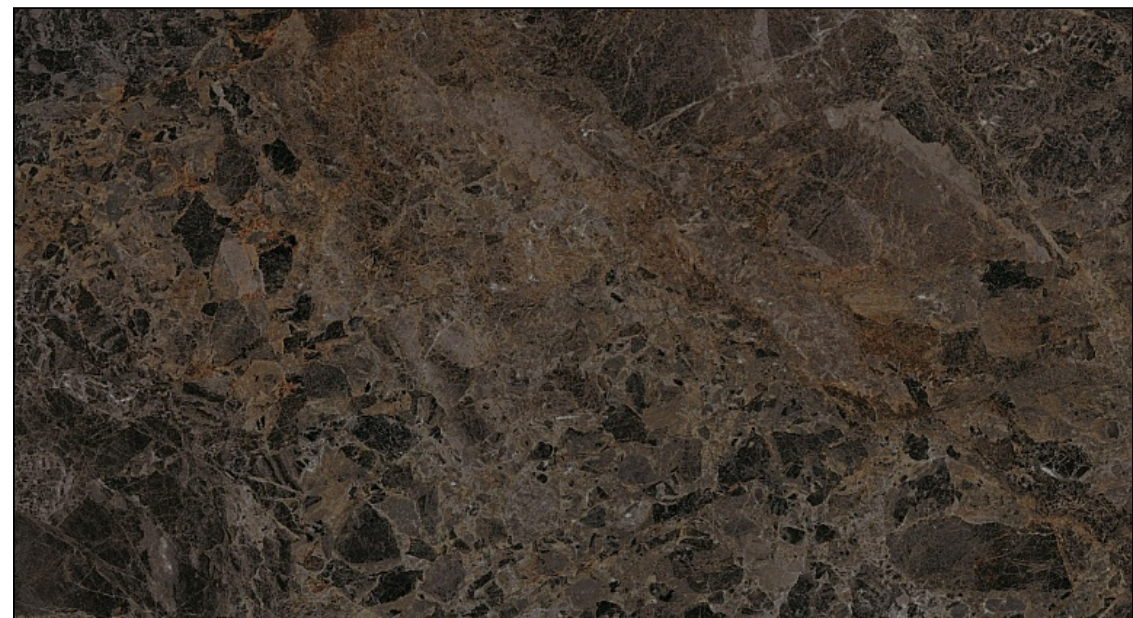

Плитка Atlas Concorde Russia Victory Dark 30.5x56 настенная 600010002250

Код товара:	87565
Бренд:	Atlas Concorde Russia