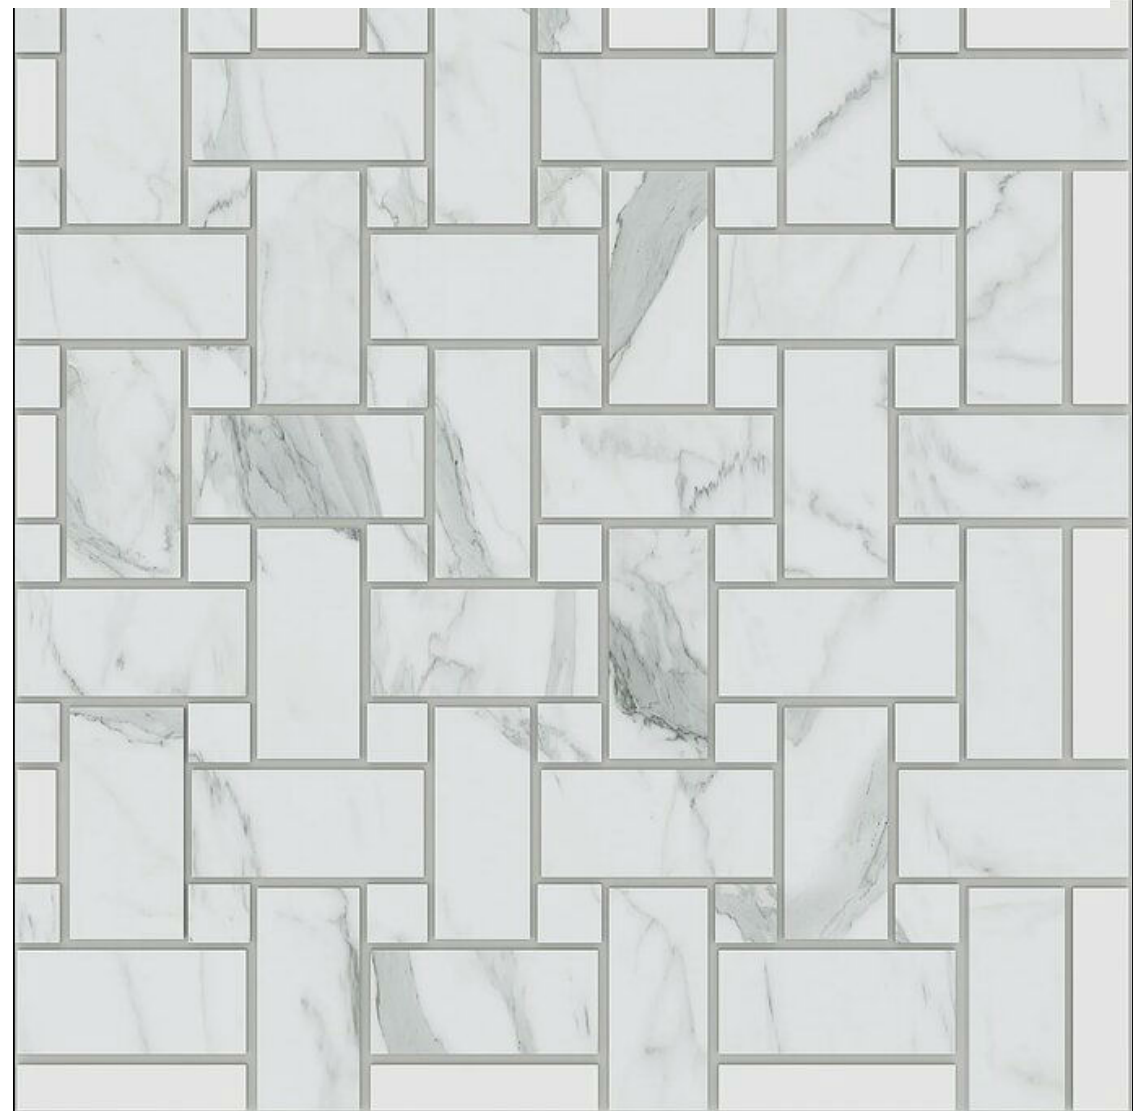

Мозаика Estima Montis White Intreccio неполированная 33x33 MN01

Код товара: 228712

Бренд: Estima