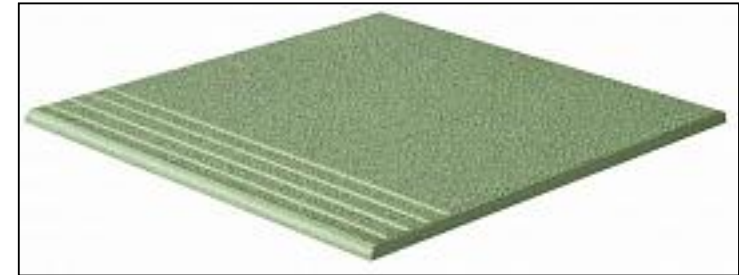

Код товара:	161625
Бренд:	Italon

Ступень Italon Бэзик Медь 30x30 610040000006

Код товара:	161626
Бренд:	Italon

Ступень Italon Бэзик Фтор 30x30 610040000008

Код товара:	161627
Бренд:	Italon

Ступень Italon Бэзик Хром 30x30 610040000010