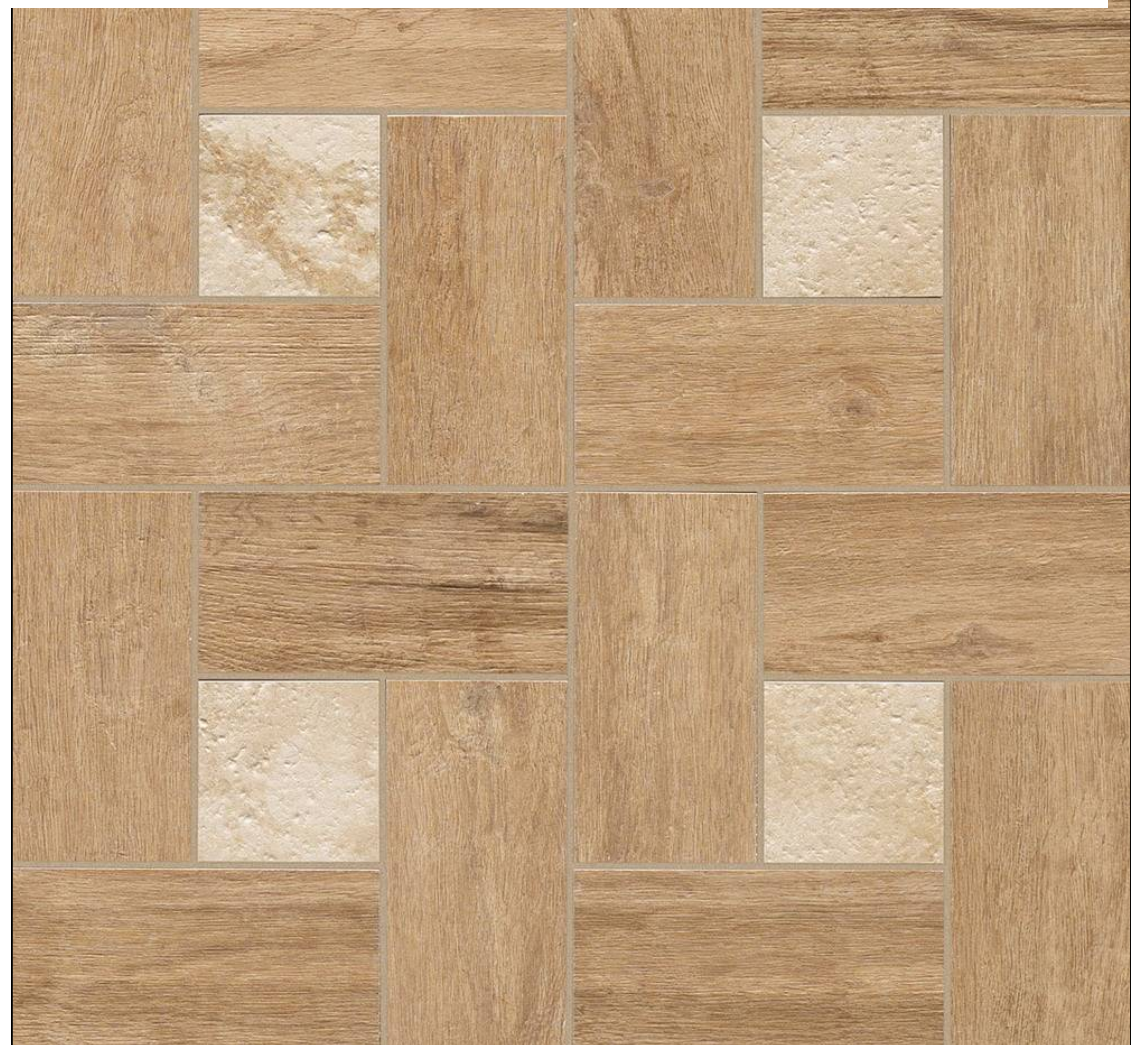

Керамогранит Italon NI-Wood Olive Inserto Glamour Naturele 45x45 напольный
610110000058

| | |
|-------------|--------|
| Код товара: | 9692 |
| Бренд: | Italon |

[Керамогранит Italon NI-Wood Honey 22.5x90 напольный 610010000609](#)