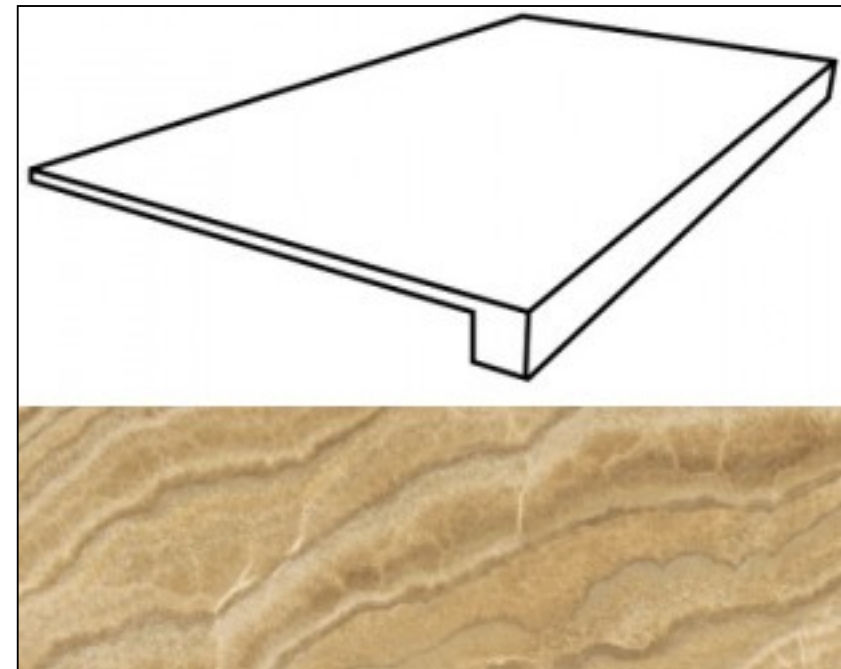

Ступень Italon Surface Onice Miele Scalino 120 Front 33x120 фронтальная
620070001034

Код товара: 197420

Бренд: Italon